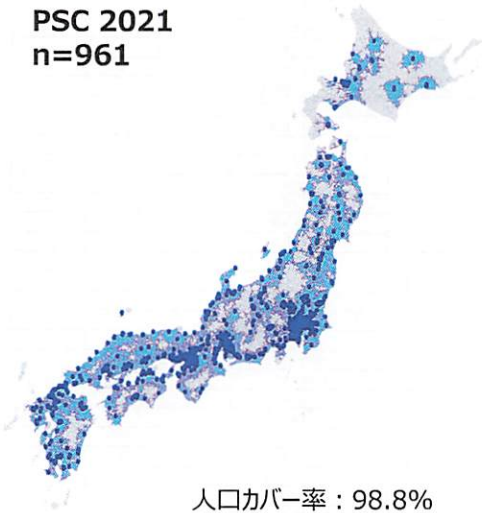

**カバーマップ 緊急自動車60分以内
2021年**

**PSC 2021
n=961**

人口カバー率 : 98.8%

**PSC core 2021
n=208**

人口カバー率 : 90.4%

**カバーマップ 緊急自動車60分以内
2021年**

**PSC 2021
n=961**

人口カバー率 : 98.8%

**PSC core 2021
n=208**

人口カバー率 : 90.4%