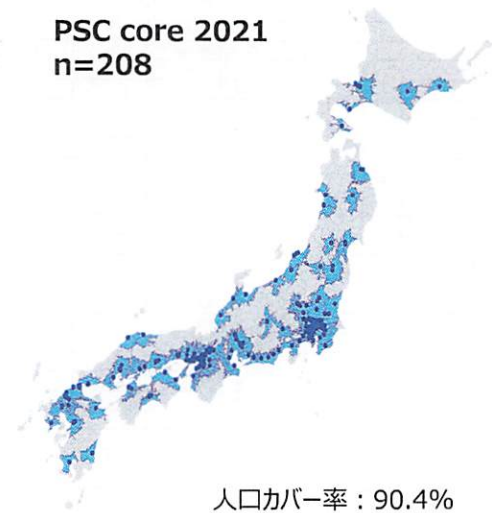

**カバーマップ 緊急自動車60分以内
2021年**

**PSC 2021
n=961**

人口カバー率 : 98.8%

**PSC core 2021
n=208**

人口カバー率 : 90.4%

**カバーマップ 緊急自動車60分以内
2021年**

**PSC 2021
n=961**

人口カバー率 : 98.8%

**PSC core 2021
n=208**

人口カバー率 : 90.4%