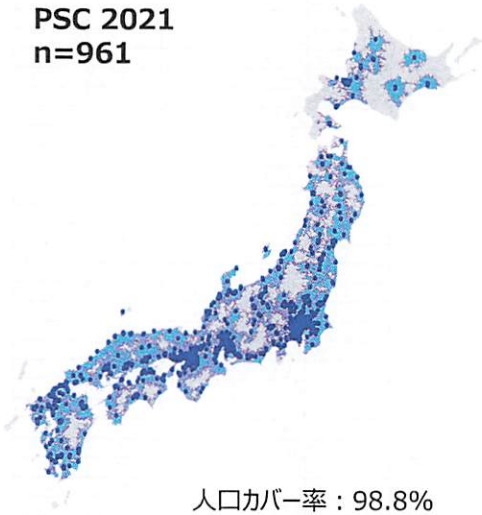

**カバーマップ 緊急自動車60分以内
2021年**

**PSC 2021
n=961**

人口カバー率 : 98.8%

**PSC core 2021
n=208**

人口カバー率 : 90.4%

**カバーマップ 緊急自動車60分以内
2021年**

**PSC 2021
n=961**

人口カバー率 : 98.8%

**PSC core 2021
n=208**

人口カバー率 : 90.4%