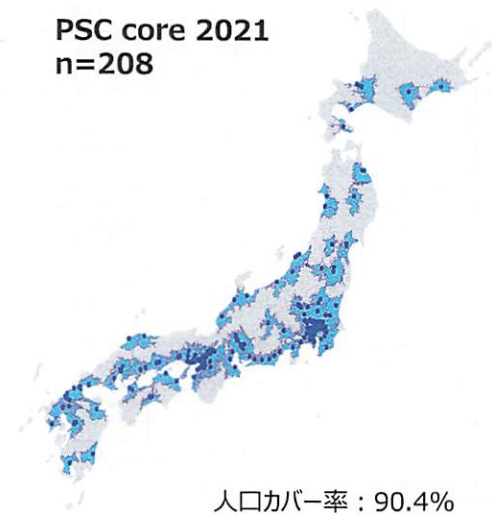

**カバーマップ 緊急自動車60分以内
2021年**

**PSC 2021
n=961**

人口カバー率 : 98.8%

**PSC core 2021
n=208**

人口カバー率 : 90.4%

**カバーマップ 緊急自動車60分以内
2021年**

**PSC 2021
n=961**

人口カバー率 : 98.8%

**PSC core 2021
n=208**

人口カバー率 : 90.4%