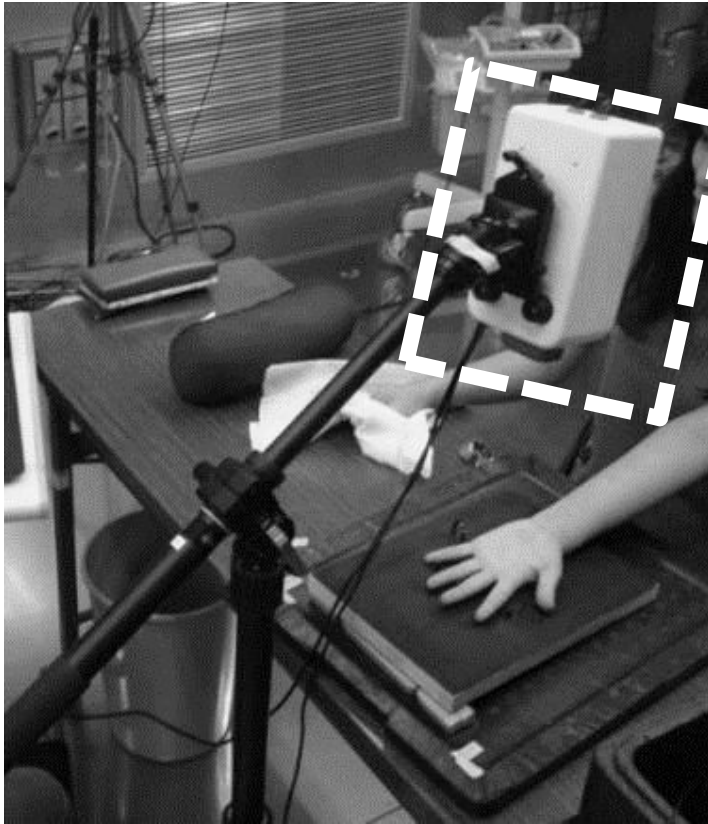

資料9：LSFGによる冷水浸漬負荷試験の風景

Laser speckle flowgraphy (LSFG)による血流測定風景\_1

Laser speckle flowgraphy (LSFG)による血流測定風景\_2

Laser speckle flowgraphy (LSFG)による血流出力

Laser speckle flowgraphy (LSFG)による血流出力