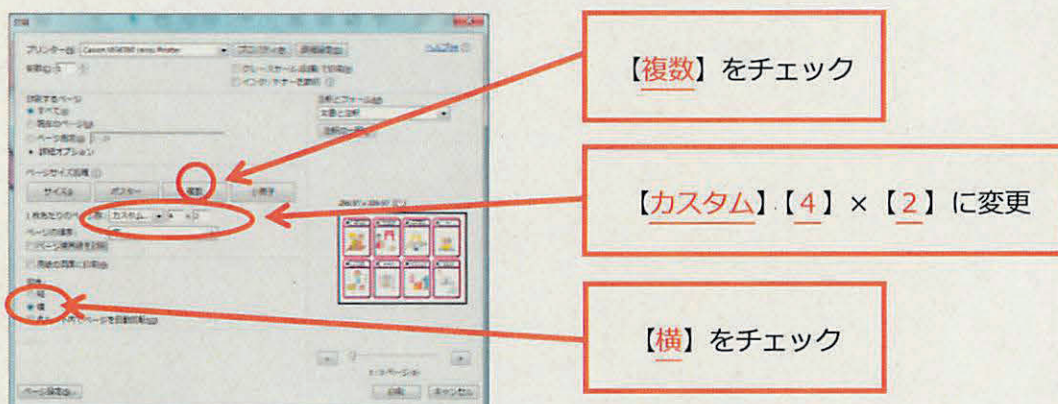

アラシー

ARASHI カードセット

楽しく遊んでね♥

内容

カードの印刷の仕方

お酒を飲みたくなる状況カード 24 種類

薬物がほしくなる状況カード 24 種類

ストレス負荷のかかる状況カード 24 種類

④【フチなし全面印刷】対応のプリンターの場合は【フチなし全面印刷】をおすすめします (実際のカードサイズに近くなり、画像がやや大きくなり、プレイしやすくなります)

⑤最後に印刷をクリックします

※上記は「トランプサイズ」での印刷方法の一例になります。お手持ちのパソコンやプリンターの機種によっては、多少操作が異なる場合もございます。あらかじめご了承ください。また、実際のプレイに際しては、カードサイズに限らず、使いやすい大きさに印刷してプレイを楽しんでください。サイズの調整・変更はして頂いても構いません。