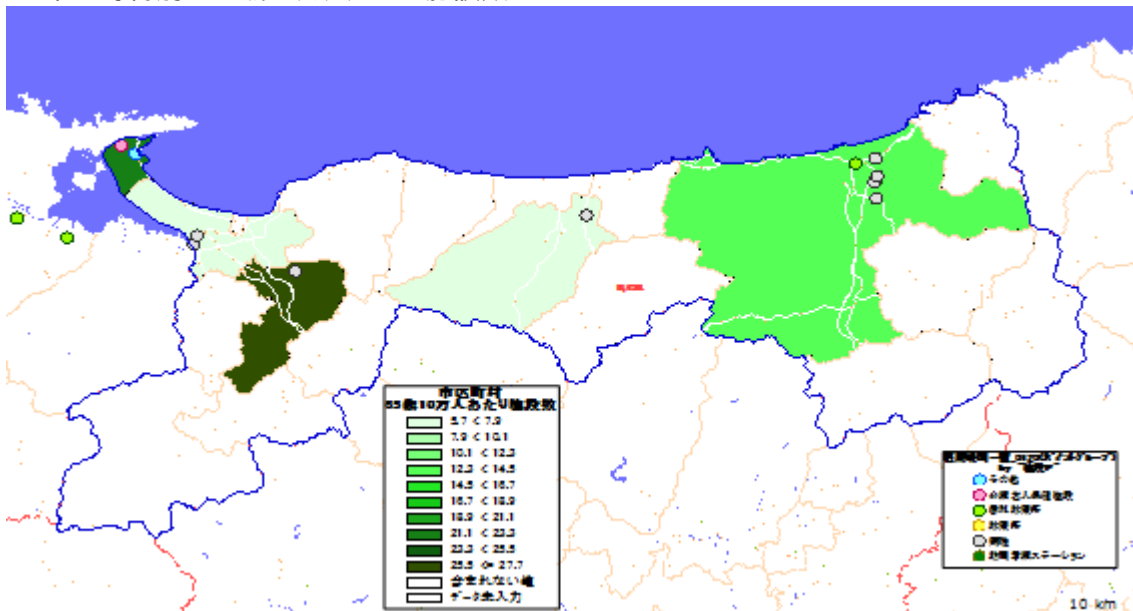

2. 市区町村別の65歳10万人あたり施設数

地図: 国際航業株式会社
地図情報システム: 技研商事インターナショナル株式会社「MarketAnalyzer」