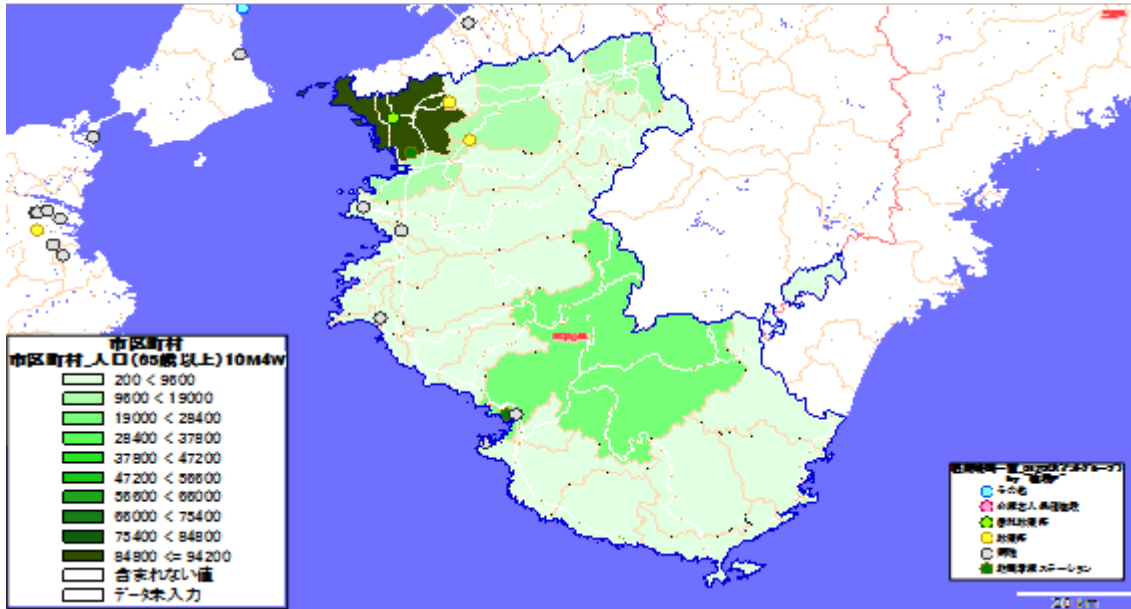

【和歌山県】

1. 市区町村別の65歳以上人口

地図: 国際航業株式会社

地図情報システム: 技研商事インターナショナル株式会社「MarketAnalyzer」