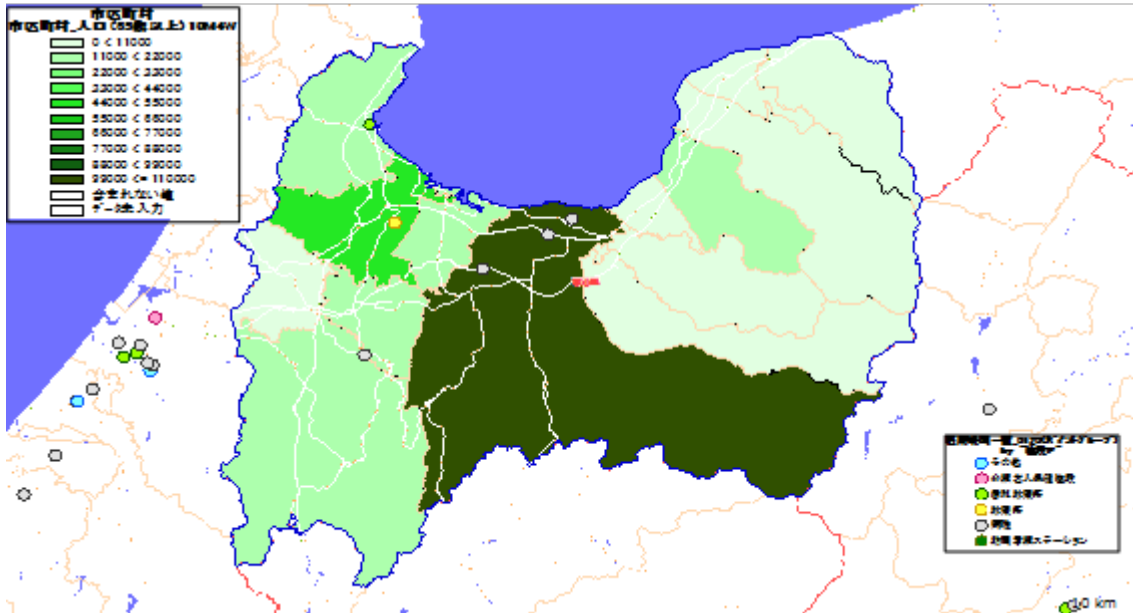

地図: 国際航業株式会社

地図情報システム: 技研商事インターナショナル株式会社「MarketAnalyzer」

2. 市区町村別の65歳10万人あたり施設数

地図: 国際航業株式会社

地図情報システム: 技研商事インターナショナル株式会社「MarketAnalyzer」

【富山県】

1. 市区町村別の65歳以上人口

地図: 国際航業株式会社