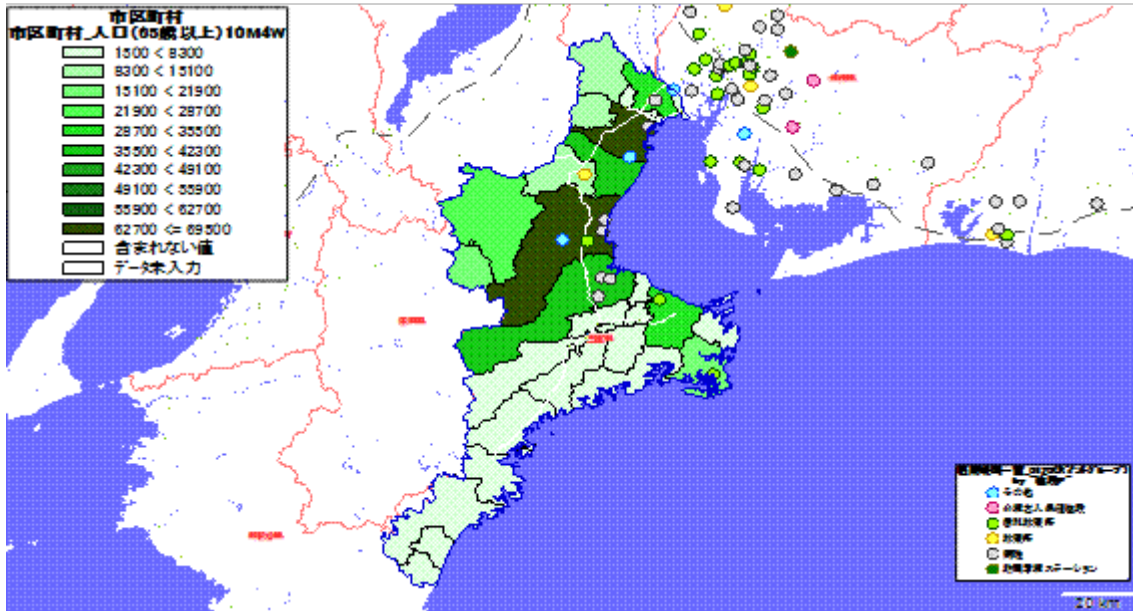

1. 市区町村別の65歳以上人口

地図: 国際航業株式会社

地図情報システム: 技研商事インターナショナル株式会社「MarketAnalyzer」

2. 市区町村別の65歳10万人あたり施設数

地図: 国際航業株式会社

地図情報システム: 技研商事インターナショナル株式会社「MarketAnalyzer」

【愛知県】

1. 市区町村別の65歳以上人口

地図: 国際航業株式会社

地図情報システム: 技研商事インターナショナル株式会社「MarketAnalyzer」

2. 市区町村別の65歳10万人あたり施設数

地図: 国際航業株式会社

地図情報システム: 技研商事インターナショナル株式会社「MarketAnalyzer」

【三重県】

1. 市区町村別の65歳以上人口

地図: 国際航業株式会社

地図情報システム: 技研商事インターナショナル株式会社「MarketAnalyzer」

2. 市区町村別の65歳10万人あたり施設数

地図: 国際航業株式会社

地図情報システム: 技研商事インターナショナル株式会社「MarketAnalyzer」

【滋賀県】

1. 市区町村別の65歳以上人口

地図: 国際航業株式会社

地図情報システム: 技研商事インターナショナル株式会社「MarketAnalyzer」