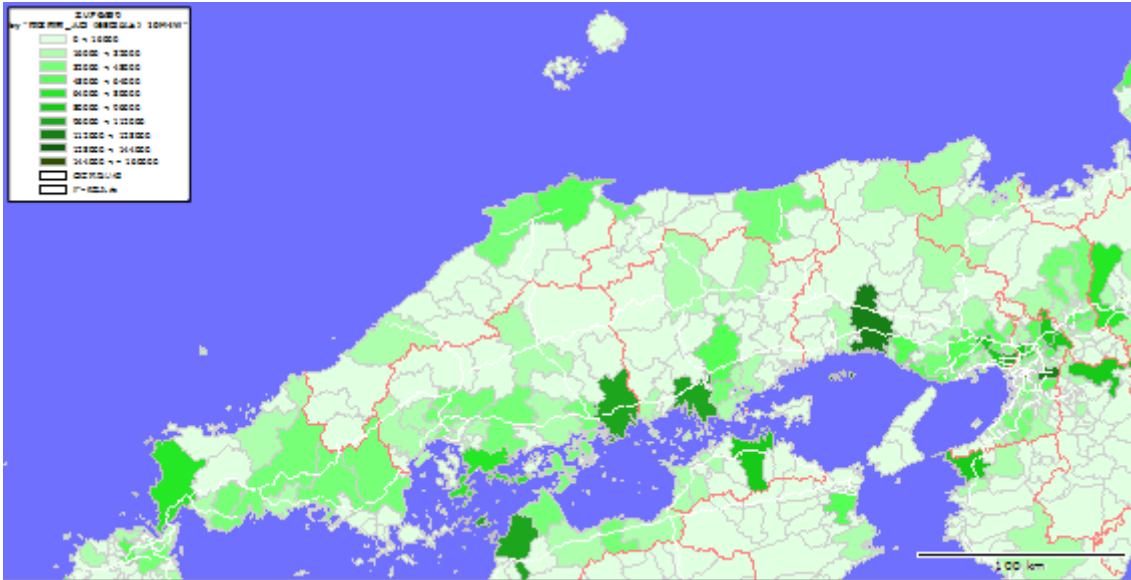

【中部エリア】

1. 市区町村別の65歳以上人口

地図: 国際航業株式会社
地図情報システム: 技研商事インターナショナル株式会社「MarketAnalyzer」

2. 市区町村別の65歳10万人あたり施設数

地図: 国際航業株式会社
地図情報システム: 技研商事インターナショナル株式会社「MarketAnalyzer」

【近畿エリア】

1. 市区町村別の65歳以上人口

地図: 国際航業株式会社

地図情報システム: 技研商事インターナショナル株式会社「MarketAnalyzer」

2. 市区町村別の65歳10万人あたり施設数

地図: 国際航業株式会社

地図情報システム: 技研商事インターナショナル株式会社「MarketAnalyzer」

【中国エリア】

1. 市区町村別の65歳以上人口

地図: 国際航業株式会社

地図情報システム: 技研商事インターナショナル株式会社「MarketAnalyzer」

2. 市区町村別の65歳10万人あたり施設数

地図: 国際航業株式会社

地図情報システム: 技研商事インターナショナル株式会社「MarketAnalyzer」

【九州エリア】

1. 市区町村別の65歳以上人口

地図: 国際航業株式会社

地図情報システム: 技研商事インターナショナル株式会社「MarketAnalyzer」

2. 市区町村別の65歳10万人あたり施設数