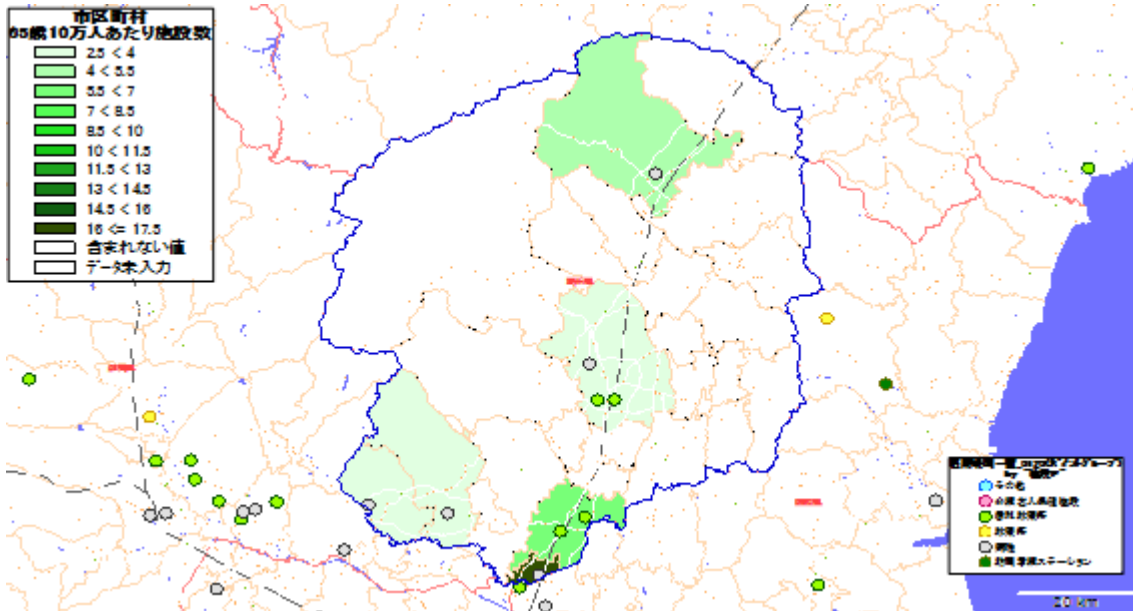

2. 市区町村別の65歳10万人あたり施設数

地図: 国際航業株式会社

地図情報システム: 技研商事インターナショナル株式会社「MarketAnalyzer」

【福島県】

1. 市区町村別の65歳以上人口

地図: 国際航業株式会社

地図情報システム: 技研商事インターナショナル株式会社「MarketAnalyzer」

2. 市区町村別の65歳10万人あたり施設数

地図: 国際航業株式会社

地図情報システム: 技研商事インターナショナル株式会社「MarketAnalyzer」

【茨城県】

1. 市区町村別の65歳以上人口

地図: 国際航業株式会社

地図情報システム: 技研商事インターナショナル株式会社「MarketAnalyzer」

2. 市区町村別の65歳10万人あたり施設数

地図: 国際航業株式会社

地図情報システム: 技研商事インターナショナル株式会社「MarketAnalyzer」

【栃木県】

1. 市区町村別の65歳以上人口

2. 市区町村別の65歳10万人あたり施設数

【群馬県】

1. 市区町村別の65歳以上人口

地図: 国際航業株式会社

地図情報システム: 技研商事インターナショナル株式会社「MarketAnalyzer」