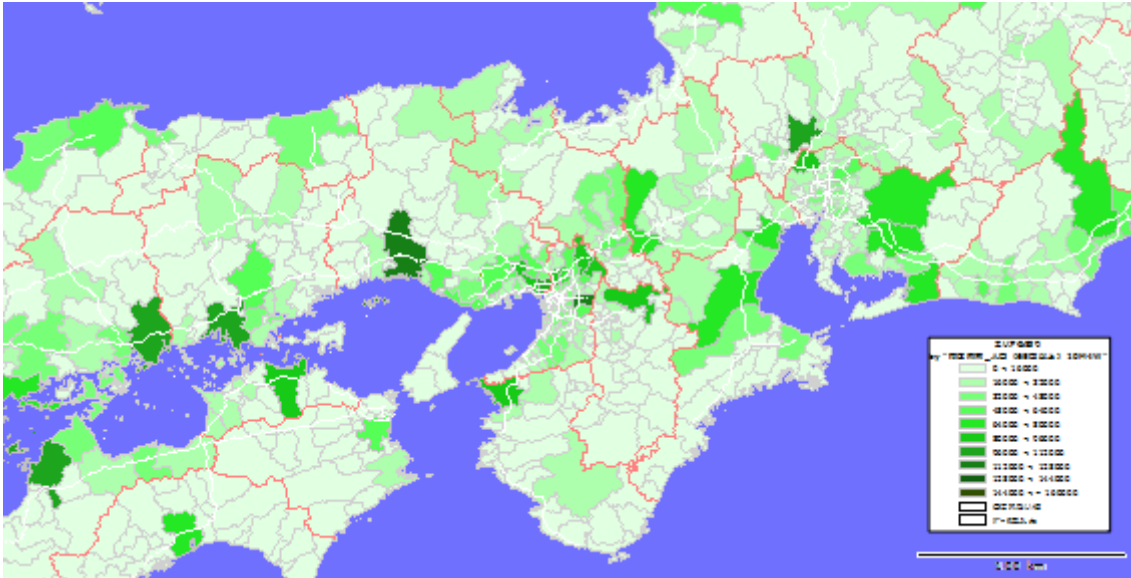

地図: 国際航業株式会社
地図情報システム: 技研商事インターナショナル株式会社「MarketAnalyzer」

【関東エリア】

1. 市区町村別の65歳以上人口

地図: 国際航業株式会社

地図情報システム: 技研商事インターナショナル株式会社「MarketAnalyzer」

2. 市区町村別の65歳10万人あたり施設数

地図: 国際航業株式会社

地図情報システム: 技研商事インターナショナル株式会社「MarketAnalyzer」

【中部エリア】

1. 市区町村別の65歳以上人口

地図: 国際航業株式会社
地図情報システム: 技研商事インターナショナル株式会社「MarketAnalyzer」

2. 市区町村別の65歳10万人あたり施設数

地図: 国際航業株式会社
地図情報システム: 技研商事インターナショナル株式会社「MarketAnalyzer」

【近畿エリア】

1. 市区町村別の65歳以上人口

地図: 国際航業株式会社

地図情報システム: 技研商事インターナショナル株式会社「MarketAnalyzer」

2. 市区町村別の65歳10万人あたり施設数

地図: 国際航業株式会社

地図情報システム: 技研商事インターナショナル株式会社「MarketAnalyzer」

【中国エリア】

1. 市区町村別の65歳以上人口

地図: 国際航業株式会社

地図情報システム: 技研商事インターナショナル株式会社「MarketAnalyzer」