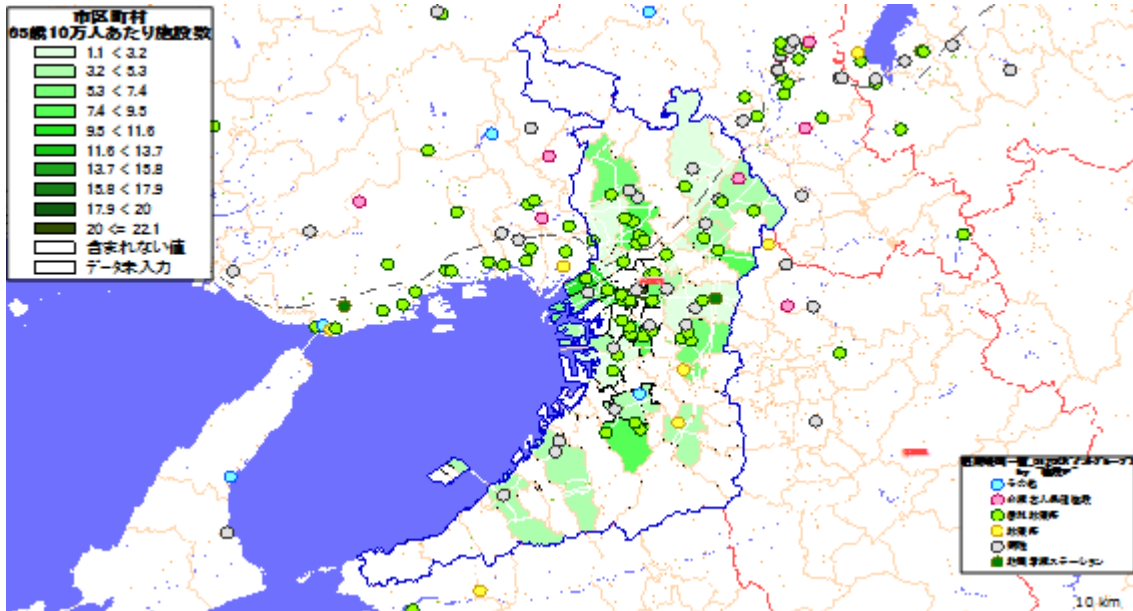

2. 市区町村別の65歳10万人あたり施設数

地図: 国際航業株式会社

地図情報システム: 技研商事インターナショナル株式会社「MarketAnalyzer」

【京都府】

1. 市区町村別の65歳以上人口

地図: 国際航業株式会社

地図情報システム: 技研商事インターナショナル株式会社「MarketAnalyzer」

2. 市区町村別の65歳10万人あたり施設数

地図: 国際航業株式会社

地図情報システム: 技研商事インターナショナル株式会社「MarketAnalyzer」

【大阪府】

1. 市区町村別の65歳以上人口

地図: 国際航業株式会社

地図情報システム: 技研商事インターナショナル株式会社「MarketAnalyzer」

2. 市区町村別の65歳10万人あたり施設数

地図: 国際航業株式会社