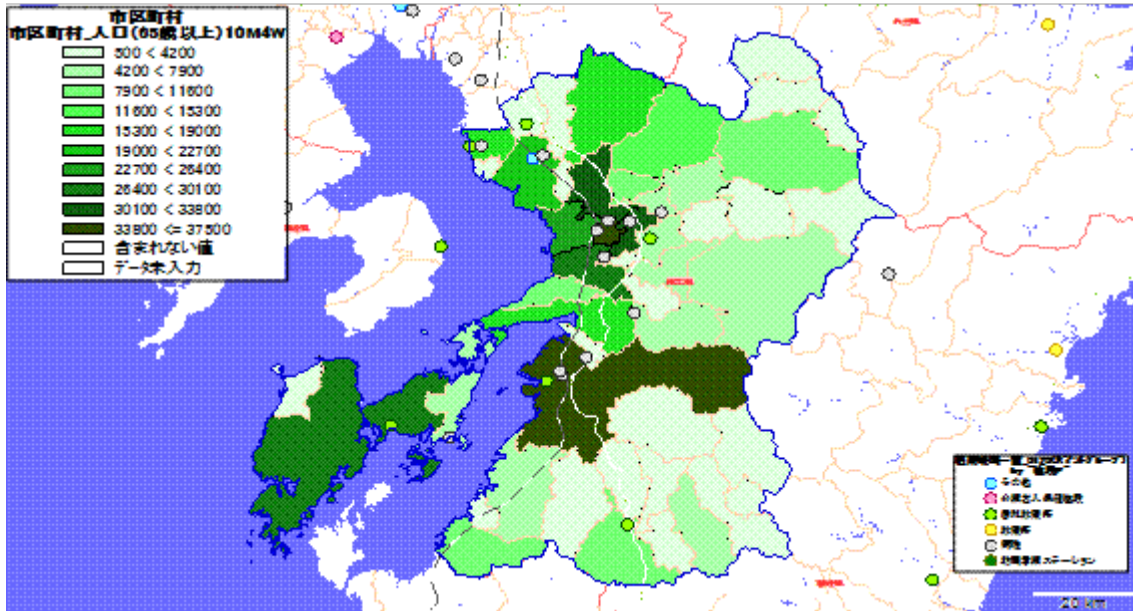

【熊本県】

1. 市区町村別の65歳以上人口

地図: 国際航業株式会社

地図情報システム: 技研商事インターナショナル株式会社「MarketAnalyzer」