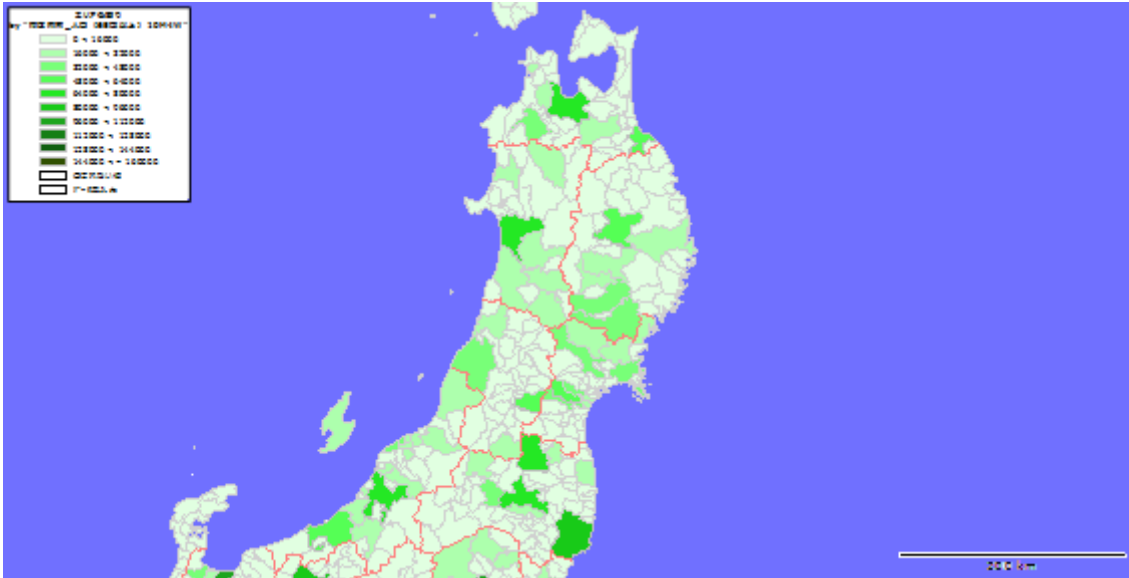

【全国】

1. 市区町村別の65歳以上人口

地図: 国際航業株式会社
地図情報システム: 技研商事インターナショナル株式会社「MarketAnalyzer」

2. 市区町村別の65歳10万人あたり施設数

地図: 国際航業株式会社
地図情報システム: 技研商事インターナショナル株式会社「MarketAnalyzer」

【北海道エリア】

1. 市区町村別の65歳以上人口

地図: 国際航業株式会社

地図情報システム: 技研商事インターナショナル株式会社「MarketAnalyzer」

2. 市区町村別の65歳10万人あたり施設数

地図: 国際航業株式会社

地図情報システム: 技研商事インターナショナル株式会社「MarketAnalyzer」

【東北エリア】

1. 市区町村別の65歳以上人口

地図: 国際航業株式会社
地図情報システム: 技研商事インターナショナル株式会社「MarketAnalyzer」

2. 市区町村別の65歳10万人あたり施設数

地図: 国際航業株式会社
地図情報システム: 技研商事インターナショナル株式会社「MarketAnalyzer」

【関東エリア】

1. 市区町村別の65歳以上人口

地図: 国際航業株式会社

地図情報システム: 技研商事インターナショナル株式会社「MarketAnalyzer」

2. 市区町村別の65歳10万人あたり施設数

地図: 国際航業株式会社

地図情報システム: 技研商事インターナショナル株式会社「MarketAnalyzer」