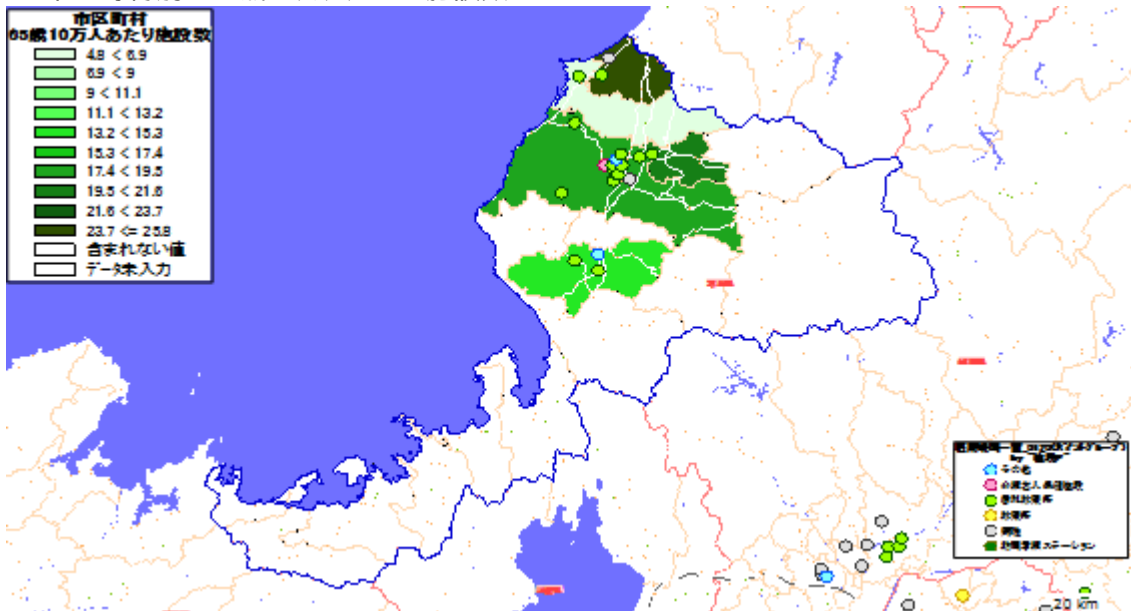

地図情報システム: 技研商事インターナショナル株式会社「MarketAnalyzer」

2. 市区町村別の65歳10万人あたり施設数

地図: 国際航業株式会社

地図情報システム: 技研商事インターナショナル株式会社「MarketAnalyzer」

【石川県】

1. 市区町村別の65歳以上人口

地図: 国際航業株式会社

地図情報システム: 技研商事インターナショナル株式会社「MarketAnalyzer」

2. 市区町村別の65歳10万人あたり施設数

地図: 国際航業株式会社

地図情報システム: 技研商事インターナショナル株式会社「MarketAnalyzer」

【福井県】

1. 市区町村別の65歳以上人口

地図: 国際航業株式会社

地図情報システム: 技研商事インターナショナル株式会社「MarketAnalyzer」

2. 市区町村別の65歳10万人あたり施設数