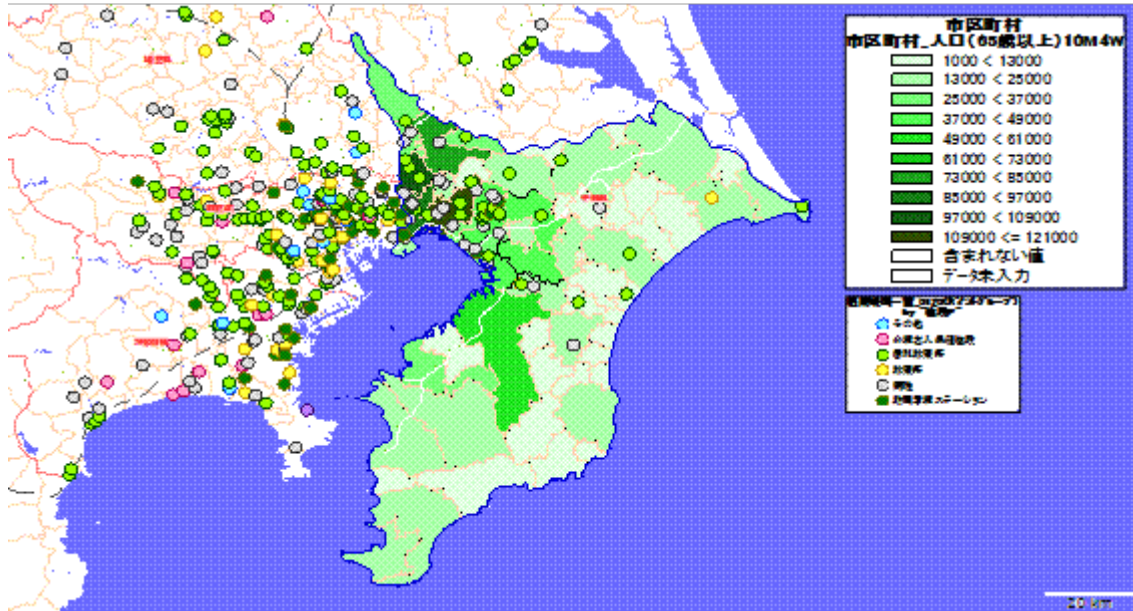

地図情報システム: 技研商事インターナショナル株式会社「MarketAnalyzer」

【栃木県】

1. 市区町村別の65歳以上人口

2. 市区町村別の65歳10万人あたり施設数

【群馬県】

1. 市区町村別の65歳以上人口

地図: 国際航業株式会社

地図情報システム: 技研商事インターナショナル株式会社「MarketAnalyzer」

2. 市区町村別の65歳10万人あたり施設数

地図: 国際航業株式会社

地図情報システム: 技研商事インターナショナル株式会社「MarketAnalyzer」

【埼玉県】

1. 市区町村別の65歳以上人口

地図: 国際航業株式会社

地図情報システム: 技研商事インターナショナル株式会社「MarketAnalyzer」

2. 市区町村別の65歳10万人あたり施設数

地図: 国際航業株式会社

地図情報システム: 技研商事インターナショナル株式会社「MarketAnalyzer」

【千葉県】

1. 市区町村別の65歳以上人口

地図: 国際航業株式会社

地図情報システム: 技研商事インターナショナル株式会社「MarketAnalyzer」

2. 市区町村別の65歳10万人あたり施設数

地図: 国際航業株式会社