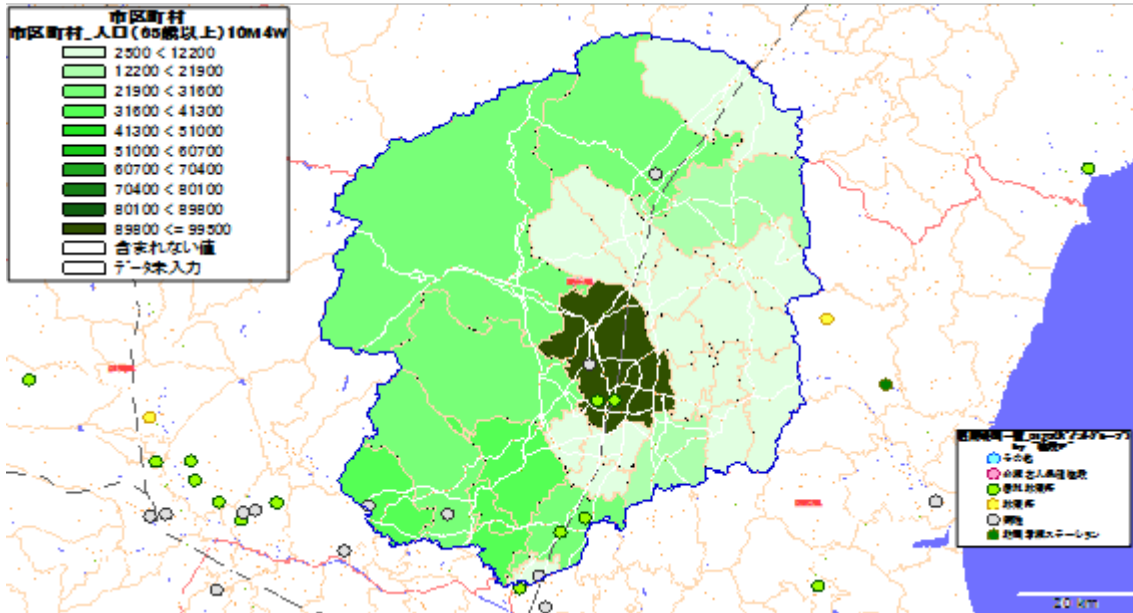

2. 市区町村別の65歳10万人あたり施設数

地図: 国際航業株式会社

地図情報システム: 技研商事インターナショナル株式会社「MarketAnalyzer」

【福島県】

1. 市区町村別の65歳以上人口

地図: 国際航業株式会社

地図情報システム: 技研商事インターナショナル株式会社「MarketAnalyzer」

2. 市区町村別の65歳10万人あたり施設数

地図: 国際航業株式会社

地図情報システム: 技研商事インターナショナル株式会社「MarketAnalyzer」

【茨城県】

1. 市区町村別の65歳以上人口

地図: 国際航業株式会社

地図情報システム: 技研商事インターナショナル株式会社「MarketAnalyzer」

2. 市区町村別の65歳10万人あたり施設数

地図: 国際航業株式会社

地図情報システム: 技研商事インターナショナル株式会社「MarketAnalyzer」

【栃木県】

1. 市区町村別の65歳以上人口

2. 市区町村別の65歳10万人あたり施設数

【群馬県】

1. 市区町村別の65歳以上人口

地図: 国際航業株式会社

地図情報システム: 技研商事インターナショナル株式会社「MarketAnalyzer」