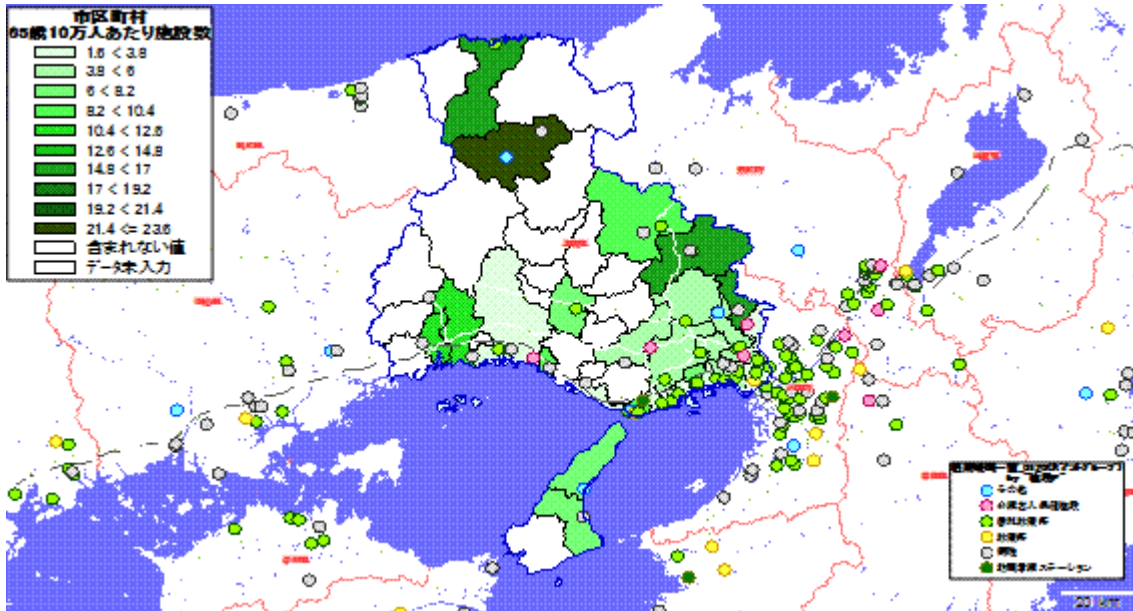

地図情報システム: 技研商事インターナショナル株式会社「MarketAnalyzer」

[兵庫県]

1. 市区町村別の65歳以上人口

地図: 国際航業株式会社

地図情報システム: 技研商事インターナショナル株式会社「MarketAnalyzer」

2. 市区町村別の65歳10万人あたり施設数

地図: 国際航業株式会社

地図情報システム: 技研商事インターナショナル株式会社「MarketAnalyzer」