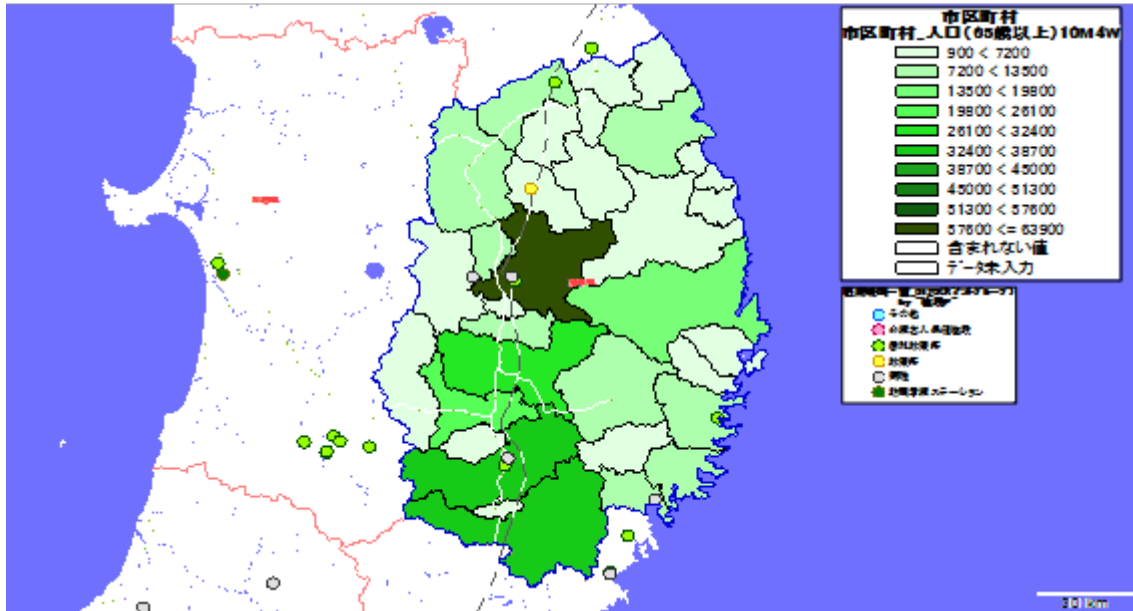

地図情報システム: 技研商事インターナショナル株式会社「MarketAnalyzer」

【北海道】

1. 市区町村別の65歳以上人口

地図: 国際航業株式会社

地図情報システム: 技研商事インターナショナル株式会社「MarketAnalyzer」

2. 市区町村別の65歳10万人あたり施設数

地図: 国際航業株式会社

地図情報システム: 技研商事インターナショナル株式会社「MarketAnalyzer」

【青森県】

1. 市区町村別の65歳以上人口

地図: 国際航業株式会社

地図情報システム: 技研商事インターナショナル株式会社「MarketAnalyzer」

2. 市区町村別の65歳10万人あたり施設数

地図: 国際航業株式会社

地図情報システム: 技研商事インターナショナル株式会社「MarketAnalyzer」

【岩手県】

1. 市区町村別の65歳以上人口

地図: 国際航業株式会社

地図情報システム: 技研商事インターナショナル株式会社「MarketAnalyzer」

2. 市区町村別の65歳10万人あたり施設数

地図: 国際航業株式会社

地図情報システム: 技研商事インターナショナル株式会社「MarketAnalyzer」

【宮城県】

1. 市区町村別の65歳以上人口