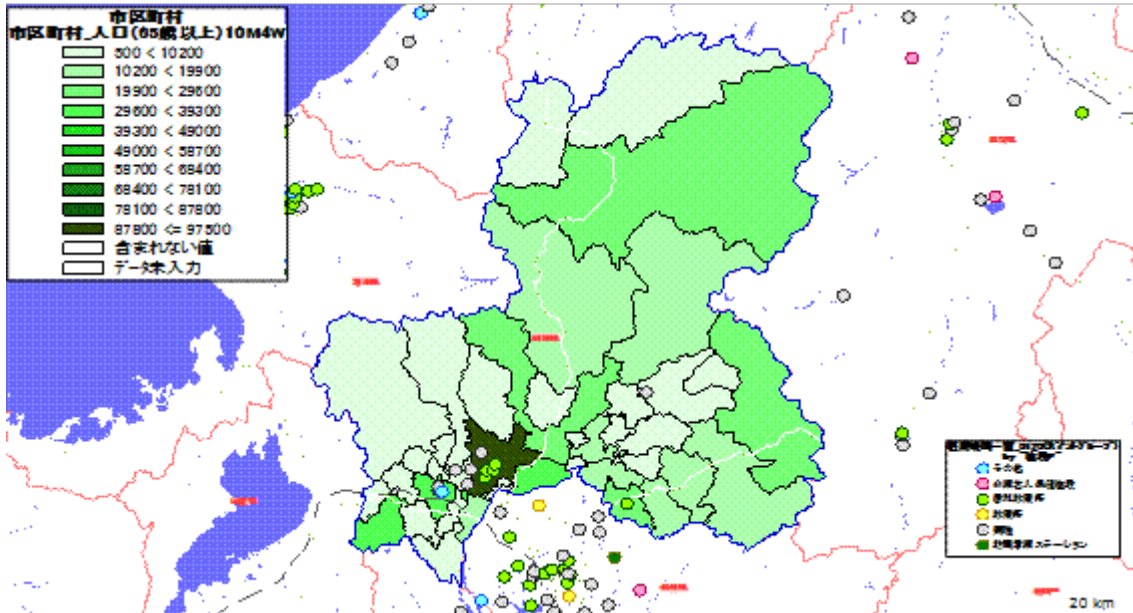

地図情報システム: 技研商事インターナショナル株式会社「MarketAnalyzer」

【長野県】

1. 市区町村別の65歳以上人口

地図: 国際航業株式会社

地図情報システム: 技研商事インターナショナル株式会社「MarketAnalyzer」

2. 市区町村別の65歳10万人あたり施設数

地図: 国際航業株式会社

地図情報システム: 技研商事インターナショナル株式会社「MarketAnalyzer」

【岐阜県】

1. 市区町村別の65歳以上人口

地図: 国際航業株式会社

地図情報システム: 技研商事インターナショナル株式会社「MarketAnalyzer」

2. 市区町村別の65歳10万人あたり施設数

地図: 国際航業株式会社

地図情報システム: 技研商事インターナショナル株式会社「MarketAnalyzer」

【静岡県】