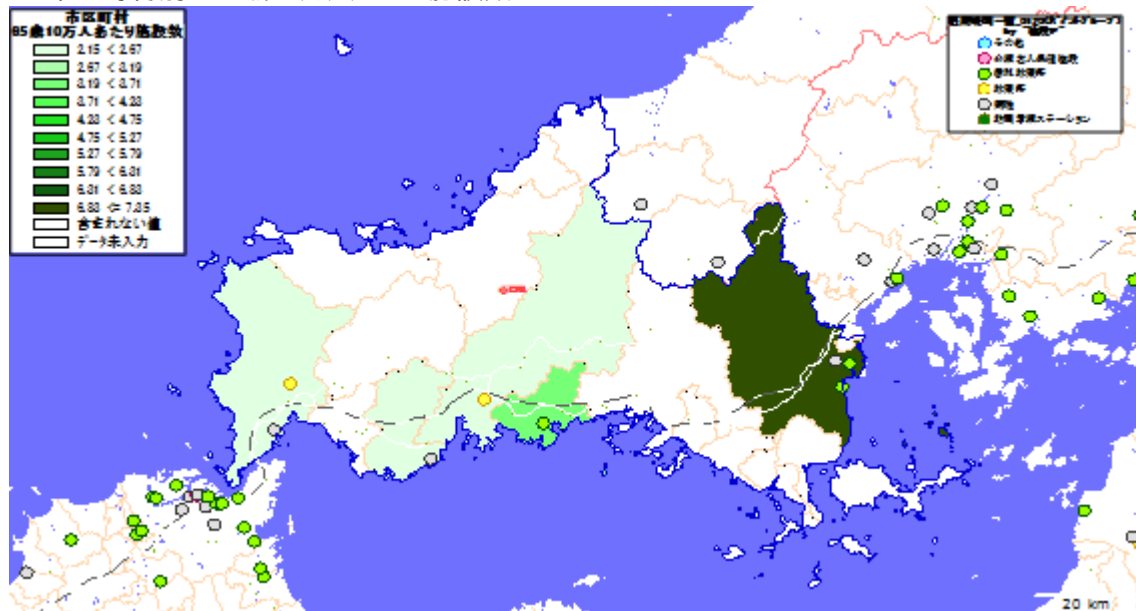

地図情報システム: 技研商事インターナショナル株式会社「MarketAnalyzer」

〔山口県〕

1. 市区町村別の65歳以上人口

地図: 国際航業株式会社

地図情報システム: 技研商事インターナショナル株式会社「MarketAnalyzer」

2. 市区町村別の65歳10万人あたり施設数

地図: 国際航業株式会社

地図情報システム: 技研商事インターナショナル株式会社「MarketAnalyzer」