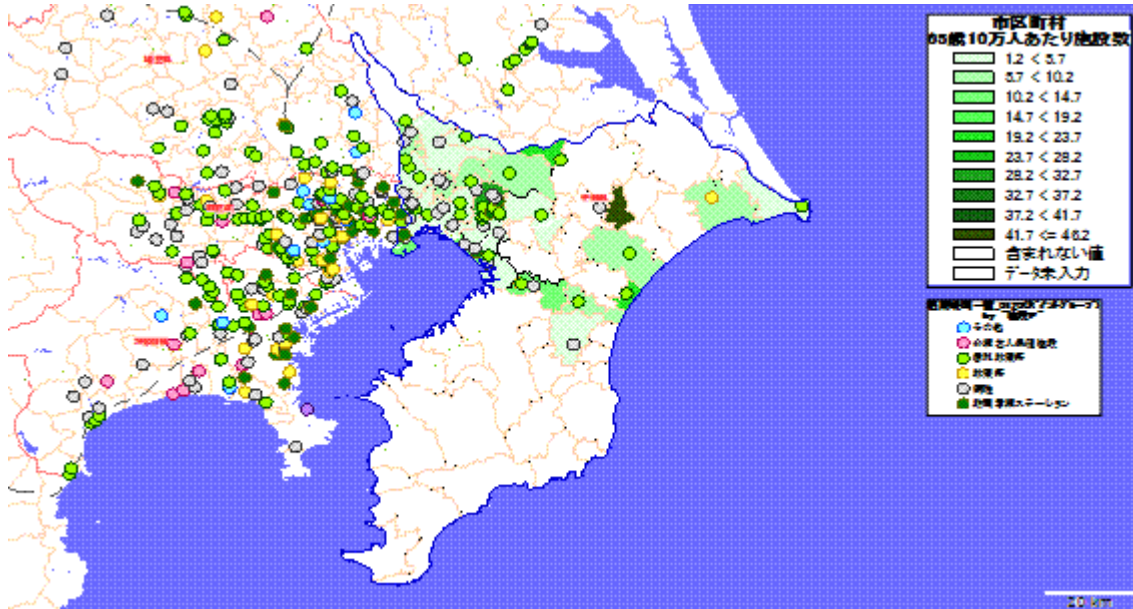

2. 市区町村別の65歳10万人あたり施設数

地図: 国際航業株式会社

地図情報システム: 技研商事インターナショナル株式会社「MarketAnalyzer」

【埼玉県】

1. 市区町村別の65歳以上人口

地図: 国際航業株式会社

地図情報システム: 技研商事インターナショナル株式会社「MarketAnalyzer」

2. 市区町村別の65歳10万人あたり施設数

地図: 国際航業株式会社

地図情報システム: 技研商事インターナショナル株式会社「MarketAnalyzer」

【千葉県】

1. 市区町村別の65歳以上人口

地図: 国際航業株式会社

地図情報システム: 技研商事インターナショナル株式会社「MarketAnalyzer」

2. 市区町村別の65歳10万人あたり施設数

地図: 国際航業株式会社