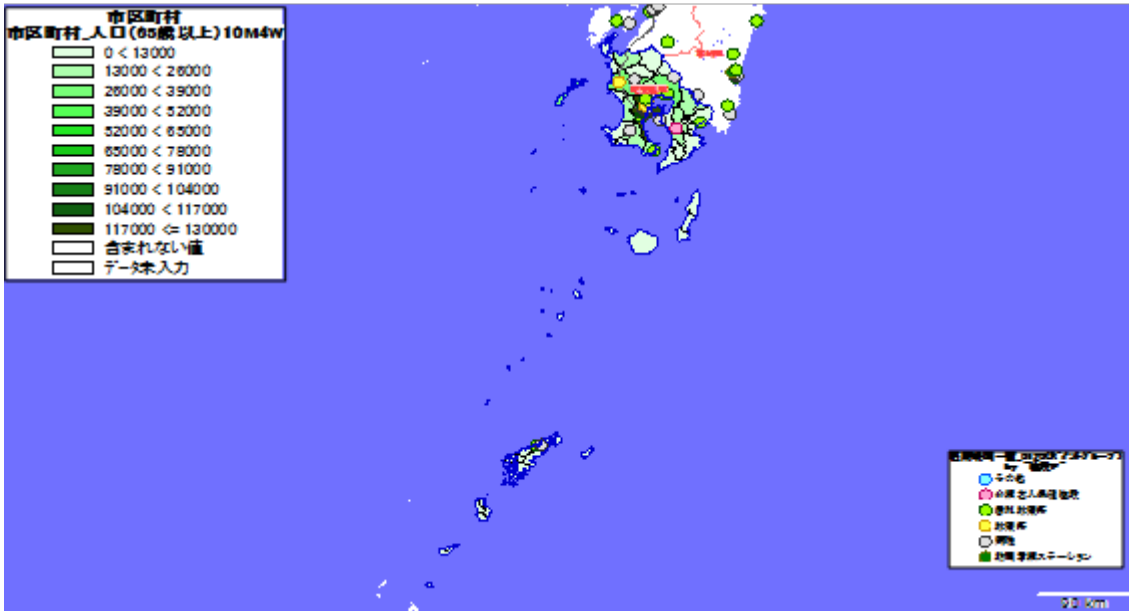

【鹿児島県】

1. 市区町村別の65歳以上人口

地図: 国際航業株式会社

地図情報システム: 技研商事インターナショナル株式会社「MarketAnalyzer」