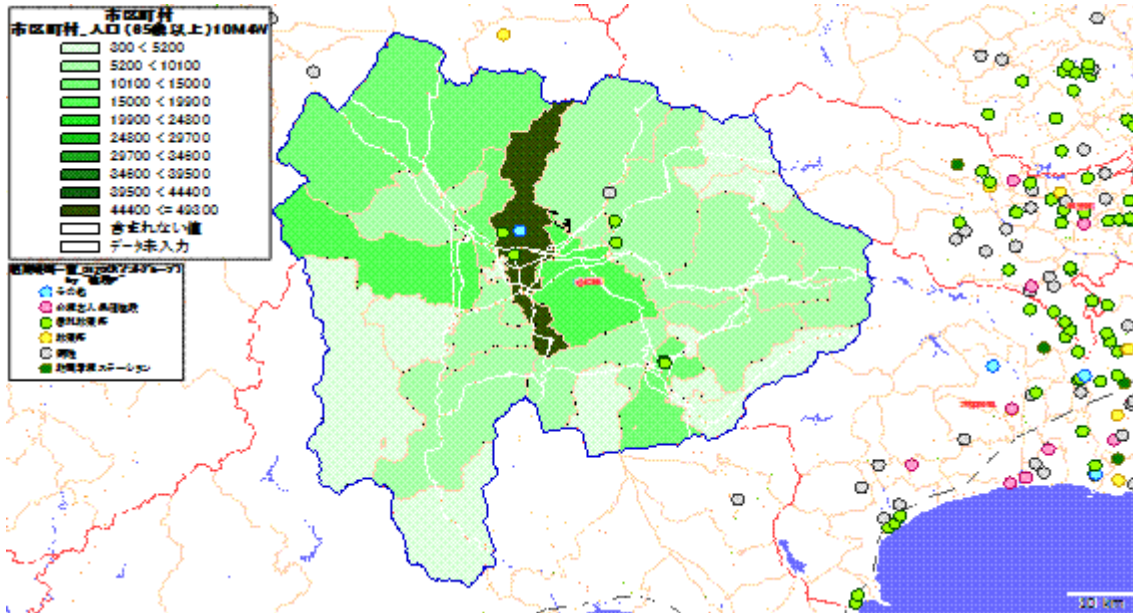

【山梨県】

1. 市区町村別の65歳以上人口

地図: 国際航業株式会社

地図情報システム: 技研商事インターナショナル株式会社「MarketAnalyzer」