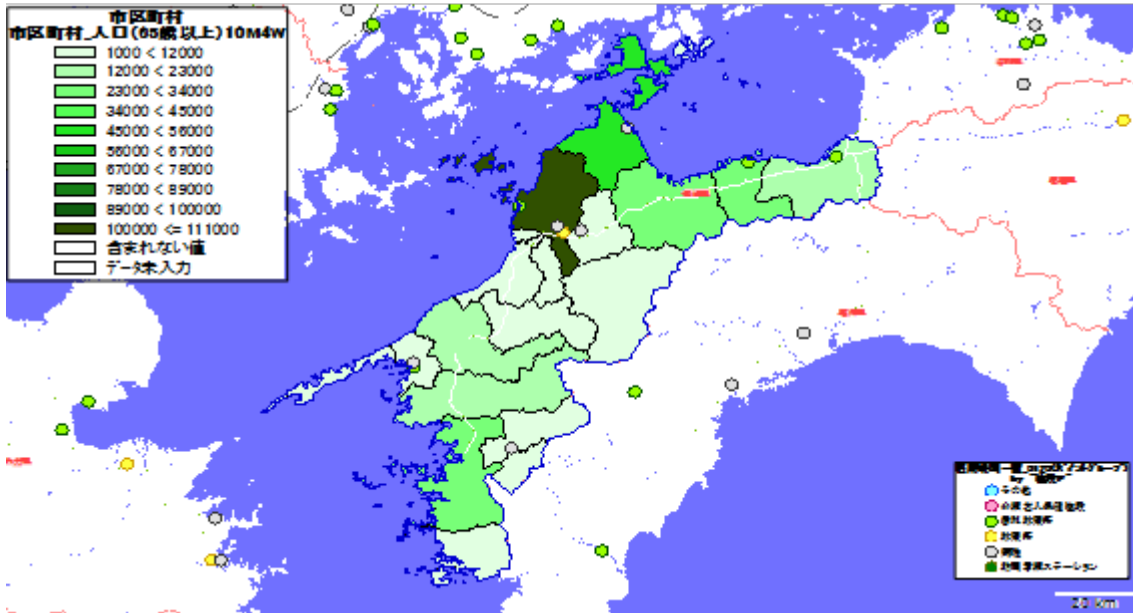

1. 市区町村別の65歳以上人口

地図: 国際航業株式会社

地図情報システム: 技研商事インターナショナル株式会社「MarketAnalyzer」

2. 市区町村別の65歳10万人あたり施設数

地図: 国際航業株式会社

地図情報システム: 技研商事インターナショナル株式会社「MarketAnalyzer」

【愛媛県】

1. 市区町村別の65歳以上人口