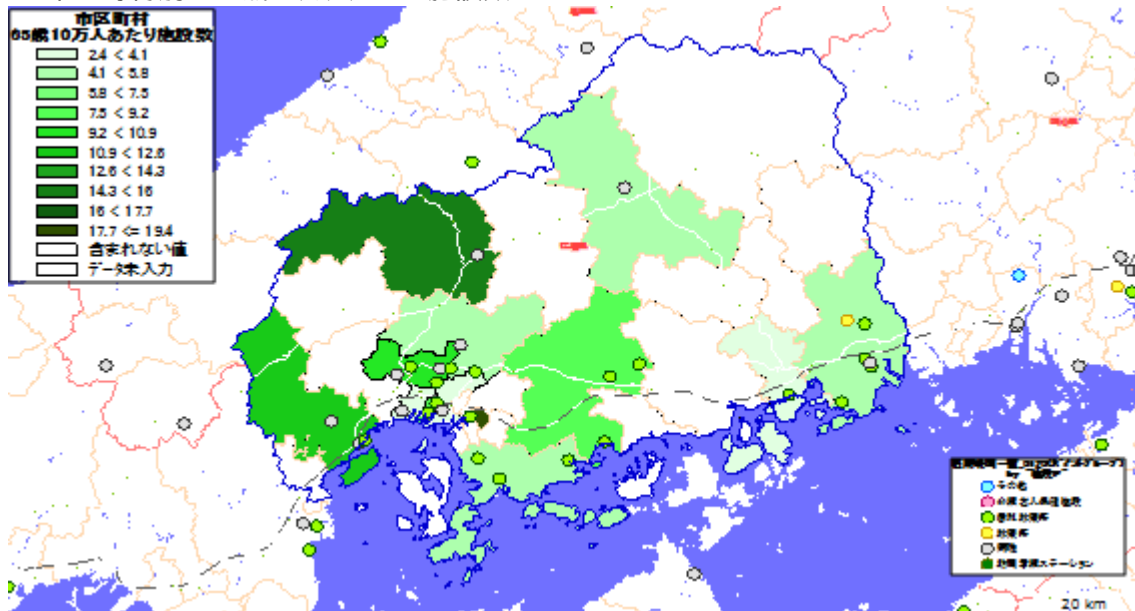

地図: 国際航業株式会社

地図情報システム: 技研商事インターナショナル株式会社「MarketAnalyzer」

【広島県】

1. 市区町村別の65歳以上人口

地図: 国際航業株式会社

地図情報システム: 技研商事インターナショナル株式会社「MarketAnalyzer」

2. 市区町村別の65歳10万人あたり施設数

地図: 国際航業株式会社