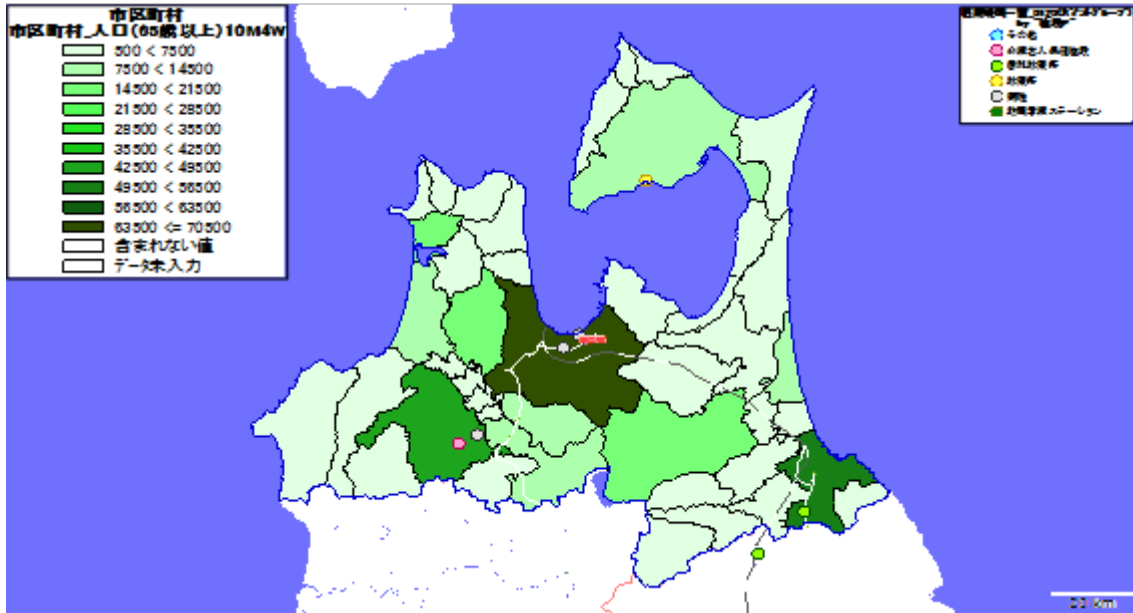

地図情報システム: 技研商事インターナショナル株式会社「MarketAnalyzer」

【北海道】

1. 市区町村別の65歳以上人口

地図: 国際航業株式会社

地図情報システム: 技研商事インターナショナル株式会社「MarketAnalyzer」

2. 市区町村別の65歳10万人あたり施設数

地図: 国際航業株式会社

地図情報システム: 技研商事インターナショナル株式会社「MarketAnalyzer」

【青森県】

1. 市区町村別の65歳以上人口

地図: 国際航業株式会社

地図情報システム: 技研商事インターナショナル株式会社「MarketAnalyzer」

2. 市区町村別の65歳10万人あたり施設数

地図: 国際航業株式会社

地図情報システム: 技研商事インターナショナル株式会社「MarketAnalyzer」

【岩手県】