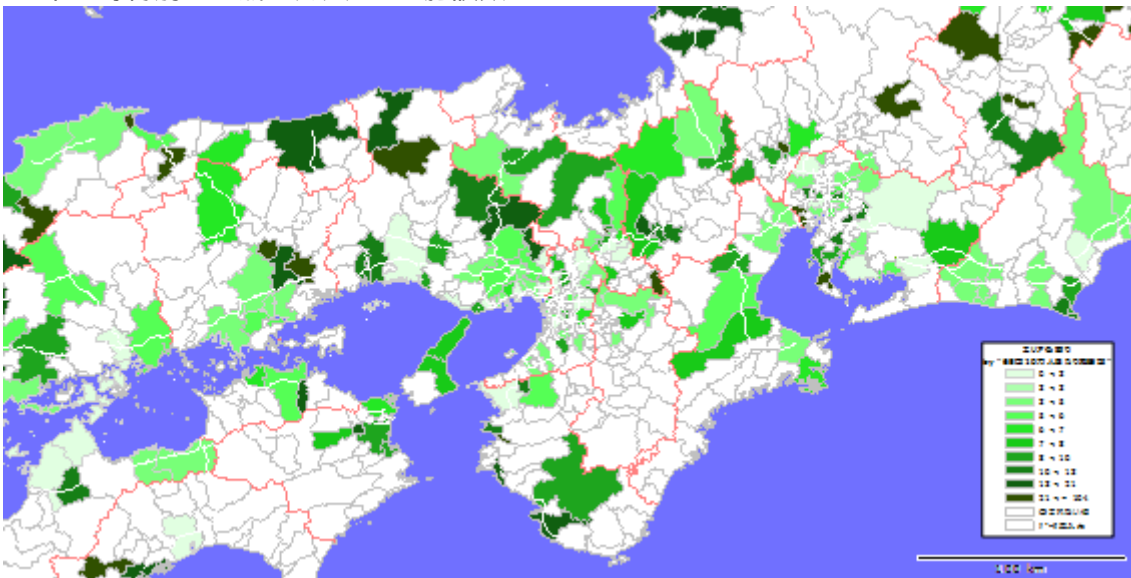

地図: 国際航業株式会社
地図情報システム: 技研商事インターナショナル株式会社「MarketAnalyzer」

【関東エリア】

1. 市区町村別の65歳以上人口

地図: 国際航業株式会社

地図情報システム: 技研商事インターナショナル株式会社「MarketAnalyzer」

2. 市区町村別の65歳10万人あたり施設数

地図: 国際航業株式会社

地図情報システム: 技研商事インターナショナル株式会社「MarketAnalyzer」

【中部エリア】

1. 市区町村別の65歳以上人口

地図: 国際航業株式会社
地図情報システム: 技研商事インターナショナル株式会社「MarketAnalyzer」

2. 市区町村別の65歳10万人あたり施設数

地図: 国際航業株式会社
地図情報システム: 技研商事インターナショナル株式会社「MarketAnalyzer」

【近畿エリア】

1. 市区町村別の65歳以上人口

地図: 国際航業株式会社

地図情報システム: 技研商事インターナショナル株式会社「MarketAnalyzer」

2. 市区町村別の65歳10万人あたり施設数

地図: 国際航業株式会社

地図情報システム: 技研商事インターナショナル株式会社「MarketAnalyzer」

【中国エリア】

1. 市区町村別の65歳以上人口

地図: 国際航業株式会社

地図情報システム: 技研商事インターナショナル株式会社「MarketAnalyzer」