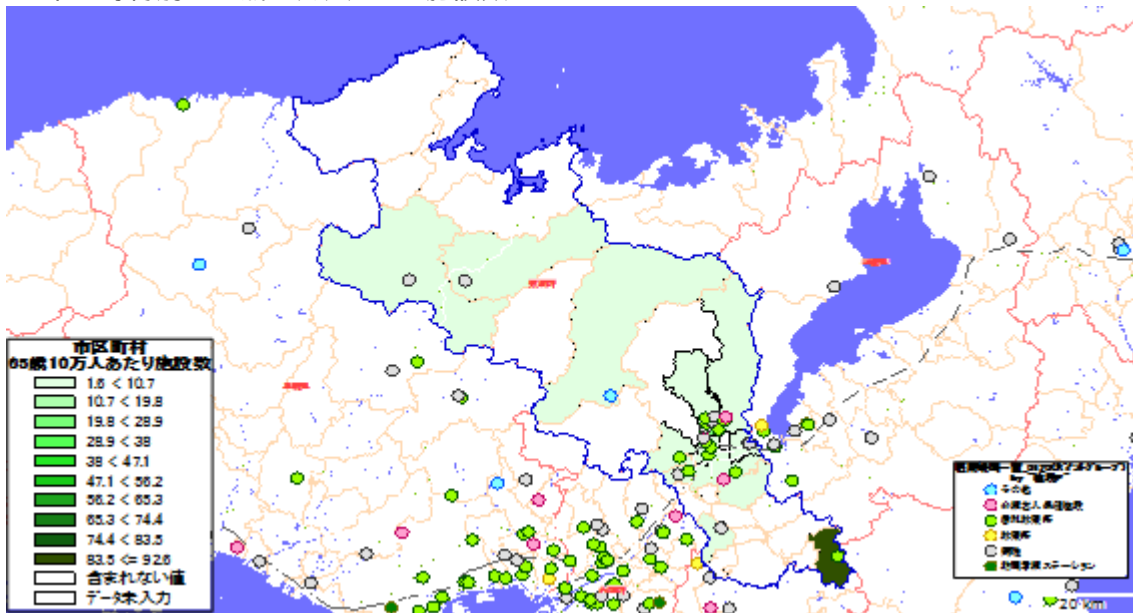

地図情報システム: 技研商事インターナショナル株式会社「MarketAnalyzer」

2. 市区町村別の65歳10万人あたり施設数

地図: 国際航業株式会社

地図情報システム: 技研商事インターナショナル株式会社「MarketAnalyzer」

【滋賀県】

1. 市区町村別の65歳以上人口

地図: 国際航業株式会社

地図情報システム: 技研商事インターナショナル株式会社「MarketAnalyzer」

2. 市区町村別の65歳10万人あたり施設数

地図: 国際航業株式会社

地図情報システム: 技研商事インターナショナル株式会社「MarketAnalyzer」

【京都府】

1. 市区町村別の65歳以上人口

地図: 国際航業株式会社

地図情報システム: 技研商事インターナショナル株式会社「MarketAnalyzer」

2. 市区町村別の65歳10万人あたり施設数

地図: 国際航業株式会社

地図情報システム: 技研商事インターナショナル株式会社「MarketAnalyzer」

【大阪府】

1. 市区町村別の65歳以上人口

地図: 国際航業株式会社

地図情報システム: 技研商事インターナショナル株式会社「MarketAnalyzer」

2. 市区町村別の65歳10万人あたり施設数

地図: 国際航業株式会社