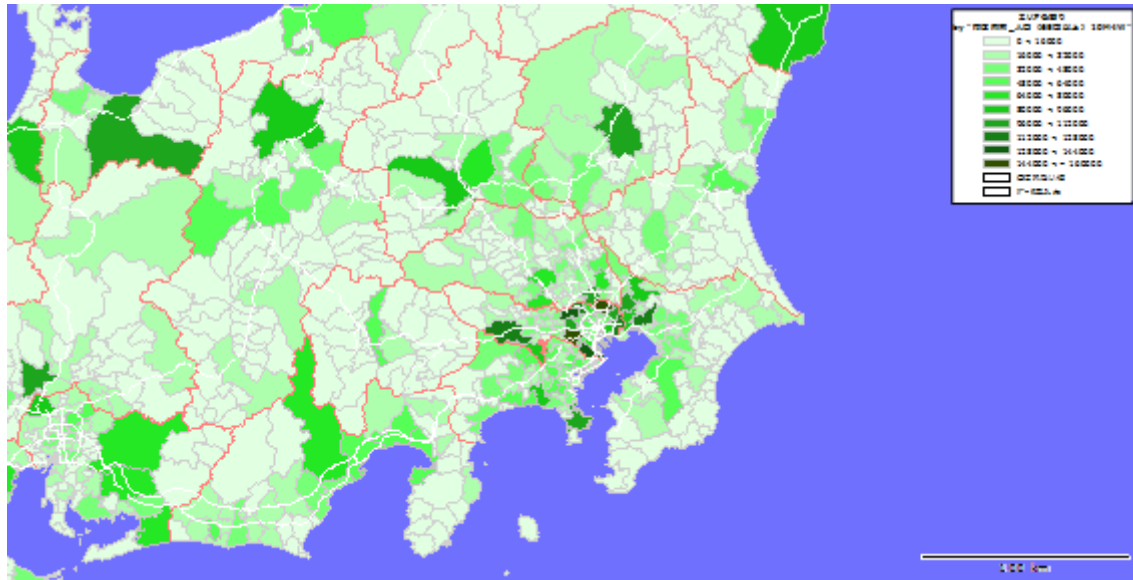

【全国】

1. 市区町村別の65歳以上人口

地図: 国際航業株式会社
地図情報システム: 技研商事インターナショナル株式会社「MarketAnalyzer」

2. 市区町村別の65歳10万人あたり施設数

地図: 国際航業株式会社
地図情報システム: 技研商事インターナショナル株式会社「MarketAnalyzer」

【北海道エリア】

1. 市区町村別の65歳以上人口

地図: 国際航業株式会社

地図情報システム: 技研商事インターナショナル株式会社「MarketAnalyzer」

2. 市区町村別の65歳10万人あたり施設数

地図: 国際航業株式会社

地図情報システム: 技研商事インターナショナル株式会社「MarketAnalyzer」

【東北エリア】

1. 市区町村別の65歳以上人口

地図: 国際航業株式会社
地図情報システム: 技研商事インターナショナル株式会社「MarketAnalyzer」

2. 市区町村別の65歳10万人あたり施設数

地図: 国際航業株式会社
地図情報システム: 技研商事インターナショナル株式会社「MarketAnalyzer」

【関東エリア】

1. 市区町村別の65歳以上人口

地図: 国際航業株式会社

地図情報システム: 技研商事インターナショナル株式会社「MarketAnalyzer」

2. 市区町村別の65歳10万人あたり施設数

地図: 国際航業株式会社

地図情報システム: 技研商事インターナショナル株式会社「MarketAnalyzer」