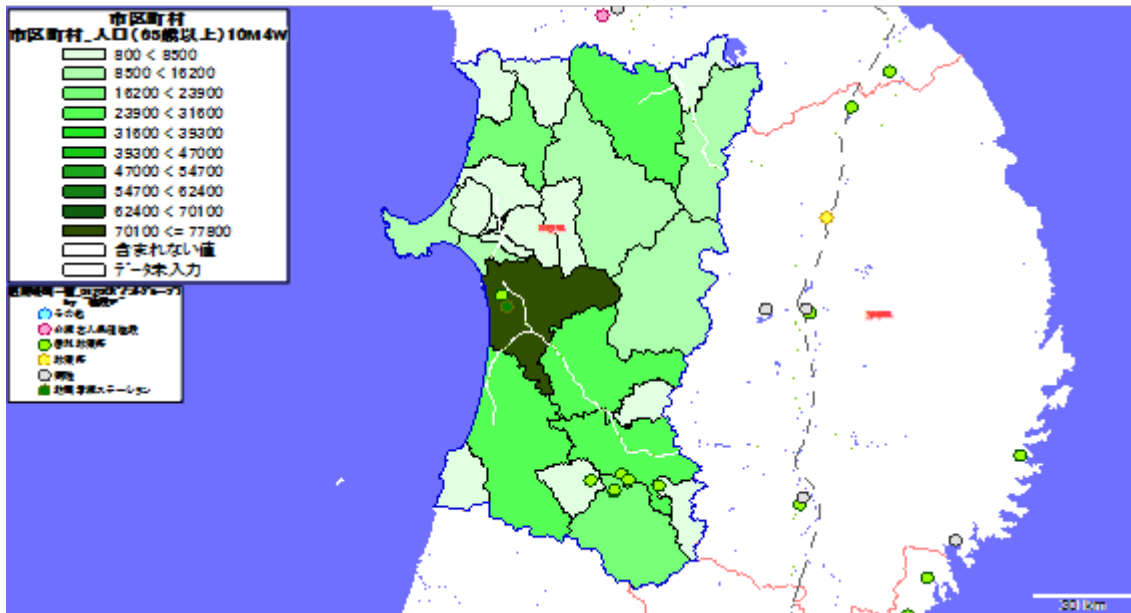

1. 市区町村別の65歳以上人口

地図: 国際航業株式会社

地図情報システム: 技研商事インターナショナル株式会社「MarketAnalyzer」

2. 市区町村別の65歳10万人あたり施設数

地図: 国際航業株式会社

地図情報システム: 技研商事インターナショナル株式会社「MarketAnalyzer」

【宮城県】

1. 市区町村別の65歳以上人口

地図: 国際航業株式会社

地図情報システム: 技研商事インターナショナル株式会社「MarketAnalyzer」

2. 市区町村別の65歳10万人あたり施設数

地図: 国際航業株式会社

地図情報システム: 技研商事インターナショナル株式会社「MarketAnalyzer」

【秋田県】

1. 市区町村別の65歳以上人口

地図: 国際航業株式会社

地図情報システム: 技研商事インターナショナル株式会社「MarketAnalyzer」

2. 市区町村別の65歳10万人あたり施設数

地図: 国際航業株式会社

地図情報システム: 技研商事インターナショナル株式会社「MarketAnalyzer」

【山形県】

1. 市区町村別の65歳以上人口

地図: 国際航業株式会社

地図情報システム: 技研商事インターナショナル株式会社「MarketAnalyzer」