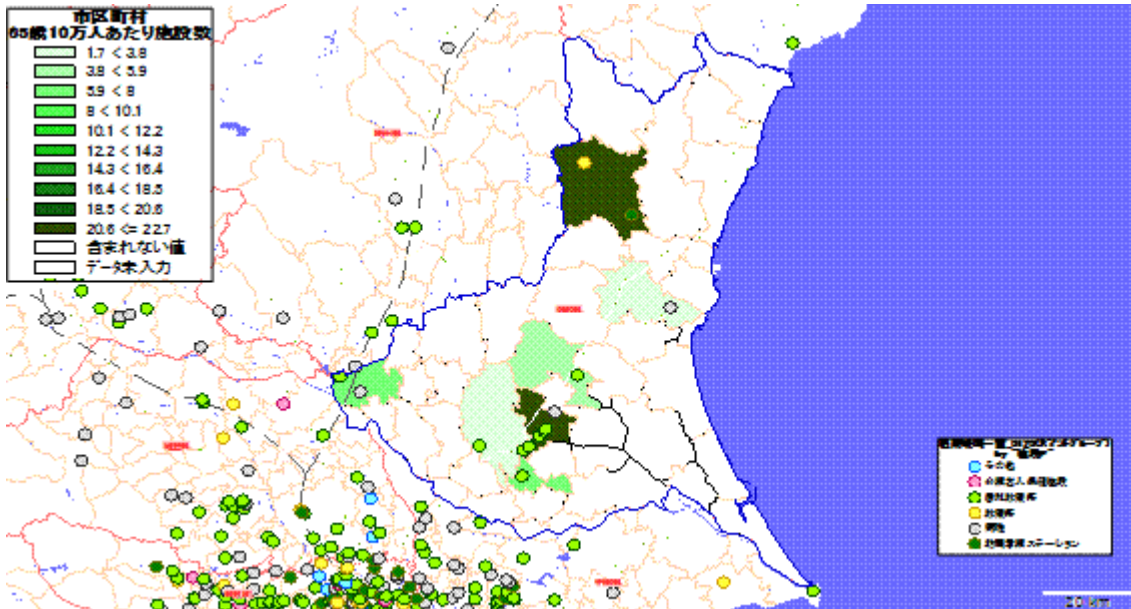

2. 市区町村別の65歳10万人あたり施設数

地図: 国際航業株式会社

地図情報システム: 技研商事インターナショナル株式会社「MarketAnalyzer」

【福島県】

1. 市区町村別の65歳以上人口

地図: 国際航業株式会社

地図情報システム: 技研商事インターナショナル株式会社「MarketAnalyzer」

2. 市区町村別の65歳10万人あたり施設数

地図: 国際航業株式会社

地図情報システム: 技研商事インターナショナル株式会社「MarketAnalyzer」

【茨城県】

1. 市区町村別の65歳以上人口

地図: 国際航業株式会社

地図情報システム: 技研商事インターナショナル株式会社「MarketAnalyzer」

2. 市区町村別の65歳10万人あたり施設数

地図: 国際航業株式会社

地図情報システム: 技研商事インターナショナル株式会社「MarketAnalyzer」

【栃木県】

1. 市区町村別の65歳以上人口

2. 市区町村別の65歳10万人あたり施設数

【群馬県】

1. 市区町村別の65歳以上人口

地図: 国際航業株式会社

地図情報システム: 技研商事インターナショナル株式会社「MarketAnalyzer」