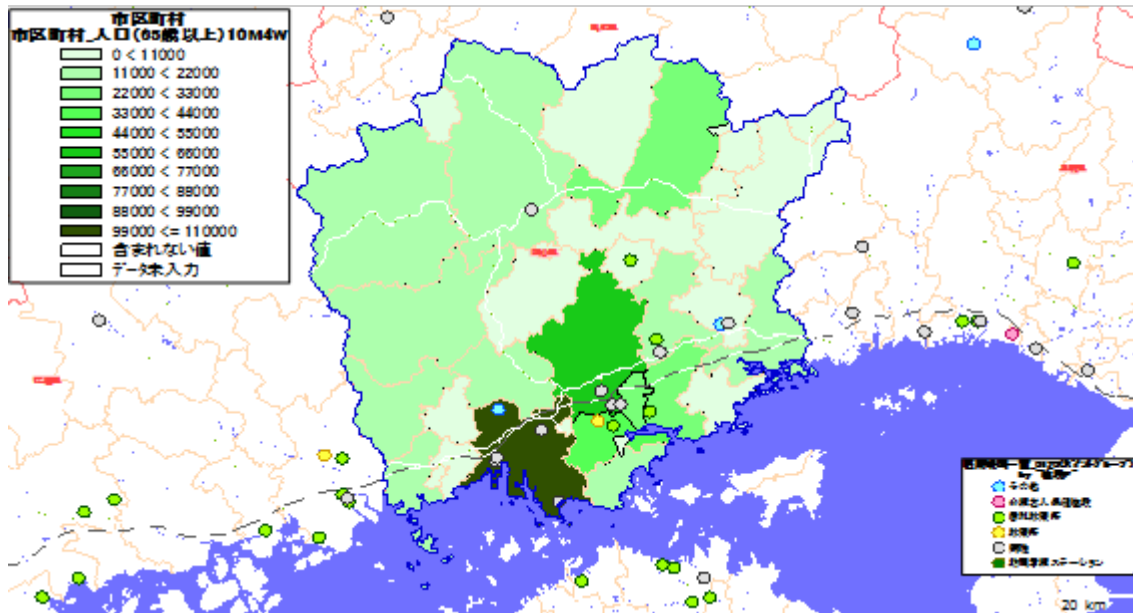

2. 市区町村別の65歳10万人あたり施設数

地図: 国際航業株式会社

地図情報システム: 技研商事インターナショナル株式会社「MarketAnalyzer」

【岡山県】

1. 市区町村別の65歳以上人口

地図: 国際航業株式会社

地図情報システム: 技研商事インターナショナル株式会社「MarketAnalyzer」

2. 市区町村別の65歳10万人あたり施設数