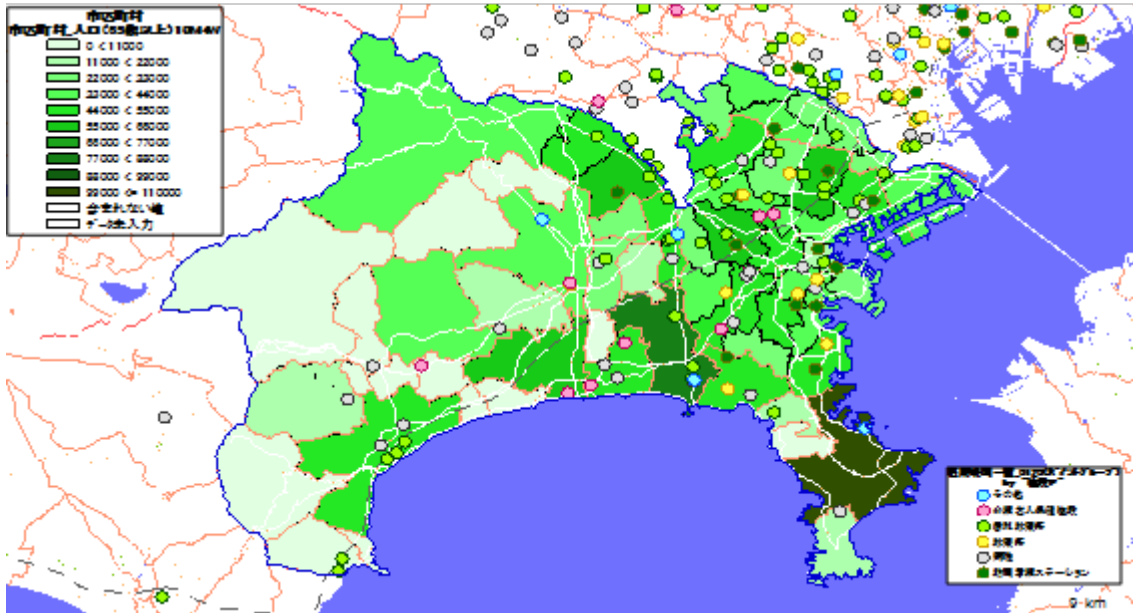

地図: 国際航業株式会社

地図情報システム: 技研商事インターナショナル株式会社「MarketAnalyzer」

【千葉県】

1. 市区町村別の65歳以上人口

地図: 国際航業株式会社

地図情報システム: 技研商事インターナショナル株式会社「MarketAnalyzer」

2. 市区町村別の65歳10万人あたり施設数

地図: 国際航業株式会社

地図情報システム: 技研商事インターナショナル株式会社「MarketAnalyzer」

【東京都】

1. 市区町村別の65歳以上人口

地図: 国際航業株式会社
地図情報システム: 技研商事インターナショナル株式会社「MarketAnalyzer」

2. 市区町村別の65歳10万人あたり施設数

地図: 国際航業株式会社
地図情報システム: 技研商事インターナショナル株式会社「MarketAnalyzer」

【神奈川県】

1. 市区町村別の65歳以上人口

地図: 国際航業株式会社

地図情報システム: 技研商事インターナショナル株式会社「MarketAnalyzer」

2. 市区町村別の65歳10万人あたり施設数

地図: 国際航業株式会社

地図情報システム: 技研商事インターナショナル株式会社「MarketAnalyzer」

【新潟県】

1. 市区町村別の65歳以上人口