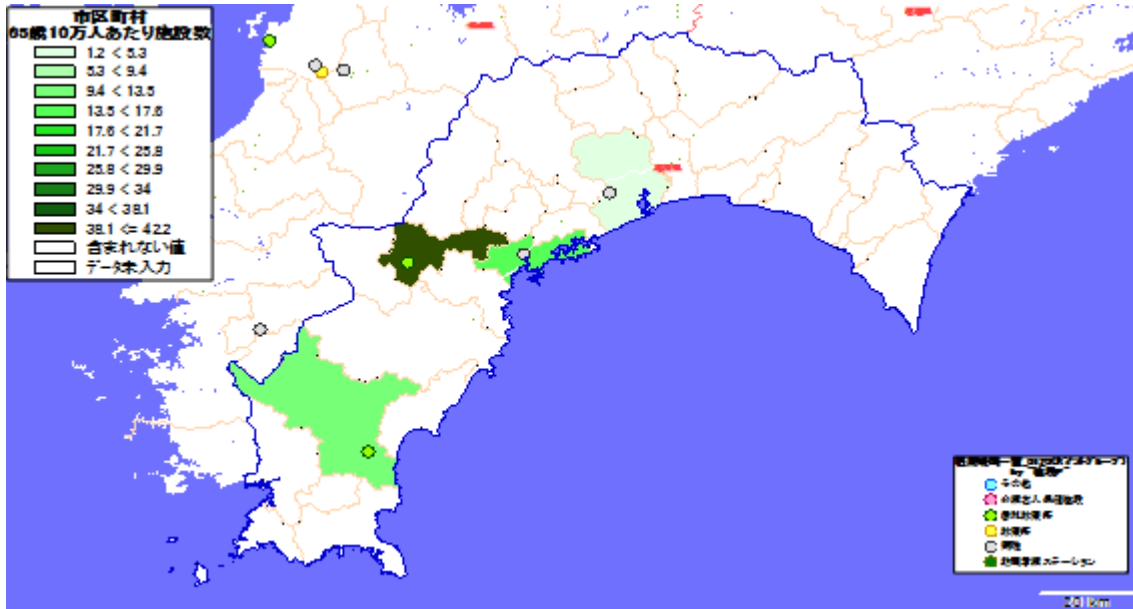

2. 市区町村別の65歳10万人あたり施設数

地図: 国際航業株式会社

地図情報システム: 技研商事インターナショナル株式会社「MarketAnalyzer」