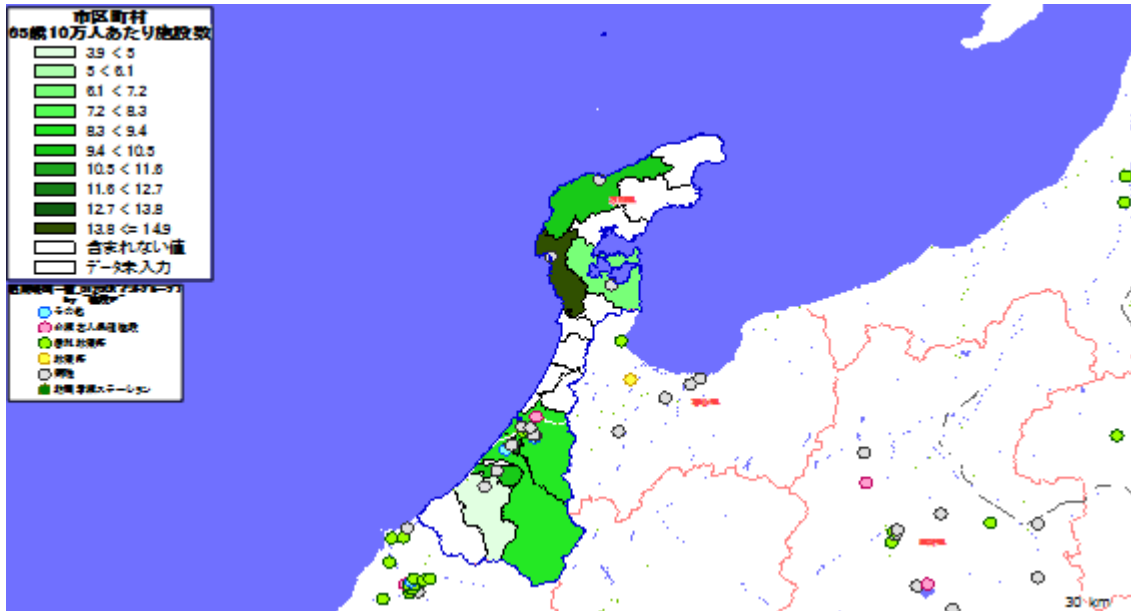

2. 市区町村別の65歳10万人あたり施設数

地図: 国際航業株式会社

地図情報システム: 技研商事インターナショナル株式会社「MarketAnalyzer」