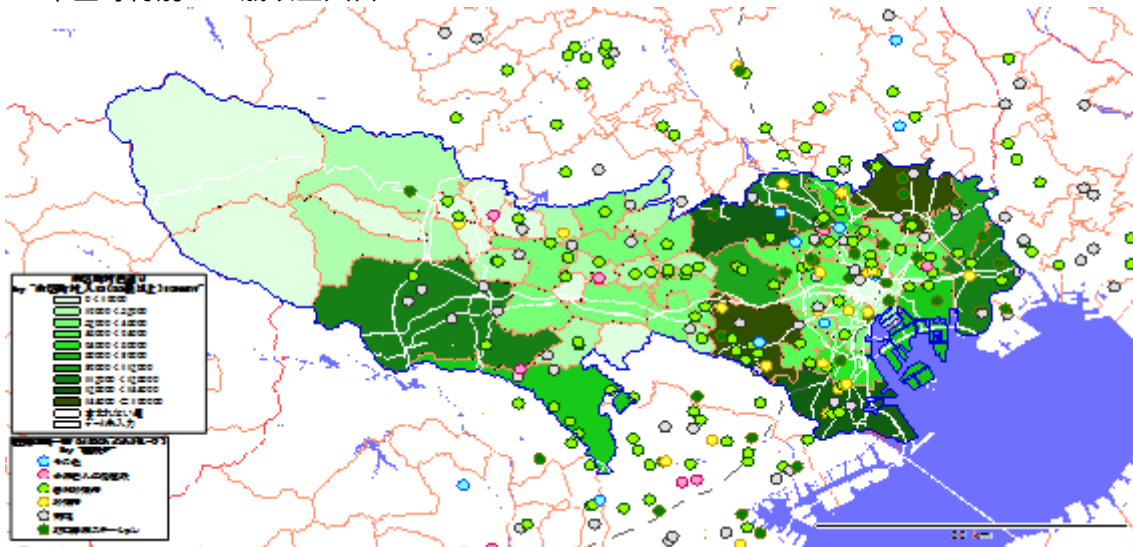

【東京都】

1. 市区町村別の65歳以上人口

地図: 国際航業株式会社
地図情報システム: 技研商事インターナショナル株式会社「MarketAnalyzer」