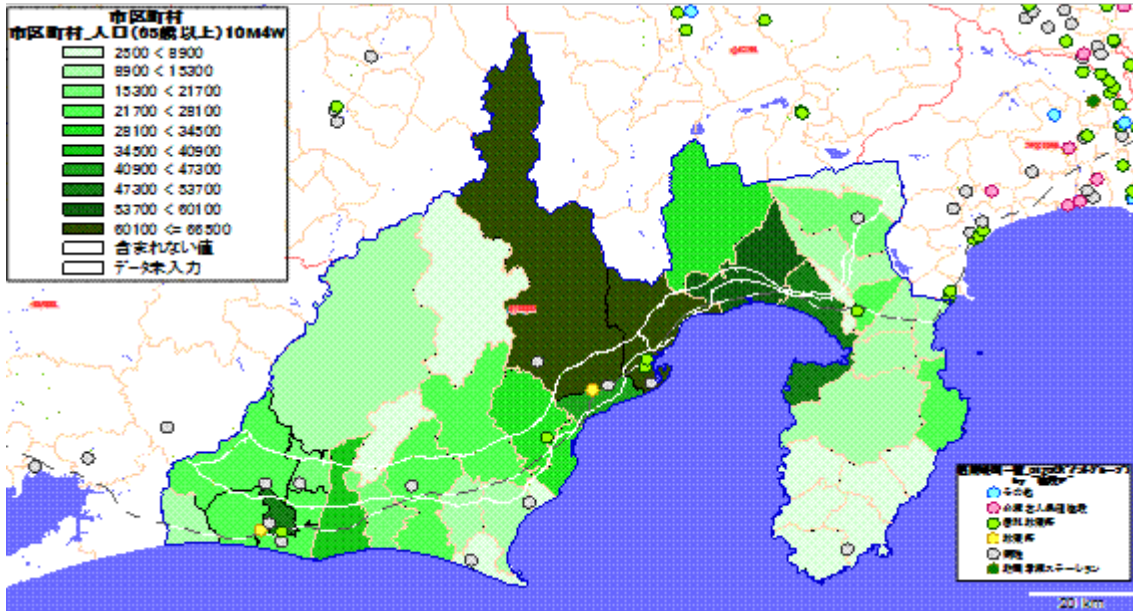

【静岡県】

1. 市区町村別の65歳以上人口

地図: 国際航業株式会社

地図情報システム: 技研商事インターナショナル株式会社「MarketAnalyzer」