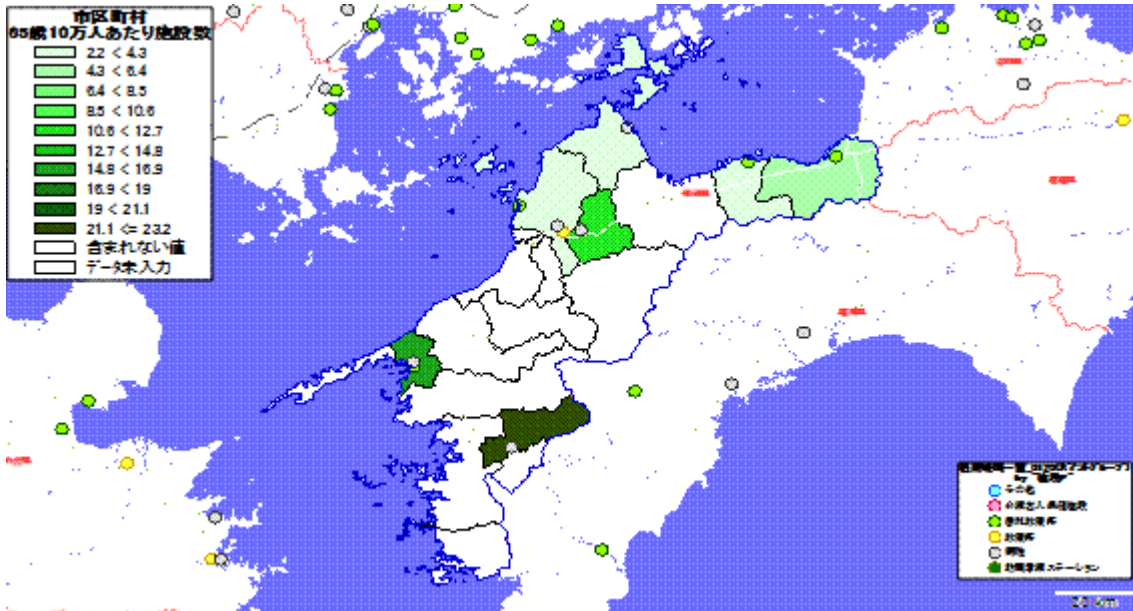

2. 市区町村別の65歳10万人あたり施設数

地図: 国際航業株式会社

地図情報システム: 技研商事インターナショナル株式会社「MarketAnalyzer」