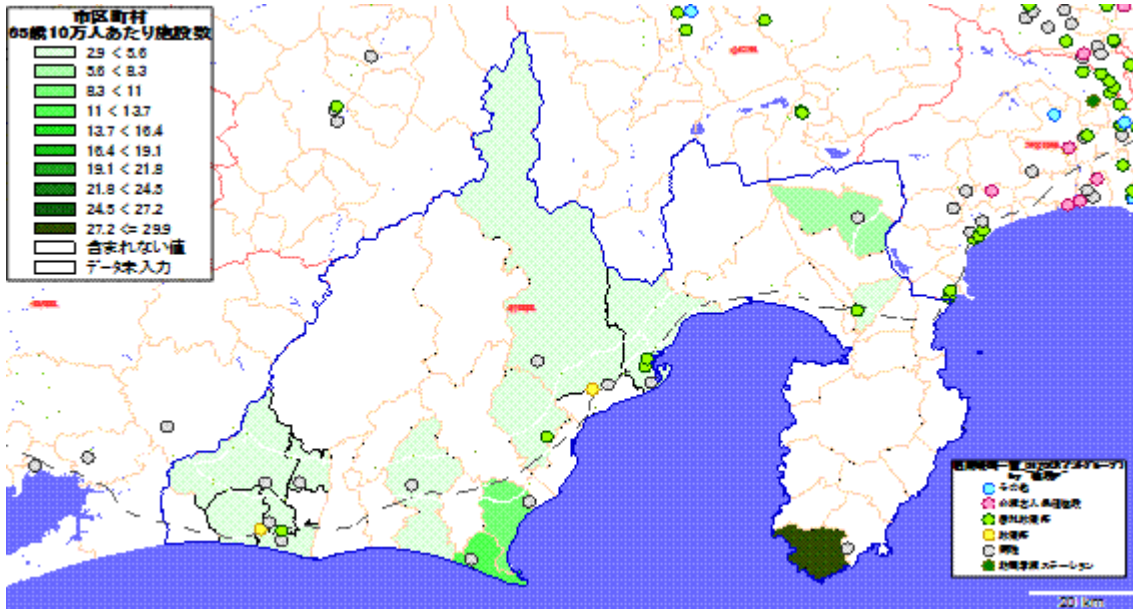

【岐阜県】

1. 市区町村別の65歳以上人口

地図: 国際航業株式会社

地図情報システム: 技研商事インターナショナル株式会社「MarketAnalyzer」

2. 市区町村別の65歳10万人あたり施設数

地図: 国際航業株式会社

地図情報システム: 技研商事インターナショナル株式会社「MarketAnalyzer」

【静岡県】

1. 市区町村別の65歳以上人口

地図: 国際航業株式会社

地図情報システム: 技研商事インターナショナル株式会社「MarketAnalyzer」

2. 市区町村別の65歳10万人あたり施設数

地図: 国際航業株式会社

地図情報システム: 技研商事インターナショナル株式会社「MarketAnalyzer」

【愛知県】

1. 市区町村別の65歳以上人口