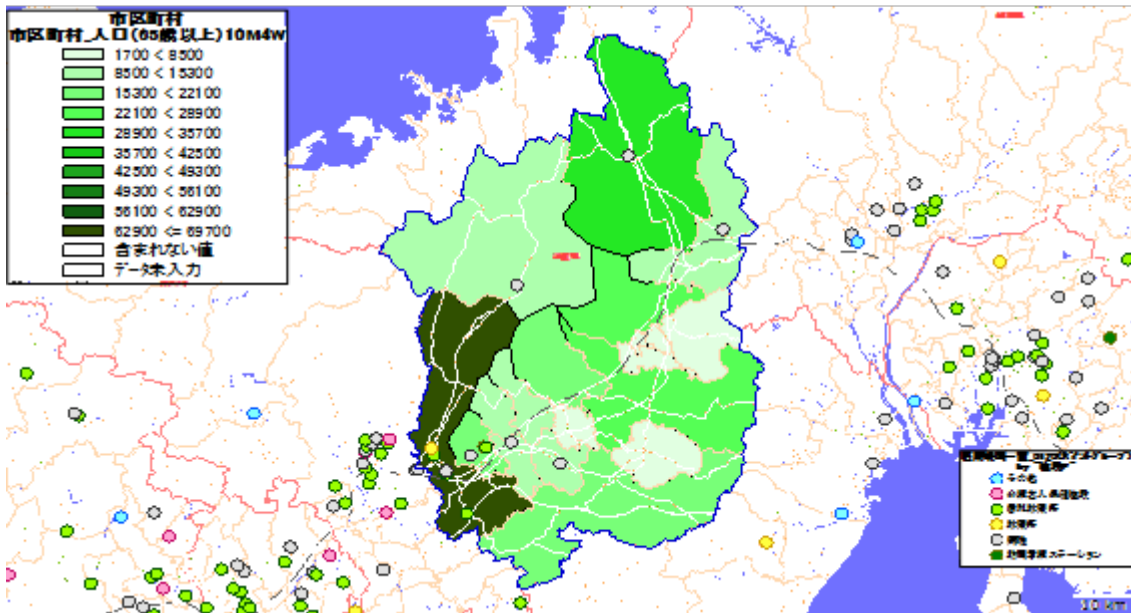

地図情報システム: 技研商事インターナショナル株式会社「MarketAnalyzer」

2. 市区町村別の65歳10万人あたり施設数

地図: 国際航業株式会社

地図情報システム: 技研商事インターナショナル株式会社「MarketAnalyzer」

【滋賀県】

1. 市区町村別の65歳以上人口

地図: 国際航業株式会社

地図情報システム: 技研商事インターナショナル株式会社「MarketAnalyzer」

2. 市区町村別の65歳10万人あたり施設数

地図: 国際航業株式会社

地図情報システム: 技研商事インターナショナル株式会社「MarketAnalyzer」

【京都府】

1. 市区町村別の65歳以上人口

地図: 国際航業株式会社

地図情報システム: 技研商事インターナショナル株式会社「MarketAnalyzer」

2. 市区町村別の65歳10万人あたり施設数