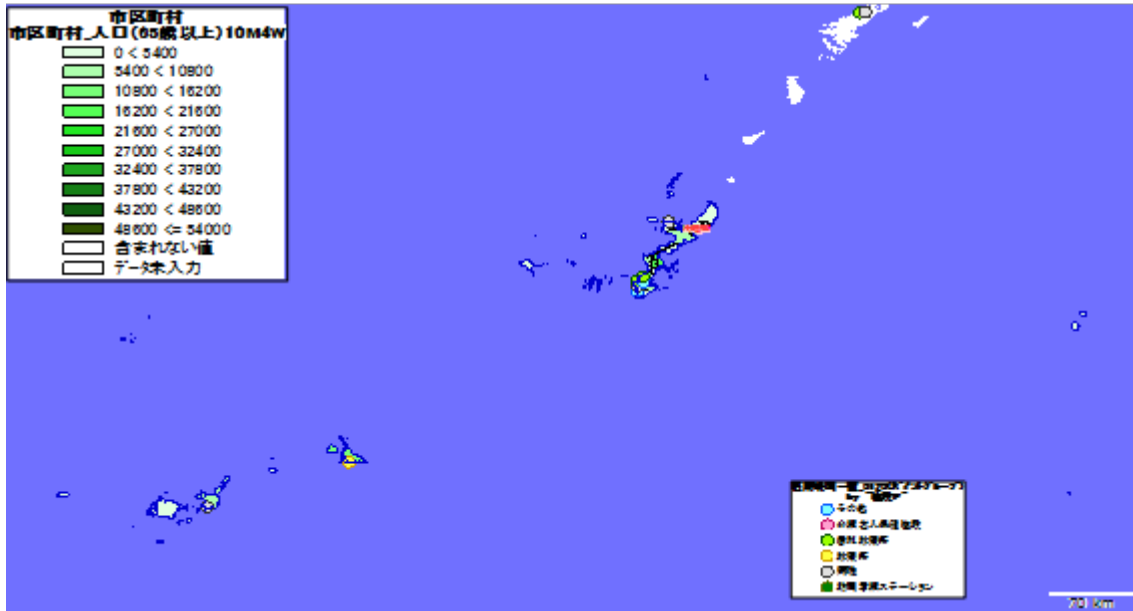

1. 市区町村別の65歳以上人口

地図: 国際航業株式会社

地図情報システム: 技研商事インターナショナル株式会社「MarketAnalyzer」

2. 市区町村別の65歳10万人あたり施設数

地図: 国際航業株式会社

地図情報システム: 技研商事インターナショナル株式会社「MarketAnalyzer」

【沖縄県】

1. 市区町村別の65歳以上人口