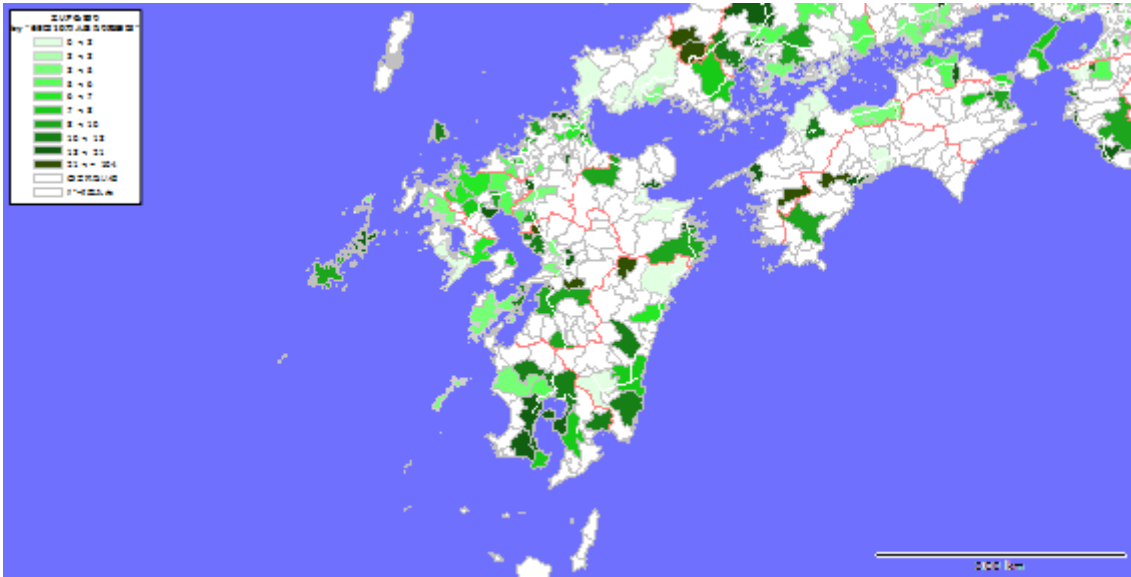

地図情報システム: 技研商事インターナショナル株式会社「MarketAnalyzer」

2. 市区町村別の65歳10万人あたり施設数

地図: 国際航業株式会社

地図情報システム: 技研商事インターナショナル株式会社「MarketAnalyzer」

【中国エリア】

1. 市区町村別の65歳以上人口

地図: 国際航業株式会社

地図情報システム: 技研商事インターナショナル株式会社「MarketAnalyzer」

2. 市区町村別の65歳10万人あたり施設数

地図: 国際航業株式会社

地図情報システム: 技研商事インターナショナル株式会社「MarketAnalyzer」

【九州エリア】

1. 市区町村別の65歳以上人口

地図: 国際航業株式会社

地図情報システム: 技研商事インターナショナル株式会社「MarketAnalyzer」

2. 市区町村別の65歳10万人あたり施設数

地図: 国際航業株式会社

地図情報システム: 技研商事インターナショナル株式会社「MarketAnalyzer」

【沖縄エリア】

1. 市区町村別の65歳以上人口

地図: 国際航業株式会社

地図情報システム: 技研商事インターナショナル株式会社「MarketAnalyzer」

2. 市区町村別の65歳10万人あたり施設数

地図: 国際航業株式会社