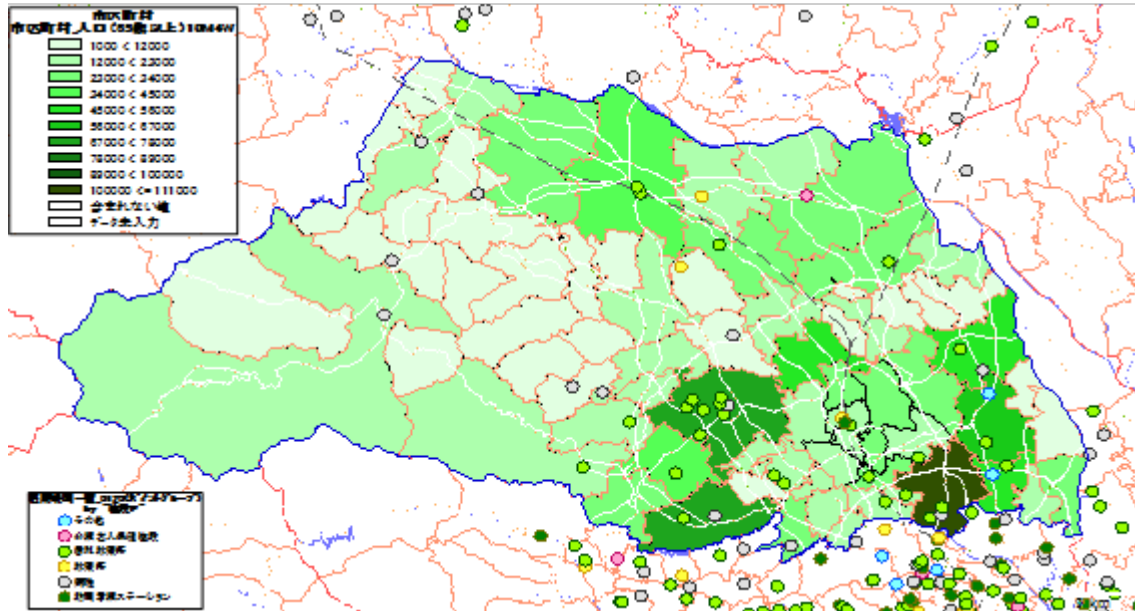

2. 市区町村別の65歳10万人あたり施設数

地図: 国際航業株式会社

地図情報システム: 技研商事インターナショナル株式会社「MarketAnalyzer」

【埼玉県】

1. 市区町村別の65歳以上人口

地図: 国際航業株式会社

地図情報システム: 技研商事インターナショナル株式会社「MarketAnalyzer」

2. 市区町村別の65歳10万人あたり施設数