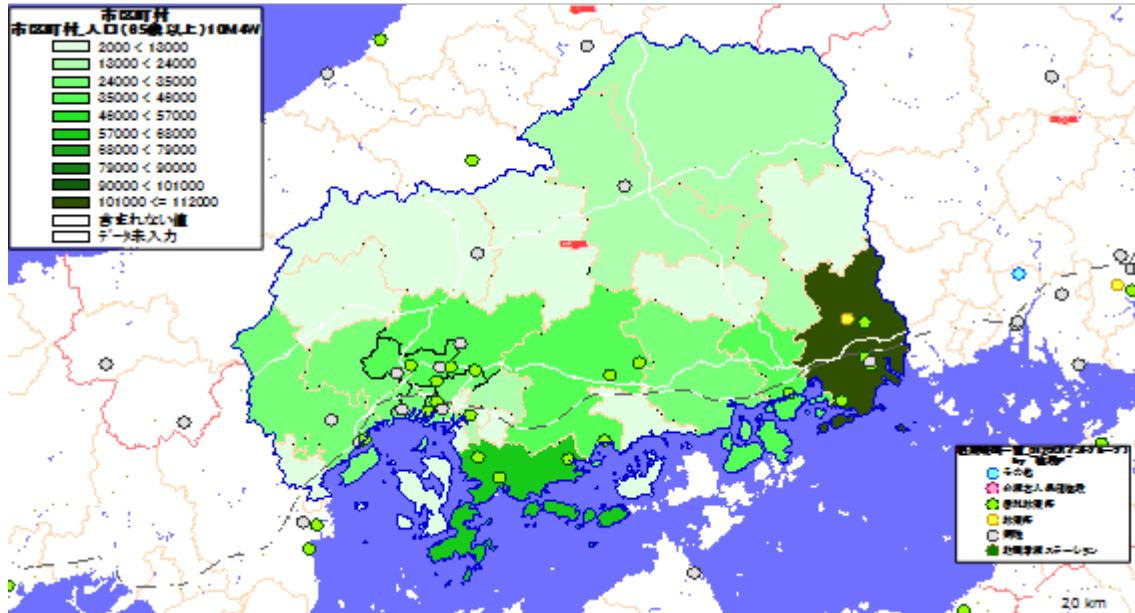

【広島県】

1. 市区町村別の65歳以上人口

地図: 国際航業株式会社

地図情報システム: 技研商事インターナショナル株式会社「MarketAnalyzer」