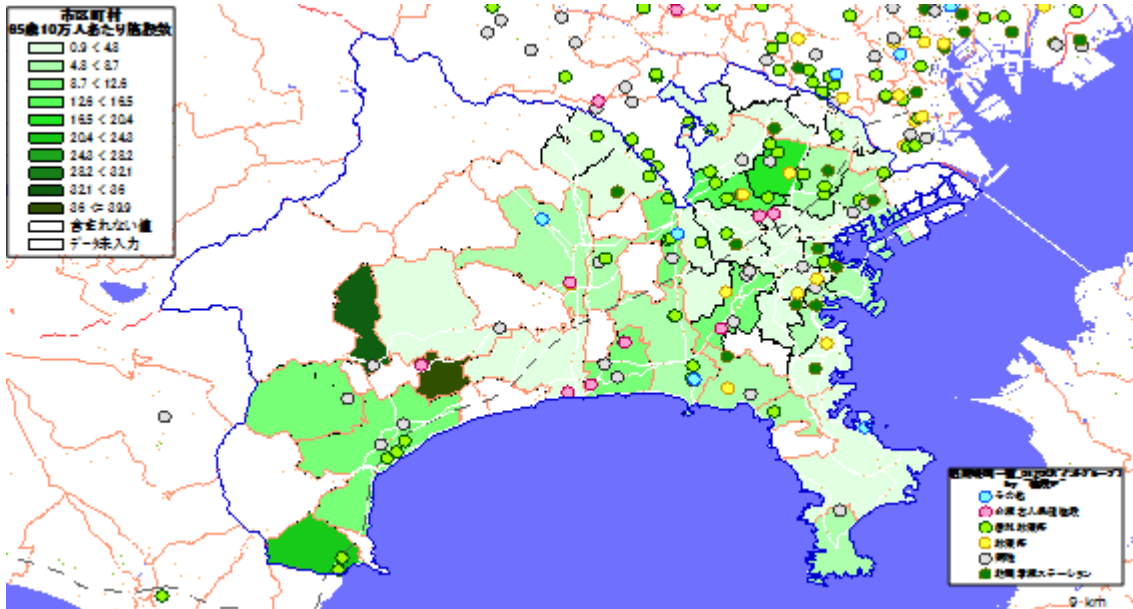

1. 市区町村別の65歳以上人口

地図: 国際航業株式会社

地図情報システム: 技研商事インターナショナル株式会社「MarketAnalyzer」

2. 市区町村別の65歳10万人あたり施設数

地図: 国際航業株式会社

地図情報システム: 技研商事インターナショナル株式会社「MarketAnalyzer」

【新潟県】

1. 市区町村別の65歳以上人口

地図: 国際航業株式会社

地図情報システム: 技研商事インターナショナル株式会社「MarketAnalyzer」

2. 市区町村別の65歳10万人あたり施設数

地図: 国際航業株式会社

地図情報システム: 技研商事インターナショナル株式会社「MarketAnalyzer」

【富山県】

1. 市区町村別の65歳以上人口

地図: 国際航業株式会社