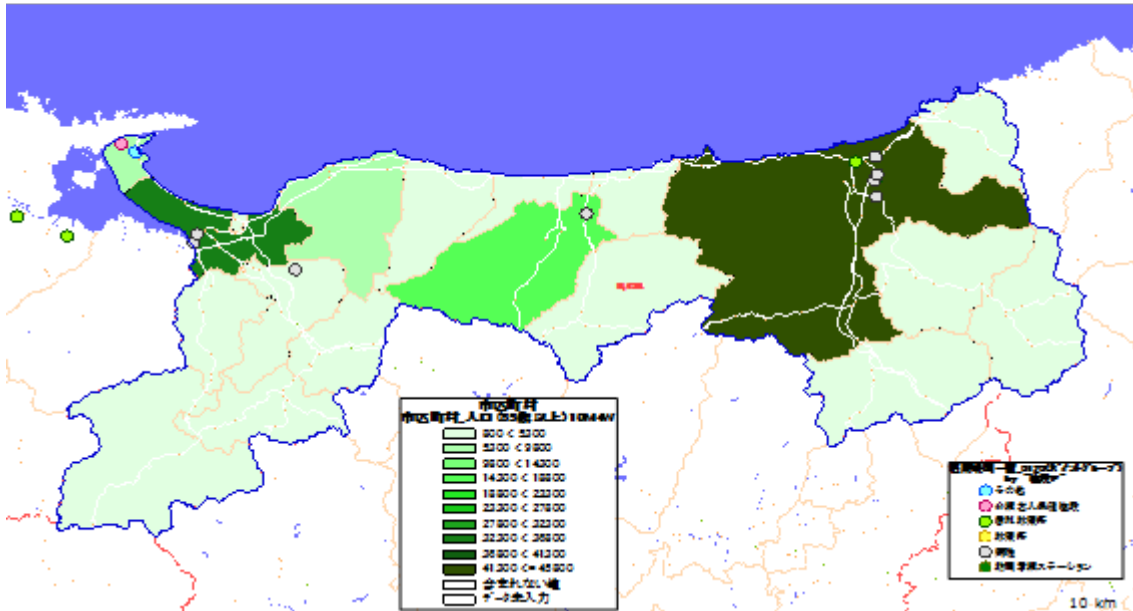

1. 市区町村別の65歳以上人口

地図: 国際航業株式会社

地図情報システム: 技研商事インターナショナル株式会社「MarketAnalyzer」

2. 市区町村別の65歳10万人あたり施設数

地図: 国際航業株式会社

地図情報システム: 技研商事インターナショナル株式会社「MarketAnalyzer」

【鳥取県】

1. 市区町村別の65歳以上人口