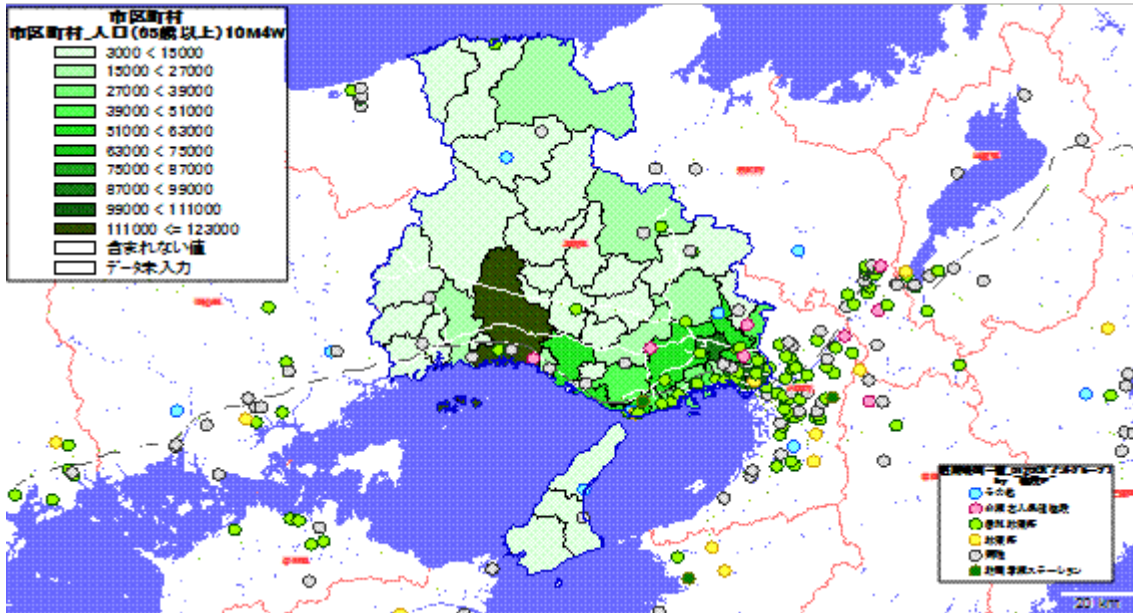

[兵庫県]

1. 市区町村別の65歳以上人口

地図: 国際航業株式会社

地図情報システム: 技研商事インターナショナル株式会社「MarketAnalyzer」