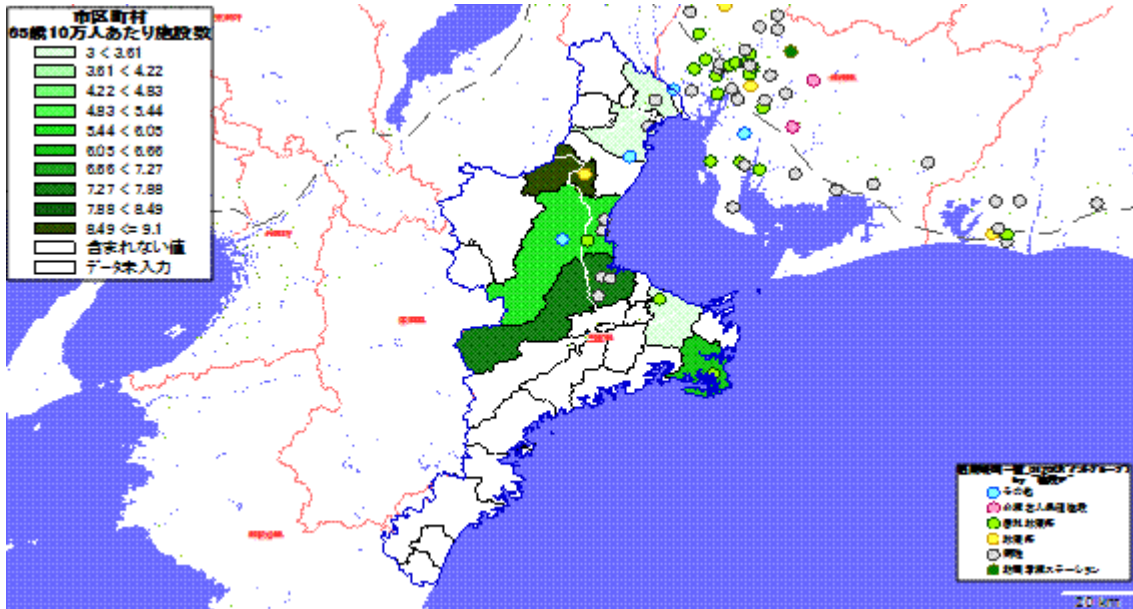

2. 市区町村別の65歳10万人あたり施設数

地図: 国際航業株式会社

地図情報システム: 技研商事インターナショナル株式会社「MarketAnalyzer」