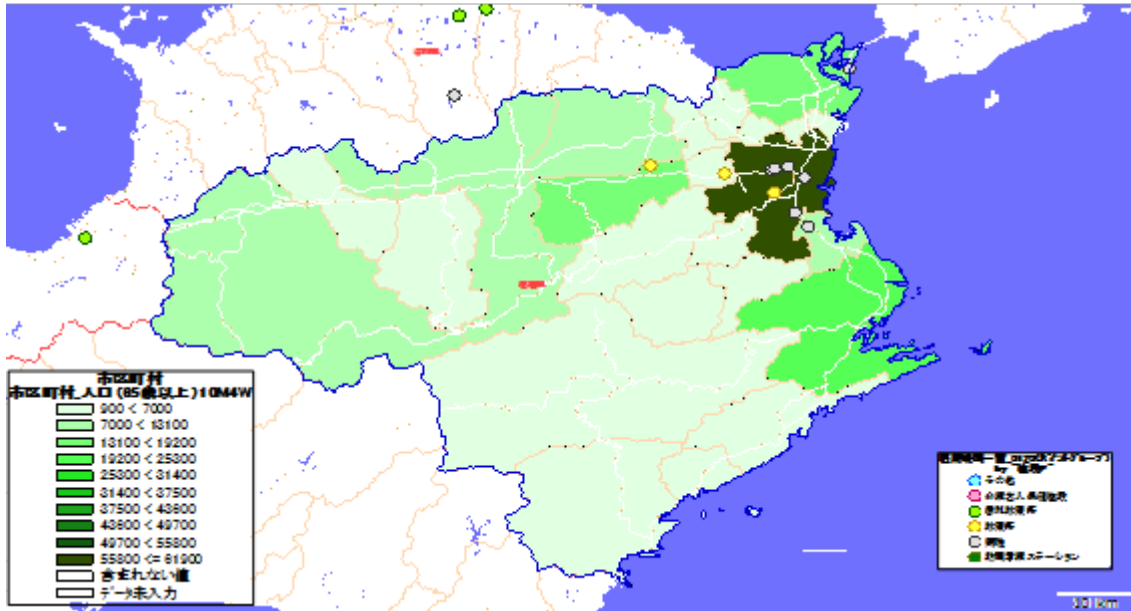

【徳島県】

1. 市区町村別の65歳以上人口

地図: 国際航業株式会社

地図情報システム: 技研商事インターナショナル株式会社「MarketAnalyzer」