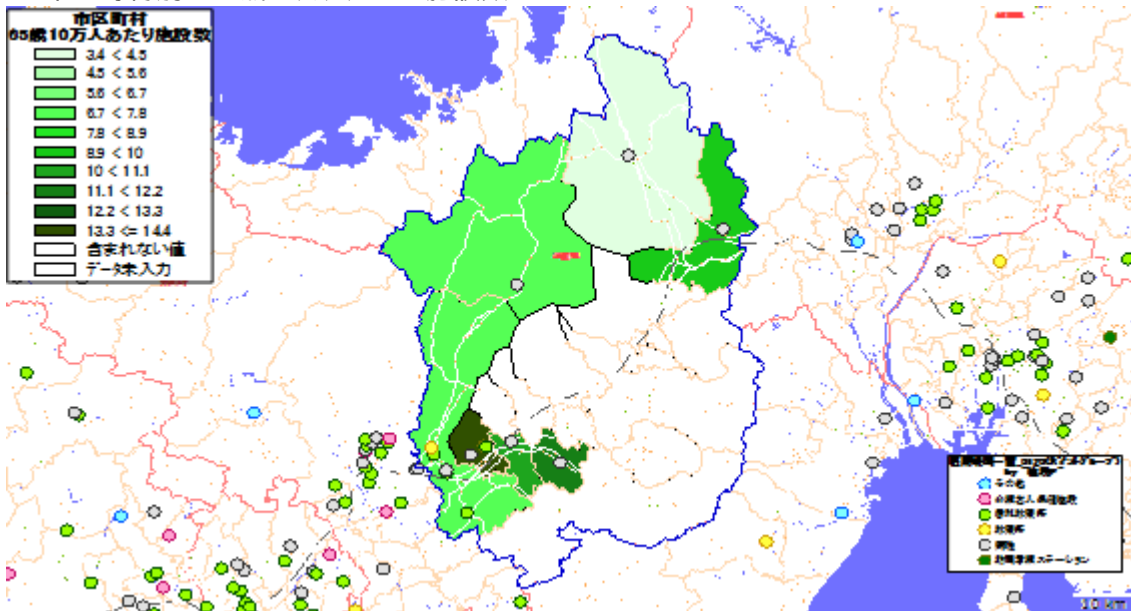

地図情報システム: 技研商事インターナショナル株式会社「MarketAnalyzer」

2. 市区町村別の65歳10万人あたり施設数

地図: 国際航業株式会社

地図情報システム: 技研商事インターナショナル株式会社「MarketAnalyzer」

【滋賀県】

1. 市区町村別の65歳以上人口

地図: 国際航業株式会社

地図情報システム: 技研商事インターナショナル株式会社「MarketAnalyzer」

2. 市区町村別の65歳10万人あたり施設数

地図: 国際航業株式会社

地図情報システム: 技研商事インターナショナル株式会社「MarketAnalyzer」

【京都府】

1. 市区町村別の65歳以上人口

地図: 国際航業株式会社

地図情報システム: 技研商事インターナショナル株式会社「MarketAnalyzer」

2. 市区町村別の65歳10万人あたり施設数