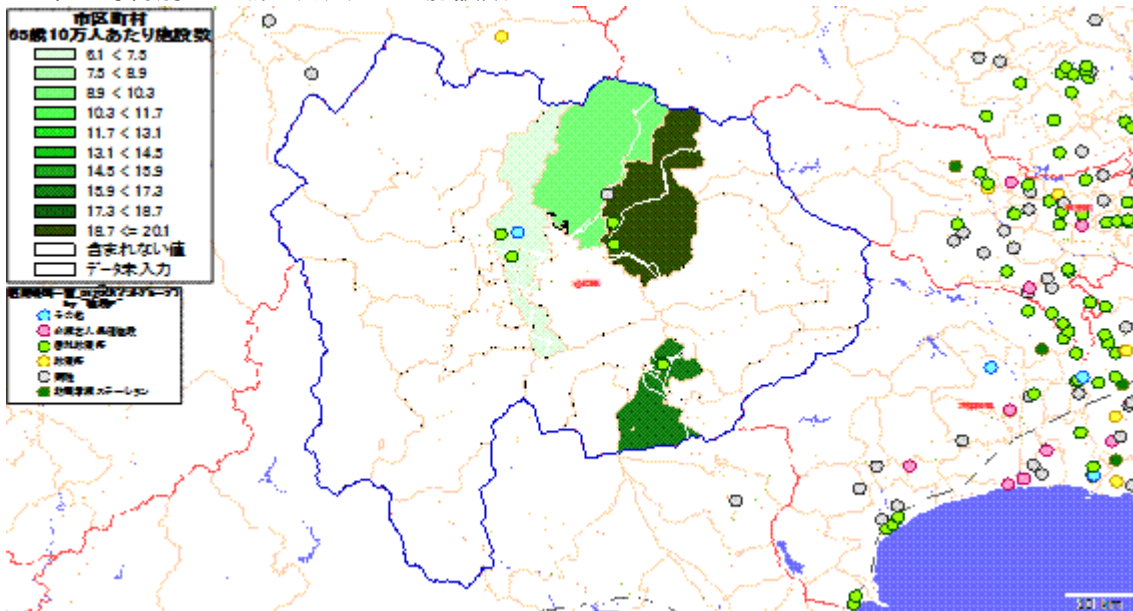

2. 市区町村別の65歳10万人あたり施設数

地図: 国際航業株式会社

地図情報システム: 技研商事インターナショナル株式会社「MarketAnalyzer」

【福井県】

1. 市区町村別の65歳以上人口

地図: 国際航業株式会社

地図情報システム: 技研商事インターナショナル株式会社「MarketAnalyzer」

2. 市区町村別の65歳10万人あたり施設数

地図: 国際航業株式会社

地図情報システム: 技研商事インターナショナル株式会社「MarketAnalyzer」

【山梨県】

1. 市区町村別の65歳以上人口

地図: 国際航業株式会社

地図情報システム: 技研商事インターナショナル株式会社「MarketAnalyzer」

2. 市区町村別の65歳10万人あたり施設数

地図: 国際航業株式会社