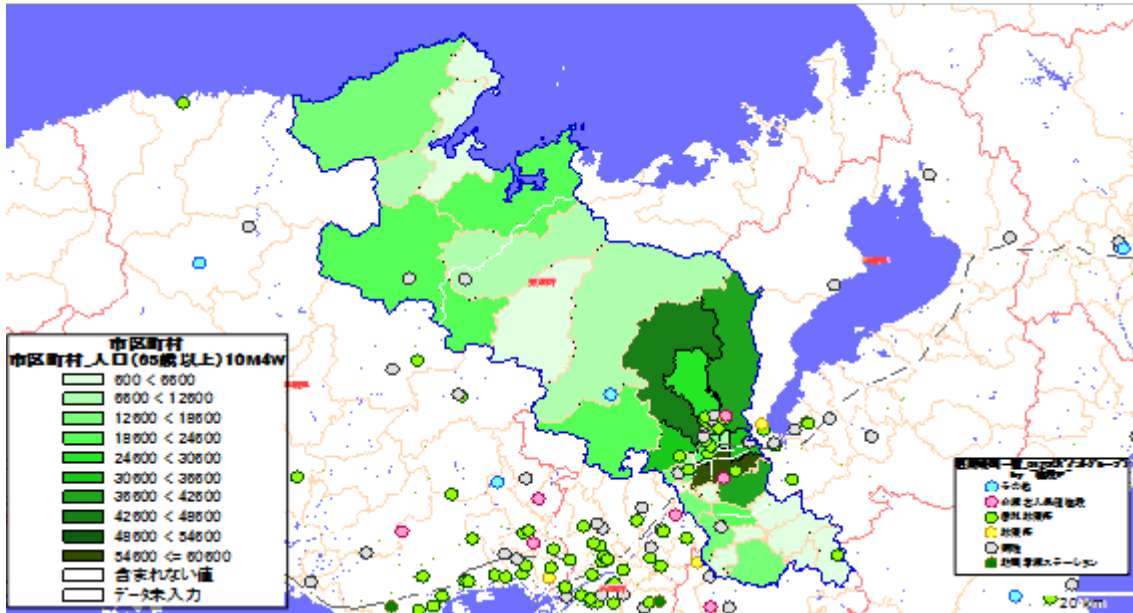

地図情報システム: 技研商事インターナショナル株式会社「MarketAnalyzer」

2. 市区町村別の65歳10万人あたり施設数

地図: 国際航業株式会社

地図情報システム: 技研商事インターナショナル株式会社「MarketAnalyzer」

【滋賀県】

1. 市区町村別の65歳以上人口

地図: 国際航業株式会社

地図情報システム: 技研商事インターナショナル株式会社「MarketAnalyzer」

2. 市区町村別の65歳10万人あたり施設数

地図: 国際航業株式会社

地図情報システム: 技研商事インターナショナル株式会社「MarketAnalyzer」

【京都府】

1. 市区町村別の65歳以上人口

地図: 国際航業株式会社

地図情報システム: 技研商事インターナショナル株式会社「MarketAnalyzer」

2. 市区町村別の65歳10万人あたり施設数

地図: 国際航業株式会社

地図情報システム: 技研商事インターナショナル株式会社「MarketAnalyzer」

【大阪府】

1. 市区町村別の65歳以上人口

地図: 国際航業株式会社

地図情報システム: 技研商事インターナショナル株式会社「MarketAnalyzer」

2. 市区町村別の65歳10万人あたり施設数

地図: 国際航業株式会社