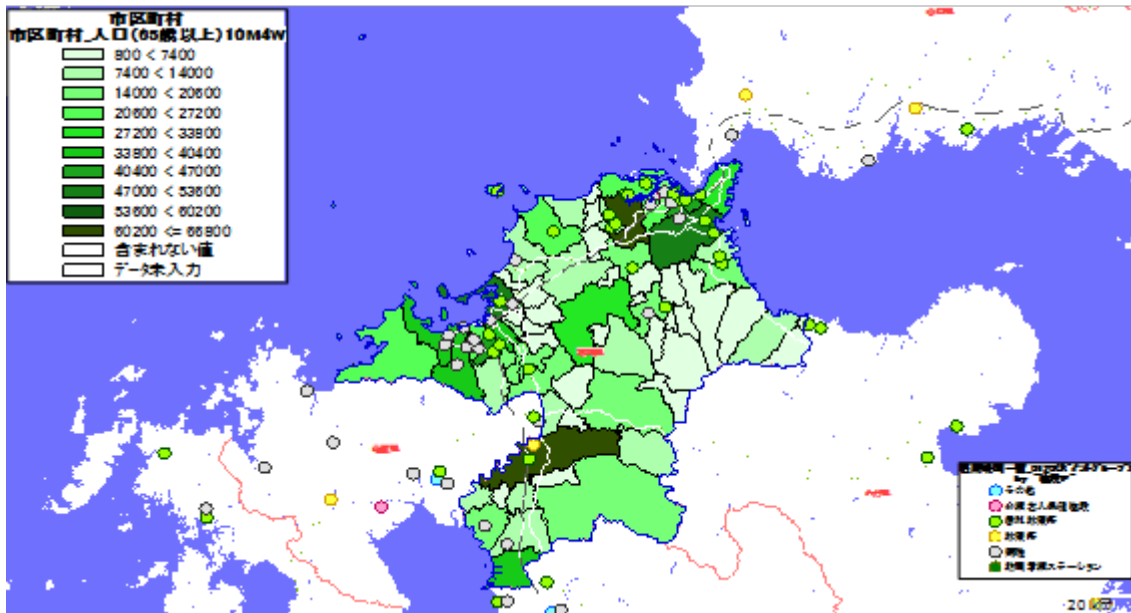

地図情報システム: 技研商事インターナショナル株式会社「MarketAnalyzer」

2. 市区町村別の65歳10万人あたり施設数

地図: 国際航業株式会社

地図情報システム: 技研商事インターナショナル株式会社「MarketAnalyzer」

【福岡県】

1. 市区町村別の65歳以上人口

地図: 国際航業株式会社

地図情報システム: 技研商事インターナショナル株式会社「MarketAnalyzer」