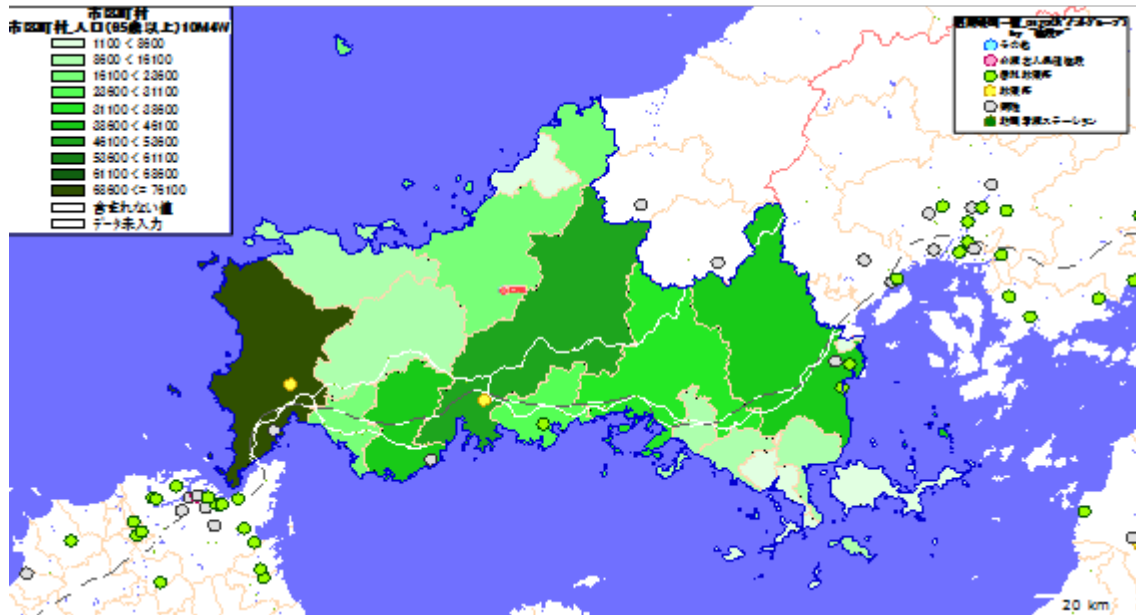

〔山口県〕

1. 市区町村別の65歳以上人口

地図: 国際航業株式会社

地図情報システム: 技研商事インターナショナル株式会社「MarketAnalyzer」