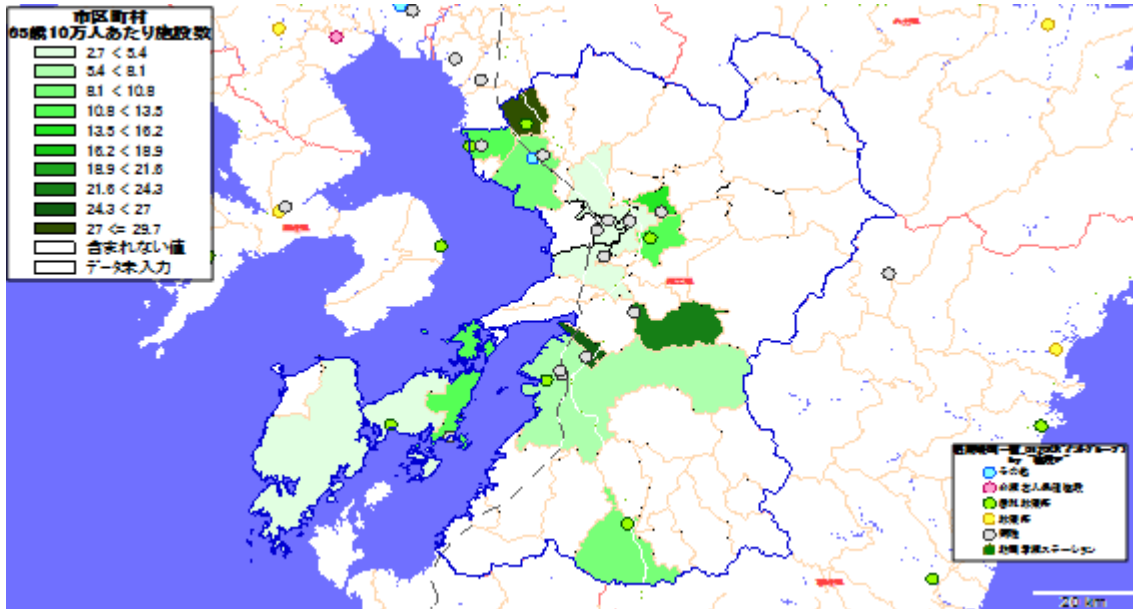

地図情報システム: 技研商事インターナショナル株式会社「MarketAnalyzer」

【熊本県】

1. 市区町村別の65歳以上人口

地図: 国際航業株式会社

地図情報システム: 技研商事インターナショナル株式会社「MarketAnalyzer」

2. 市区町村別の65歳10万人あたり施設数

地図: 国際航業株式会社

地図情報システム: 技研商事インターナショナル株式会社「MarketAnalyzer」