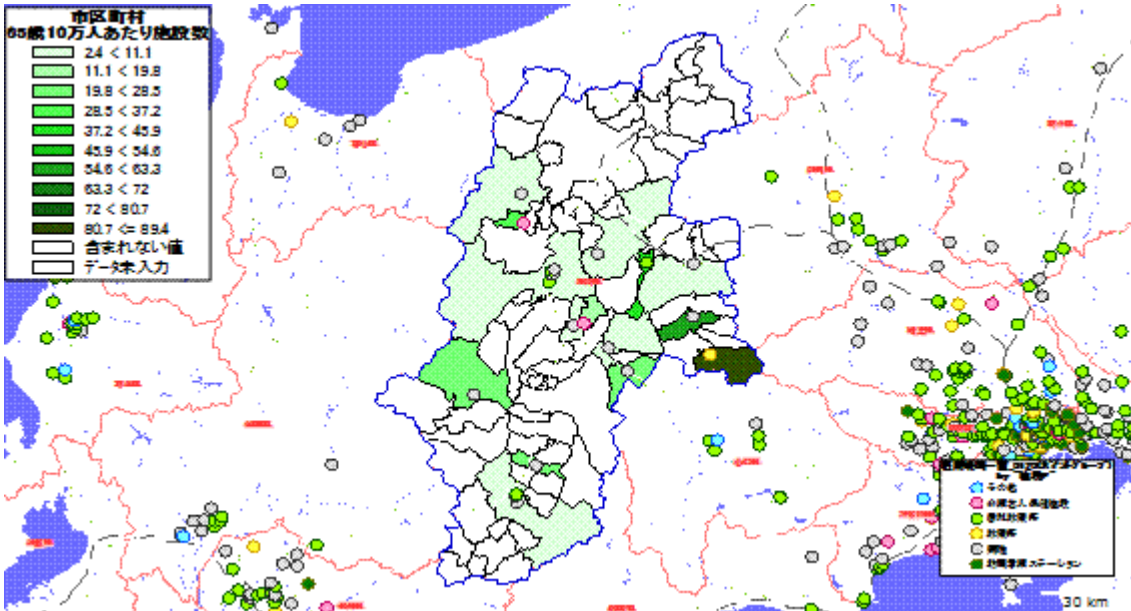

地図情報システム: 技研商事インターナショナル株式会社「MarketAnalyzer」

【長野県】

1. 市区町村別の65歳以上人口

地図: 国際航業株式会社

地図情報システム: 技研商事インターナショナル株式会社「MarketAnalyzer」

2. 市区町村別の65歳10万人あたり施設数

地図: 国際航業株式会社

地図情報システム: 技研商事インターナショナル株式会社「MarketAnalyzer」

【岐阜県】

1. 市区町村別の65歳以上人口

地図: 国際航業株式会社

地図情報システム: 技研商事インターナショナル株式会社「MarketAnalyzer」

2. 市区町村別の65歳10万人あたり施設数

地図: 国際航業株式会社

地図情報システム: 技研商事インターナショナル株式会社「MarketAnalyzer」

【静岡県】