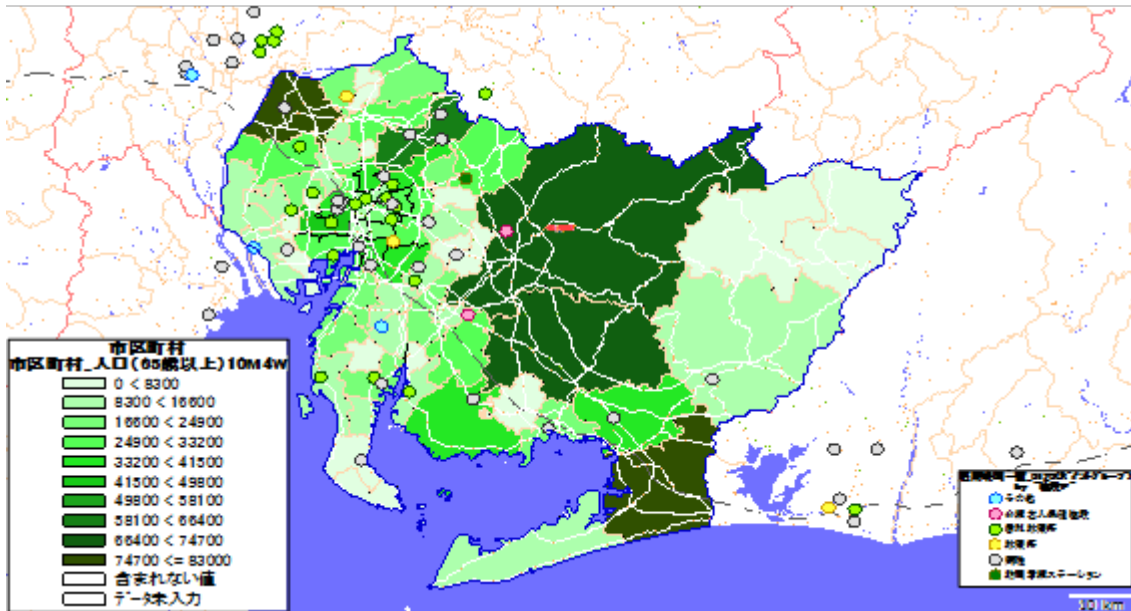

1. 市区町村別の65歳以上人口

地図: 国際航業株式会社

地図情報システム: 技研商事インターナショナル株式会社「MarketAnalyzer」

2. 市区町村別の65歳10万人あたり施設数

地図: 国際航業株式会社

地図情報システム: 技研商事インターナショナル株式会社「MarketAnalyzer」

【愛知県】

1. 市区町村別の65歳以上人口