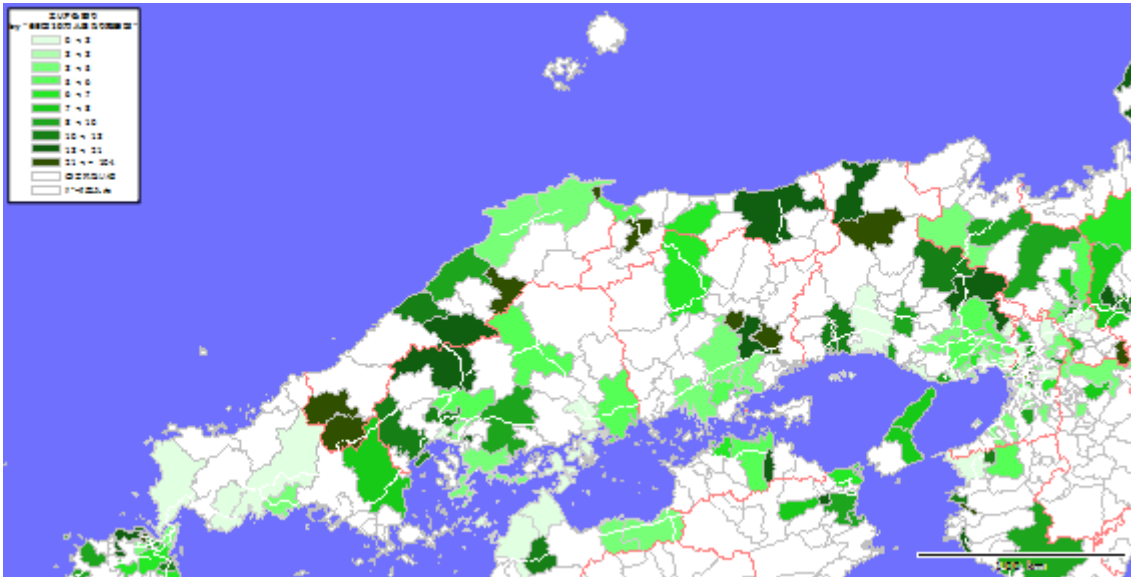

【中部エリア】

1. 市区町村別の65歳以上人口

地図: 国際航業株式会社
地図情報システム: 技研商事インターナショナル株式会社「MarketAnalyzer」

2. 市区町村別の65歳10万人あたり施設数

地図: 国際航業株式会社
地図情報システム: 技研商事インターナショナル株式会社「MarketAnalyzer」

【近畿エリア】

1. 市区町村別の65歳以上人口

地図: 国際航業株式会社

地図情報システム: 技研商事インターナショナル株式会社「MarketAnalyzer」

2. 市区町村別の65歳10万人あたり施設数

地図: 国際航業株式会社

地図情報システム: 技研商事インターナショナル株式会社「MarketAnalyzer」

【中国エリア】

1. 市区町村別の65歳以上人口

地図: 国際航業株式会社

地図情報システム: 技研商事インターナショナル株式会社「MarketAnalyzer」

2. 市区町村別の65歳10万人あたり施設数

地図: 国際航業株式会社

地図情報システム: 技研商事インターナショナル株式会社「MarketAnalyzer」

【九州エリア】

1. 市区町村別の65歳以上人口

地図: 国際航業株式会社

地図情報システム: 技研商事インターナショナル株式会社「MarketAnalyzer」

2. 市区町村別の65歳10万人あたり施設数