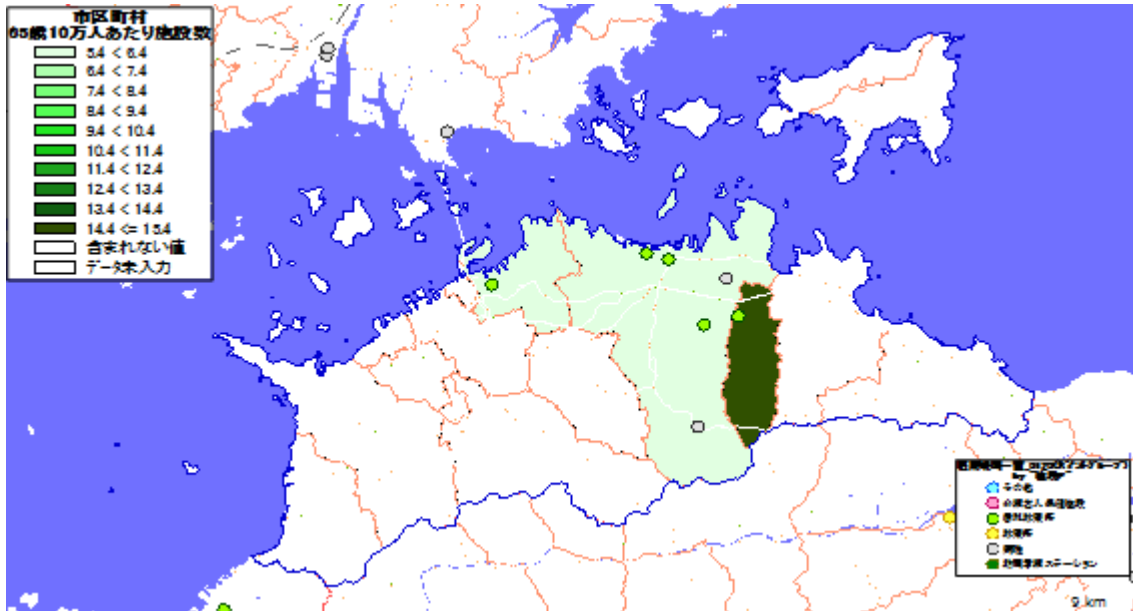

1. 市区町村別の65歳以上人口

地図: 国際航業株式会社

地図情報システム: 技研商事インターナショナル株式会社「MarketAnalyzer」

2. 市区町村別の65歳10万人あたり施設数

地図: 国際航業株式会社

地図情報システム: 技研商事インターナショナル株式会社「MarketAnalyzer」

【愛媛県】

1. 市区町村別の65歳以上人口