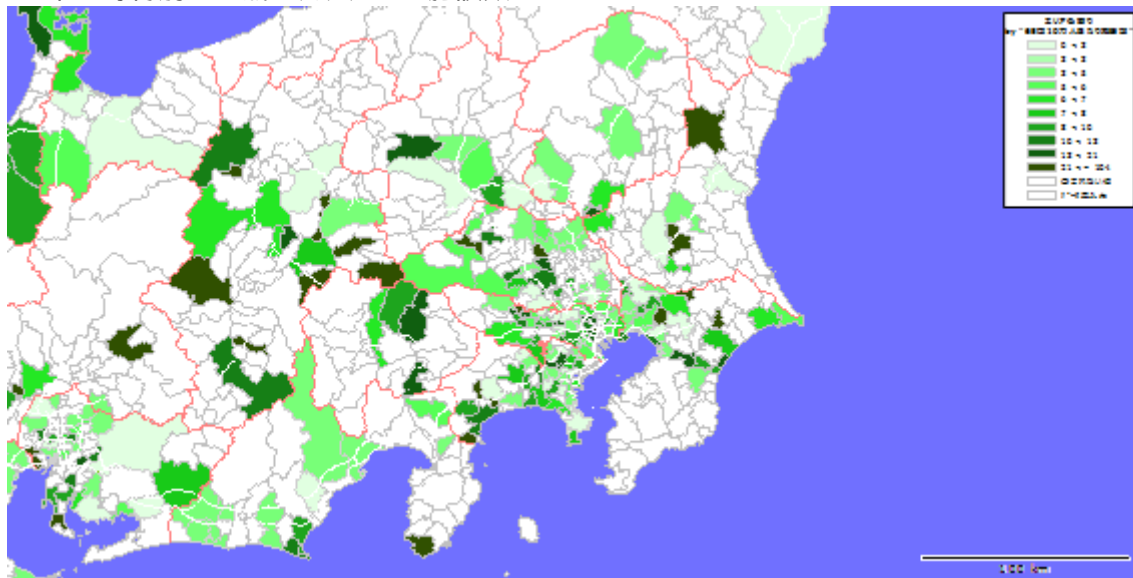

地図情報システム: 技研商事インターナショナル株式会社「MarketAnalyzer」

2. 市区町村別の65歳10万人あたり施設数

地図: 国際航業株式会社

地図情報システム: 技研商事インターナショナル株式会社「MarketAnalyzer」

【東北エリア】

1. 市区町村別の65歳以上人口

地図: 国際航業株式会社
地図情報システム: 技研商事インターナショナル株式会社「MarketAnalyzer」

2. 市区町村別の65歳10万人あたり施設数

地図: 国際航業株式会社
地図情報システム: 技研商事インターナショナル株式会社「MarketAnalyzer」

【関東エリア】

1. 市区町村別の65歳以上人口

地図: 国際航業株式会社

地図情報システム: 技研商事インターナショナル株式会社「MarketAnalyzer」

2. 市区町村別の65歳10万人あたり施設数

地図: 国際航業株式会社

地図情報システム: 技研商事インターナショナル株式会社「MarketAnalyzer」

【中部エリア】

1. 市区町村別の65歳以上人口

地図: 国際航業株式会社
地図情報システム: 技研商事インターナショナル株式会社「MarketAnalyzer」

2. 市区町村別の65歳10万人あたり施設数

地図: 国際航業株式会社
地図情報システム: 技研商事インターナショナル株式会社「MarketAnalyzer」

【近畿エリア】

1. 市区町村別の65歳以上人口

地図: 国際航業株式会社