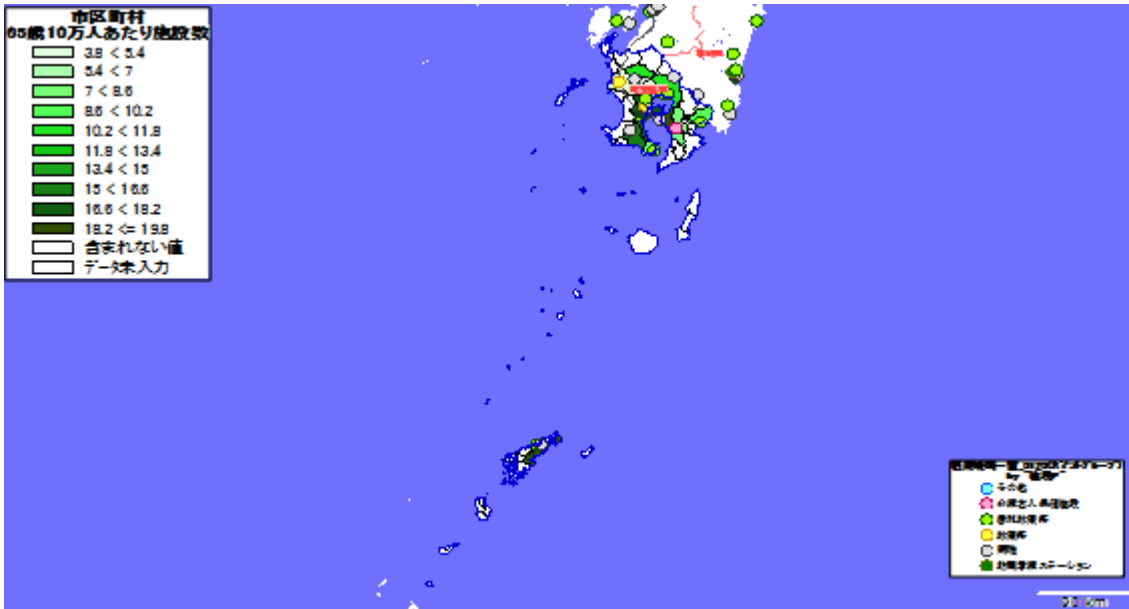

1. 市区町村別の65歳以上人口

地図: 国際航業株式会社

地図情報システム: 技研商事インターナショナル株式会社「MarketAnalyzer」

2. 市区町村別の65歳10万人あたり施設数

地図: 国際航業株式会社

地図情報システム: 技研商事インターナショナル株式会社「MarketAnalyzer」

【沖縄県】

1. 市区町村別の65歳以上人口