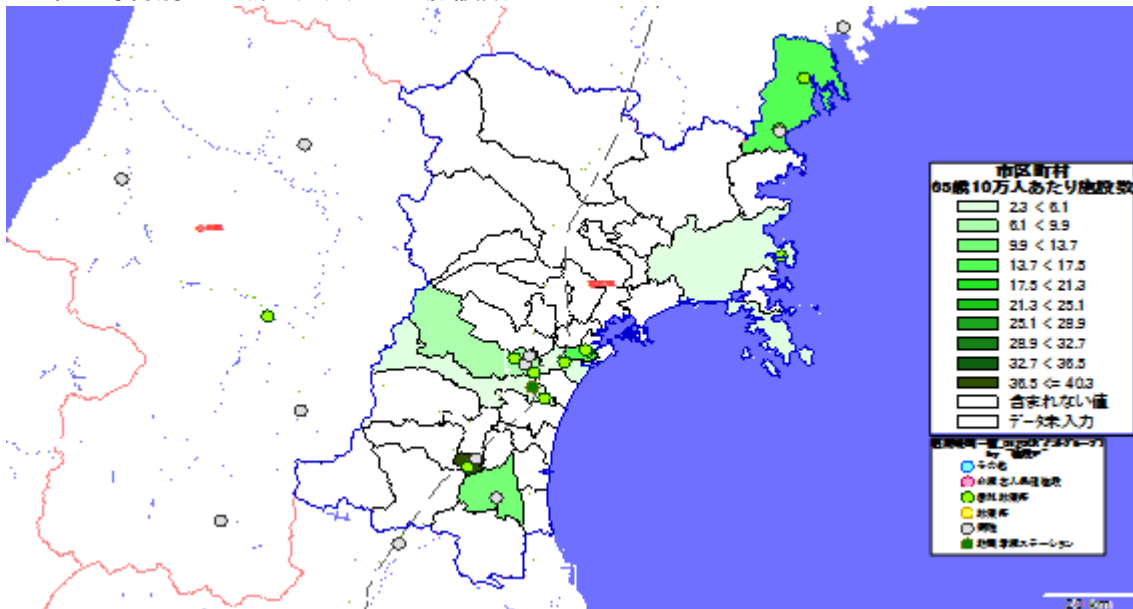

【青森県】

1. 市区町村別の65歳以上人口

地図: 国際航業株式会社

地図情報システム: 技研商事インターナショナル株式会社「MarketAnalyzer」

2. 市区町村別の65歳10万人あたり施設数

地図: 国際航業株式会社

地図情報システム: 技研商事インターナショナル株式会社「MarketAnalyzer」

【岩手県】

1. 市区町村別の65歳以上人口

地図: 国際航業株式会社

地図情報システム: 技研商事インターナショナル株式会社「MarketAnalyzer」

2. 市区町村別の65歳10万人あたり施設数

地図: 国際航業株式会社

地図情報システム: 技研商事インターナショナル株式会社「MarketAnalyzer」

【宮城県】

1. 市区町村別の65歳以上人口

地図: 国際航業株式会社

地図情報システム: 技研商事インターナショナル株式会社「MarketAnalyzer」

2. 市区町村別の65歳10万人あたり施設数

地図: 国際航業株式会社

地図情報システム: 技研商事インターナショナル株式会社「MarketAnalyzer」

【秋田県】

1. 市区町村別の65歳以上人口

地図: 国際航業株式会社