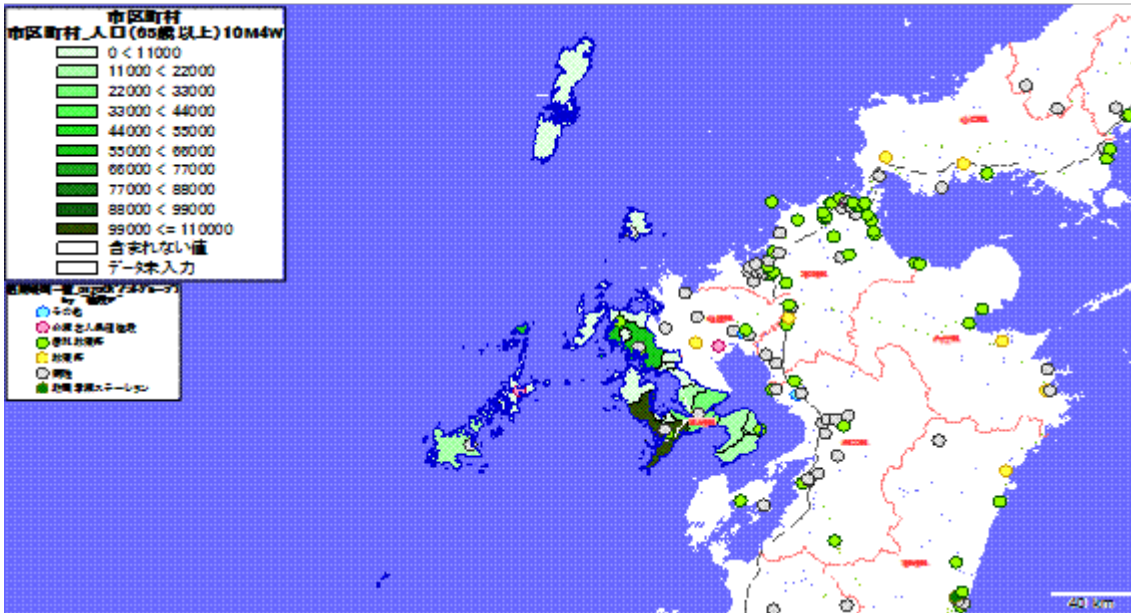

【長崎県】

1. 市区町村別の65歳以上人口

地図: 国際航業株式会社

地図情報システム: 技研商事インターナショナル株式会社「MarketAnalyzer」