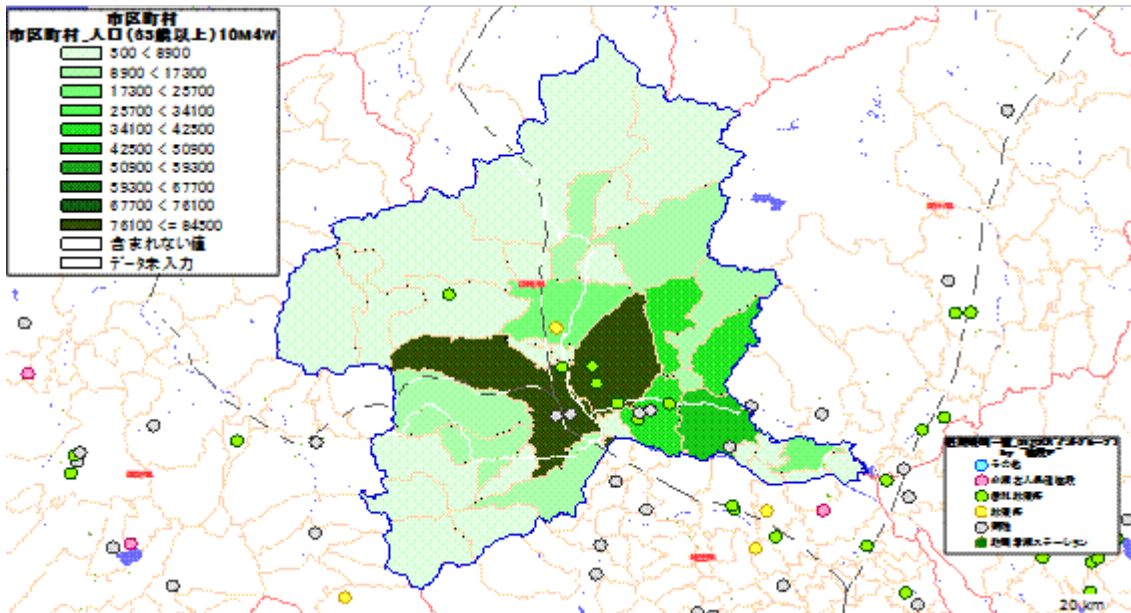

地図: 国際航業株式会社

地図情報システム: 技研商事インターナショナル株式会社「MarketAnalyzer」

【茨城県】

1. 市区町村別の65歳以上人口

地図: 国際航業株式会社

地図情報システム: 技研商事インターナショナル株式会社「MarketAnalyzer」

2. 市区町村別の65歳10万人あたり施設数

地図: 国際航業株式会社

地図情報システム: 技研商事インターナショナル株式会社「MarketAnalyzer」

【栃木県】

1. 市区町村別の65歳以上人口

2. 市区町村別の65歳10万人あたり施設数

【群馬県】

1. 市区町村別の65歳以上人口

地図: 国際航業株式会社

地図情報システム: 技研商事インターナショナル株式会社「MarketAnalyzer」

2. 市区町村別の65歳10万人あたり施設数

地図: 国際航業株式会社

地図情報システム: 技研商事インターナショナル株式会社「MarketAnalyzer」

【埼玉県】

1. 市区町村別の65歳以上人口

地図: 国際航業株式会社

地図情報システム: 技研商事インターナショナル株式会社「MarketAnalyzer」

2. 市区町村別の65歳10万人あたり施設数