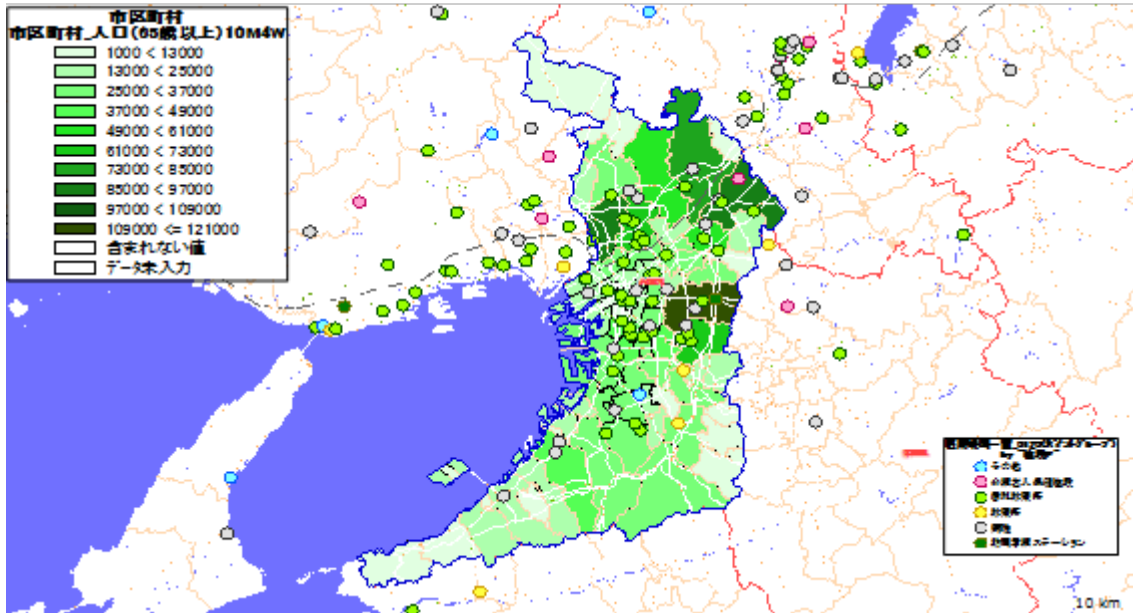

【大阪府】

1. 市区町村別の65歳以上人口

地図: 国際航業株式会社

地図情報システム: 技研商事インターナショナル株式会社「MarketAnalyzer」