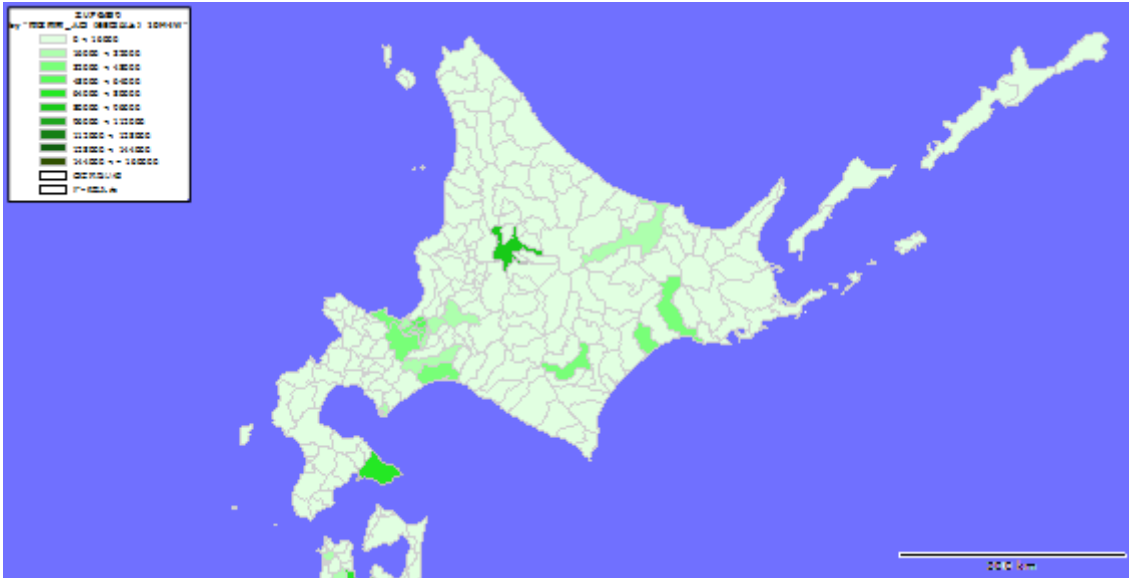

【全国】

1. 市区町村別の65歳以上人口

地図: 国際航業株式会社
地図情報システム: 技研商事インターナショナル株式会社「MarketAnalyzer」

2. 市区町村別の65歳10万人あたり施設数

地図: 国際航業株式会社
地図情報システム: 技研商事インターナショナル株式会社「MarketAnalyzer」

【北海道エリア】

1. 市区町村別の65歳以上人口

地図: 国際航業株式会社

地図情報システム: 技研商事インターナショナル株式会社「MarketAnalyzer」

2. 市区町村別の65歳10万人あたり施設数

地図: 国際航業株式会社

地図情報システム: 技研商事インターナショナル株式会社「MarketAnalyzer」

【東北エリア】

1. 市区町村別の65歳以上人口

地図: 国際航業株式会社
地図情報システム: 技研商事インターナショナル株式会社「MarketAnalyzer」

2. 市区町村別の65歳10万人あたり施設数