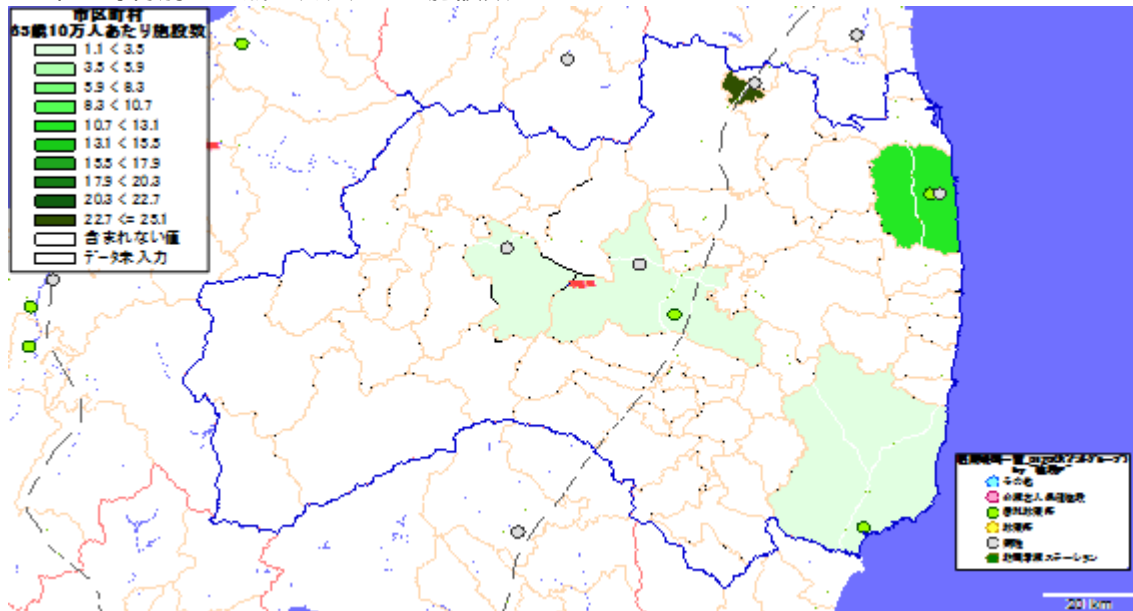

地図情報システム: 技研商事インターナショナル株式会社「MarketAnalyzer」

2. 市区町村別の65歳10万人あたり施設数

地図: 国際航業株式会社

地図情報システム: 技研商事インターナショナル株式会社「MarketAnalyzer」

【山形県】

1. 市区町村別の65歳以上人口

地図: 国際航業株式会社

地図情報システム: 技研商事インターナショナル株式会社「MarketAnalyzer」

2. 市区町村別の65歳10万人あたり施設数

地図: 国際航業株式会社

地図情報システム: 技研商事インターナショナル株式会社「MarketAnalyzer」

【福島県】

1. 市区町村別の65歳以上人口

地図: 国際航業株式会社

地図情報システム: 技研商事インターナショナル株式会社「MarketAnalyzer」

2. 市区町村別の65歳10万人あたり施設数

地図: 国際航業株式会社

地図情報システム: 技研商事インターナショナル株式会社「MarketAnalyzer」

【茨城県】

1. 市区町村別の65歳以上人口

地図: 国際航業株式会社

地図情報システム: 技研商事インターナショナル株式会社「MarketAnalyzer」

2. 市区町村別の65歳10万人あたり施設数

地図: 国際航業株式会社