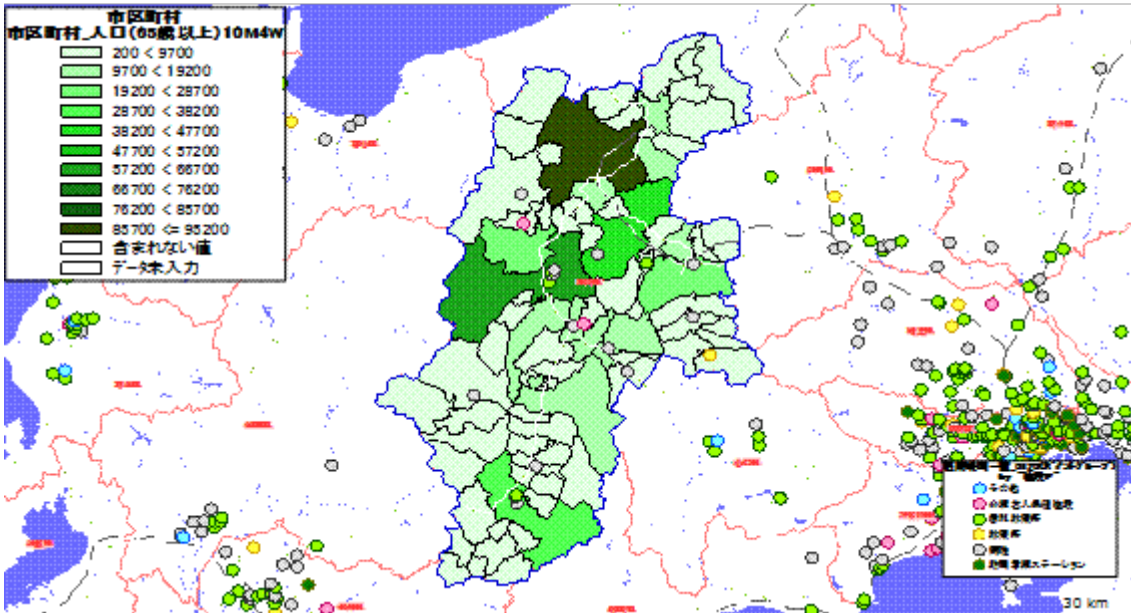

2. 市区町村別の65歳10万人あたり施設数

地図: 国際航業株式会社

地図情報システム: 技研商事インターナショナル株式会社「MarketAnalyzer」

【福井県】

1. 市区町村別の65歳以上人口

地図: 国際航業株式会社

地図情報システム: 技研商事インターナショナル株式会社「MarketAnalyzer」

2. 市区町村別の65歳10万人あたり施設数

地図: 国際航業株式会社

地図情報システム: 技研商事インターナショナル株式会社「MarketAnalyzer」

【山梨県】

1. 市区町村別の65歳以上人口

地図: 国際航業株式会社

地図情報システム: 技研商事インターナショナル株式会社「MarketAnalyzer」

2. 市区町村別の65歳10万人あたり施設数

地図: 国際航業株式会社

地図情報システム: 技研商事インターナショナル株式会社「MarketAnalyzer」

【長野県】

1. 市区町村別の65歳以上人口

地図: 国際航業株式会社

地図情報システム: 技研商事インターナショナル株式会社「MarketAnalyzer」

2. 市区町村別の65歳10万人あたり施設数

地図: 国際航業株式会社

地図情報システム: 技研商事インターナショナル株式会社「MarketAnalyzer」