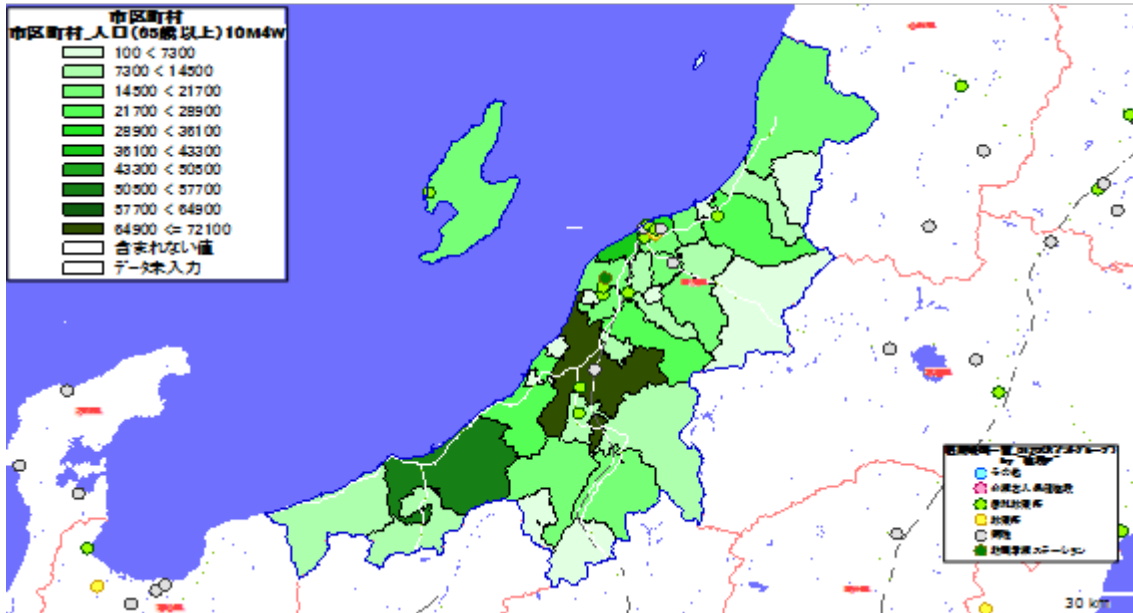

1. 市区町村別の65歳以上人口

地図: 国際航業株式会社

地図情報システム: 技研商事インターナショナル株式会社「MarketAnalyzer」

2. 市区町村別の65歳10万人あたり施設数

地図: 国際航業株式会社

地図情報システム: 技研商事インターナショナル株式会社「MarketAnalyzer」

【新潟県】

1. 市区町村別の65歳以上人口

地図: 国際航業株式会社

地図情報システム: 技研商事インターナショナル株式会社「MarketAnalyzer」

2. 市区町村別の65歳10万人あたり施設数

地図: 国際航業株式会社

地図情報システム: 技研商事インターナショナル株式会社「MarketAnalyzer」

【富山県】

1. 市区町村別の65歳以上人口

地図: 国際航業株式会社