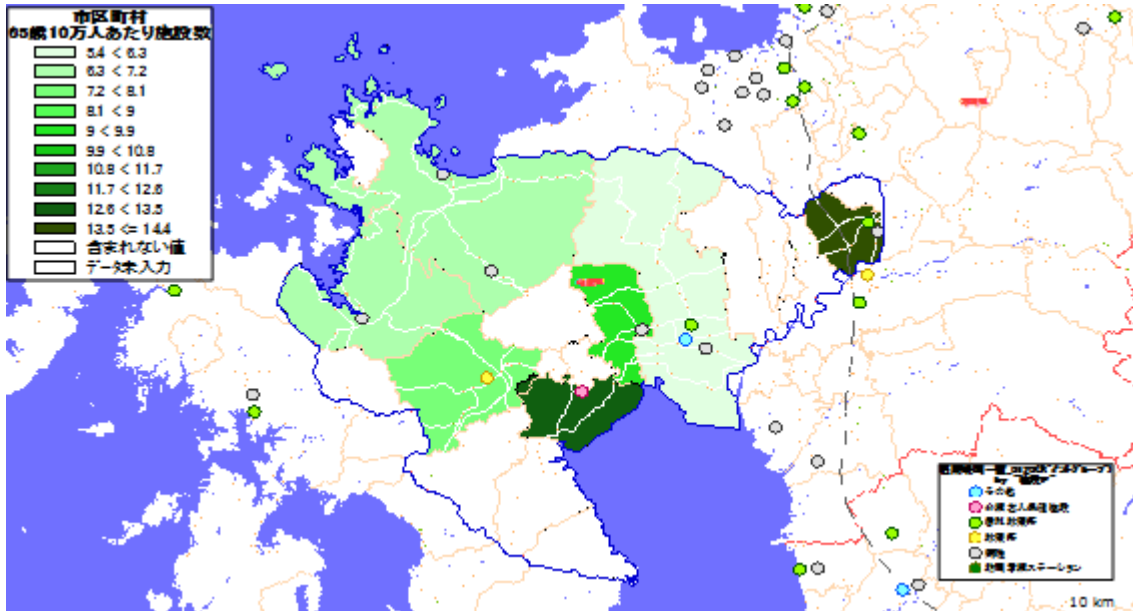

2. 市区町村別の65歳10万人あたり施設数

地図: 国際航業株式会社

地図情報システム: 技研商事インターナショナル株式会社「MarketAnalyzer」

【佐賀県】

1. 市区町村別の65歳以上人口

地図: 国際航業株式会社

地図情報システム: 技研商事インターナショナル株式会社「MarketAnalyzer」

2. 市区町村別の65歳10万人あたり施設数