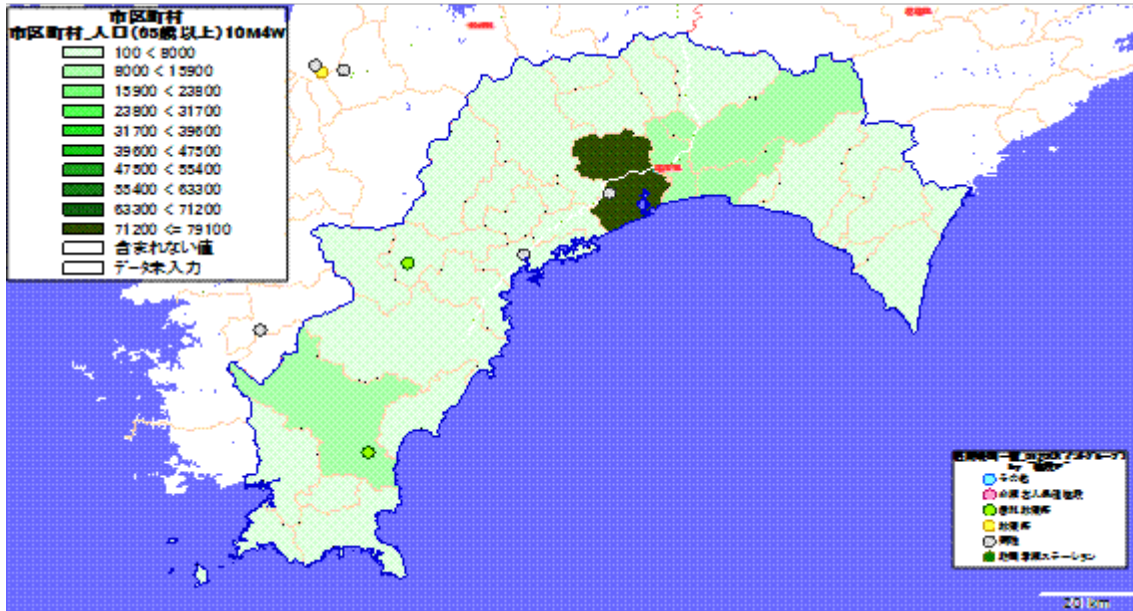

地図: 国際航業株式会社

地図情報システム: 技研商事インターナショナル株式会社「MarketAnalyzer」

2. 市区町村別の65歳10万人あたり施設数

地図: 国際航業株式会社

地図情報システム: 技研商事インターナショナル株式会社「MarketAnalyzer」

【高知県】

1. 市区町村別の65歳以上人口

地図: 国際航業株式会社