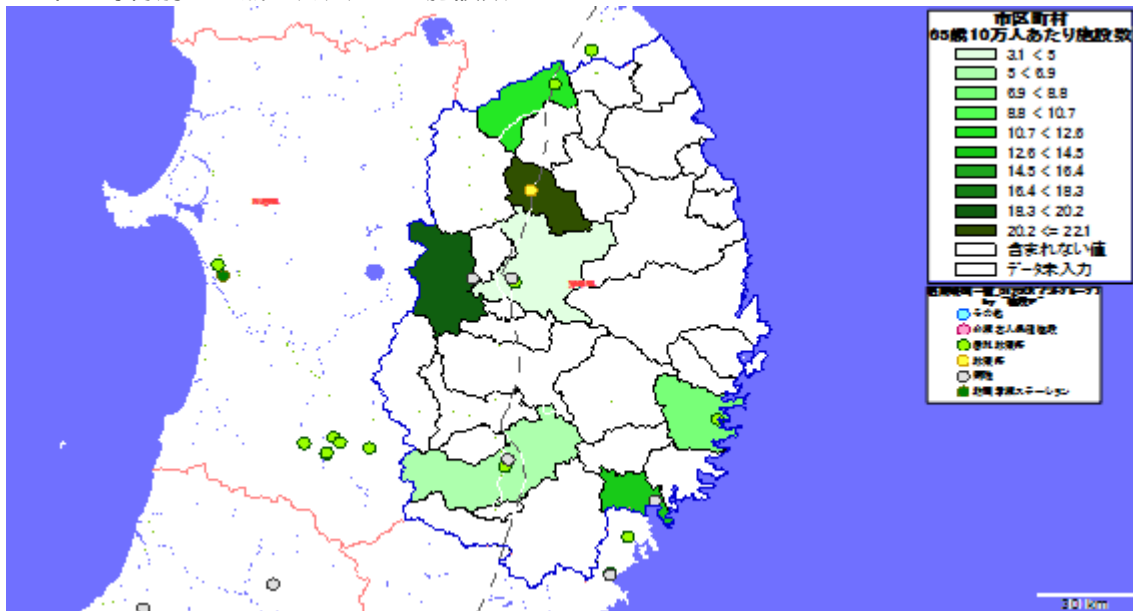

【青森県】

1. 市区町村別の65歳以上人口

地図: 国際航業株式会社

地図情報システム: 技研商事インターナショナル株式会社「MarketAnalyzer」

2. 市区町村別の65歳10万人あたり施設数

地図: 国際航業株式会社

地図情報システム: 技研商事インターナショナル株式会社「MarketAnalyzer」

【岩手県】

1. 市区町村別の65歳以上人口

地図: 国際航業株式会社

地図情報システム: 技研商事インターナショナル株式会社「MarketAnalyzer」

2. 市区町村別の65歳10万人あたり施設数

地図: 国際航業株式会社

地図情報システム: 技研商事インターナショナル株式会社「MarketAnalyzer」

【宮城県】

1. 市区町村別の65歳以上人口

地図: 国際航業株式会社

地図情報システム: 技研商事インターナショナル株式会社「MarketAnalyzer」

2. 市区町村別の65歳10万人あたり施設数

地図: 国際航業株式会社

地図情報システム: 技研商事インターナショナル株式会社「MarketAnalyzer」

【秋田県】

1. 市区町村別の65歳以上人口

地図: 国際航業株式会社