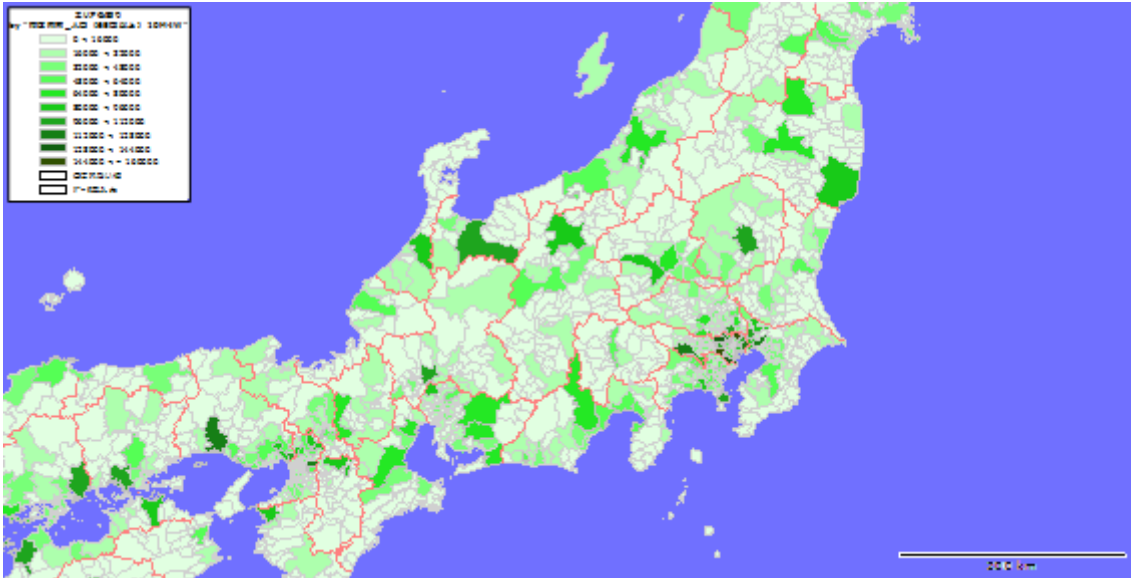

地図情報システム: 技研商事インターナショナル株式会社「MarketAnalyzer」

2. 市区町村別の65歳10万人あたり施設数

地図: 国際航業株式会社

地図情報システム: 技研商事インターナショナル株式会社「MarketAnalyzer」

【東北エリア】

1. 市区町村別の65歳以上人口

地図: 国際航業株式会社
地図情報システム: 技研商事インターナショナル株式会社「MarketAnalyzer」

2. 市区町村別の65歳10万人あたり施設数

地図: 国際航業株式会社
地図情報システム: 技研商事インターナショナル株式会社「MarketAnalyzer」

【関東エリア】

1. 市区町村別の65歳以上人口

地図: 国際航業株式会社

地図情報システム: 技研商事インターナショナル株式会社「MarketAnalyzer」

2. 市区町村別の65歳10万人あたり施設数

地図: 国際航業株式会社

地図情報システム: 技研商事インターナショナル株式会社「MarketAnalyzer」

【中部エリア】

1. 市区町村別の65歳以上人口

地図: 国際航業株式会社
地図情報システム: 技研商事インターナショナル株式会社「MarketAnalyzer」

2. 市区町村別の65歳10万人あたり施設数

地図: 国際航業株式会社
地図情報システム: 技研商事インターナショナル株式会社「MarketAnalyzer」

【近畿エリア】

1. 市区町村別の65歳以上人口

地図: 国際航業株式会社