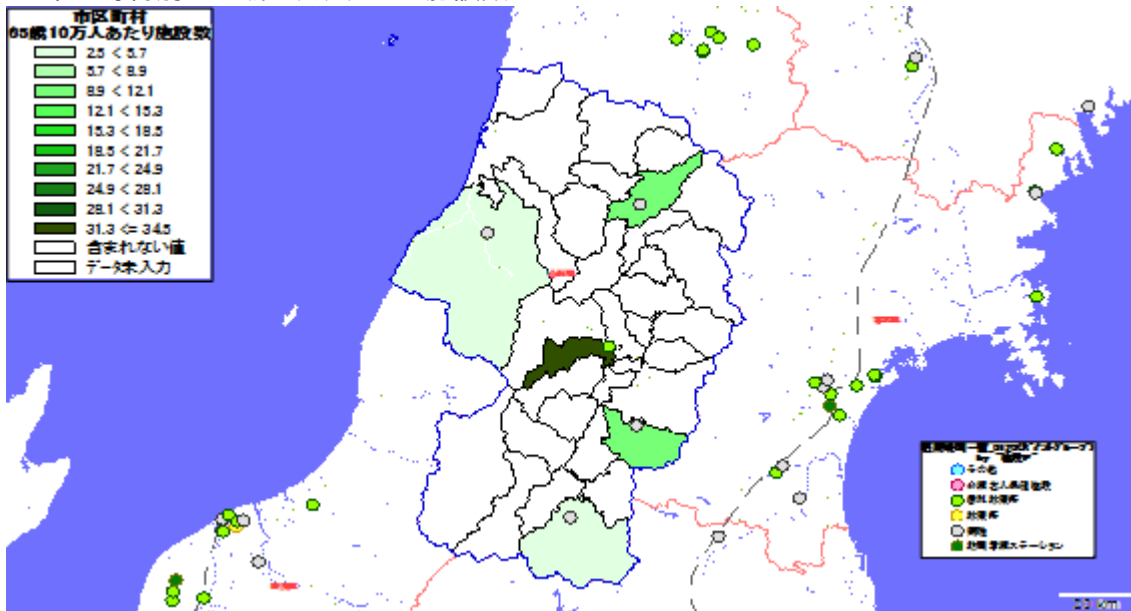

地図: 国際航業株式会社

地図情報システム: 技研商事インターナショナル株式会社「MarketAnalyzer」

2. 市区町村別の65歳10万人あたり施設数

地図: 国際航業株式会社

地図情報システム: 技研商事インターナショナル株式会社「MarketAnalyzer」

【秋田県】

1. 市区町村別の65歳以上人口

地図: 国際航業株式会社

地図情報システム: 技研商事インターナショナル株式会社「MarketAnalyzer」

2. 市区町村別の65歳10万人あたり施設数

地図: 国際航業株式会社

地図情報システム: 技研商事インターナショナル株式会社「MarketAnalyzer」

【山形県】

1. 市区町村別の65歳以上人口

地図: 国際航業株式会社

地図情報システム: 技研商事インターナショナル株式会社「MarketAnalyzer」

2. 市区町村別の65歳10万人あたり施設数

地図: 国際航業株式会社

地図情報システム: 技研商事インターナショナル株式会社「MarketAnalyzer」

【福島県】

1. 市区町村別の65歳以上人口

地図: 国際航業株式会社

地図情報システム: 技研商事インターナショナル株式会社「MarketAnalyzer」

2. 市区町村別の65歳10万人あたり施設数