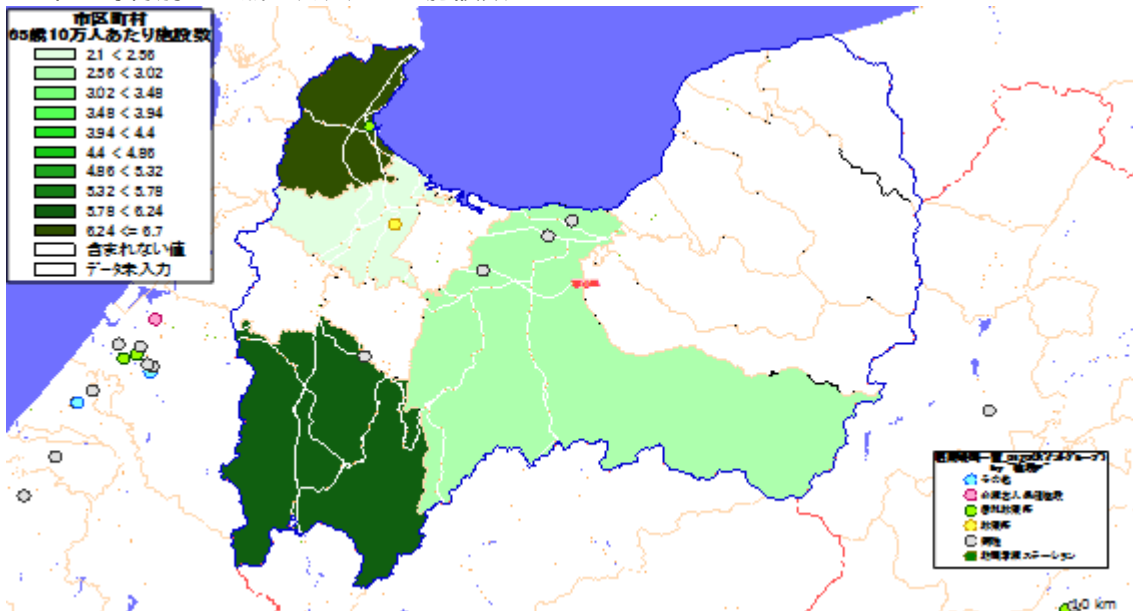

2. 市区町村別の65歳10万人あたり施設数

地図: 国際航業株式会社

地図情報システム: 技研商事インターナショナル株式会社「MarketAnalyzer」