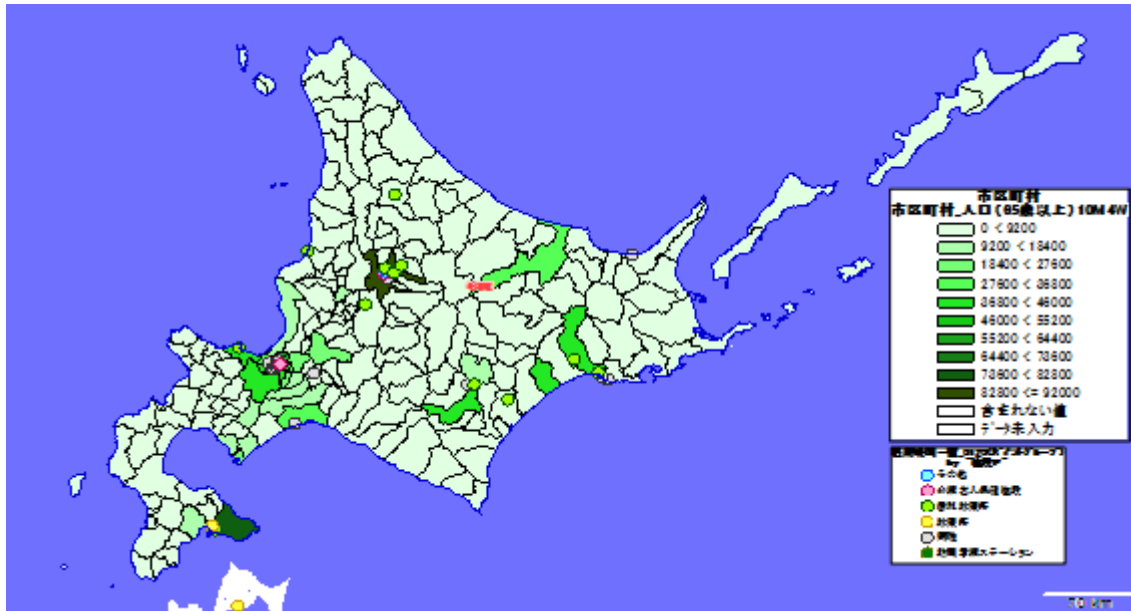

【北海道】

1. 市区町村別の65歳以上人口

地図: 国際航業株式会社

地図情報システム: 技研商事インターナショナル株式会社「MarketAnalyzer」