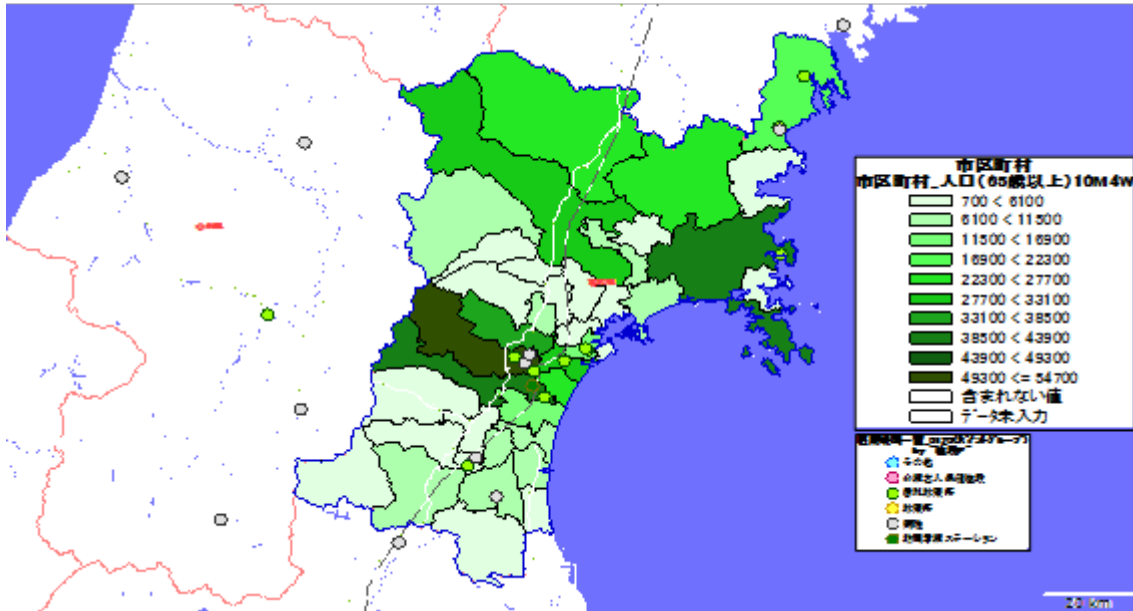

【青森県】

1. 市区町村別の65歳以上人口

地図: 国際航業株式会社

地図情報システム: 技研商事インターナショナル株式会社「MarketAnalyzer」

2. 市区町村別の65歳10万人あたり施設数

地図: 国際航業株式会社

地図情報システム: 技研商事インターナショナル株式会社「MarketAnalyzer」

【岩手県】

1. 市区町村別の65歳以上人口

地図: 国際航業株式会社

地図情報システム: 技研商事インターナショナル株式会社「MarketAnalyzer」

2. 市区町村別の65歳10万人あたり施設数

地図: 国際航業株式会社

地図情報システム: 技研商事インターナショナル株式会社「MarketAnalyzer」

【宮城県】

1. 市区町村別の65歳以上人口

地図: 国際航業株式会社

地図情報システム: 技研商事インターナショナル株式会社「MarketAnalyzer」

2. 市区町村別の65歳10万人あたり施設数

地図: 国際航業株式会社

地図情報システム: 技研商事インターナショナル株式会社「MarketAnalyzer」

【秋田県】

1. 市区町村別の65歳以上人口

地図: 国際航業株式会社