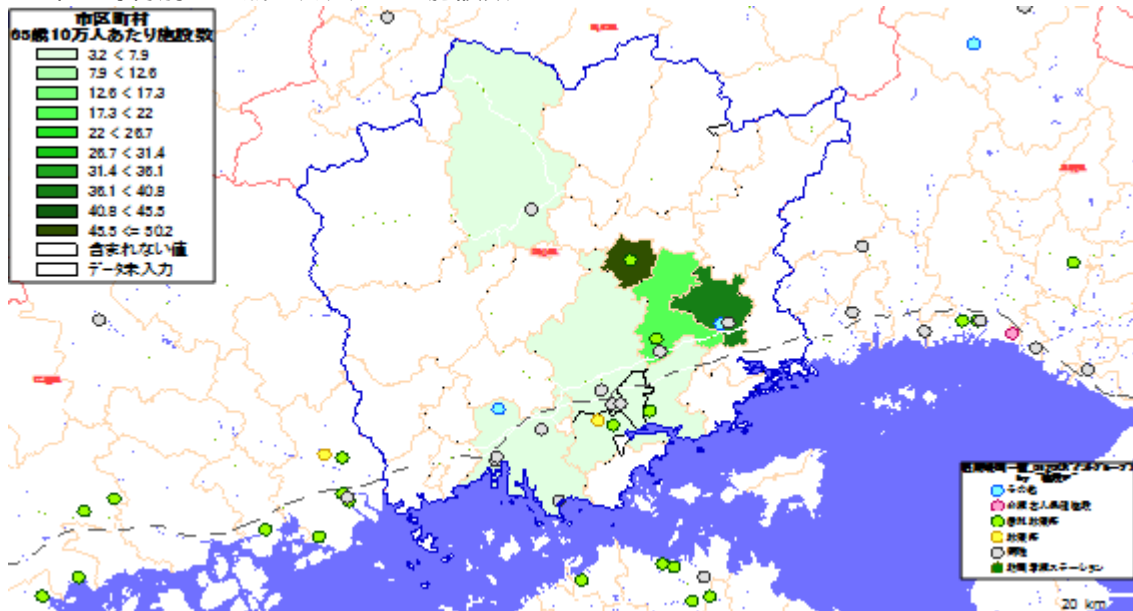

2. 市区町村別の65歳10万人あたり施設数

地図: 国際航業株式会社

地図情報システム: 技研商事インターナショナル株式会社「MarketAnalyzer」

【岡山県】

1. 市区町村別の65歳以上人口

地図: 国際航業株式会社

地図情報システム: 技研商事インターナショナル株式会社「MarketAnalyzer」

2. 市区町村別の65歳10万人あたり施設数