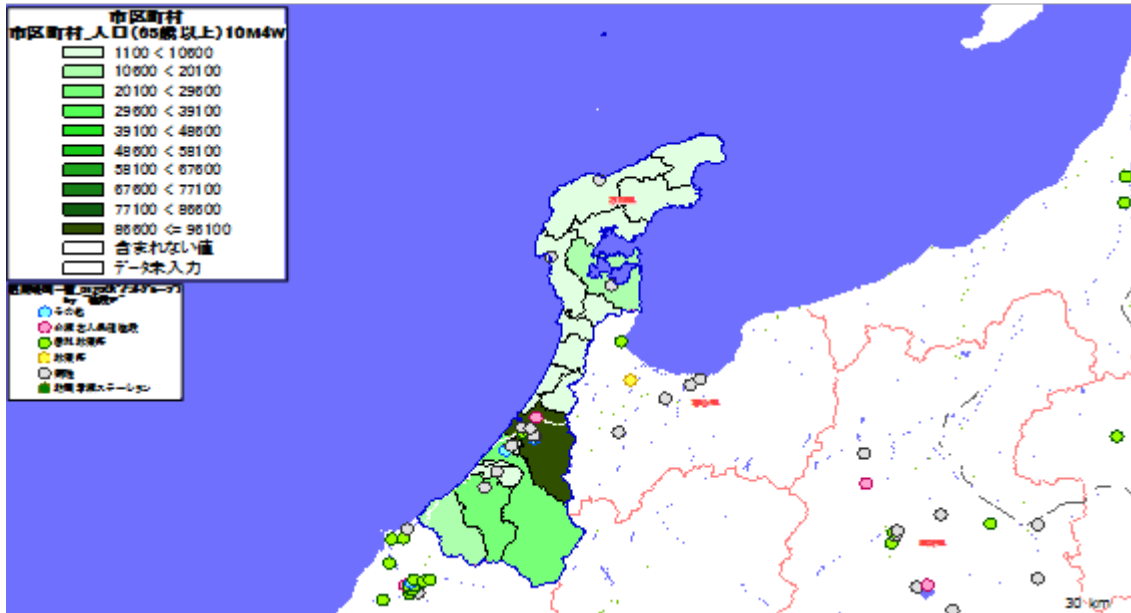

地図: 国際航業株式会社

地図情報システム: 技研商事インターナショナル株式会社「MarketAnalyzer」

2. 市区町村別の65歳10万人あたり施設数

地図: 国際航業株式会社

地図情報システム: 技研商事インターナショナル株式会社「MarketAnalyzer」

【富山県】

1. 市区町村別の65歳以上人口

地図: 国際航業株式会社

地図情報システム: 技研商事インターナショナル株式会社「MarketAnalyzer」

2. 市区町村別の65歳10万人あたり施設数

地図: 国際航業株式会社

地図情報システム: 技研商事インターナショナル株式会社「MarketAnalyzer」

【石川県】

1. 市区町村別の65歳以上人口

地図: 国際航業株式会社

地図情報システム: 技研商事インターナショナル株式会社「MarketAnalyzer」