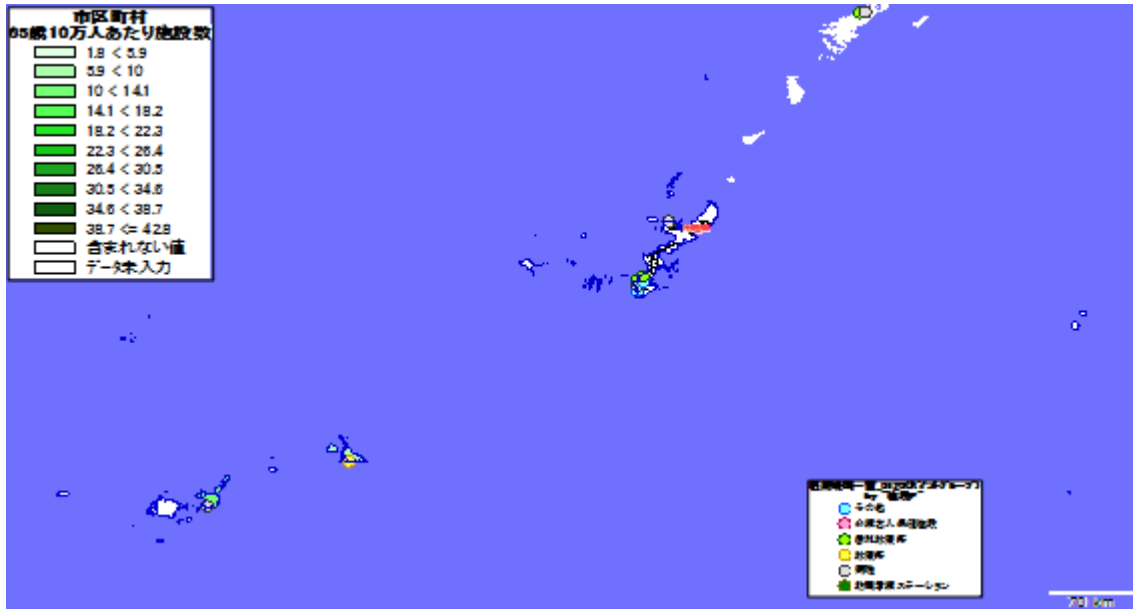

2. 市区町村別の65歳10万人あたり施設数

地図: 国際航業株式会社

地図情報システム: 技研商事インターナショナル株式会社「MarketAnalyzer」