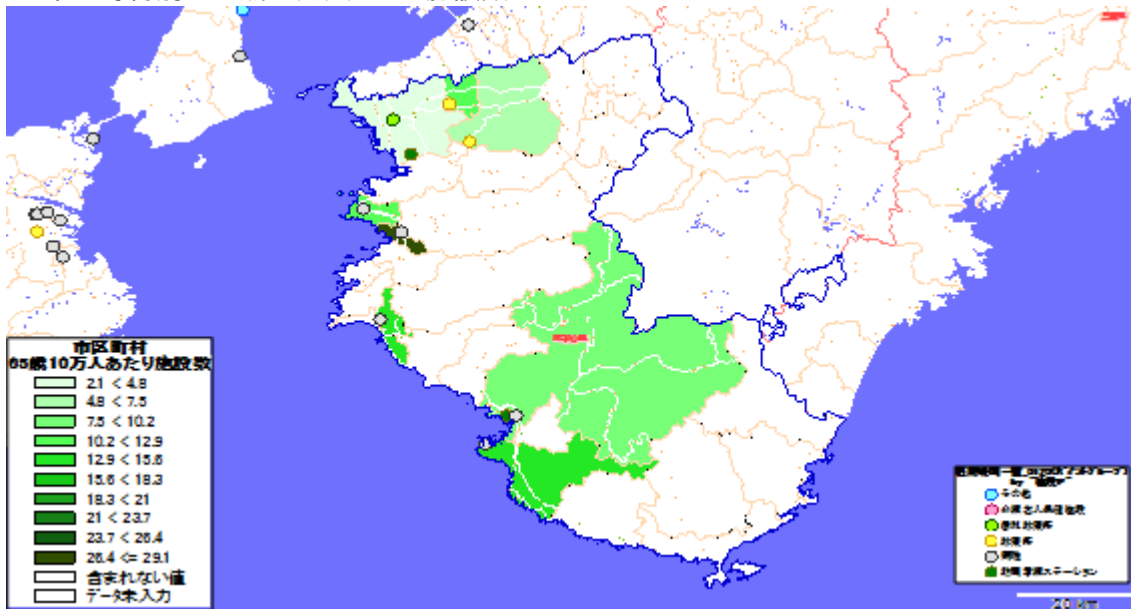

1. 市区町村別の65歳以上人口

地図: 国際航業株式会社

地図情報システム: 技研商事インターナショナル株式会社「MarketAnalyzer」

2. 市区町村別の65歳10万人あたり施設数

地図: 国際航業株式会社

地図情報システム: 技研商事インターナショナル株式会社「MarketAnalyzer」

【鳥取県】

1. 市区町村別の65歳以上人口