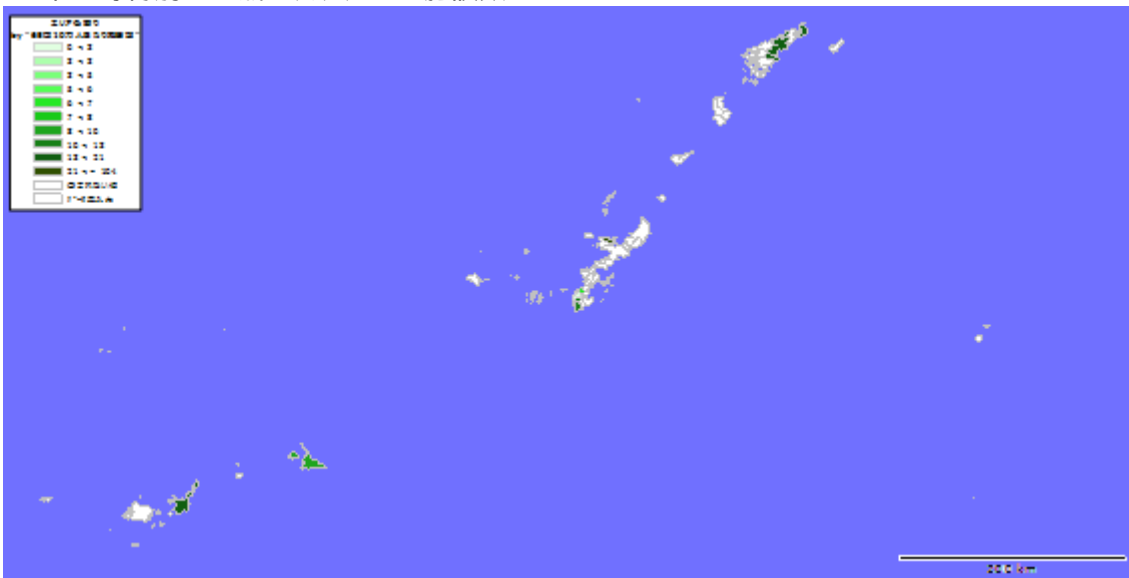

地図: 国際航業株式会社

地図情報システム: 技研商事インターナショナル株式会社「MarketAnalyzer」

【沖縄エリア】

1. 市区町村別の65歳以上人口

地図: 国際航業株式会社

地図情報システム: 技研商事インターナショナル株式会社「MarketAnalyzer」

2. 市区町村別の65歳10万人あたり施設数

地図: 国際航業株式会社