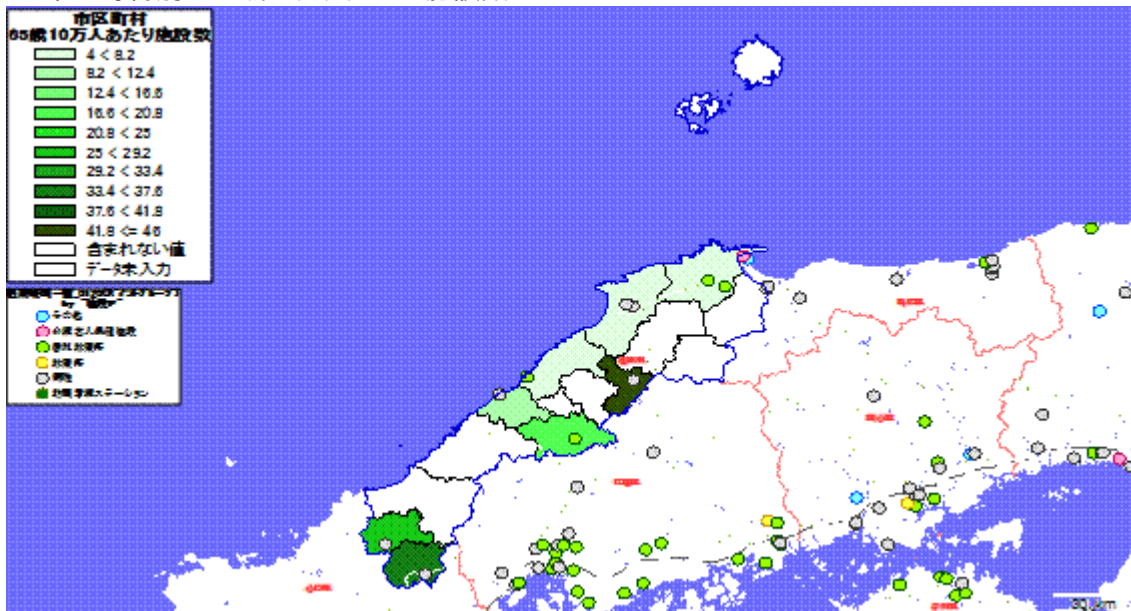

2. 市区町村別の65歳10万人あたり施設数

地図: 国際航業株式会社

地図情報システム: 技研商事インターナショナル株式会社「MarketAnalyzer」