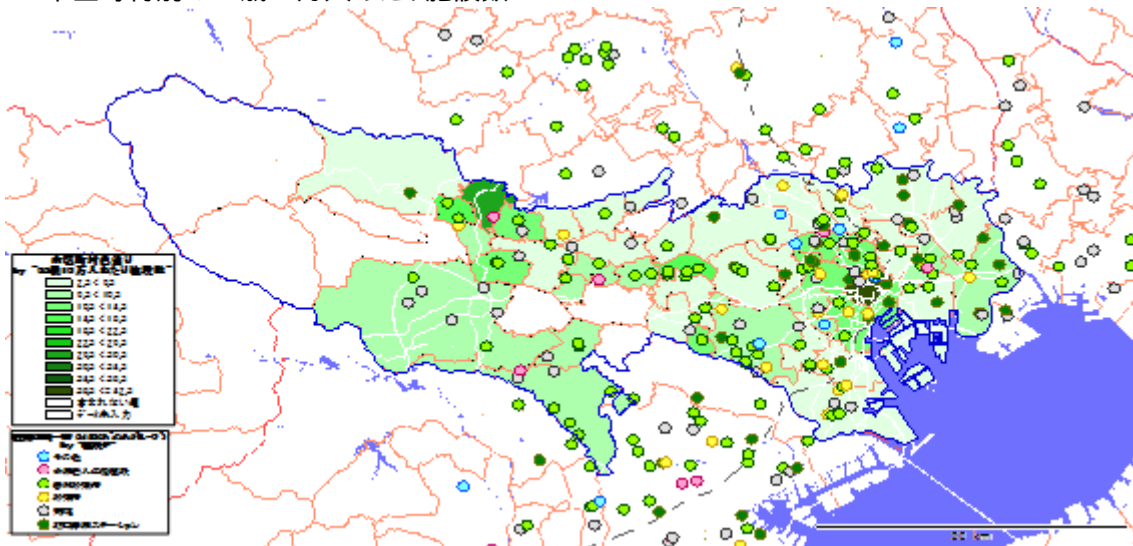

地図情報システム: 技研商事インターナショナル株式会社「MarketAnalyzer」

【東京都】

1. 市区町村別の65歳以上人口

地図: 国際航業株式会社
地図情報システム: 技研商事インターナショナル株式会社「MarketAnalyzer」

2. 市区町村別の65歳10万人あたり施設数

地図: 国際航業株式会社
地図情報システム: 技研商事インターナショナル株式会社「MarketAnalyzer」

【神奈川県】