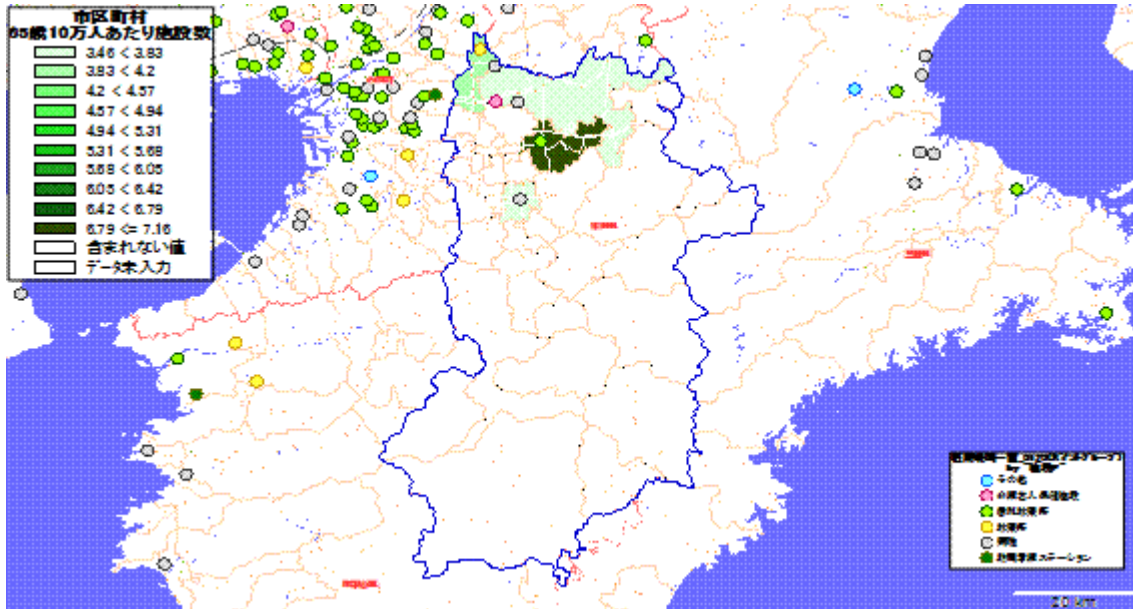

地図情報システム: 技研商事インターナショナル株式会社「MarketAnalyzer」

[兵庫県]

1. 市区町村別の65歳以上人口

地図: 国際航業株式会社

地図情報システム: 技研商事インターナショナル株式会社「MarketAnalyzer」

2. 市区町村別の65歳10万人あたり施設数

地図: 国際航業株式会社

地図情報システム: 技研商事インターナショナル株式会社「MarketAnalyzer」

【奈良県】

1. 市区町村別の65歳以上人口

地図: 国際航業株式会社

地図情報システム: 技研商事インターナショナル株式会社「MarketAnalyzer」

2. 市区町村別の65歳10万人あたり施設数

地図: 国際航業株式会社

地図情報システム: 技研商事インターナショナル株式会社「MarketAnalyzer」

【和歌山県】

1. 市区町村別の65歳以上人口

地図: 国際航業株式会社

地図情報システム: 技研商事インターナショナル株式会社「MarketAnalyzer」

2. 市区町村別の65歳10万人あたり施設数

地図: 国際航業株式会社

地図情報システム: 技研商事インターナショナル株式会社「MarketAnalyzer」

【鳥取県】

1. 市区町村別の65歳以上人口