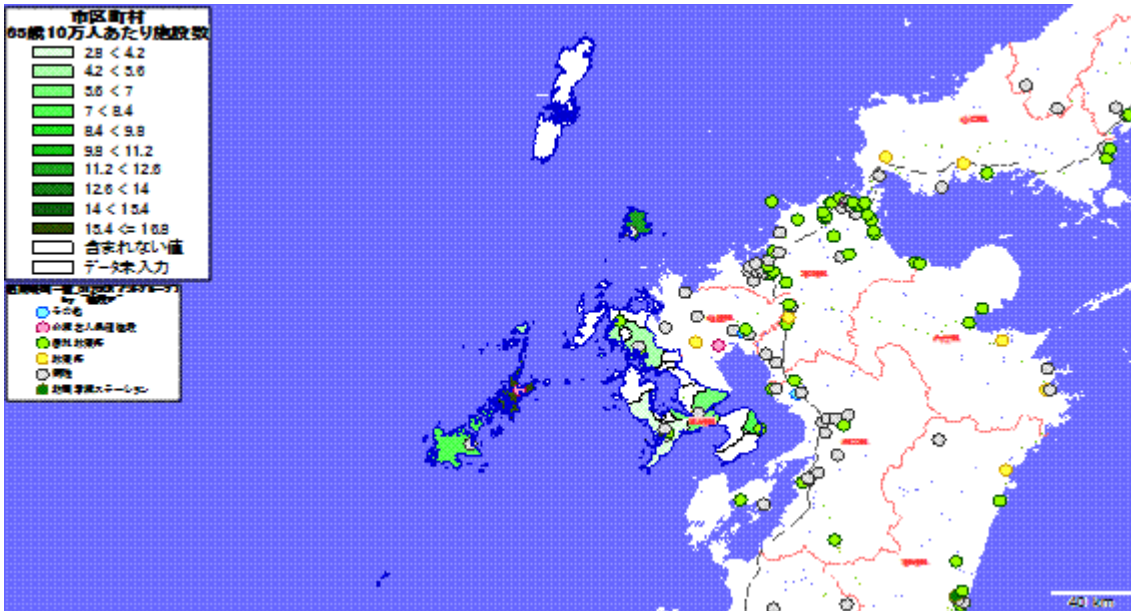

地図: 国際航業株式会社

地図情報システム: 技研商事インターナショナル株式会社「MarketAnalyzer」

【長崎県】

1. 市区町村別の65歳以上人口

地図: 国際航業株式会社

地図情報システム: 技研商事インターナショナル株式会社「MarketAnalyzer」

2. 市区町村別の65歳10万人あたり施設数

地図: 国際航業株式会社