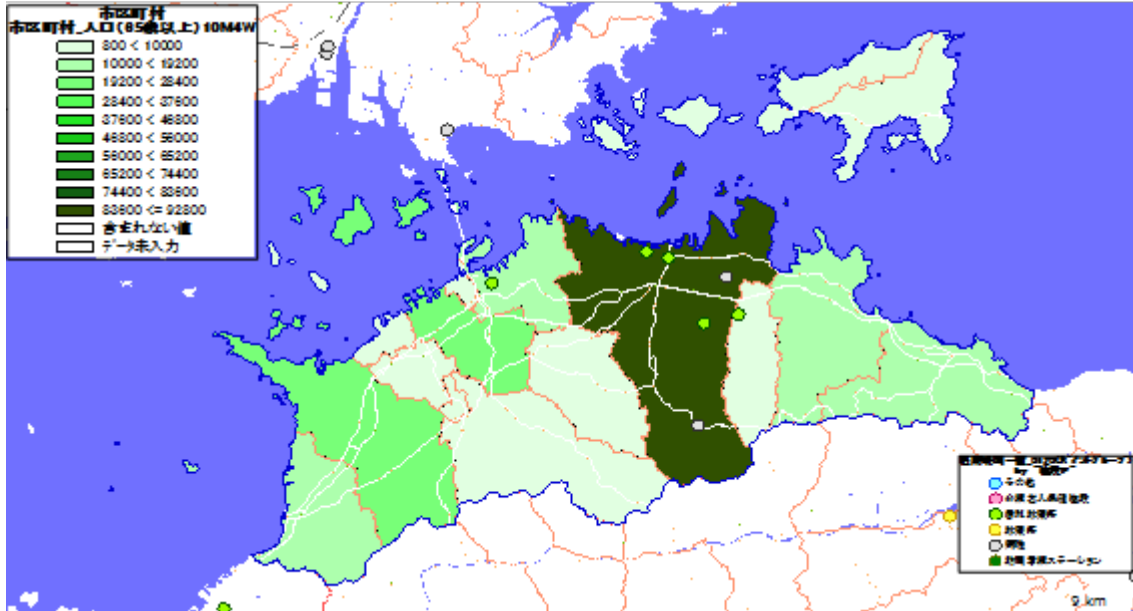

【香川県】

1. 市区町村別の65歳以上人口

地図: 国際航業株式会社

地図情報システム: 技研商事インターナショナル株式会社「MarketAnalyzer」