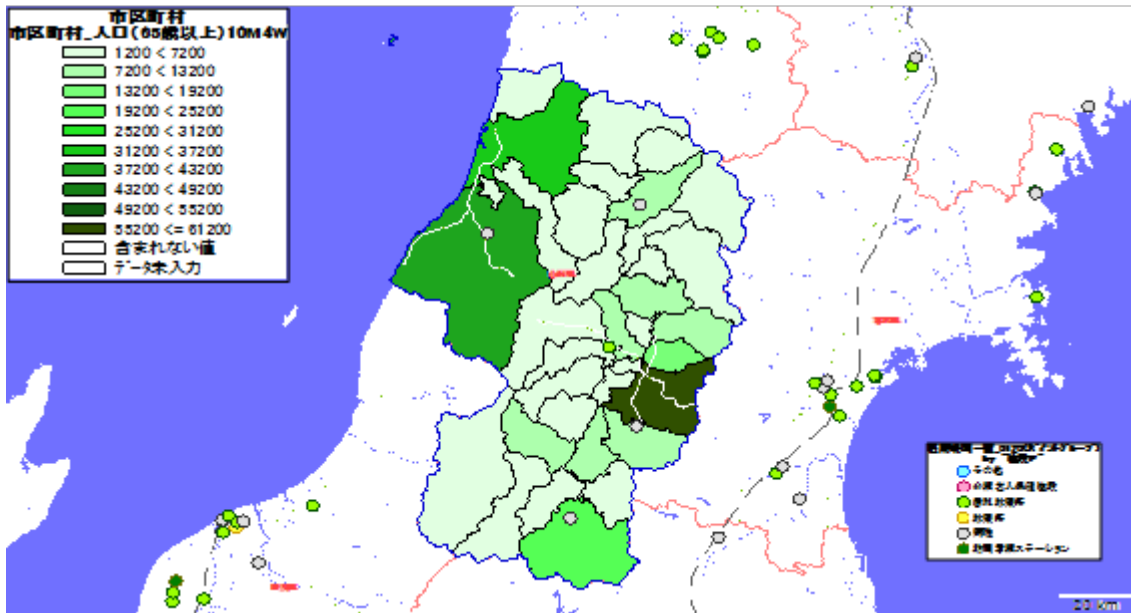

地図: 国際航業株式会社

地図情報システム: 技研商事インターナショナル株式会社「MarketAnalyzer」

2. 市区町村別の65歳10万人あたり施設数

地図: 国際航業株式会社

地図情報システム: 技研商事インターナショナル株式会社「MarketAnalyzer」

【秋田県】

1. 市区町村別の65歳以上人口

地図: 国際航業株式会社

地図情報システム: 技研商事インターナショナル株式会社「MarketAnalyzer」

2. 市区町村別の65歳10万人あたり施設数

地図: 国際航業株式会社

地図情報システム: 技研商事インターナショナル株式会社「MarketAnalyzer」

【山形県】

1. 市区町村別の65歳以上人口

地図: 国際航業株式会社

地図情報システム: 技研商事インターナショナル株式会社「MarketAnalyzer」

2. 市区町村別の65歳10万人あたり施設数

地図: 国際航業株式会社

地図情報システム: 技研商事インターナショナル株式会社「MarketAnalyzer」

【福島県】

1. 市区町村別の65歳以上人口

地図: 国際航業株式会社

地図情報システム: 技研商事インターナショナル株式会社「MarketAnalyzer」

2. 市区町村別の65歳10万人あたり施設数