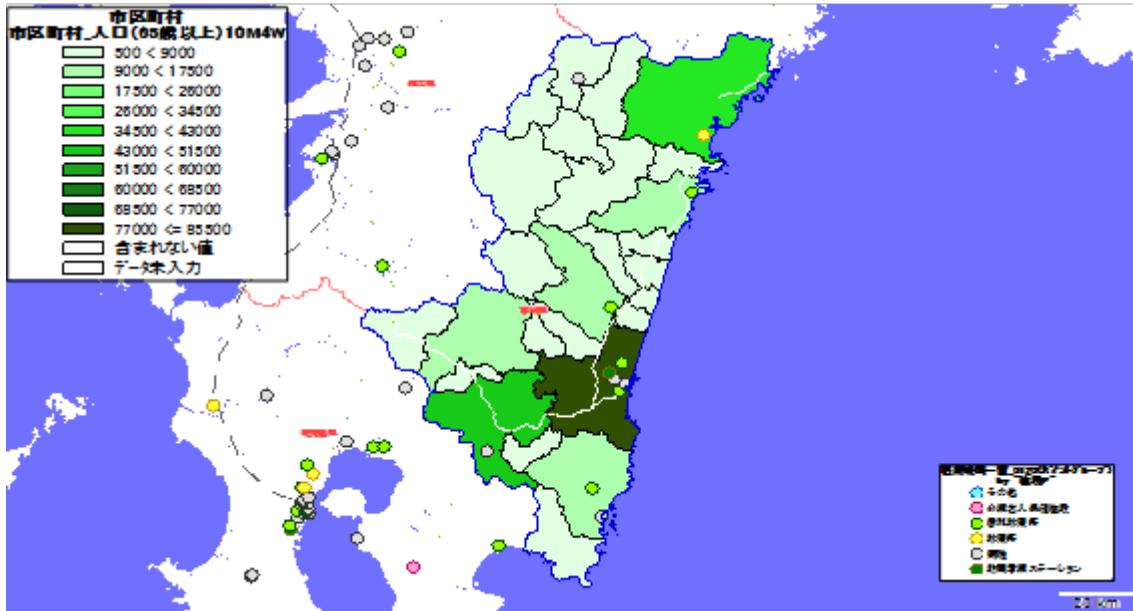

【宮崎県】

1. 市区町村別の65歳以上人口

地図: 国際航業株式会社

地図情報システム: 技研商事インターナショナル株式会社「MarketAnalyzer」