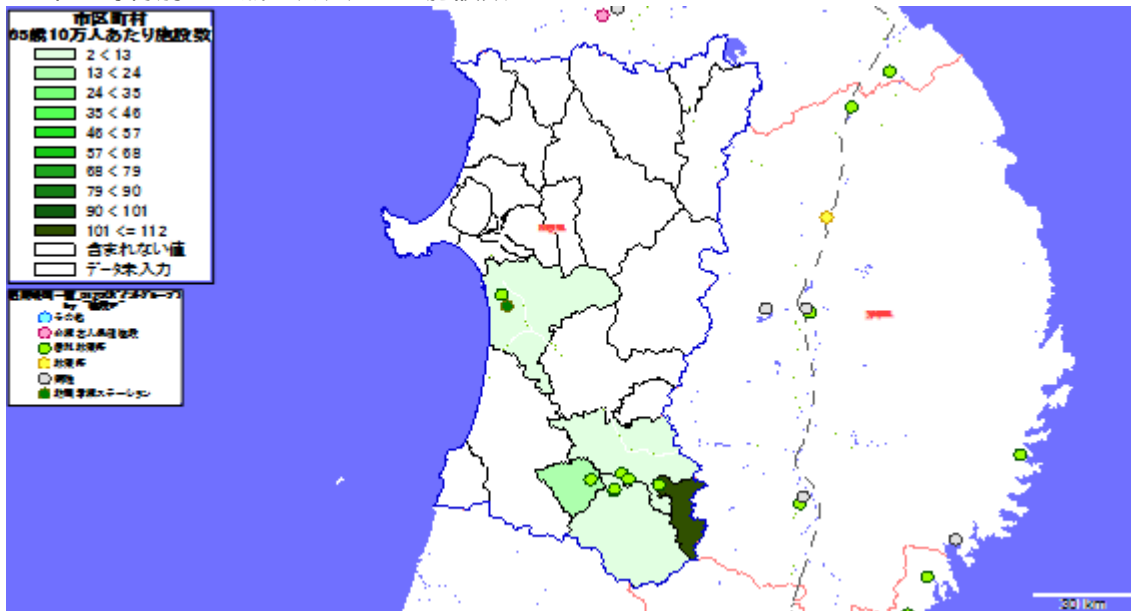

1. 市区町村別の65歳以上人口

地図: 国際航業株式会社

地図情報システム: 技研商事インターナショナル株式会社「MarketAnalyzer」

2. 市区町村別の65歳10万人あたり施設数

地図: 国際航業株式会社

地図情報システム: 技研商事インターナショナル株式会社「MarketAnalyzer」

【宮城県】

1. 市区町村別の65歳以上人口

地図: 国際航業株式会社

地図情報システム: 技研商事インターナショナル株式会社「MarketAnalyzer」

2. 市区町村別の65歳10万人あたり施設数

地図: 国際航業株式会社

地図情報システム: 技研商事インターナショナル株式会社「MarketAnalyzer」

【秋田県】

1. 市区町村別の65歳以上人口

地図: 国際航業株式会社

地図情報システム: 技研商事インターナショナル株式会社「MarketAnalyzer」

2. 市区町村別の65歳10万人あたり施設数

地図: 国際航業株式会社

地図情報システム: 技研商事インターナショナル株式会社「MarketAnalyzer」

【山形県】

1. 市区町村別の65歳以上人口

地図: 国際航業株式会社

地図情報システム: 技研商事インターナショナル株式会社「MarketAnalyzer」