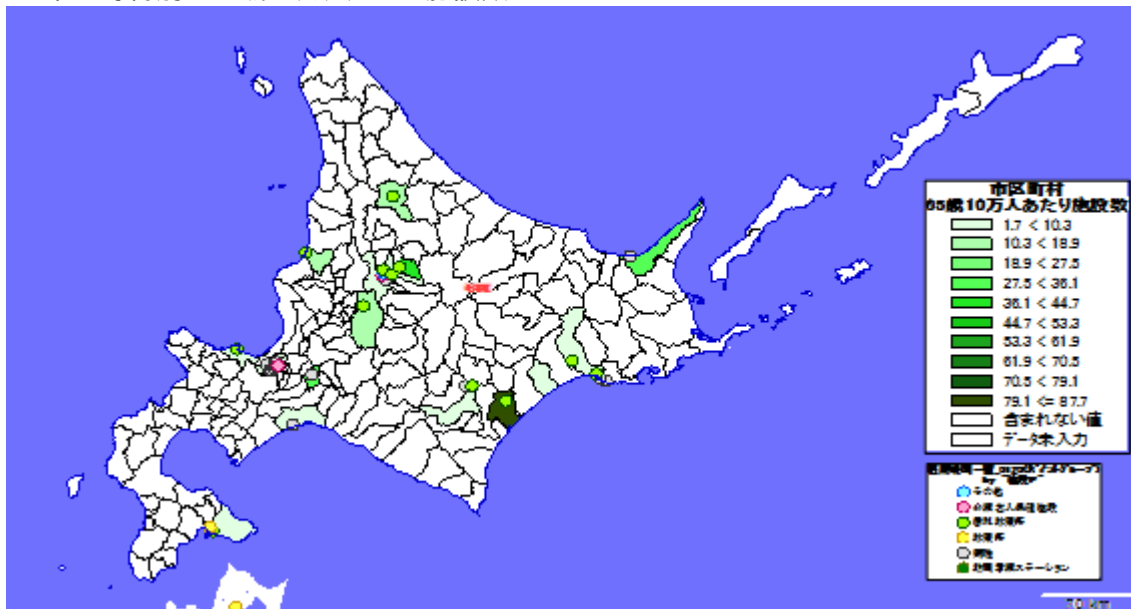

地図: 国際航業株式会社

地図情報システム: 技研商事インターナショナル株式会社「MarketAnalyzer」

【沖縄エリア】

1. 市区町村別の65歳以上人口

地図: 国際航業株式会社

地図情報システム: 技研商事インターナショナル株式会社「MarketAnalyzer」

2. 市区町村別の65歳10万人あたり施設数

地図: 国際航業株式会社

地図情報システム: 技研商事インターナショナル株式会社「MarketAnalyzer」

【北海道】

1. 市区町村別の65歳以上人口

地図: 国際航業株式会社

地図情報システム: 技研商事インターナショナル株式会社「MarketAnalyzer」

2. 市区町村別の65歳10万人あたり施設数

地図: 国際航業株式会社

地図情報システム: 技研商事インターナショナル株式会社「MarketAnalyzer」

【青森県】

1. 市区町村別の65歳以上人口

地図: 国際航業株式会社

地図情報システム: 技研商事インターナショナル株式会社「MarketAnalyzer」

2. 市区町村別の65歳10万人あたり施設数

地図: 国際航業株式会社

地図情報システム: 技研商事インターナショナル株式会社「MarketAnalyzer」

【岩手県】