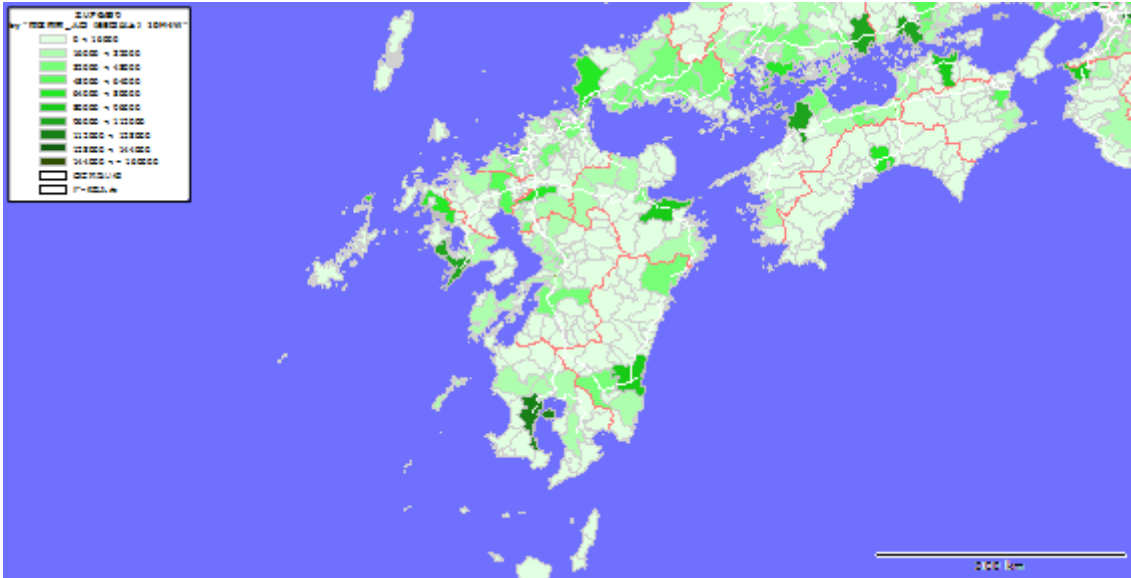

2. 市区町村別の65歳10万人あたり施設数

地図: 国際航業株式会社

地図情報システム: 技研商事インターナショナル株式会社「MarketAnalyzer」

【九州エリア】

1. 市区町村別の65歳以上人口

地図: 国際航業株式会社

地図情報システム: 技研商事インターナショナル株式会社「MarketAnalyzer」

2. 市区町村別の65歳10万人あたり施設数

地図: 国際航業株式会社

地図情報システム: 技研商事インターナショナル株式会社「MarketAnalyzer」

【沖縄エリア】

1. 市区町村別の65歳以上人口

地図: 国際航業株式会社

地図情報システム: 技研商事インターナショナル株式会社「MarketAnalyzer」

2. 市区町村別の65歳10万人あたり施設数

地図: 国際航業株式会社