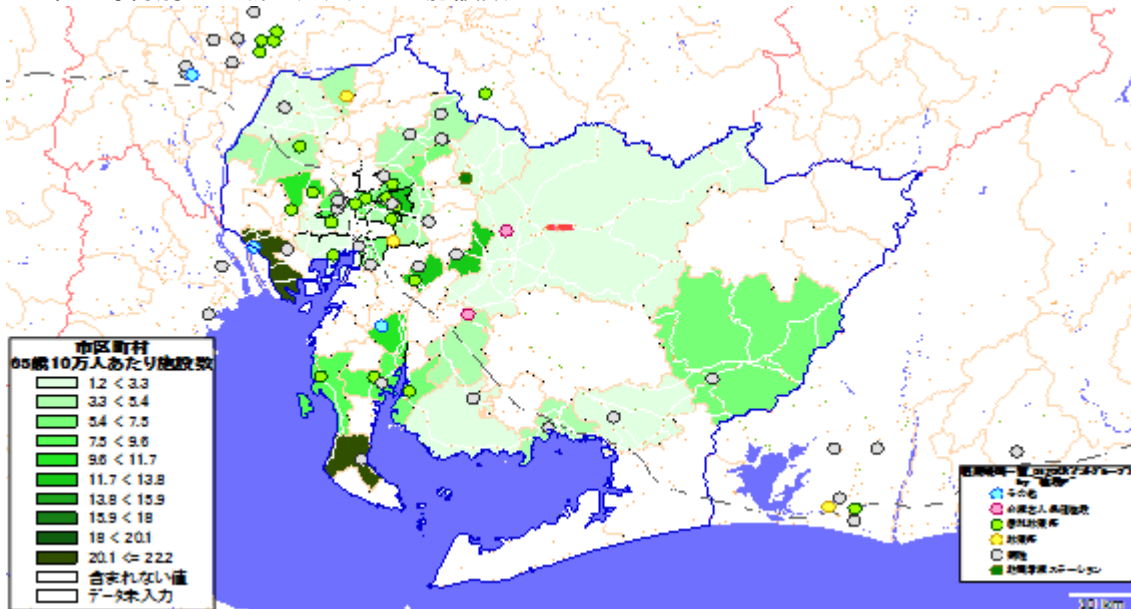

2. 市区町村別の65歳10万人あたり施設数

地図: 国際航業株式会社

地図情報システム: 技研商事インターナショナル株式会社「MarketAnalyzer」