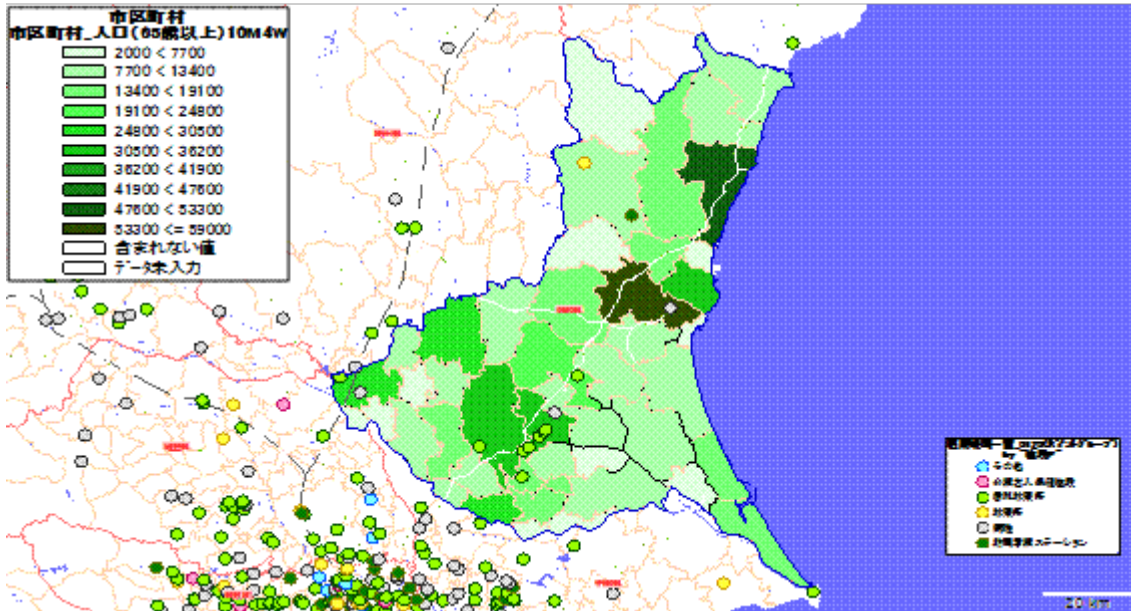

【茨城県】

1. 市区町村別の65歳以上人口

地図: 国際航業株式会社

地図情報システム: 技研商事インターナショナル株式会社「MarketAnalyzer」