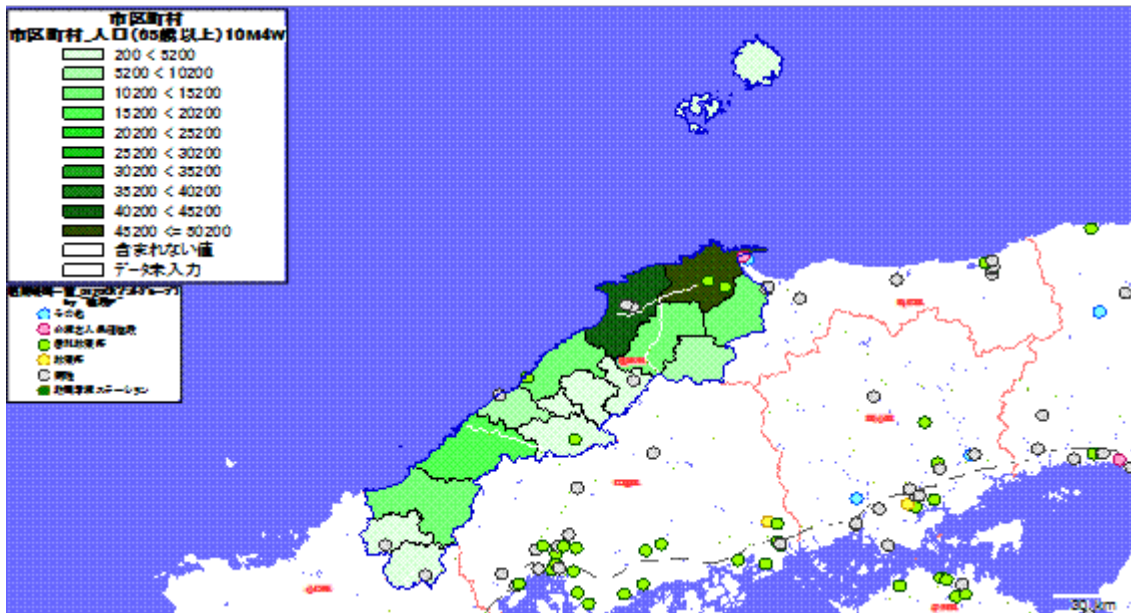

地図: 国際航業株式会社
地図情報システム: 技研商事インターナショナル株式会社「MarketAnalyzer」

2. 市区町村別の65歳10万人あたり施設数

地図: 国際航業株式会社
地図情報システム: 技研商事インターナショナル株式会社「MarketAnalyzer」

【島根県】

1. 市区町村別の65歳以上人口

地図: 国際航業株式会社

地図情報システム: 技研商事インターナショナル株式会社「MarketAnalyzer」