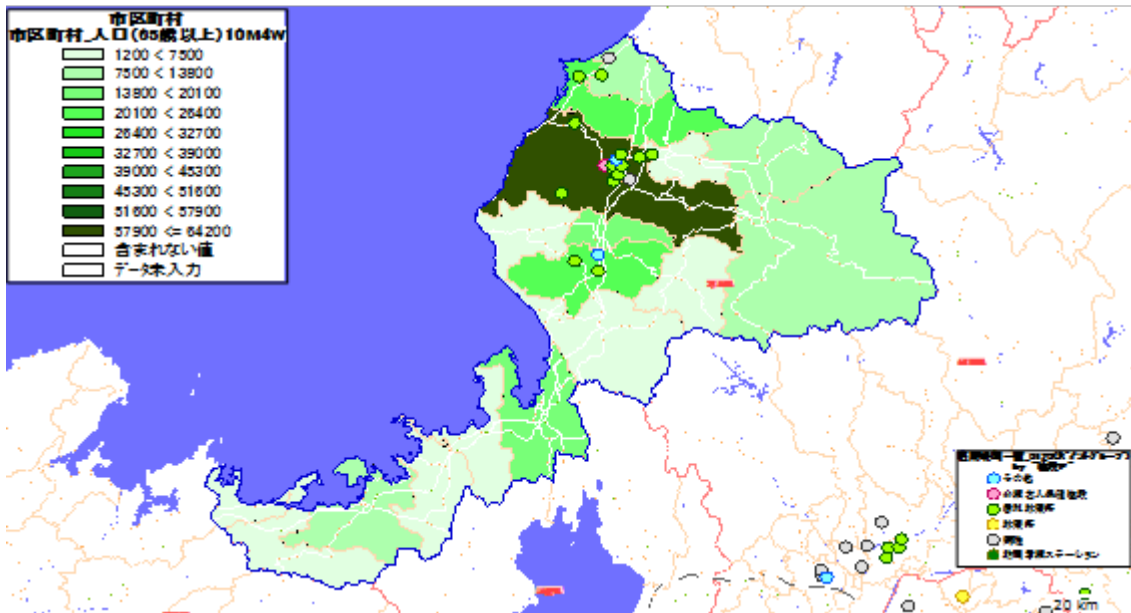

地図情報システム: 技研商事インターナショナル株式会社「MarketAnalyzer」

2. 市区町村別の65歳10万人あたり施設数

地図: 国際航業株式会社

地図情報システム: 技研商事インターナショナル株式会社「MarketAnalyzer」

【石川県】

1. 市区町村別の65歳以上人口

地図: 国際航業株式会社

地図情報システム: 技研商事インターナショナル株式会社「MarketAnalyzer」

2. 市区町村別の65歳10万人あたり施設数

地図: 国際航業株式会社

地図情報システム: 技研商事インターナショナル株式会社「MarketAnalyzer」

【福井県】

1. 市区町村別の65歳以上人口

地図: 国際航業株式会社

地図情報システム: 技研商事インターナショナル株式会社「MarketAnalyzer」

2. 市区町村別の65歳10万人あたり施設数