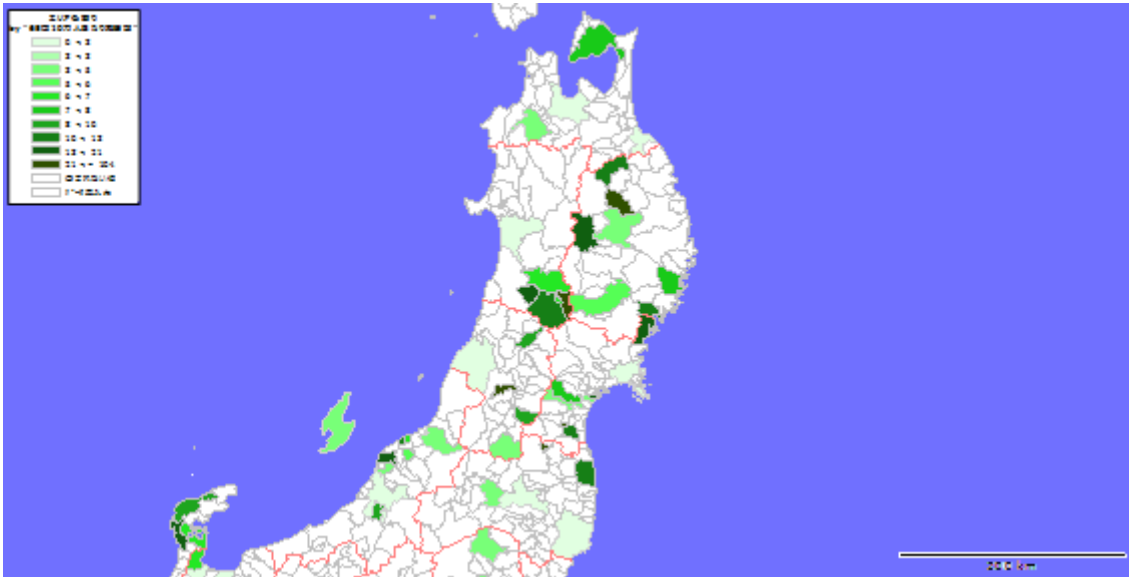

【全国】

1. 市区町村別の65歳以上人口

地図: 国際航業株式会社
地図情報システム: 技研商事インターナショナル株式会社「MarketAnalyzer」

2. 市区町村別の65歳10万人あたり施設数

地図: 国際航業株式会社
地図情報システム: 技研商事インターナショナル株式会社「MarketAnalyzer」

【北海道エリア】

1. 市区町村別の65歳以上人口

地図: 国際航業株式会社

地図情報システム: 技研商事インターナショナル株式会社「MarketAnalyzer」

2. 市区町村別の65歳10万人あたり施設数

地図: 国際航業株式会社

地図情報システム: 技研商事インターナショナル株式会社「MarketAnalyzer」

【東北エリア】

1. 市区町村別の65歳以上人口

地図: 国際航業株式会社
地図情報システム: 技研商事インターナショナル株式会社「MarketAnalyzer」

2. 市区町村別の65歳10万人あたり施設数

地図: 国際航業株式会社
地図情報システム: 技研商事インターナショナル株式会社「MarketAnalyzer」

【関東エリア】

1. 市区町村別の65歳以上人口

地図: 国際航業株式会社

地図情報システム: 技研商事インターナショナル株式会社「MarketAnalyzer」

2. 市区町村別の65歳10万人あたり施設数

地図: 国際航業株式会社

地図情報システム: 技研商事インターナショナル株式会社「MarketAnalyzer」