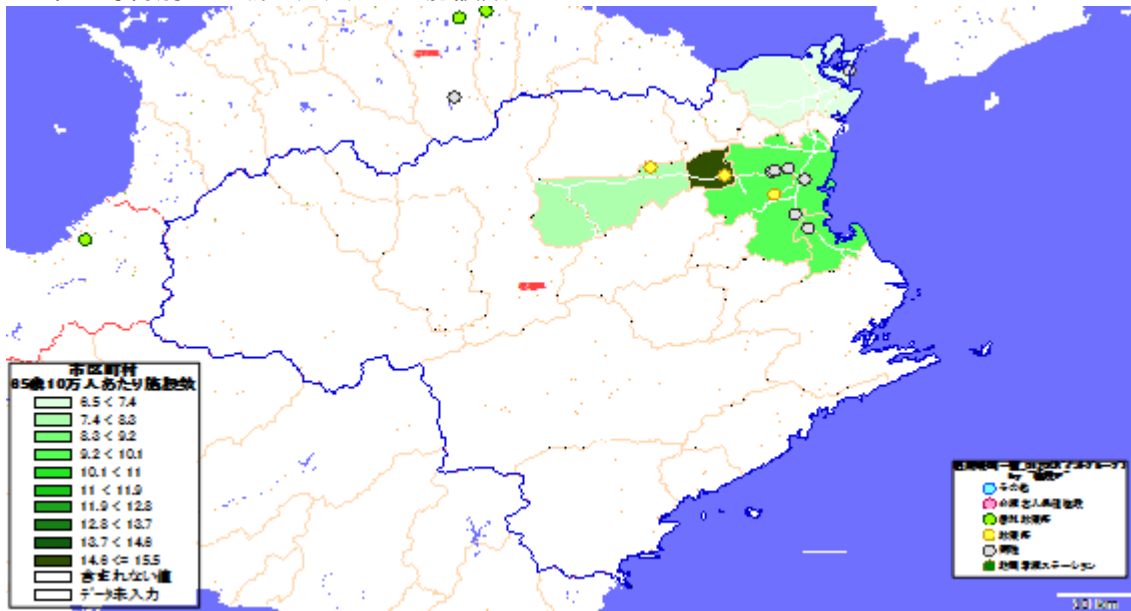

【徳島県】

1. 市区町村別の65歳以上人口

地図: 国際航業株式会社

地図情報システム: 技研商事インターナショナル株式会社「MarketAnalyzer」

2. 市区町村別の65歳10万人あたり施設数

地図: 国際航業株式会社

地図情報システム: 技研商事インターナショナル株式会社「MarketAnalyzer」

【香川県】