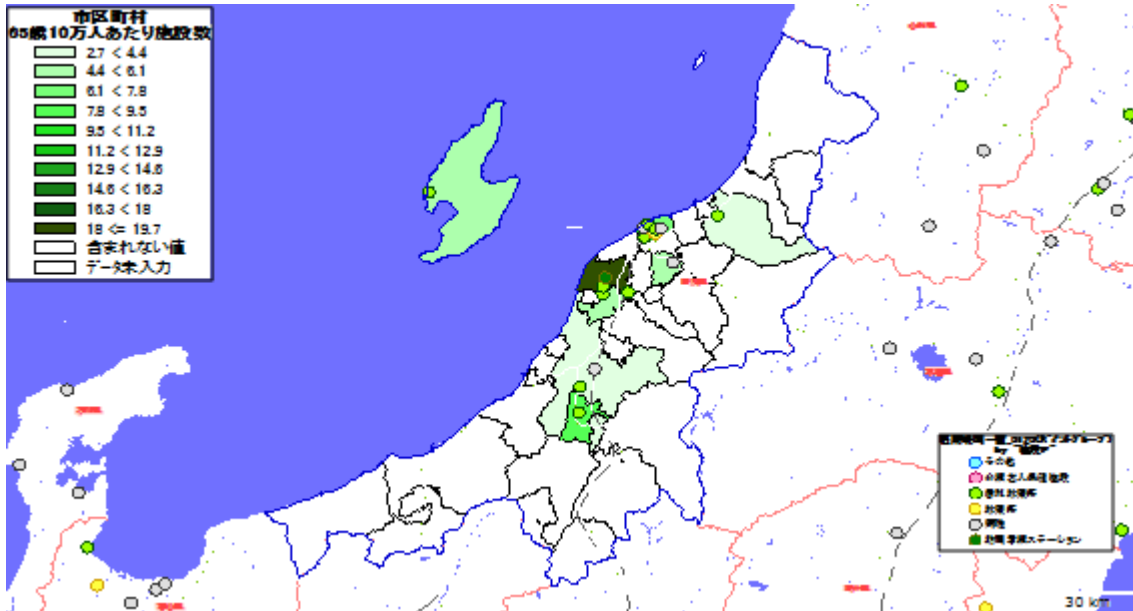

1. 市区町村別の65歳以上人口

地図: 国際航業株式会社

地図情報システム: 技研商事インターナショナル株式会社「MarketAnalyzer」

2. 市区町村別の65歳10万人あたり施設数

地図: 国際航業株式会社

地図情報システム: 技研商事インターナショナル株式会社「MarketAnalyzer」

【新潟県】

1. 市区町村別の65歳以上人口

地図: 国際航業株式会社

地図情報システム: 技研商事インターナショナル株式会社「MarketAnalyzer」

2. 市区町村別の65歳10万人あたり施設数

地図: 国際航業株式会社

地図情報システム: 技研商事インターナショナル株式会社「MarketAnalyzer」

【富山県】

1. 市区町村別の65歳以上人口

地図: 国際航業株式会社