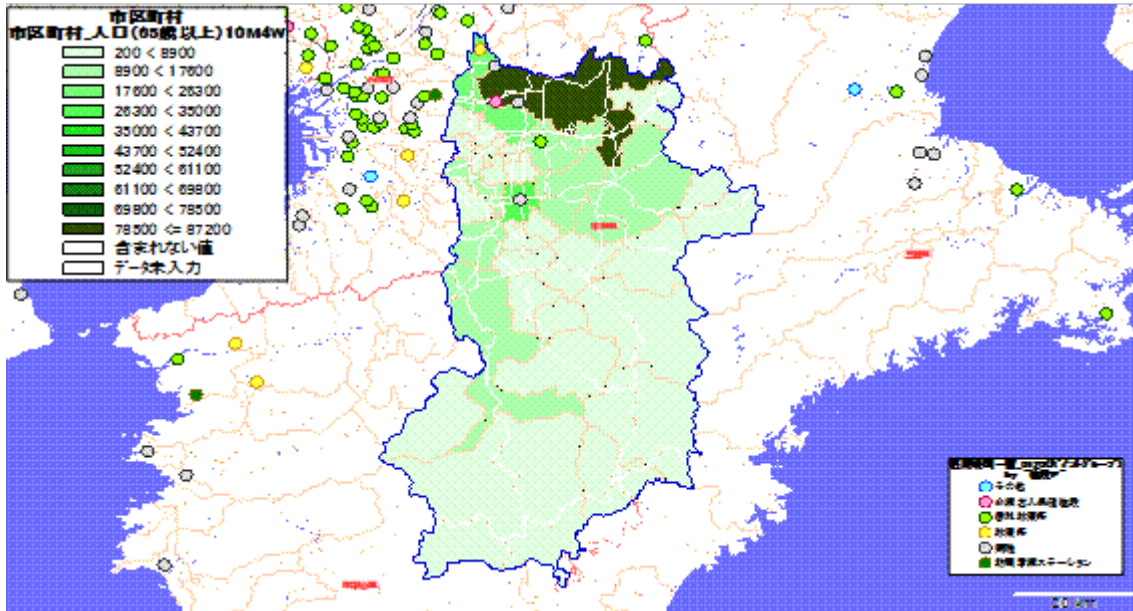

地図: 国際航業株式会社

地図情報システム: 技研商事インターナショナル株式会社「MarketAnalyzer」

【大阪府】

1. 市区町村別の65歳以上人口

地図: 国際航業株式会社

地図情報システム: 技研商事インターナショナル株式会社「MarketAnalyzer」

2. 市区町村別の65歳10万人あたり施設数

地図: 国際航業株式会社

地図情報システム: 技研商事インターナショナル株式会社「MarketAnalyzer」

[兵庫県]

1. 市区町村別の65歳以上人口

地図: 国際航業株式会社

地図情報システム: 技研商事インターナショナル株式会社「MarketAnalyzer」

2. 市区町村別の65歳10万人あたり施設数

地図: 国際航業株式会社

地図情報システム: 技研商事インターナショナル株式会社「MarketAnalyzer」

【奈良県】

1. 市区町村別の65歳以上人口

地図: 国際航業株式会社

地図情報システム: 技研商事インターナショナル株式会社「MarketAnalyzer」

2. 市区町村別の65歳10万人あたり施設数

地図: 国際航業株式会社

地図情報システム: 技研商事インターナショナル株式会社「MarketAnalyzer」

【和歌山県】