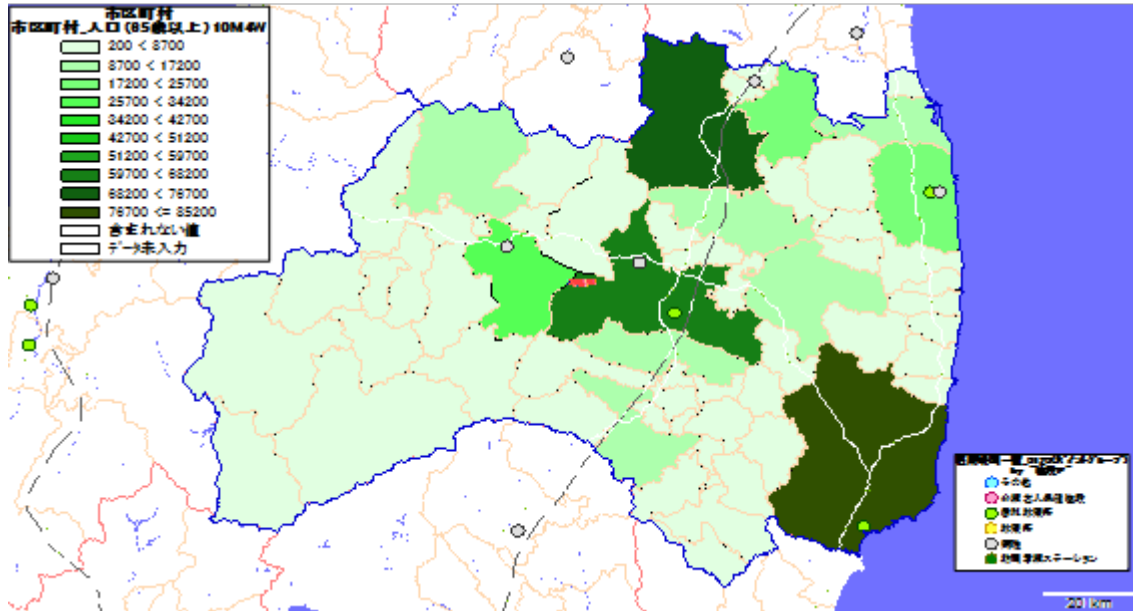

地図情報システム: 技研商事インターナショナル株式会社「MarketAnalyzer」

2. 市区町村別の65歳10万人あたり施設数

地図: 国際航業株式会社

地図情報システム: 技研商事インターナショナル株式会社「MarketAnalyzer」

【山形県】

1. 市区町村別の65歳以上人口

地図: 国際航業株式会社

地図情報システム: 技研商事インターナショナル株式会社「MarketAnalyzer」

2. 市区町村別の65歳10万人あたり施設数

地図: 国際航業株式会社

地図情報システム: 技研商事インターナショナル株式会社「MarketAnalyzer」

【福島県】

1. 市区町村別の65歳以上人口

地図: 国際航業株式会社

地図情報システム: 技研商事インターナショナル株式会社「MarketAnalyzer」

2. 市区町村別の65歳10万人あたり施設数

地図: 国際航業株式会社

地図情報システム: 技研商事インターナショナル株式会社「MarketAnalyzer」

【茨城県】

1. 市区町村別の65歳以上人口

地図: 国際航業株式会社

地図情報システム: 技研商事インターナショナル株式会社「MarketAnalyzer」

2. 市区町村別の65歳10万人あたり施設数

地図: 国際航業株式会社