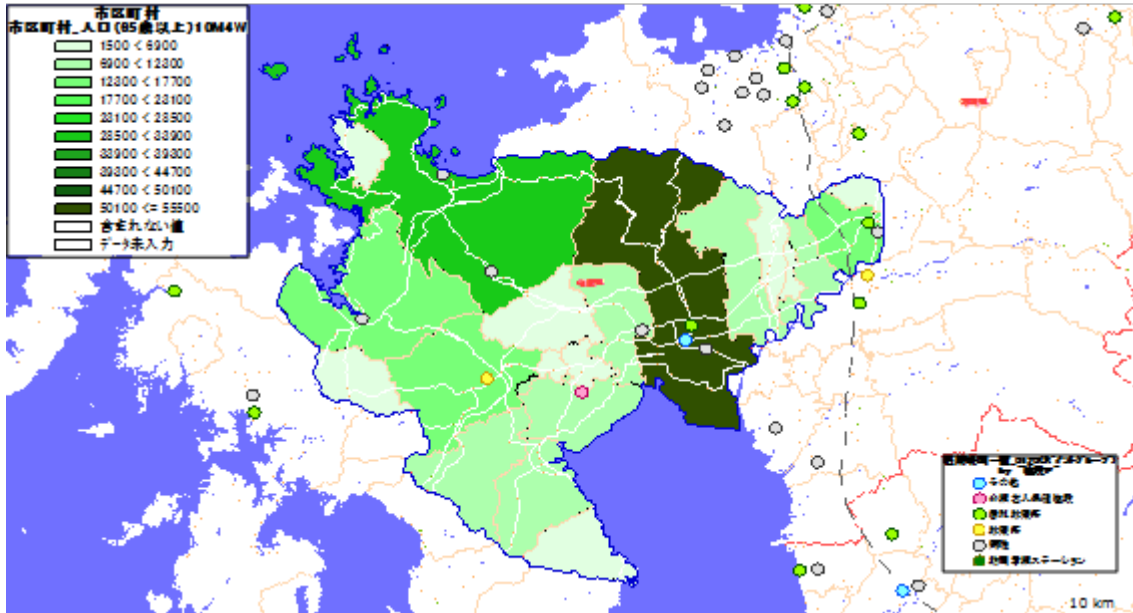

2. 市区町村別の65歳10万人あたり施設数

地図: 国際航業株式会社

地図情報システム: 技研商事インターナショナル株式会社「MarketAnalyzer」

【佐賀県】

1. 市区町村別の65歳以上人口

地図: 国際航業株式会社

地図情報システム: 技研商事インターナショナル株式会社「MarketAnalyzer」

2. 市区町村別の65歳10万人あたり施設数