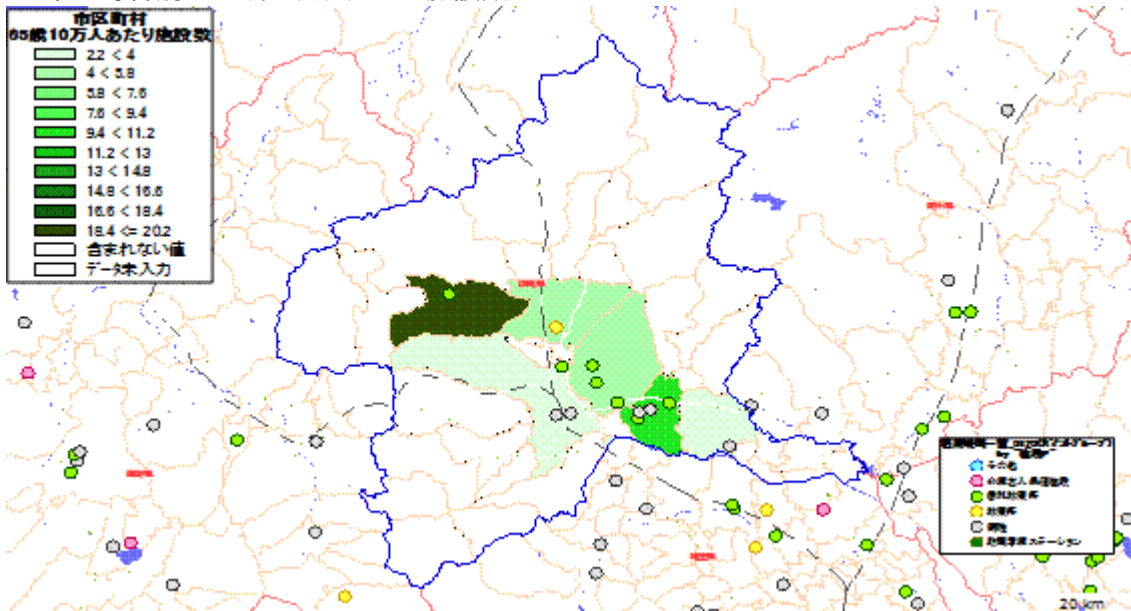

地図: 国際航業株式会社

地図情報システム: 技研商事インターナショナル株式会社「MarketAnalyzer」

【茨城県】

1. 市区町村別の65歳以上人口

地図: 国際航業株式会社

地図情報システム: 技研商事インターナショナル株式会社「MarketAnalyzer」

2. 市区町村別の65歳10万人あたり施設数

地図: 国際航業株式会社

地図情報システム: 技研商事インターナショナル株式会社「MarketAnalyzer」

【栃木県】

1. 市区町村別の65歳以上人口

2. 市区町村別の65歳10万人あたり施設数

【群馬県】

1. 市区町村別の65歳以上人口

地図: 国際航業株式会社

地図情報システム: 技研商事インターナショナル株式会社「MarketAnalyzer」

2. 市区町村別の65歳10万人あたり施設数

地図: 国際航業株式会社

地図情報システム: 技研商事インターナショナル株式会社「MarketAnalyzer」

【埼玉県】

1. 市区町村別の65歳以上人口

地図: 国際航業株式会社

地図情報システム: 技研商事インターナショナル株式会社「MarketAnalyzer」

2. 市区町村別の65歳10万人あたり施設数