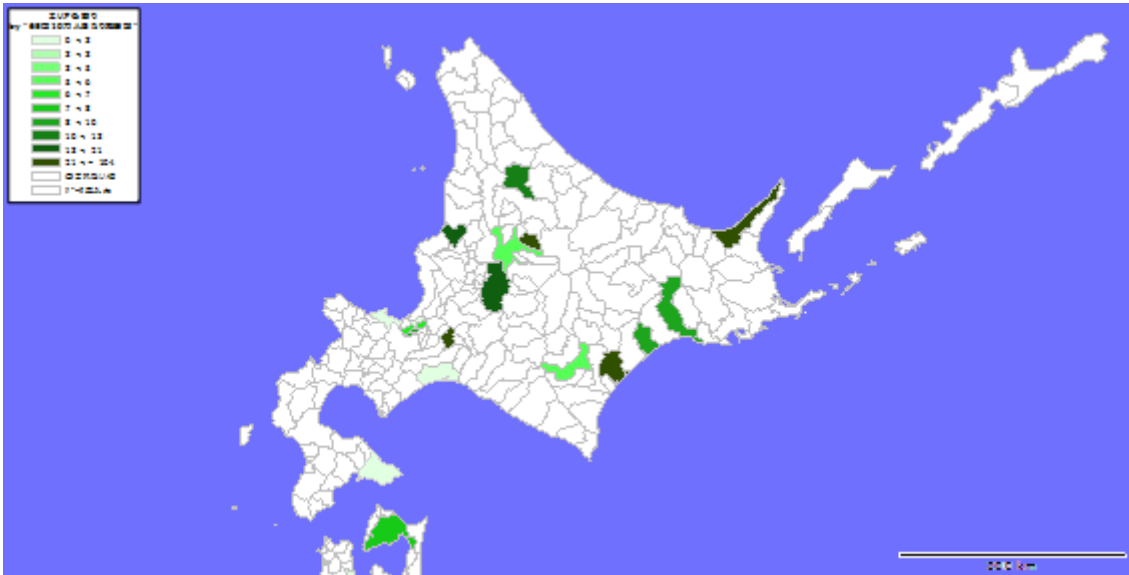

【全国】

1. 市区町村別の65歳以上人口

地図: 国際航業株式会社
地図情報システム: 技研商事インターナショナル株式会社「MarketAnalyzer」

2. 市区町村別の65歳10万人あたり施設数

地図: 国際航業株式会社
地図情報システム: 技研商事インターナショナル株式会社「MarketAnalyzer」

【北海道エリア】

1. 市区町村別の65歳以上人口

地図: 国際航業株式会社

地図情報システム: 技研商事インターナショナル株式会社「MarketAnalyzer」

2. 市区町村別の65歳10万人あたり施設数

地図: 国際航業株式会社

地図情報システム: 技研商事インターナショナル株式会社「MarketAnalyzer」

【東北エリア】

1. 市区町村別の65歳以上人口

地図: 国際航業株式会社
地図情報システム: 技研商事インターナショナル株式会社「MarketAnalyzer」

2. 市区町村別の65歳10万人あたり施設数