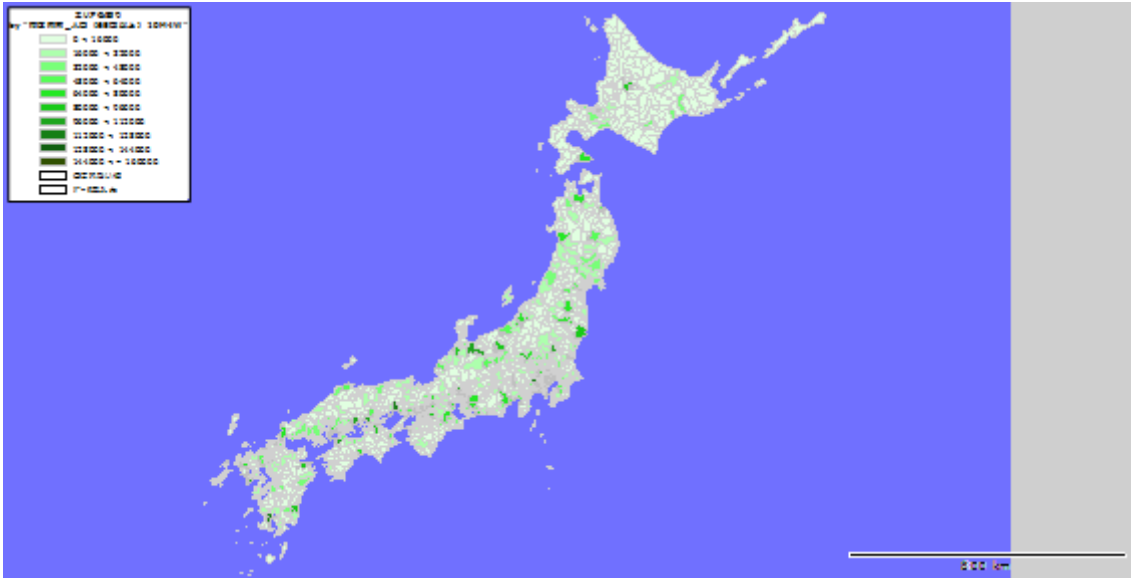

【全国】

1. 市区町村別の65歳以上人口

地図: 国際航業株式会社
地図情報システム: 技研商事インターナショナル株式会社「MarketAnalyzer」

2. 市区町村別の65歳10万人あたり施設数

地図: 国際航業株式会社
地図情報システム: 技研商事インターナショナル株式会社「MarketAnalyzer」

【北海道エリア】

1. 市区町村別の65歳以上人口

地図: 国際航業株式会社

地図情報システム: 技研商事インターナショナル株式会社「MarketAnalyzer」

2. 市区町村別の65歳10万人あたり施設数

地図: 国際航業株式会社

地図情報システム: 技研商事インターナショナル株式会社「MarketAnalyzer」

【東北エリア】

1. 市区町村別の65歳以上人口

地図: 国際航業株式会社
地図情報システム: 技研商事インターナショナル株式会社「MarketAnalyzer」

2. 市区町村別の65歳10万人あたり施設数