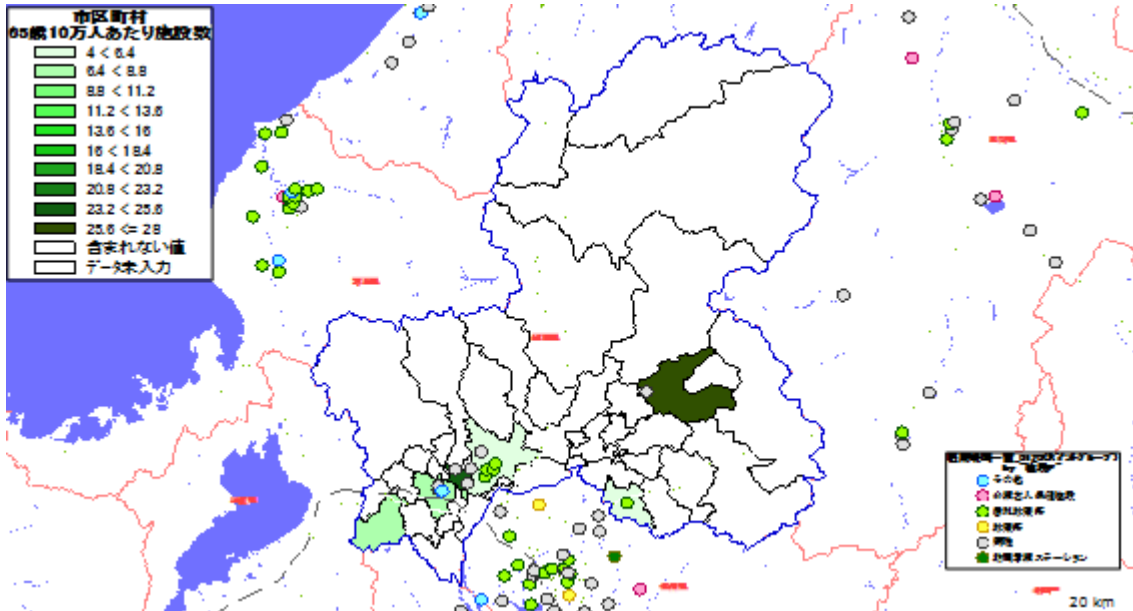

【岐阜県】

1. 市区町村別の65歳以上人口

地図: 国際航業株式会社

地図情報システム: 技研商事インターナショナル株式会社「MarketAnalyzer」

2. 市区町村別の65歳10万人あたり施設数

地図: 国際航業株式会社

地図情報システム: 技研商事インターナショナル株式会社「MarketAnalyzer」

【静岡県】