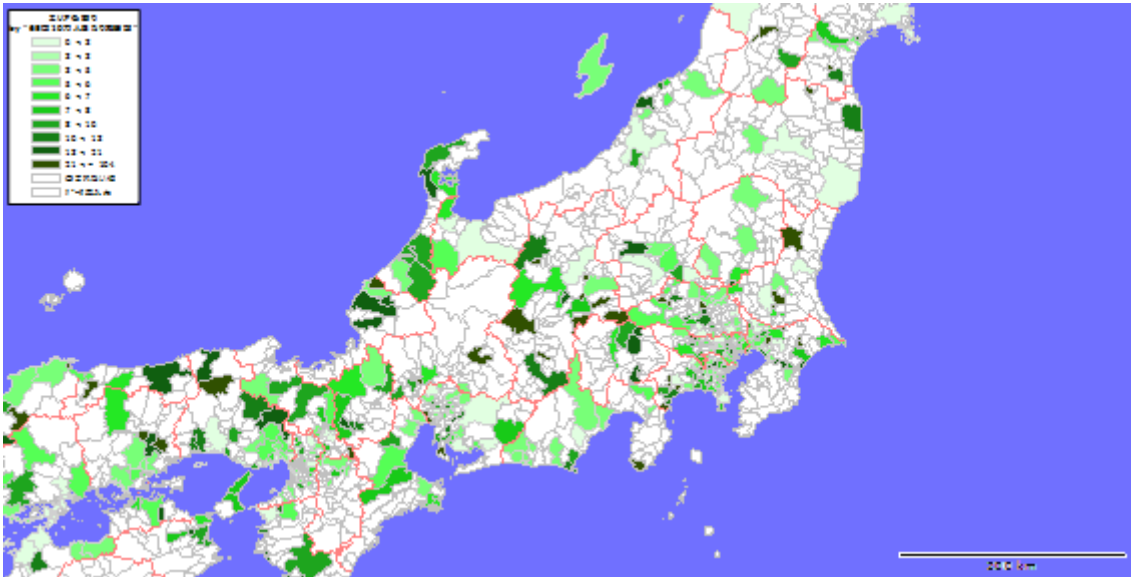

地図: 国際航業株式会社
地図情報システム: 技研商事インターナショナル株式会社「MarketAnalyzer」

【関東エリア】

1. 市区町村別の65歳以上人口

地図: 国際航業株式会社

地図情報システム: 技研商事インターナショナル株式会社「MarketAnalyzer」

2. 市区町村別の65歳10万人あたり施設数

地図: 国際航業株式会社

地図情報システム: 技研商事インターナショナル株式会社「MarketAnalyzer」

【中部エリア】

1. 市区町村別の65歳以上人口

地図: 国際航業株式会社
地図情報システム: 技研商事インターナショナル株式会社「MarketAnalyzer」

2. 市区町村別の65歳10万人あたり施設数

地図: 国際航業株式会社
地図情報システム: 技研商事インターナショナル株式会社「MarketAnalyzer」

【近畿エリア】

1. 市区町村別の65歳以上人口

地図: 国際航業株式会社

地図情報システム: 技研商事インターナショナル株式会社「MarketAnalyzer」

2. 市区町村別の65歳10万人あたり施設数

地図: 国際航業株式会社

地図情報システム: 技研商事インターナショナル株式会社「MarketAnalyzer」

【中国エリア】

1. 市区町村別の65歳以上人口

地図: 国際航業株式会社

地図情報システム: 技研商事インターナショナル株式会社「MarketAnalyzer」