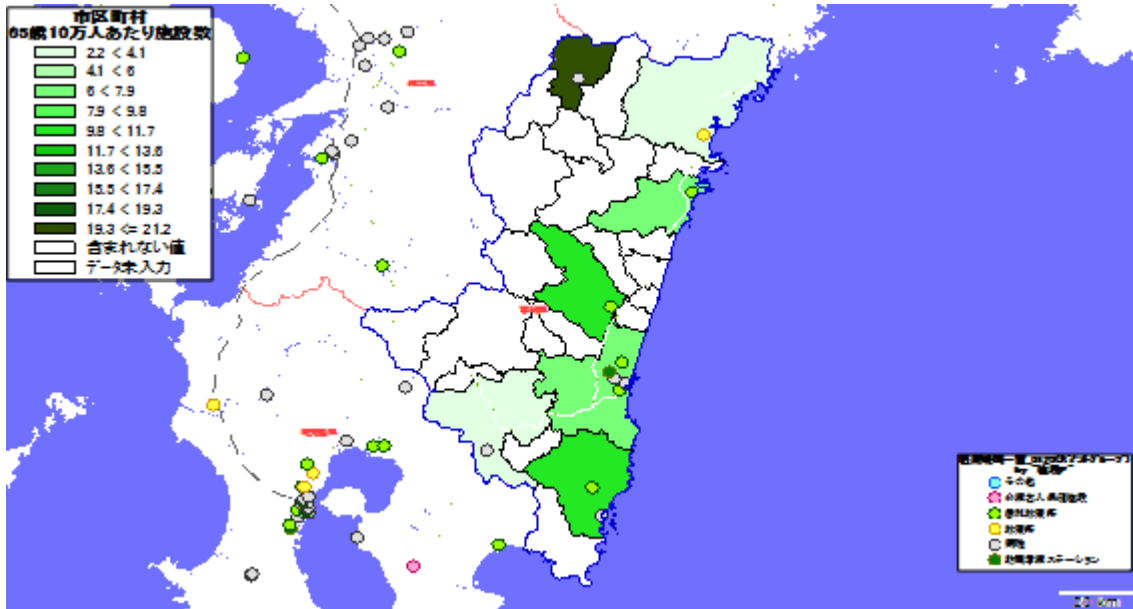

【宮崎県】

1. 市区町村別の65歳以上人口

地図: 国際航業株式会社

地図情報システム: 技研商事インターナショナル株式会社「MarketAnalyzer」

2. 市区町村別の65歳10万人あたり施設数

地図: 国際航業株式会社

地図情報システム: 技研商事インターナショナル株式会社「MarketAnalyzer」

【鹿児島県】