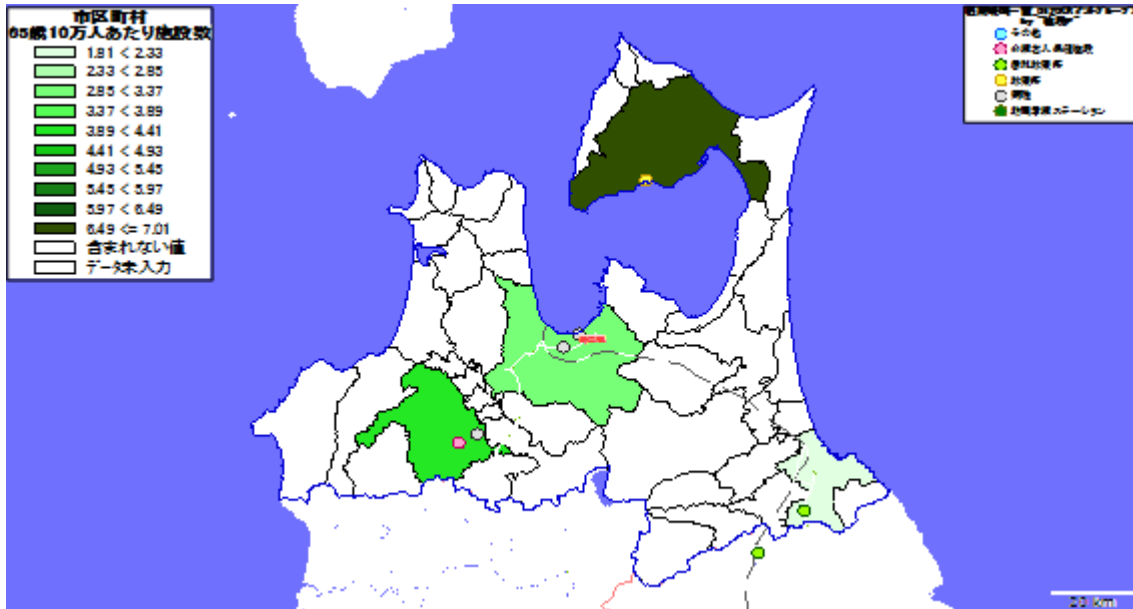

【青森県】

1. 市区町村別の65歳以上人口

地図: 国際航業株式会社

地図情報システム: 技研商事インターナショナル株式会社「MarketAnalyzer」

2. 市区町村別の65歳10万人あたり施設数

地図: 国際航業株式会社

地図情報システム: 技研商事インターナショナル株式会社「MarketAnalyzer」

【岩手県】

1. 市区町村別の65歳以上人口

地図: 国際航業株式会社

地図情報システム: 技研商事インターナショナル株式会社「MarketAnalyzer」

2. 市区町村別の65歳10万人あたり施設数

地図: 国際航業株式会社

地図情報システム: 技研商事インターナショナル株式会社「MarketAnalyzer」

【宮城県】

1. 市区町村別の65歳以上人口