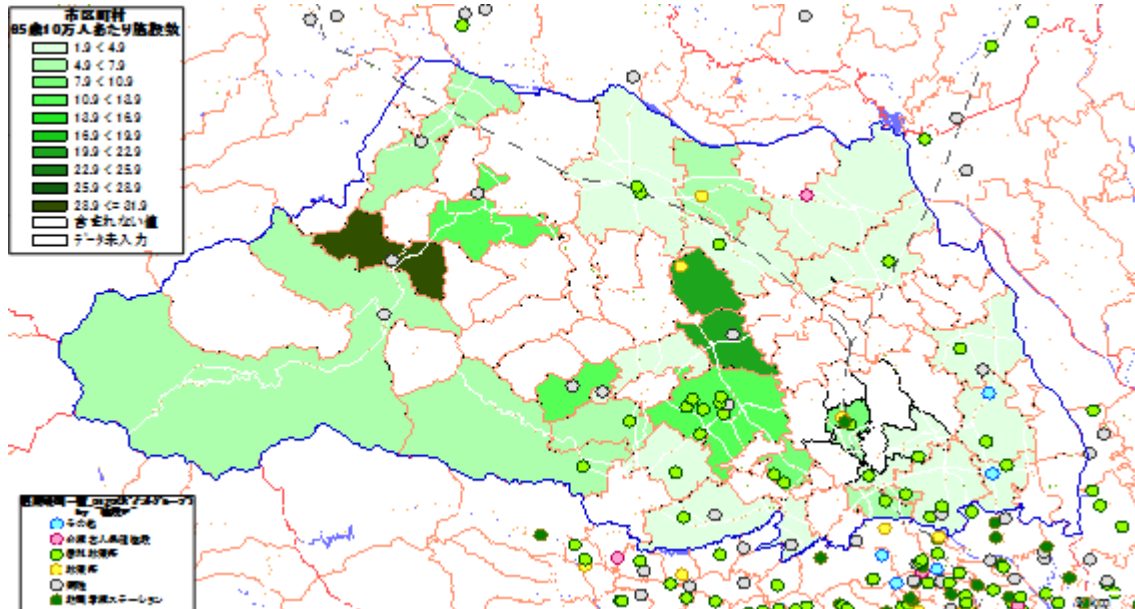

地図情報システム: 技研商事インターナショナル株式会社「MarketAnalyzer」

【栃木県】

1. 市区町村別の65歳以上人口

2. 市区町村別の65歳10万人あたり施設数

【群馬県】

1. 市区町村別の65歳以上人口

地図: 国際航業株式会社

地図情報システム: 技研商事インターナショナル株式会社「MarketAnalyzer」

2. 市区町村別の65歳10万人あたり施設数

地図: 国際航業株式会社

地図情報システム: 技研商事インターナショナル株式会社「MarketAnalyzer」

【埼玉県】

1. 市区町村別の65歳以上人口

地図: 国際航業株式会社

地図情報システム: 技研商事インターナショナル株式会社「MarketAnalyzer」

2. 市区町村別の65歳10万人あたり施設数