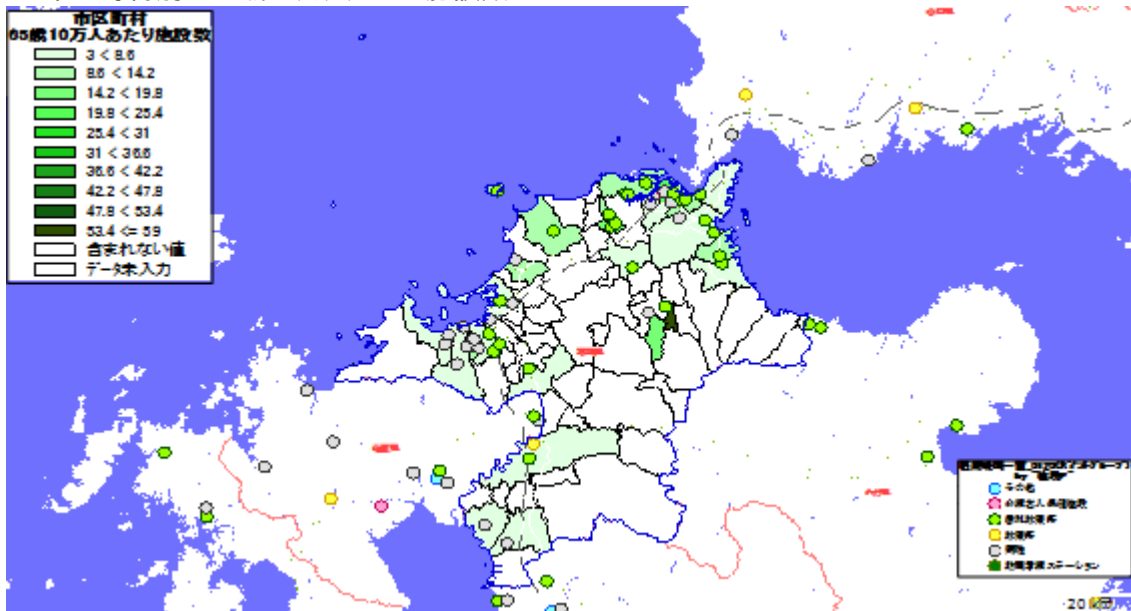

2. 市区町村別の65歳10万人あたり施設数

地図: 国際航業株式会社

地図情報システム: 技研商事インターナショナル株式会社「MarketAnalyzer」