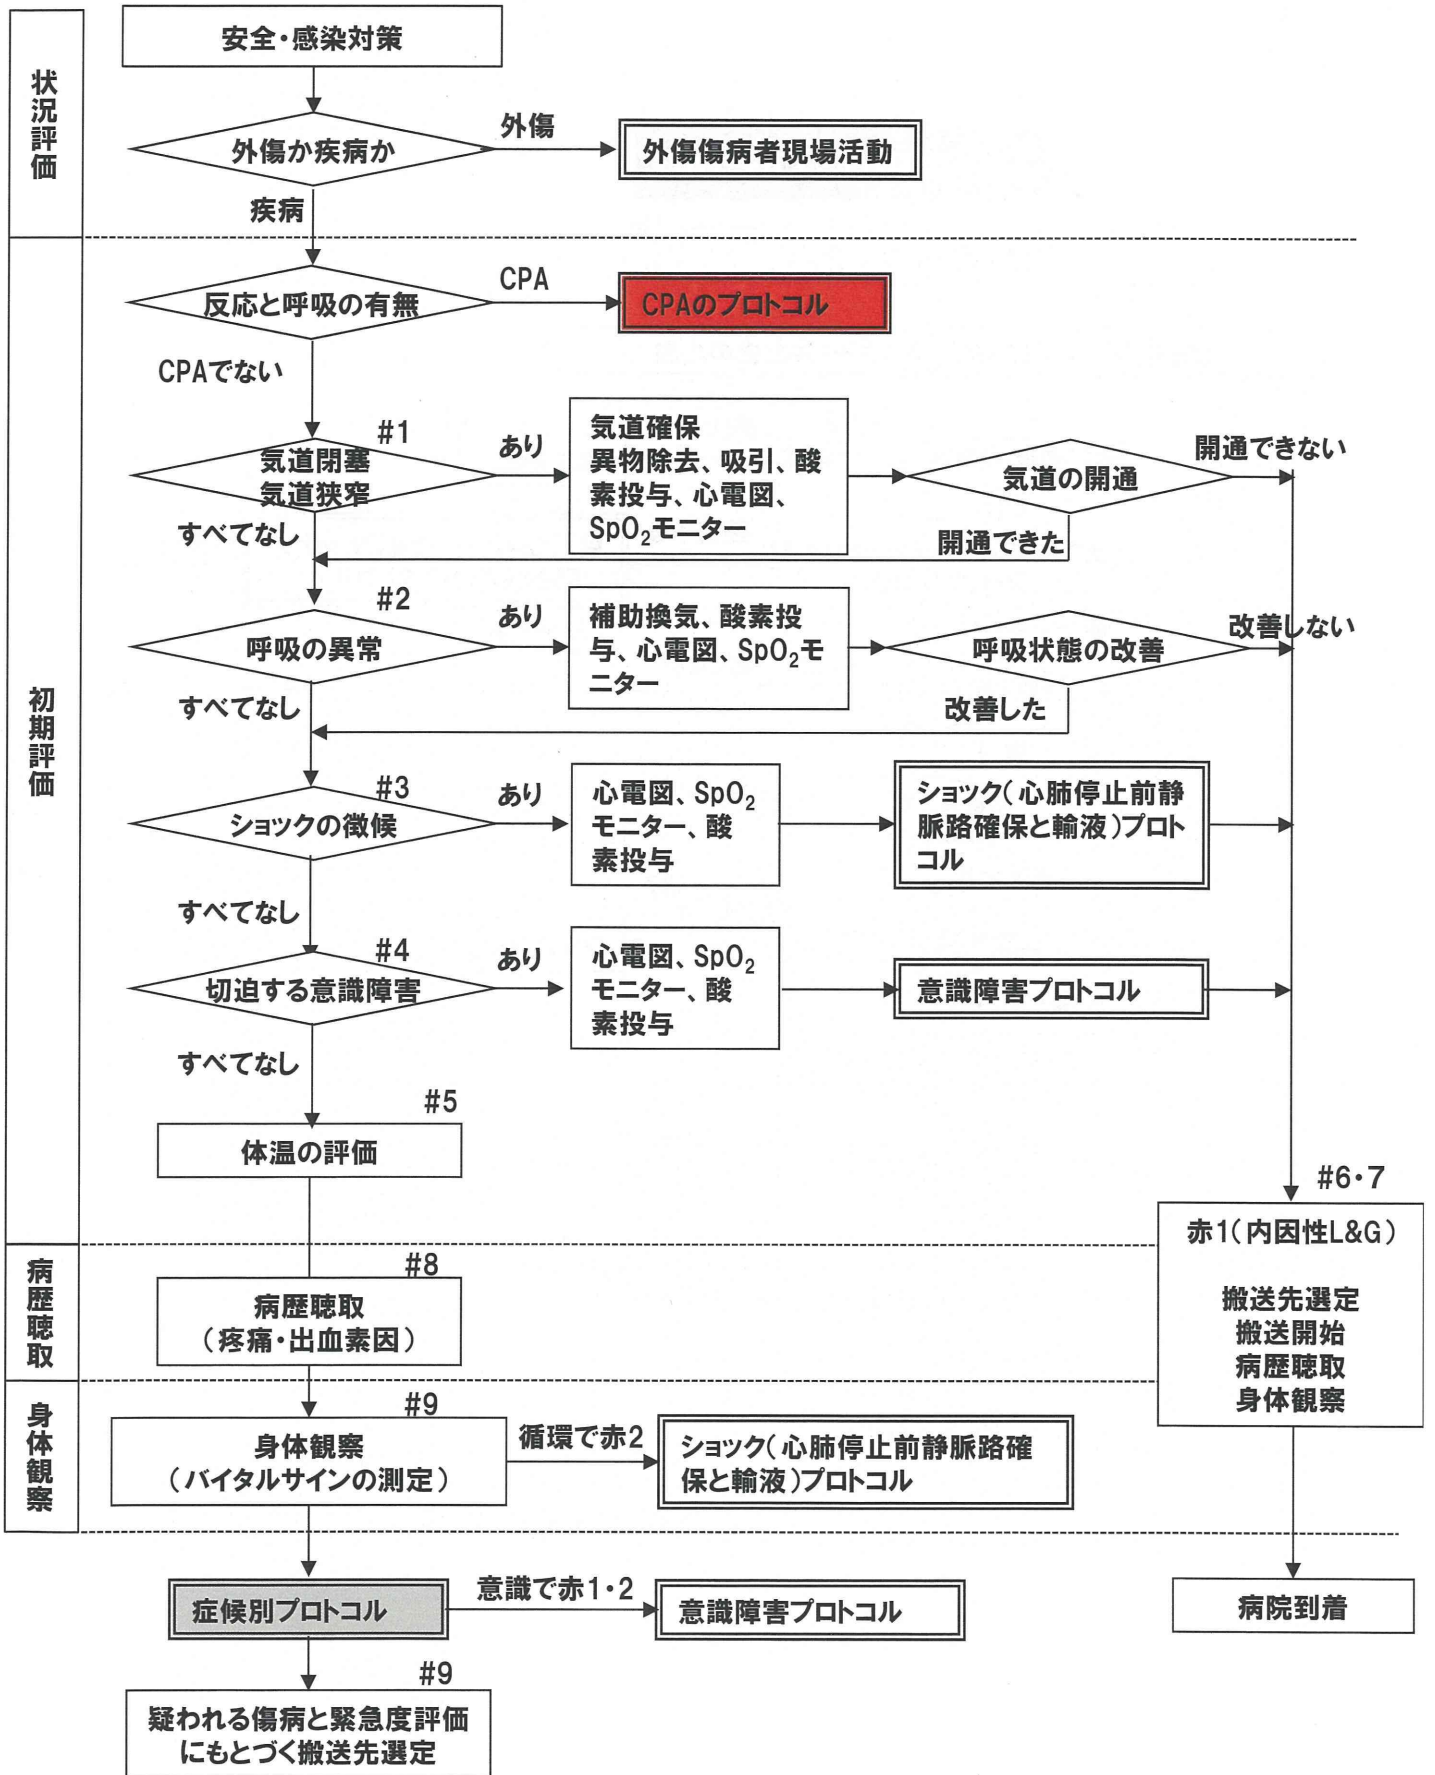

表2

胸痛

第1補足因子	第2補足因子	緊急度	対応・病院選定
赤2	ACSによる胸痛 □突然発症し、数分以上続く胸痛(注1) □境界不明瞭な(指で指し示すことのできない)胸痛(注2) □心電図上ST-T変化	赤2	救命救急センター 特定機能対応(PCI等)
黄以下	□心電図上wideQRS □心電図上の不整脈(多源性/多発性/連発PVC・RonT・VT・高度徐脈等) □心疾患(ACS等)の既往	黄以下	特定機能対応(PCI等)
赤2	肺動脈血栓塞栓症による胸痛 □高度な呼吸困難	赤2	救命救急センター 特定機能対応(PCI等)
黄以下		黄以下	特定機能対応(PCI等) 初期対応(内科、循環器内科)
赤2	急性大動脈解離による胸痛 □突然発症の背部の激痛(裂ける・引き裂かれる感じ)と伴う □移動する背部痛(痛みが下肢方向へ移動) □上肢の血圧左右差 □足背動脈の減弱	赤2	救命救急センター等 特定機能対応(心大血管手術)
黄以下		黄以下	特定機能対応(PCI等、心大血管手術)
赤2	その他の胸痛	赤2	初期対応(内科、循環器内科)
黄以下		黄以下	初期対応(内科、循環器内科)

疾病傷病者のプロトコル

図6

厚生労働科学研究費補助金（地域医療基盤開発推進研究事業）
分担研究報告書
研究課題：メディカルコントロール体制の充実強化に係る研究
研究項目：地域の救急医療体制評価手法の開発に係る研究

基礎自治体の所管消防本部と所管 MC 協議会の一覧の整備に関する研究

研究分担者 田邊 晴山 財団法人救急振興財団 救急救命東京研修所 教授
同 丹野 克俊 札幌医科大学医学部 救急医学講座 講師

研究要旨

【背景】我が国の救急搬送・受入体制の現状を把握し、さらに体制の改善、充実のための対策を立案するには、救急医療機関、消防機関、その両者をつなぐメディカルコントロール協議会（以後、MC 協議会という）についての基礎的なデータが欠かせない。

【目的】本研究は、救急医療体制の基礎資料として、それらのデータシートを作成することを目的とする。

【方法】公表されている資料などをもとに、エクセルソフト等を用いて、情報を整理しデータシートを作成した。

【結果】次のデータシートを作成した。1) 各地域 MC 協議会に属する消防本部一覧 2) 基礎自治体の所管消防本部と所管 MC 協議会の一覧

【考察】全国の基礎自治体の所管消防本部と所管 MC 協議会の一覧は、各地域ごとの救急搬送を担う組織を明らかにする上で有用な基礎資料である。しかしながら、これまでこのような資料は存在していなかった。今回のデータの整備は、全国や各地域において、救急車の搬送受け入れを円滑にする施策などについて考える上で、また、現在、各自治体で取り組まれている市町村消防の広域化を検討する上で、貴重な資料となろう。今回作成したデータシートは、今後の市町村の合併や、消防の広域化等に伴って、経時的に修正が必要となる。これらを継続的に把握し、集積できる体制が望まれる。そのような中、消防庁に本データを情報提供したところ、資料の行政的有用性などから、今後は消防庁においてデータを更新することを検討するとのことであった。今後、行政データとして毎年更新されることになれば、データとしての信頼性も増し、資料としての価値も高まるであろう。