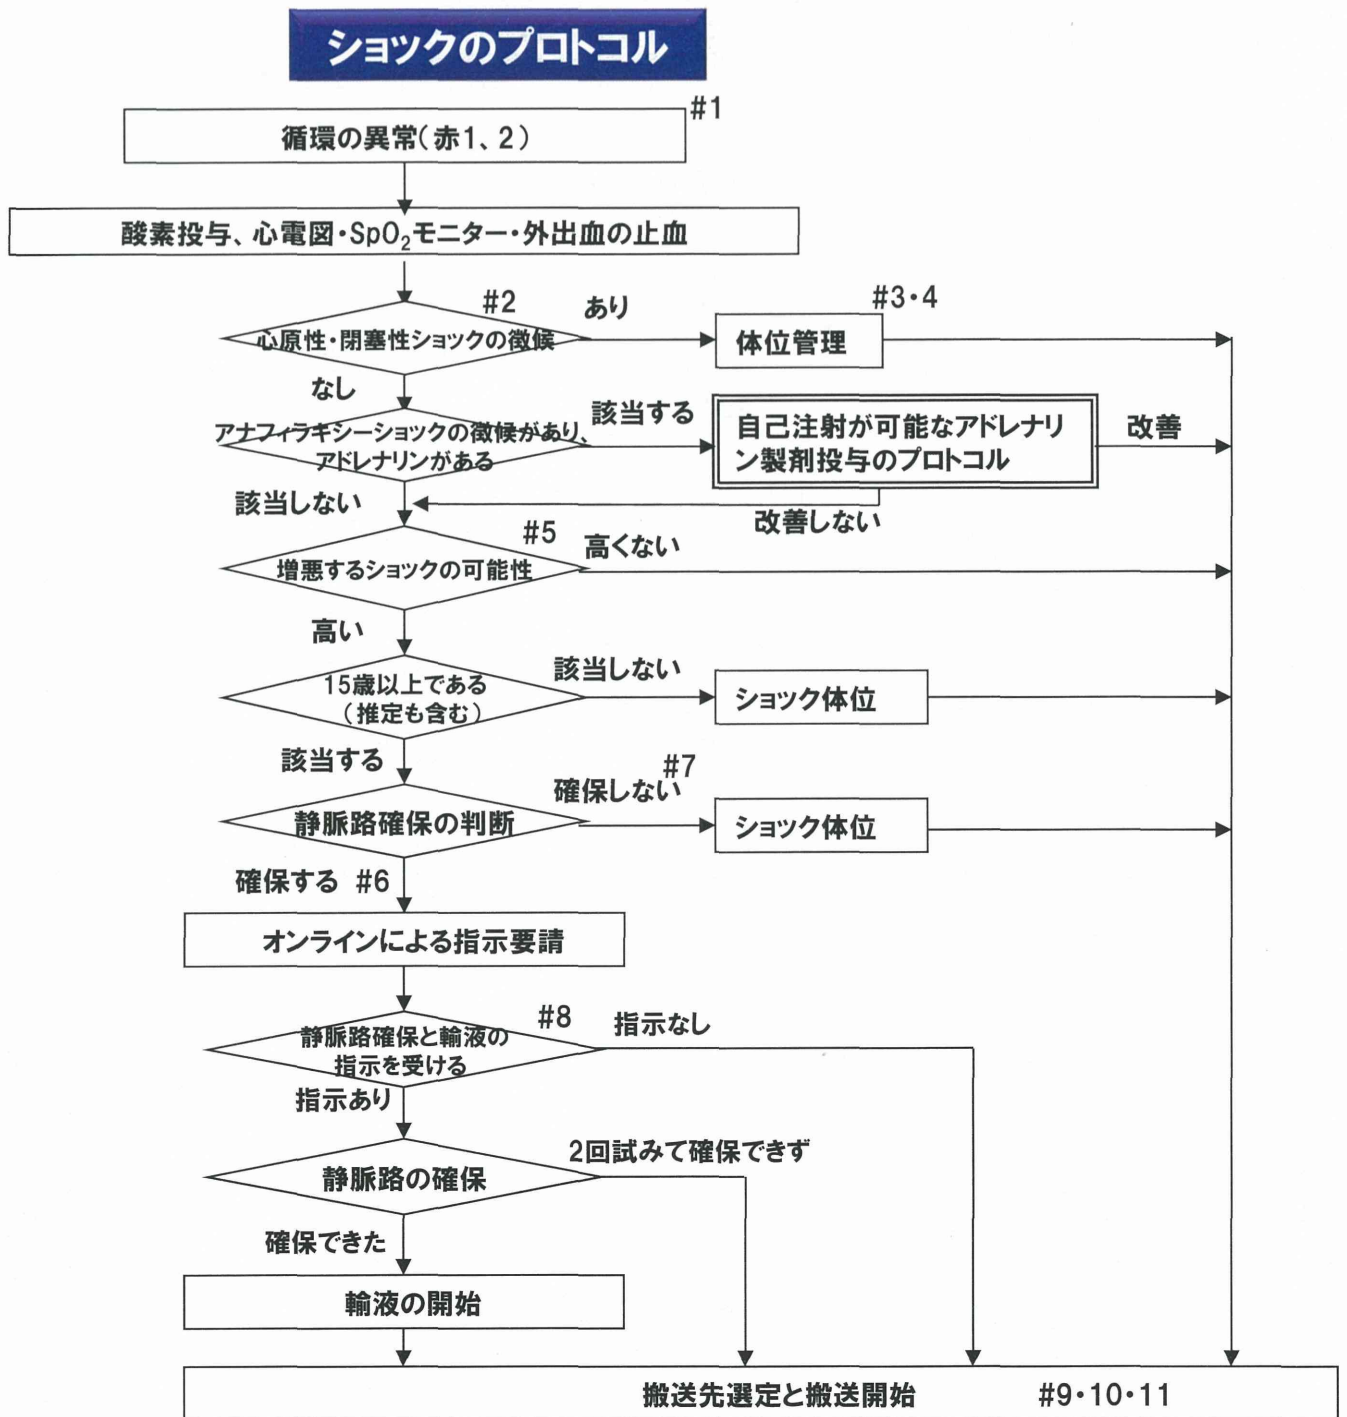

疾病傷病者のプロトコル

図6

厚生労働科学研究費補助金（地域医療基盤開発推進研究事業）
分担研究報告書
研究課題：メディカルコントロール体制の充実強化に係る研究
研究項目：地域の救急医療体制評価手法の開発に係る研究

基礎自治体の所管消防本部と所管 MC 協議会の一覧の整備に関する研究

研究分担者 田邊 晴山 財団法人救急振興財団 救急救命東京研修所 教授
同 丹野 克俊 札幌医科大学医学部 救急医学講座 講師

研究要旨

【背景】我が国の救急搬送・受入体制の現状を把握し、さらに体制の改善、充実のための対策を立案するには、救急医療機関、消防機関、その両者をつなぐメディカルコントロール協議会（以後、MC 協議会という）についての基礎的なデータが欠かせない。

【目的】本研究は、救急医療体制の基礎資料として、それらのデータシートを作成することを目的とする。

【方法】公表されている資料などをもとに、エクセルソフト等を用いて、情報を整理しデータシートを作成した。