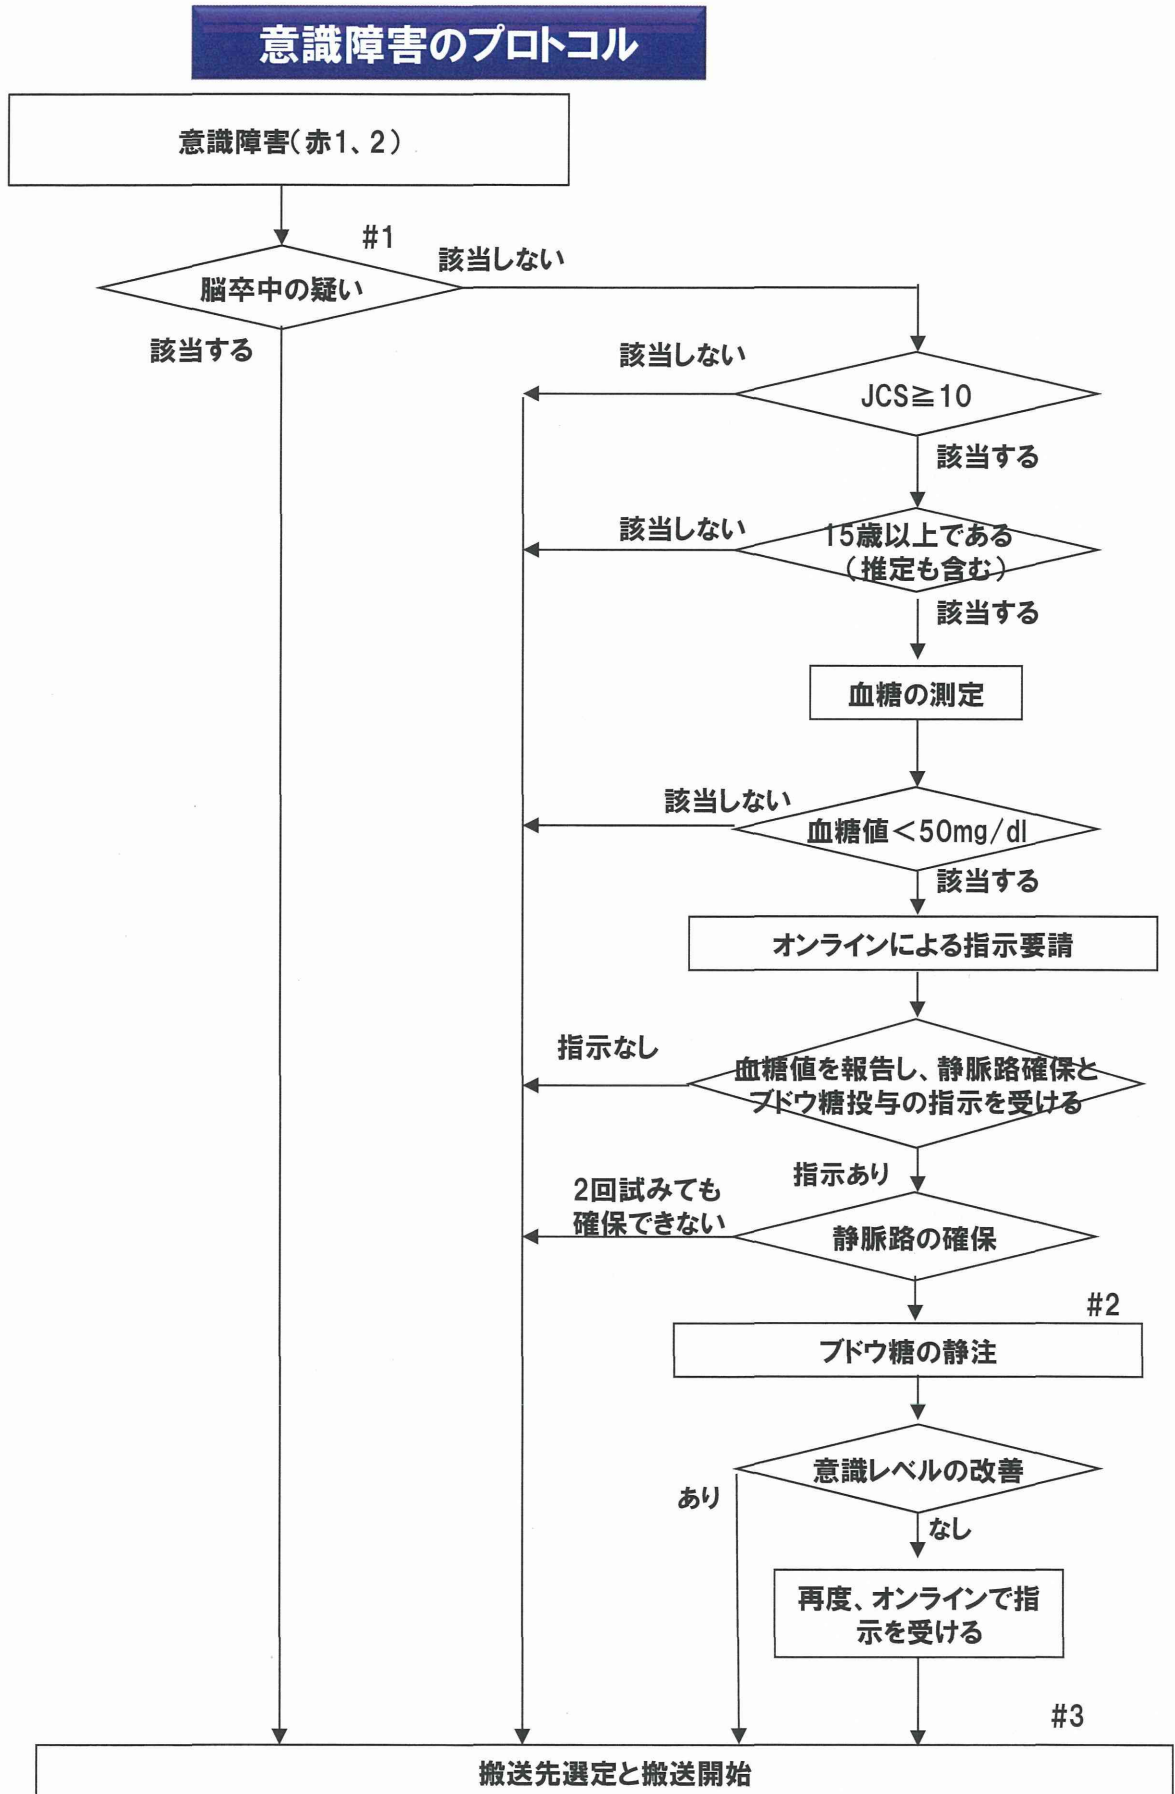

表2

胸痛

第1補足因子	第2補足因子	緊急度	対応・病院選定
赤2	ACSによる胸痛 □突然発症し、数分以上続く胸痛(注1) □境界不明瞭な(指で指し示すことのできない)胸痛(注2) □心電図上ST-T変化	赤2	救命救急センター 特定機能対応(PCI等)
黄以下	□心電図上wideQRS □心電図上の不整脈(多源性/多発性/連発PVC・RonT・VT・高度徐脈等) □心疾患(ACS等)の既往	黄以下	特定機能対応(PCI等)
赤2	肺動脈血栓塞栓症による胸痛 □高度な呼吸困難	赤2	救命救急センター 特定機能対応(PCI等)
黄以下		黄以下	特定機能対応(PCI等) 初期対応(内科、循環器内科)
赤2	急性大動脈解離による胸痛 □突然発症の背部の激痛(裂ける・引き裂かれる感じ)と伴う □移動する背部痛(痛みが下肢方向へ移動) □上肢の血圧左右差 □足背動脈の減弱	赤2	救命救急センター等 特定機能対応(心大血管手術)
黄以下		黄以下	特定機能対応(PCI等、心大血管手術)
赤2	その他の胸痛	赤2	初期対応(内科、循環器内科)
黄以下		黄以下	初期対応(内科、循環器内科)

動悸

第1補足因子	第2補足因子	緊急度	対応・病院選定
赤2	緊急度の高い動悸 □ショックである □意識消失した □致死的不整脈の既往	赤2	救命救急センター 特定機能対応(PCI等)
黄以下		黄以下	特定機能対応(PCI等)
赤2	ACSによる動悸 □突然発症し、数分以上続く胸痛 □境界不明瞭な(指で指し示すことのできない)胸痛 □心電図上ST-T変化 □心電図上wideQRS □心電図上の不整脈(多源性/多発性/連発PVC・RonT・VT・高度徐脈等) □心疾患(ACS等)の既往	赤2	救命救急センター 特定機能対応(PCI等)
黄以下		黄以下	特定機能対応(PCI等)
赤2	その他の動悸	赤2	初期対応(内科、循環器内科)
黄以下		黄以下	初期対応(内科、循環器内科)

疾病傷病者のプロトコル

図6

厚生労働科学研究費補助金（地域医療基盤開発推進研究事業）
分担研究報告書
研究課題：メディカルコントロール体制の充実強化に係る研究
研究項目：地域の救急医療体制評価手法の開発に係る研究

基礎自治体の所管消防本部と所管 MC 協議会の一覧の整備に関する研究

研究分担者 田邊 晴山 財団法人救急振興財団 救急救命東京研修所 教授
同 丹野 克俊 札幌医科大学医学部 救急医学講座 講師

研究要旨

【背景】我が国の救急搬送・受入体制の現状を把握し、さらに体制の改善、充実のための対策を立案するには、救急医療機関、消防機関、その両者をつなぐメディカルコントロール協議会（以後、MC 協議会という）についての基礎的なデータが欠かせない。

【目的】本研究は、救急医療体制の基礎資料として、それらのデータシートを作成することを目的とする。

【方法】公表されている資料などをもとに、エクセルソフト等を用いて、情報を整理しデータシートを作成した。