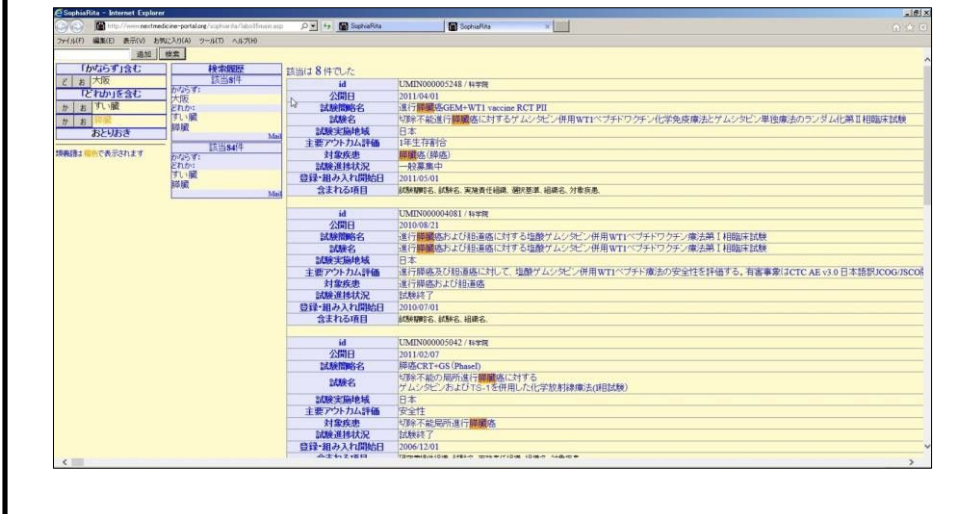

初期状態で「すい臓」を入力し、類義語「膵臓」を自動検索して、検索を実行した

fig.5.

検索語「大阪」を追加したが、「すい臓/膵臓」に関係なく「大阪」のみでも該当するため、84件が該当した状態

fig.6.

「大阪」を「かならず」に移動したことで、「大阪」を必ず含み、「すい臓」もしくは「膵臓」を含む条件となった

fig.7.

fig.8.

実施状況を表す項目と、実際に入力されている内容

umin	JAPIC	JMA
試験進捗状況	試験の内容 試験の現状	試験の進捗状況 参加者 募集状況
	一般募集中 休止中 限定募集中 参加者募集終了 - 試験継続中 参加者募集中 参加者募集中断 試験終了 試験中止 準備中 募集終了 募集前 募集中 その他	