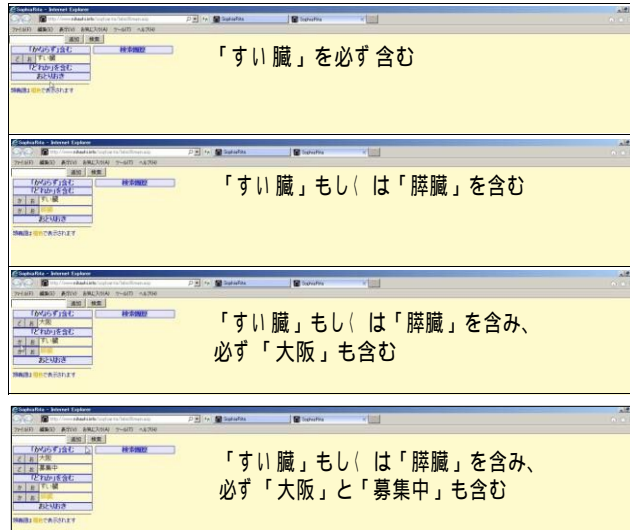

初期状態で「すい臓」を入力し、類義語「膵臓」を自動検索して、検索を実行した

fig.5.

検索語「大阪」を追加したが、「すい臓/膵臓」に関係なく「大阪」のみでも該当するため、84件が該当した状態

fig.6.

「大阪」を「かならず」に移動したことで、「大阪」を必ず含み、「すい臓」もしくは「膵臓」を含む条件となった

fig.7.

fig.8.

実施状況を表す項目と、実際に入力されている内容

umin	JAPIC	JMA
試験進捗状況	試験の内容 試験の現状	試験の進捗状況 参加者 募集状況
	一般募集中 休止中 限定募集中 参加者募集終了 - 試験継続中 参加者募集中 参加者募集中断 試験終了 試験中止 準備中 募集終了 募集前 募集中 その他	