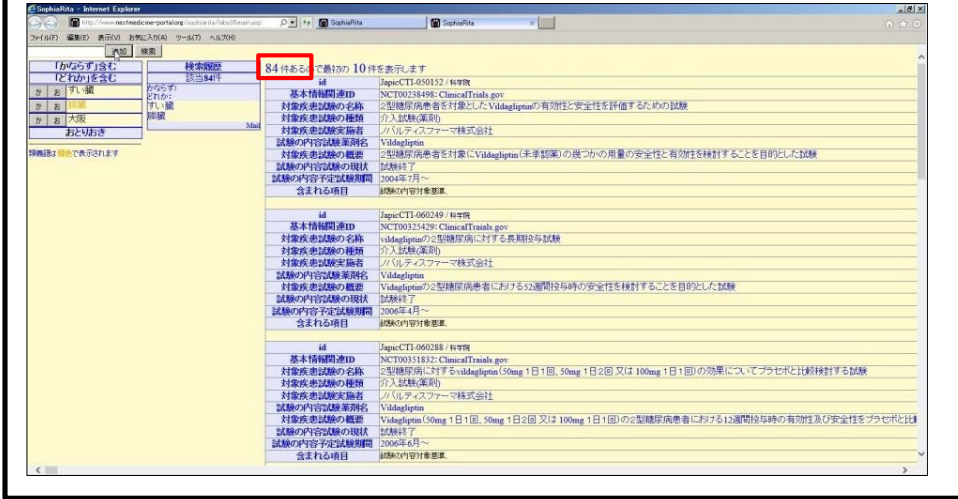

初期状態で「すい臓」を入力し、類義語「膵臓」を自動検索して、検索を実行した

fig.5.

検索語「大阪」を追加したが、「すい臓/膵臓」に関係なく「大阪」のみでも該当するため、84件が該当した状態

fig.6.

「大阪」を「かならず」に移動したことで、「大阪」を必ず含み、「すい臓」もしくは「膵臓」を含む条件となった

fig.7.

fig.8.

実施状況を表す項目と、実際に入力されている内容

umin	JAPIC	JMA
試験進捗状況	試験の内容 試験の現状	試験の進捗状況 参加者 募集状況
	一般募集中 休止中 限定募集中 参加者募集終了 - 試験継続中 参加者募集中 参加者募集中断 試験終了 試験中止 準備中 募集終了 募集前 募集中 その他	