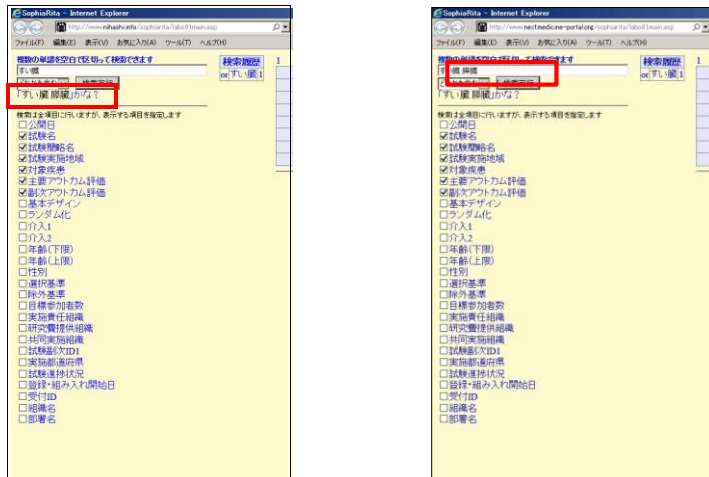

fig.1.

初期状態

「すい臓」の類義語「膵臓」の候補が表示された

fig.2.

候補が表示された状態

候補をクリックし、セットされた状態

fig.3.

fig.4.

初期状態で「すい臓」を入力し、類義語「膵臓」を自動検索して、検索を実行した

fig.5.

検索語「大阪」を追加したが、「すい臓/膵臓」に関係なく「大阪」のみでも該当するため、84件が該当した状態

fig.6.

「大阪」を「かならず」に移動したことで、「大阪」を必ず含み、「すい臓」もしくは「膵臓」を含む条件となった

fig.7.

fig.8.

実施状況を表す項目と、実際に入力されている内容