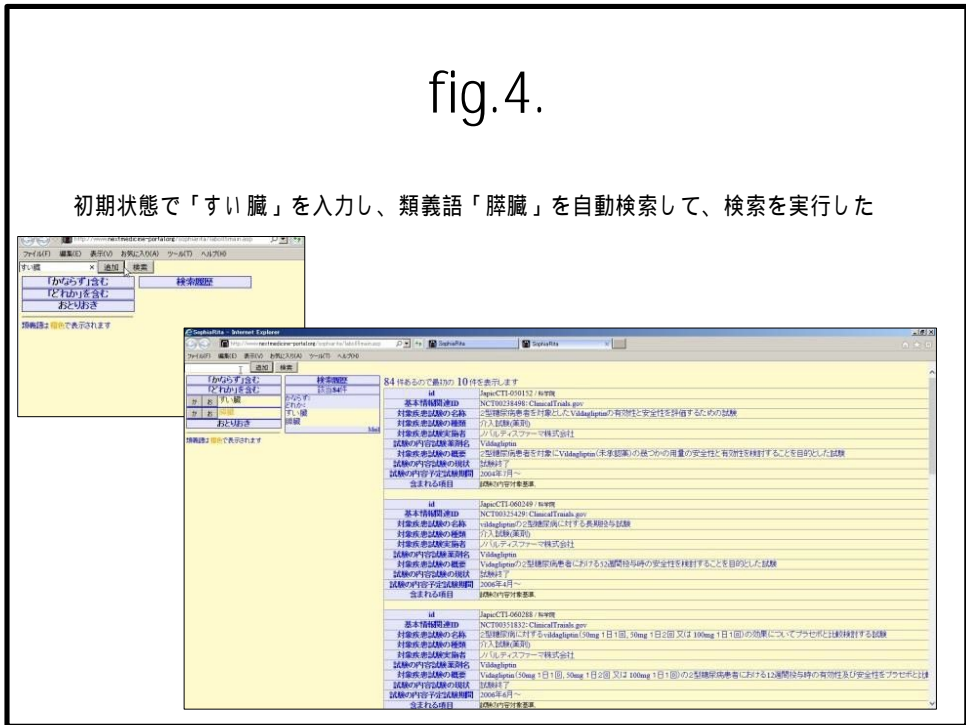

初期状態で「すい臓」を入力し、類義語「膵臓」を自動検索して、検索を実行した

fig.5.

検索語「大阪」を追加したが、「すい臓/膵臓」に関係なく「大阪」のみでも該当するため、84件が該当した状態

fig.6.

「大阪」を「かならず」に移動したことで、「大阪」を必ず含み、「すい臓」もしくは「膵臓」を含む条件となった

fig.7.

fig.8.

実施状況を表す項目と、実際に入力されている内容

umin	JAPIC	JMA
試験進捗状況	試験の内容 試験の現状	試験の進捗状況 参加者 募集状況
	一般募集中 休止中 限定募集中 参加者募集終了 - 試験継続中 参加者募集中 参加者募集中断 試験終了 試験中止 準備中 募集終了 募集前 募集中 その他	