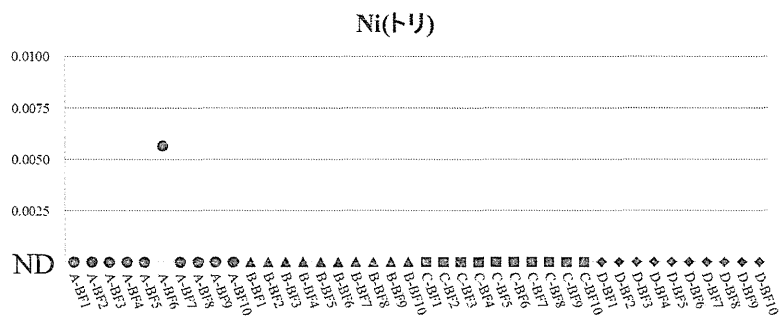

図 9-1 試料中のニッケル濃度 (食品種別:魚介類) ●;青森、▲岩手、■;宮城、◆;茨城

試料中濃度 (mg/kg)

試料コード

図9-2 試料中のニッケル濃度 (食品種別:植物性農産品) ●;青森、▲岩手、■;宮城、◆;茨城

試料中濃度 (mg/kg)

試料コード

図9-3 試料中のニッケル濃度 (食品種別:畜産品) ●;青森、▲;岩手、■;宮城、◆;茨城

試料中濃度 (mg/kg)

図10-1 試料中のヒ素濃度 (食品種別:魚介類) ●;青森、▲;岩手、■;宮城、◆;茨城

試料中濃度 (mg/kg)

試料コード

図10-2 試料中のヒ素濃度 (食品種別:植物性農産品) ●;青森、▲;岩手、■;宮城、◆;茨城

試料中濃度 (mg/kg)

試料コード

図 10-3 試料中のヒ素濃度 (食品種別:畜産品) ●;青森、▲岩手、■;宮城、◆;茨城

試料中濃度 (mg/kg)