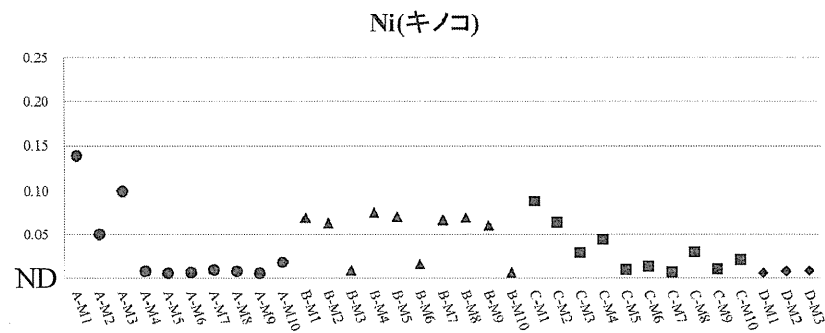

試料中濃度 (mg/kg)

試料コード

図 8-1 試料中のコバルト濃度 (食品種別:魚介類) ●;青森、▲岩手、■;宮城、◆;茨城

試料中濃度 (mg/kg)

図8-2 試料中のコバルト濃度 (食品種別:植物性農産品) ●;青森、▲;岩手、■;宮城、◆;茨城

試料中濃度 (mg/kg)

試料コード

図 8-3 試料中のコバルト濃度 (食品種別:畜産品) ●;青森、▲岩手、■;宮城、◆;茨城

図 9-1 試料中のニッケル濃度 (食品種別:魚介類) ●;青森、▲岩手、■;宮城、◆;茨城

試料中濃度 (mg/kg)

試料コード

図9-2 試料中のニッケル濃度 (食品種別:植物性農産品) ●;青森、▲岩手、■;宮城、◆;茨城

試料中濃度 (mg/kg)

試料コード

図9-3 試料中のニッケル濃度 (食品種別:畜産品) ●;青森、▲;岩手、■;宮城、◆;茨城

試料中濃度 (mg/kg)