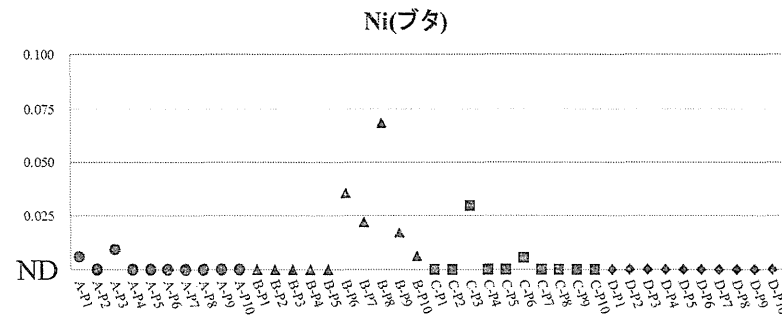

図 9-1 試料中のニッケル濃度 (食品種別:魚介類) ●;青森、▲岩手、■;宮城、◆;茨城

試料中濃度 (mg/kg)

試料コード

図9-2 試料中のニッケル濃度 (食品種別:植物性農産品) ●;青森、▲岩手、■;宮城、◆;茨城

試料中濃度 (mg/kg)

試料コード

図9-3 試料中のニッケル濃度 (食品種別:畜産品) ●;青森、▲;岩手、■;宮城、◆;茨城

試料中濃度 (mg/kg)

図10-1 試料中のヒ素濃度 (食品種別:魚介類) ●;青森、▲;岩手、■;宮城、◆;茨城

試料中濃度 (mg/kg)

試料コード

図10-2 試料中のヒ素濃度 (食品種別:植物性農産品) ●;青森、▲;岩手、■;宮城、◆;茨城

試料中濃度 (mg/kg)

試料コード

図 10-3 試料中のヒ素濃度 (食品種別:畜産品) ●;青森、▲岩手、■;宮城、◆;茨城

試料中濃度 (mg/kg)