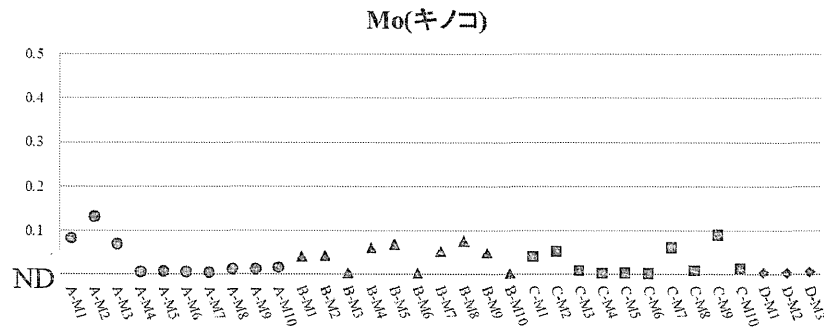

図12-1 試料中のモリブデン濃度 (食品種別:魚介類) ●;青森、▲岩手、■;宮城、◆;茨城

試料中濃度 (mg/kg)

試料コード