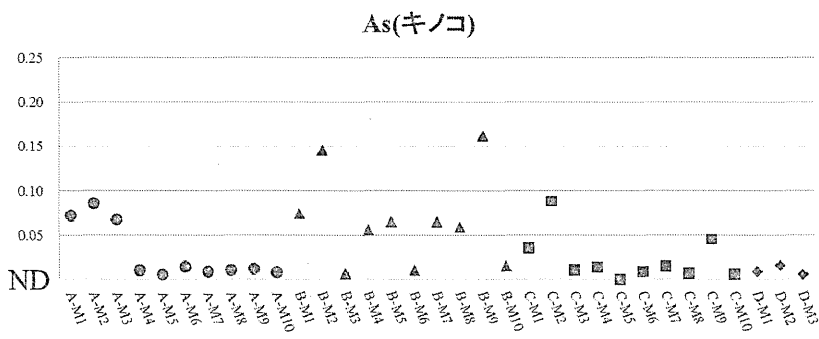

図 9-1 試料中のニッケル濃度 (食品種別:魚介類) ●;青森、▲岩手、■;宮城、◆;茨城

試料中濃度 (mg/kg)

試料コード

図9-2 試料中のニッケル濃度 (食品種別:植物性農産品) ●;青森、▲岩手、■;宮城、◆;茨城

試料中濃度 (mg/kg)

試料コード

図9-3 試料中のニッケル濃度 (食品種別:畜産品) ●;青森、▲;岩手、■;宮城、◆;茨城

試料中濃度 (mg/kg)

図10-1 試料中のヒ素濃度 (食品種別:魚介類) ●;青森、▲;岩手、■;宮城、◆;茨城

試料中濃度 (mg/kg)

試料コード

図10-2 試料中のヒ素濃度 (食品種別:植物性農産品) ●;青森、▲;岩手、■;宮城、◆;茨城

試料中濃度 (mg/kg)

試料コード

図 10-3 試料中のヒ素濃度 (食品種別:畜産品) ●;青森、▲岩手、■;宮城、◆;茨城

試料中濃度 (mg/kg)

図 11-1 試料中のセレン濃度 (食品種別:魚介類) ●;青森、▲岩手、■;宮城、◆;茨城

試料中濃度 (mg/kg)

図11-2 試料中のセレン濃度 (食品種別:植物性農産品) ●;青森、▲岩手、■;宮城、◆;茨城

試料中濃度 (mg/kg)

試料コード

図 11-3 試料中のセレン濃度 (食品種別:畜産品) ●;青森、▲岩手、■;宮城、◆;茨城

図12-1 試料中のモリブデン濃度 (食品種別:魚介類) ●;青森、▲岩手、■;宮城、◆;茨城