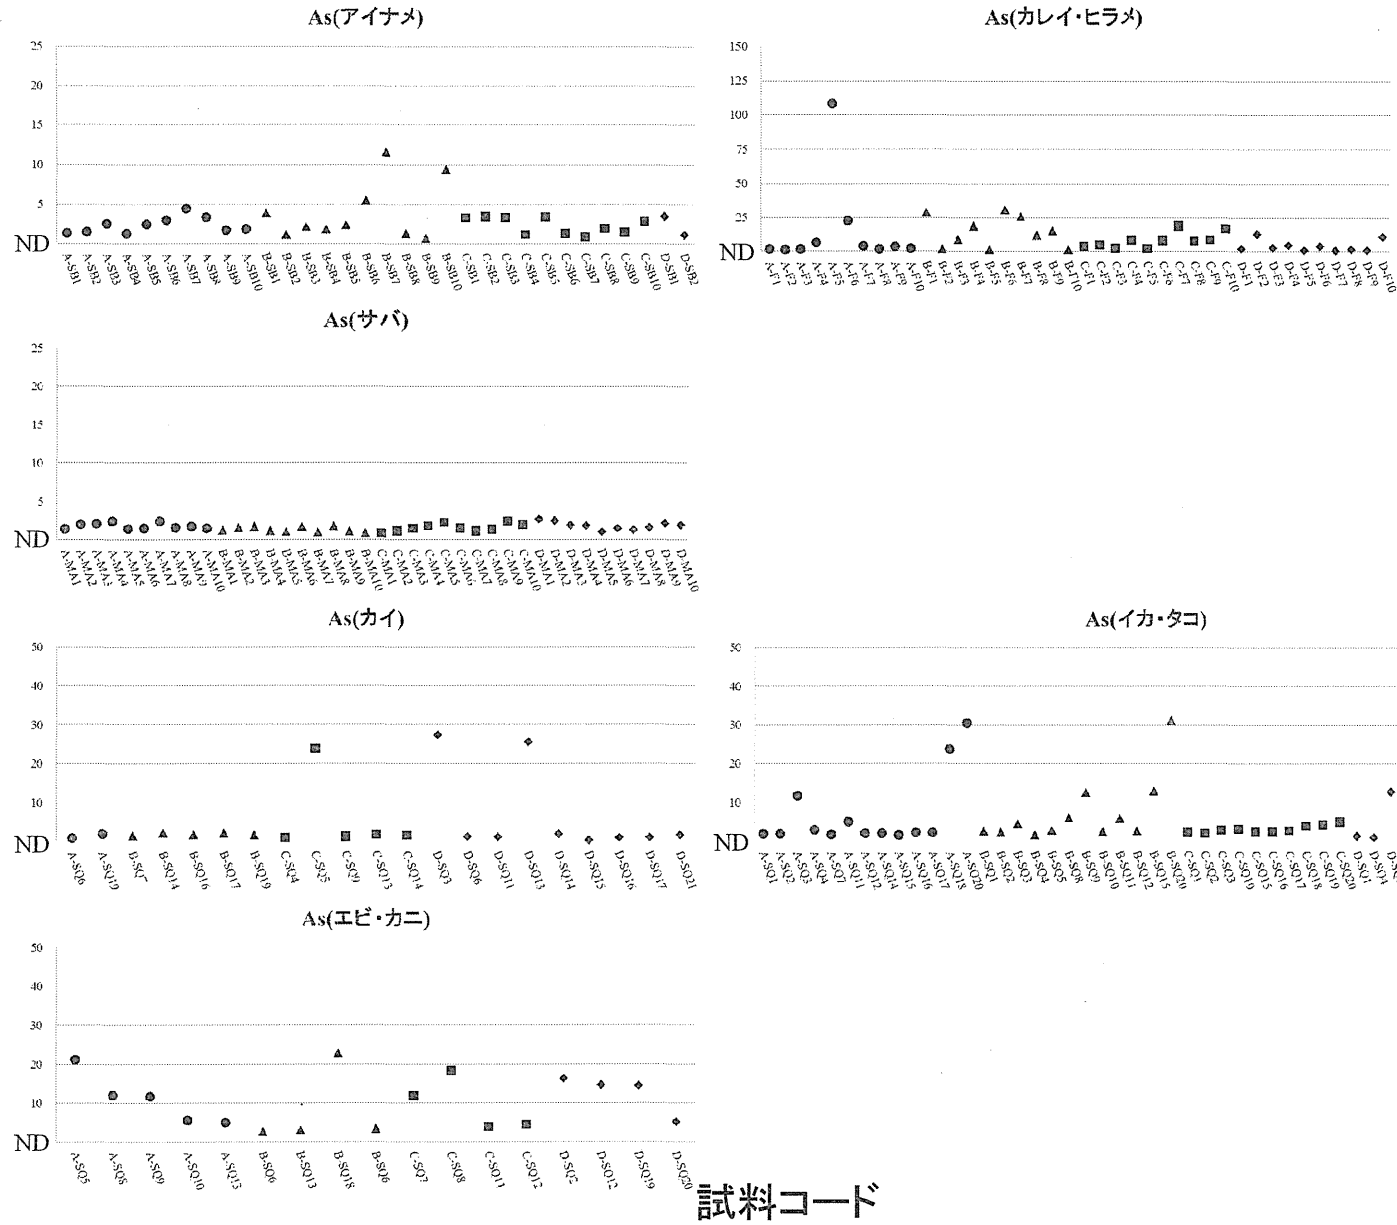

図 9-1 試料中のニッケル濃度 (食品種別:魚介類) ●;青森、▲岩手、■;宮城、◆;茨城

試料中濃度 (mg/kg)

試料コード

図9-2 試料中のニッケル濃度 (食品種別:植物性農産品) ●;青森、▲岩手、■;宮城、◆;茨城

試料中濃度 (mg/kg)

試料コード

図9-3 試料中のニッケル濃度 (食品種別:畜産品) ●;青森、▲;岩手、■;宮城、◆;茨城

試料中濃度 (mg/kg)

図10-1 試料中のヒ素濃度 (食品種別:魚介類) ●;青森、▲;岩手、■;宮城、◆;茨城

試料中濃度 (mg/kg)

試料コード

図10-2 試料中のヒ素濃度 (食品種別:植物性農産品) ●;青森、▲;岩手、■;宮城、◆;茨城

試料中濃度 (mg/kg)

試料コード

図 10-3 試料中のヒ素濃度 (食品種別:畜産品) ●;青森、▲岩手、■;宮城、◆;茨城

試料中濃度 (mg/kg)

図 11-1 試料中のセレン濃度 (食品種別:魚介類) ●;青森、▲岩手、■;宮城、◆;茨城

試料中濃度 (mg/kg)

図11-2 試料中のセレン濃度 (食品種別:植物性農産品) ●;青森、▲岩手、■;宮城、◆;茨城

試料中濃度 (mg/kg)

試料コード

図 11-3 試料中のセレン濃度 (食品種別:畜産品) ●;青森、▲岩手、■;宮城、◆;茨城

図12-1 試料中のモリブデン濃度 (食品種別:魚介類) ●;青森、▲岩手、■;宮城、◆;茨城