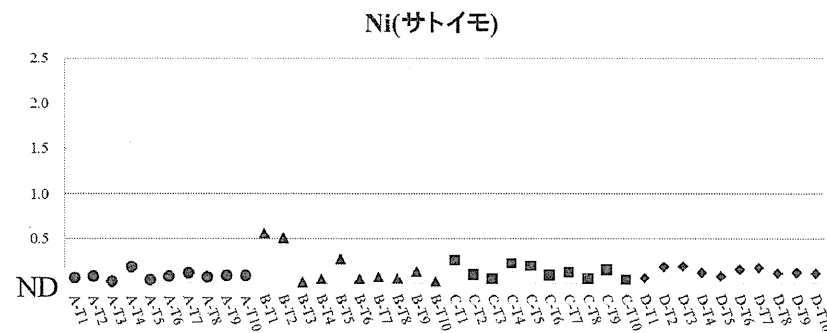

試料中濃度 (mg/kg)

試料コード

図 8-1 試料中のコバルト濃度 (食品種別:魚介類) ●;青森、▲岩手、■;宮城、◆;茨城

試料中濃度 (mg/kg)

図8-2 試料中のコバルト濃度 (食品種別:植物性農産品) ●;青森、▲;岩手、■;宮城、◆;茨城

試料中濃度 (mg/kg)

試料コード

図 8-3 試料中のコバルト濃度 (食品種別:畜産品) ●;青森、▲岩手、■;宮城、◆;茨城

図 9-1 試料中のニッケル濃度 (食品種別:魚介類) ●;青森、▲岩手、■;宮城、◆;茨城

試料中濃度 (mg/kg)

試料コード

図9-2 試料中のニッケル濃度 (食品種別:植物性農産品) ●;青森、▲岩手、■;宮城、◆;茨城

試料中濃度 (mg/kg)

試料コード

図9-3 試料中のニッケル濃度 (食品種別:畜産品) ●;青森、▲;岩手、■;宮城、◆;茨城

試料中濃度 (mg/kg)