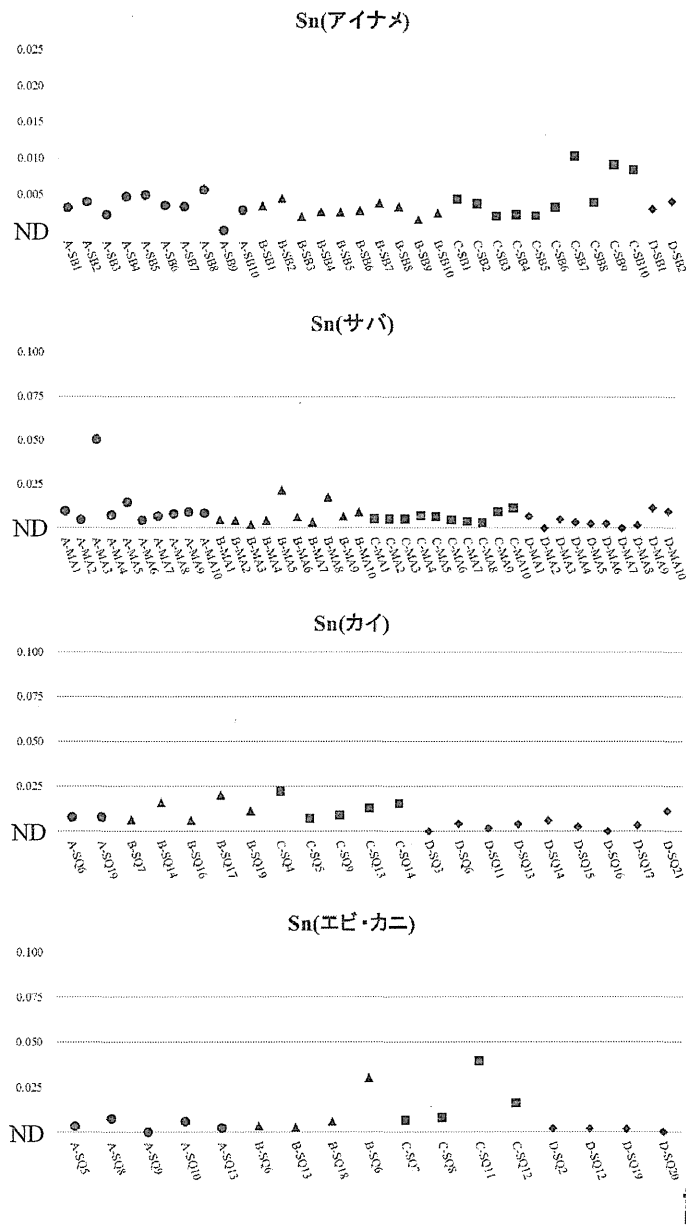

図 13-3 試料中のカドミウム濃度 (食品種別:畜産品) ●;青森、▲岩手、■;宮城、◆;茨城

試料中濃度 (mg/kg)

試料コード