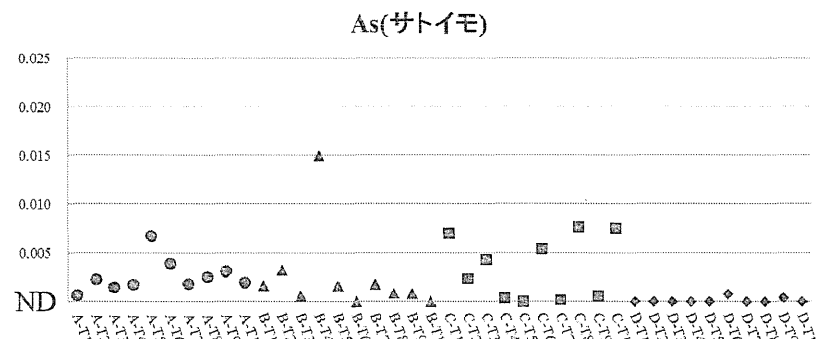

図 9-1 試料中のニッケル濃度 (食品種別:魚介類) ●;青森、▲岩手、■;宮城、◆;茨城

試料中濃度 (mg/kg)

試料コード

図9-2 試料中のニッケル濃度 (食品種別:植物性農産品) ●;青森、▲岩手、■;宮城、◆;茨城

試料中濃度 (mg/kg)

試料コード

図9-3 試料中のニッケル濃度 (食品種別:畜産品) ●;青森、▲;岩手、■;宮城、◆;茨城

試料中濃度 (mg/kg)

図10-1 試料中のヒ素濃度 (食品種別:魚介類) ●;青森、▲;岩手、■;宮城、◆;茨城

試料中濃度 (mg/kg)

試料コード

図10-2 試料中のヒ素濃度 (食品種別:植物性農産品) ●;青森、▲;岩手、■;宮城、◆;茨城

試料中濃度 (mg/kg)

試料コード

図 10-3 試料中のヒ素濃度 (食品種別:畜産品) ●;青森、▲岩手、■;宮城、◆;茨城

試料中濃度 (mg/kg)