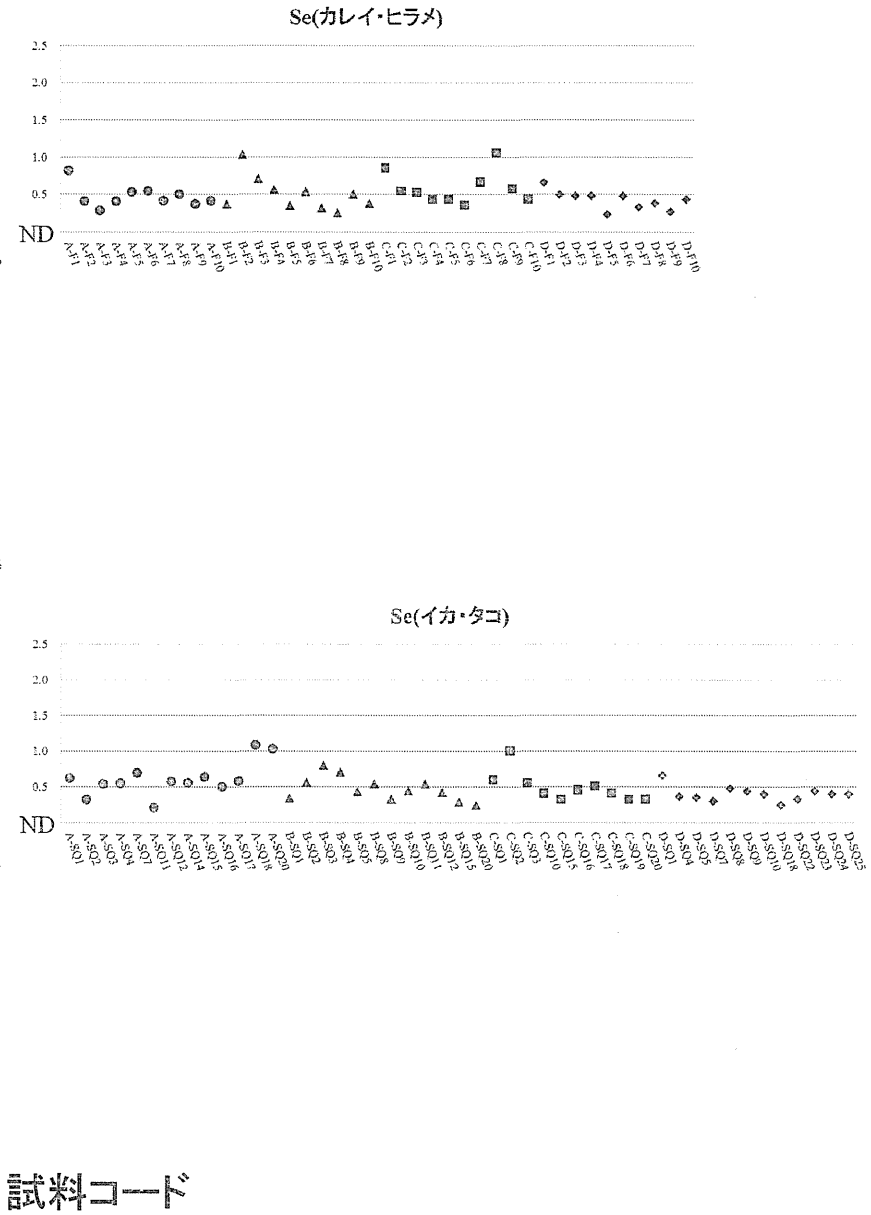

図 9-1 試料中のニッケル濃度 (食品種別:魚介類) ●;青森、▲岩手、■;宮城、◆;茨城

試料中濃度 (mg/kg)

試料コード

図9-2 試料中のニッケル濃度 (食品種別:植物性農産品) ●;青森、▲岩手、■;宮城、◆;茨城

試料中濃度 (mg/kg)

試料コード

図9-3 試料中のニッケル濃度 (食品種別:畜産品) ●;青森、▲;岩手、■;宮城、◆;茨城

試料中濃度 (mg/kg)

図10-1 試料中のヒ素濃度 (食品種別:魚介類) ●;青森、▲;岩手、■;宮城、◆;茨城

試料中濃度 (mg/kg)

試料コード

図10-2 試料中のヒ素濃度 (食品種別:植物性農産品) ●;青森、▲;岩手、■;宮城、◆;茨城

試料中濃度 (mg/kg)

試料コード

図 10-3 試料中のヒ素濃度 (食品種別:畜産品) ●;青森、▲岩手、■;宮城、◆;茨城

試料中濃度 (mg/kg)

図 11-1 試料中のセレン濃度 (食品種別:魚介類) ●;青森、▲岩手、■;宮城、◆;茨城

試料中濃度 (mg/kg)

図11-2 試料中のセレン濃度 (食品種別:植物性農産品) ●;青森、▲岩手、■;宮城、◆;茨城

試料中濃度 (mg/kg)

試料コード

図 11-3 試料中のセレン濃度 (食品種別:畜産品) ●;青森、▲岩手、■;宮城、◆;茨城

図12-1 試料中のモリブデン濃度 (食品種別:魚介類) ●;青森、▲岩手、■;宮城、◆;茨城