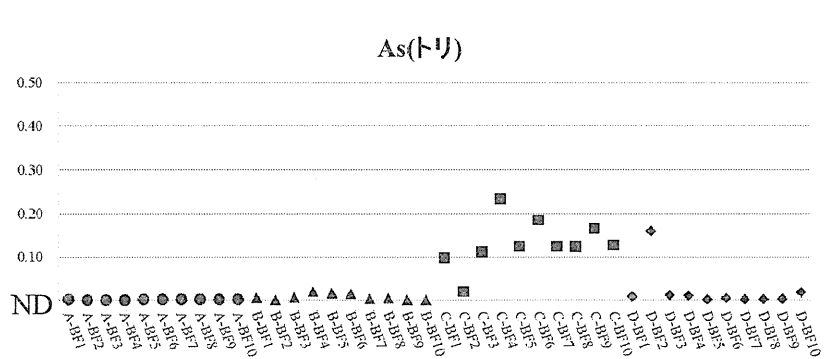

図 9-1 試料中のニッケル濃度 (食品種別:魚介類) ●;青森、▲岩手、■;宮城、◆;茨城

試料中濃度 (mg/kg)

試料コード

図9-2 試料中のニッケル濃度 (食品種別:植物性農産品) ●;青森、▲岩手、■;宮城、◆;茨城

試料中濃度 (mg/kg)

試料コード

図9-3 試料中のニッケル濃度 (食品種別:畜産品) ●;青森、▲;岩手、■;宮城、◆;茨城

試料中濃度 (mg/kg)

図10-1 試料中のヒ素濃度 (食品種別:魚介類) ●;青森、▲;岩手、■;宮城、◆;茨城

試料中濃度 (mg/kg)

試料コード

図10-2 試料中のヒ素濃度 (食品種別:植物性農産品) ●;青森、▲;岩手、■;宮城、◆;茨城

試料中濃度 (mg/kg)

試料コード

図 10-3 試料中のヒ素濃度 (食品種別:畜産品) ●;青森、▲岩手、■;宮城、◆;茨城

試料中濃度 (mg/kg)

図 11-1 試料中のセレン濃度 (食品種別:魚介類) ●;青森、▲岩手、■;宮城、◆;茨城

試料中濃度 (mg/kg)

図11-2 試料中のセレン濃度 (食品種別:植物性農産品) ●;青森、▲岩手、■;宮城、◆;茨城

試料中濃度 (mg/kg)

試料コード

図 11-3 試料中のセレン濃度 (食品種別:畜産品) ●;青森、▲岩手、■;宮城、◆;茨城

図12-1 試料中のモリブデン濃度 (食品種別:魚介類) ●;青森、▲岩手、■;宮城、◆;茨城