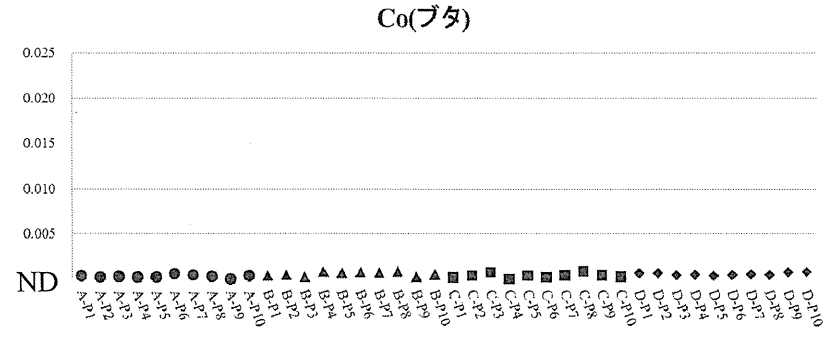

試料中濃度 (mg/kg)

試料コード

図 8-1 試料中のコバルト濃度 (食品種別:魚介類) ●;青森、▲岩手、■;宮城、◆;茨城

試料中濃度 (mg/kg)

図8-2 試料中のコバルト濃度 (食品種別:植物性農産品) ●;青森、▲;岩手、■;宮城、◆;茨城

試料中濃度 (mg/kg)

試料コード

図 8-3 試料中のコバルト濃度 (食品種別:畜産品) ●;青森、▲岩手、■;宮城、◆;茨城

図 9-1 試料中のニッケル濃度 (食品種別:魚介類) ●;青森、▲岩手、■;宮城、◆;茨城

試料中濃度 (mg/kg)

試料コード

図9-2 試料中のニッケル濃度 (食品種別:植物性農産品) ●;青森、▲岩手、■;宮城、◆;茨城

試料中濃度 (mg/kg)

試料コード

図9-3 試料中のニッケル濃度 (食品種別:畜産品) ●;青森、▲;岩手、■;宮城、◆;茨城

試料中濃度 (mg/kg)