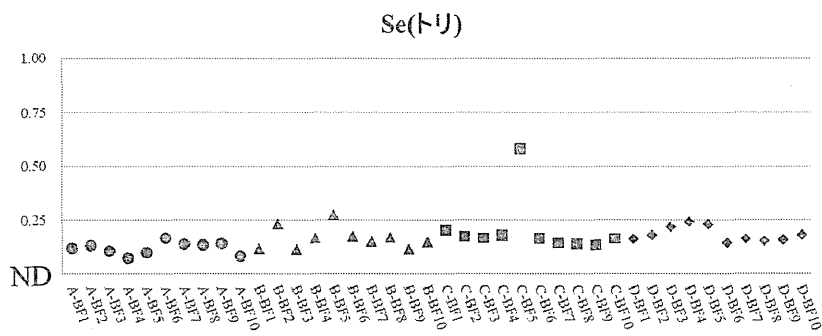

図 9-1 試料中のニッケル濃度 (食品種別:魚介類) ●;青森、▲岩手、■;宮城、◆;茨城

試料中濃度 (mg/kg)

試料コード

図9-2 試料中のニッケル濃度 (食品種別:植物性農産品) ●;青森、▲岩手、■;宮城、◆;茨城

試料中濃度 (mg/kg)

試料コード

図9-3 試料中のニッケル濃度 (食品種別:畜産品) ●;青森、▲;岩手、■;宮城、◆;茨城

試料中濃度 (mg/kg)

図10-1 試料中のヒ素濃度 (食品種別:魚介類) ●;青森、▲;岩手、■;宮城、◆;茨城

試料中濃度 (mg/kg)

試料コード

図10-2 試料中のヒ素濃度 (食品種別:植物性農産品) ●;青森、▲;岩手、■;宮城、◆;茨城

試料中濃度 (mg/kg)

試料コード

図 10-3 試料中のヒ素濃度 (食品種別:畜産品) ●;青森、▲岩手、■;宮城、◆;茨城

試料中濃度 (mg/kg)

図 11-1 試料中のセレン濃度 (食品種別:魚介類) ●;青森、▲岩手、■;宮城、◆;茨城

試料中濃度 (mg/kg)

図11-2 試料中のセレン濃度 (食品種別:植物性農産品) ●;青森、▲岩手、■;宮城、◆;茨城

試料中濃度 (mg/kg)

試料コード

図 11-3 試料中のセレン濃度 (食品種別:畜産品) ●;青森、▲岩手、■;宮城、◆;茨城

図12-1 試料中のモリブデン濃度 (食品種別:魚介類) ●;青森、▲岩手、■;宮城、◆;茨城

試料中濃度 (mg/kg)

試料コード

図12-2 試料中のモリブデン濃度 (食品種別:植物性農産品) ●;青森、▲岩手、■;宮城、◆;茨城

試料中濃度 (mg/kg)

試料コード

図 12-3 試料中のモリブデン濃度 (食品種別:畜産品) ●;青森、▲岩手、■;宮城、◆;茨城

図 13-1 試料中のカドミウム濃度 (食品種別:魚介類) ●;青森、▲岩手、■;宮城、◆;茨城

試料中濃度 (mg/kg)