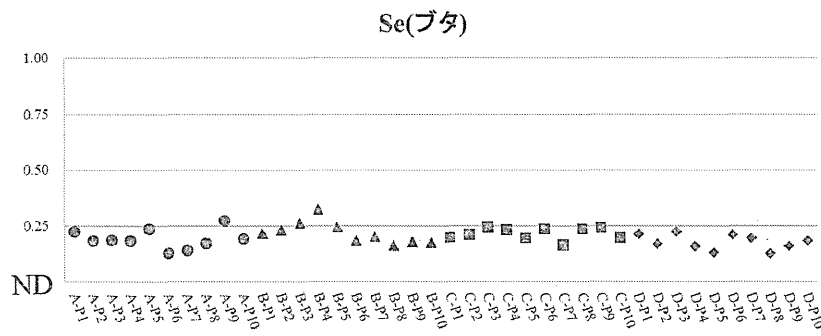

図10-1 試料中のヒ素濃度 (食品種別:魚介類) ●;青森、▲;岩手、■;宮城、◆;茨城

試料中濃度 (mg/kg)

試料コード

図10-2 試料中のヒ素濃度 (食品種別:植物性農産品) ●;青森、▲;岩手、■;宮城、◆;茨城

試料中濃度 (mg/kg)

試料コード

図 10-3 試料中のヒ素濃度 (食品種別:畜産品) ●;青森、▲岩手、■;宮城、◆;茨城

試料中濃度 (mg/kg)

図 11-1 試料中のセレン濃度 (食品種別:魚介類) ●;青森、▲岩手、■;宮城、◆;茨城

試料中濃度 (mg/kg)

図11-2 試料中のセレン濃度 (食品種別:植物性農産品) ●;青森、▲岩手、■;宮城、◆;茨城

試料中濃度 (mg/kg)

試料コード

図 11-3 試料中のセレン濃度 (食品種別:畜産品) ●;青森、▲岩手、■;宮城、◆;茨城

図12-1 試料中のモリブデン濃度 (食品種別:魚介類) ●;青森、▲岩手、■;宮城、◆;茨城