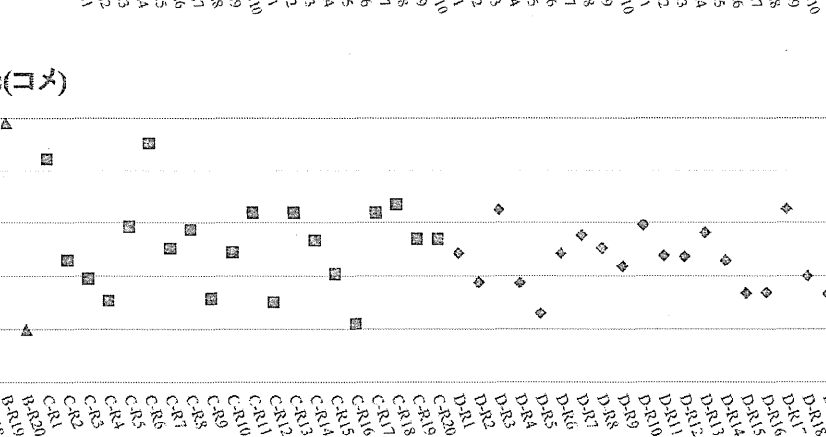

試料中濃度 (mg/kg)

試料コード