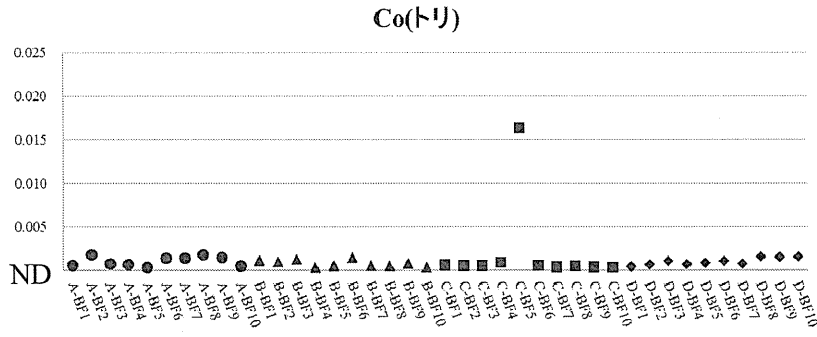

試料中濃度 (mg/kg)

試料コード

図 8-1 試料中のコバルト濃度 (食品種別:魚介類) ●;青森、▲岩手、■;宮城、◆;茨城

試料中濃度 (mg/kg)

図8-2 試料中のコバルト濃度 (食品種別:植物性農産品) ●;青森、▲;岩手、■;宮城、◆;茨城

試料中濃度 (mg/kg)

試料コード

図 8-3 試料中のコバルト濃度 (食品種別:畜産品) ●;青森、▲岩手、■;宮城、◆;茨城

図 9-1 試料中のニッケル濃度 (食品種別:魚介類) ●;青森、▲岩手、■;宮城、◆;茨城

試料中濃度 (mg/kg)

試料コード

図9-2 試料中のニッケル濃度 (食品種別:植物性農産品) ●;青森、▲岩手、■;宮城、◆;茨城

試料中濃度 (mg/kg)

試料コード

図9-3 試料中のニッケル濃度 (食品種別:畜産品) ●;青森、▲;岩手、■;宮城、◆;茨城

試料中濃度 (mg/kg)