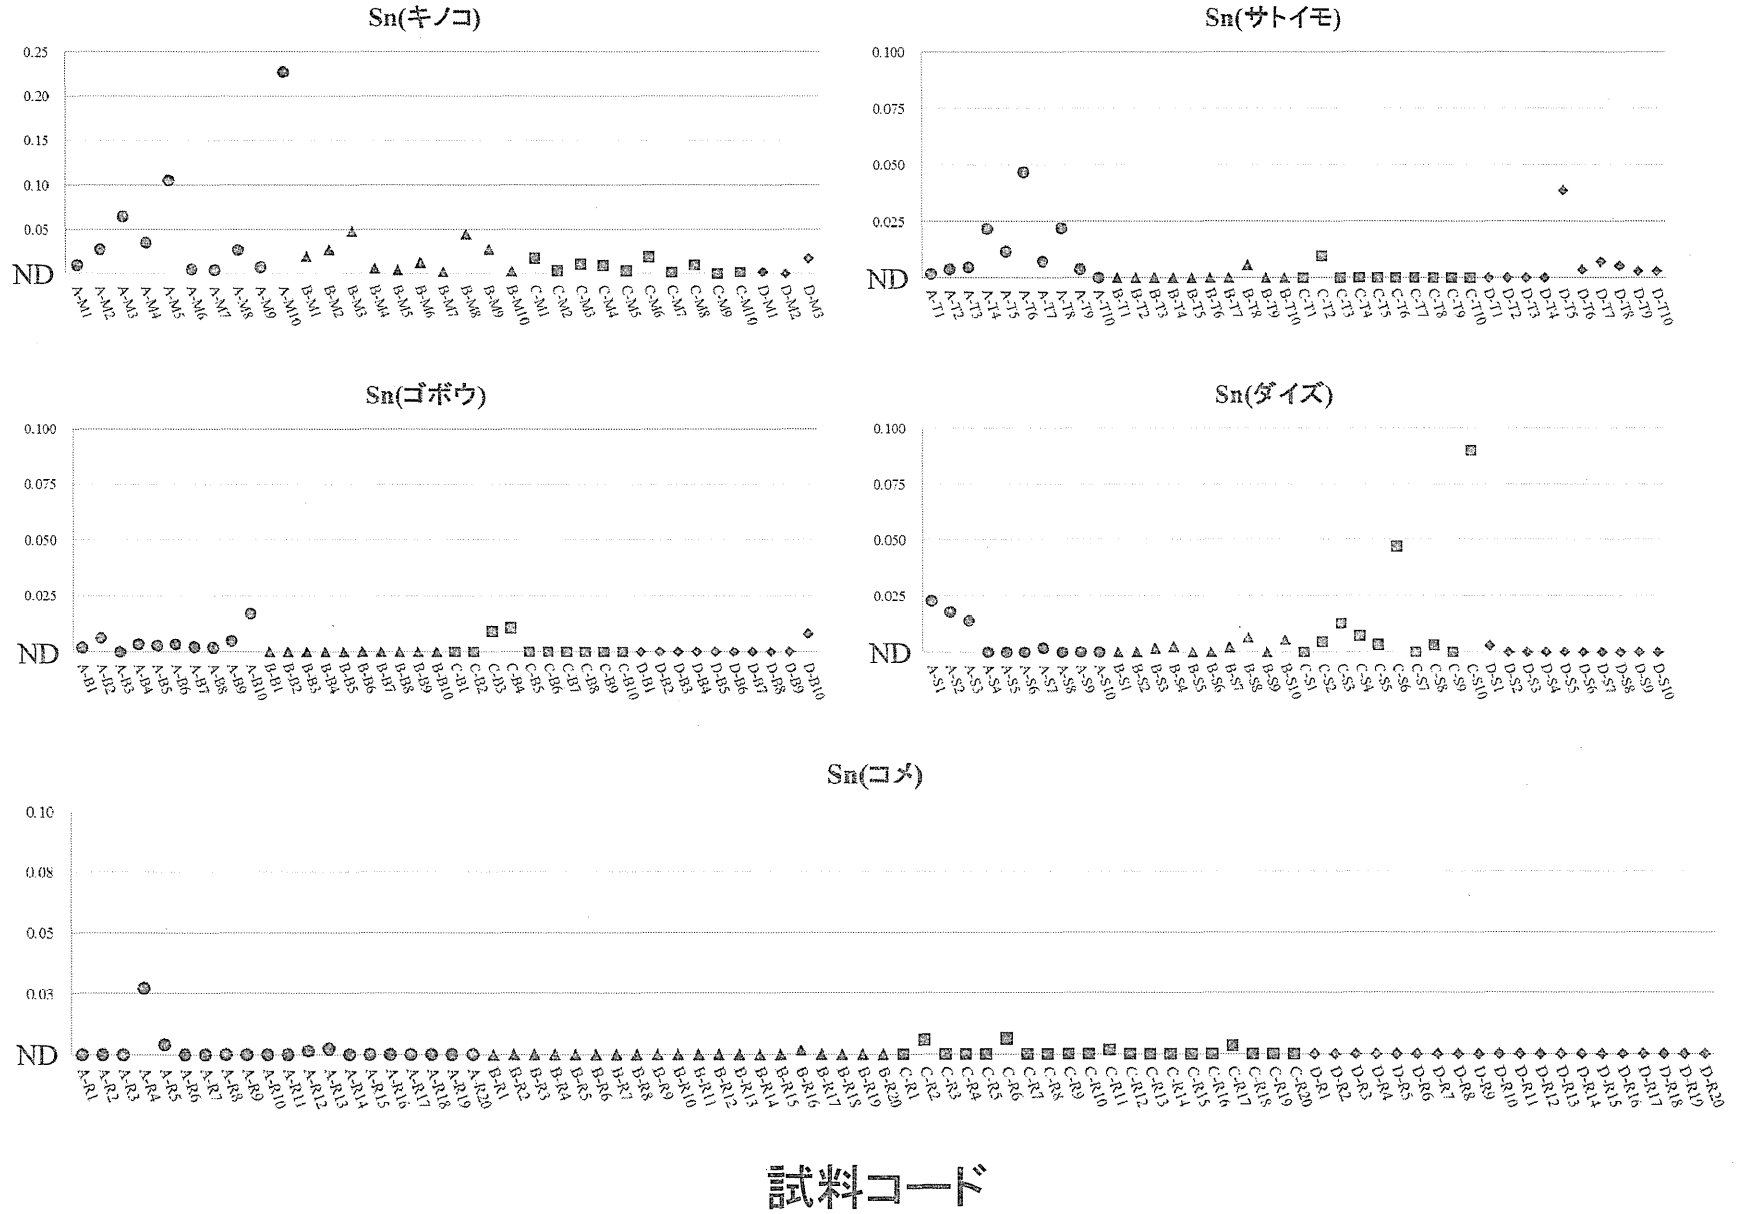

図 9-1 試料中のニッケル濃度 (食品種別:魚介類) ●;青森、▲岩手、■;宮城、◆;茨城

試料中濃度 (mg/kg)

試料コード

図9-2 試料中のニッケル濃度 (食品種別:植物性農産品) ●;青森、▲岩手、■;宮城、◆;茨城

試料中濃度 (mg/kg)

試料コード

図9-3 試料中のニッケル濃度 (食品種別:畜産品) ●;青森、▲;岩手、■;宮城、◆;茨城

試料中濃度 (mg/kg)

図 11-1 試料中のセレン濃度 (食品種別:魚介類) ●;青森、▲岩手、■;宮城、◆;茨城

試料中濃度 (mg/kg)

図11-2 試料中のセレン濃度 (食品種別:植物性農産品) ●;青森、▲岩手、■;宮城、◆;茨城

試料中濃度 (mg/kg)

試料コード

図 11-3 試料中のセレン濃度 (食品種別:畜産品) ●;青森、▲岩手、■;宮城、◆;茨城

図12-1 試料中のモリブデン濃度 (食品種別:魚介類) ●;青森、▲岩手、■;宮城、◆;茨城

試料中濃度 (mg/kg)

試料コード

図12-2 試料中のモリブデン濃度 (食品種別:植物性農産品) ●;青森、▲岩手、■;宮城、◆;茨城

試料中濃度 (mg/kg)

試料コード

図 12-3 試料中のモリブデン濃度 (食品種別:畜産品) ●;青森、▲岩手、■;宮城、◆;茨城

図 13-1 試料中のカドミウム濃度 (食品種別:魚介類) ●;青森、▲岩手、■;宮城、◆;茨城

試料中濃度 (mg/kg)

図14-2 試料中のスズ濃度 (食品種別:植物性農産品) ●;青森、▲岩手、■;宮城、◆;茨城