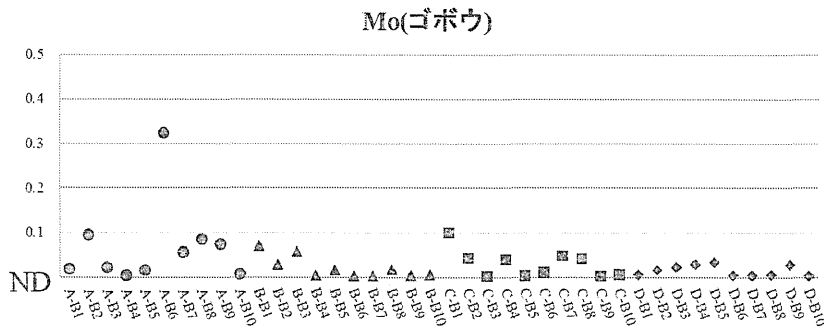

図10-1 試料中のヒ素濃度 (食品種別:魚介類) ●;青森、▲;岩手、■;宮城、◆;茨城

試料中濃度 (mg/kg)

試料コード

図10-2 試料中のヒ素濃度 (食品種別:植物性農産品) ●;青森、▲;岩手、■;宮城、◆;茨城

試料中濃度 (mg/kg)

試料コード

図 10-3 試料中のヒ素濃度 (食品種別:畜産品) ●;青森、▲岩手、■;宮城、◆;茨城

試料中濃度 (mg/kg)

図 11-1 試料中のセレン濃度 (食品種別:魚介類) ●;青森、▲岩手、■;宮城、◆;茨城

試料中濃度 (mg/kg)

図11-2 試料中のセレン濃度 (食品種別:植物性農産品) ●;青森、▲岩手、■;宮城、◆;茨城

試料中濃度 (mg/kg)

試料コード

図 11-3 試料中のセレン濃度 (食品種別:畜産品) ●;青森、▲岩手、■;宮城、◆;茨城

図12-1 試料中のモリブデン濃度 (食品種別:魚介類) ●;青森、▲岩手、■;宮城、◆;茨城

試料中濃度 (mg/kg)

試料コード

図12-2 試料中のモリブデン濃度 (食品種別:植物性農産品) ●;青森、▲岩手、■;宮城、◆;茨城

試料中濃度 (mg/kg)

試料コード

図 12-3 試料中のモリブデン濃度 (食品種別:畜産品) ●;青森、▲岩手、■;宮城、◆;茨城

図 13-1 試料中のカドミウム濃度 (食品種別:魚介類) ●;青森、▲岩手、■;宮城、◆;茨城

試料中濃度 (mg/kg)