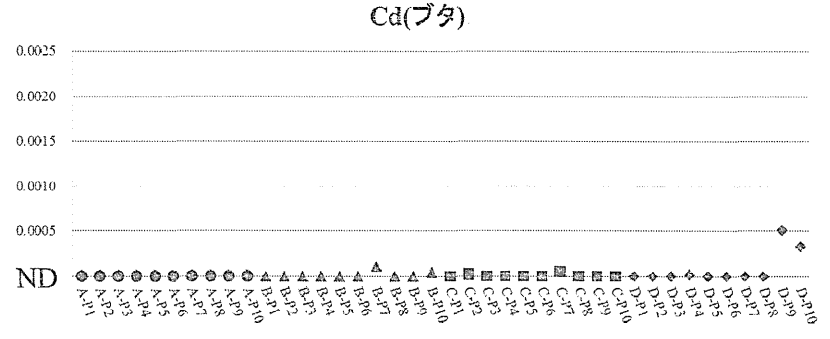

試料中濃度 (mg/kg)

試料コード