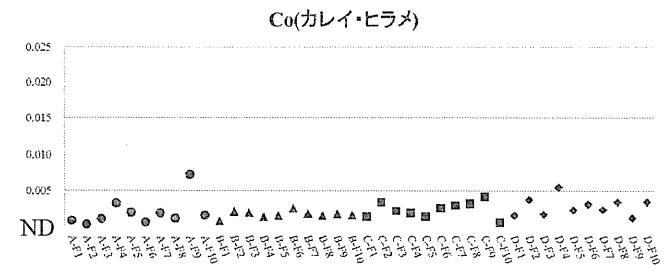

試料中濃度 (mg/kg)

試料コード

図 8-1 試料中のコバルト濃度 (食品種別:魚介類) ●;青森、▲岩手、■;宮城、◆;茨城

試料中濃度 (mg/kg)

図8-2 試料中のコバルト濃度 (食品種別:植物性農産品) ●;青森、▲;岩手、■;宮城、◆;茨城

試料中濃度 (mg/kg)

試料コード

図 8-3 試料中のコバルト濃度 (食品種別:畜産品) ●;青森、▲岩手、■;宮城、◆;茨城

図 9-1 試料中のニッケル濃度 (食品種別:魚介類) ●;青森、▲岩手、■;宮城、◆;茨城

試料中濃度 (mg/kg)

試料コード

図9-2 試料中のニッケル濃度 (食品種別:植物性農産品) ●;青森、▲岩手、■;宮城、◆;茨城

試料中濃度 (mg/kg)

試料コード

図9-3 試料中のニッケル濃度 (食品種別:畜産品) ●;青森、▲;岩手、■;宮城、◆;茨城

試料中濃度 (mg/kg)