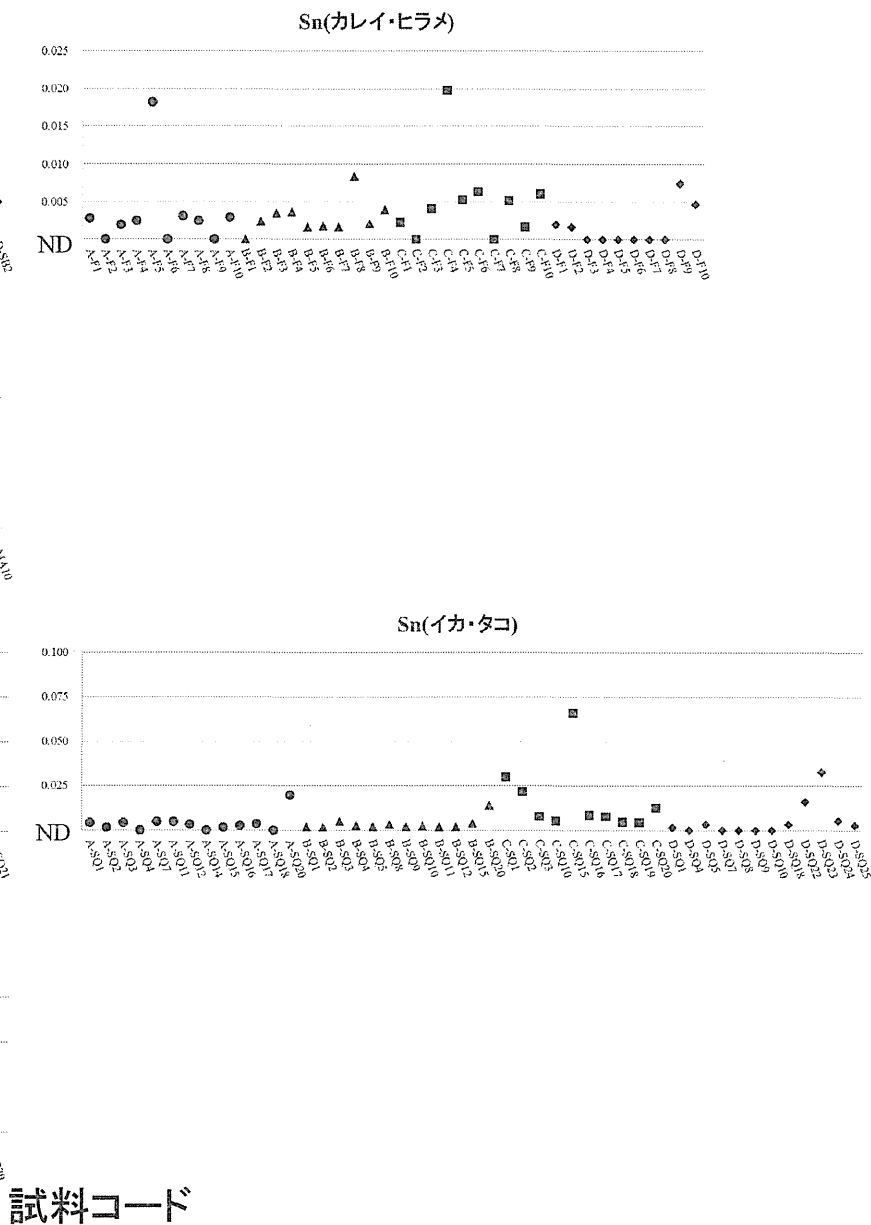

試料中濃度 (mg/kg)

試料コード