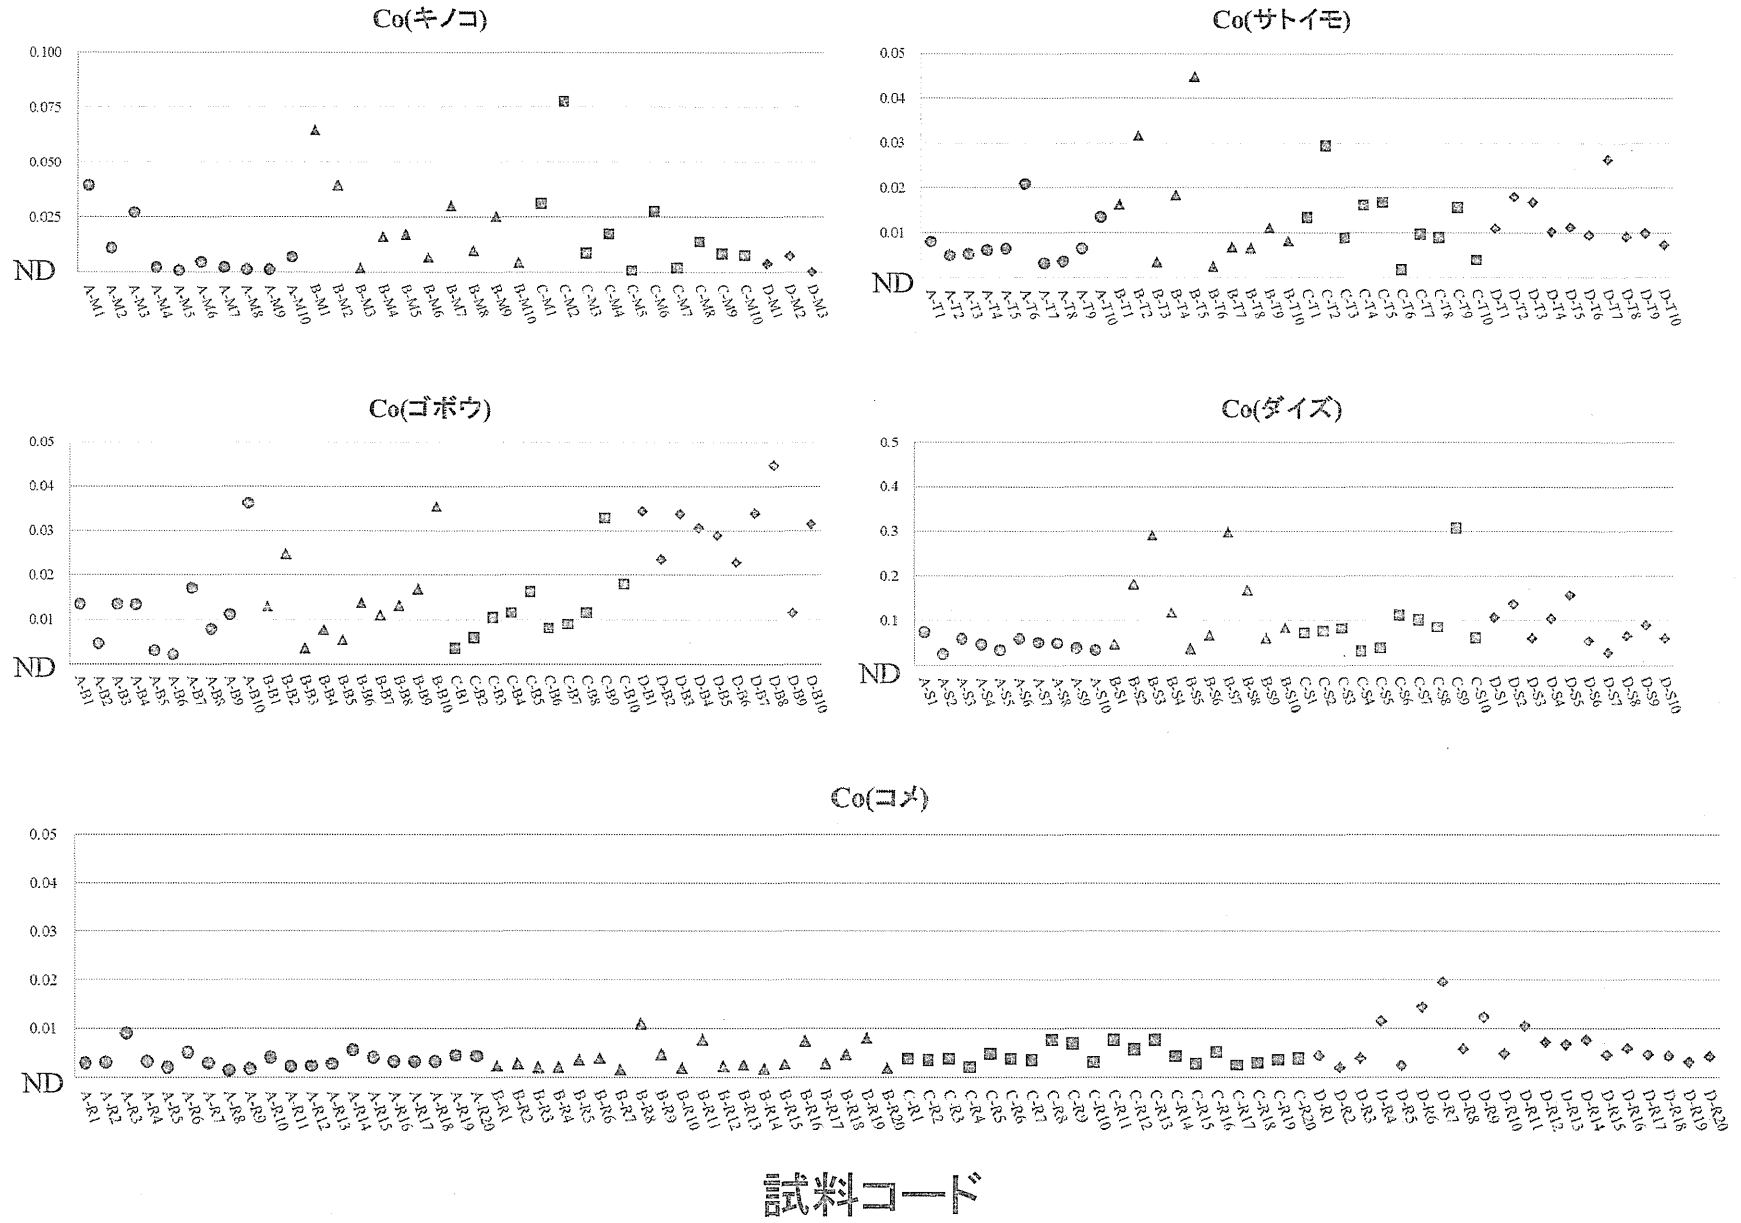

試料中濃度 (mg/kg)

試料コード

図 8-1 試料中のコバルト濃度 (食品種別:魚介類) ●;青森、▲岩手、■;宮城、◆;茨城

試料中濃度 (mg/kg)

図8-2 試料中のコバルト濃度 (食品種別:植物性農産品) ●;青森、▲;岩手、■;宮城、◆;茨城

試料中濃度 (mg/kg)

試料コード

図 8-3 試料中のコバルト濃度 (食品種別:畜産品) ●;青森、▲岩手、■;宮城、◆;茨城

図 9-1 試料中のニッケル濃度 (食品種別:魚介類) ●;青森、▲岩手、■;宮城、◆;茨城

試料中濃度 (mg/kg)

試料コード

図9-2 試料中のニッケル濃度 (食品種別:植物性農産品) ●;青森、▲岩手、■;宮城、◆;茨城

試料中濃度 (mg/kg)

試料コード

図9-3 試料中のニッケル濃度 (食品種別:畜産品) ●;青森、▲;岩手、■;宮城、◆;茨城

試料中濃度 (mg/kg)

図10-1 試料中のヒ素濃度 (食品種別:魚介類) ●;青森、▲;岩手、■;宮城、◆;茨城

試料中濃度 (mg/kg)

試料コード

図10-2 試料中のヒ素濃度 (食品種別:植物性農産品) ●;青森、▲;岩手、■;宮城、◆;茨城

試料中濃度 (mg/kg)

試料コード

図 10-3 試料中のヒ素濃度 (食品種別:畜産品) ●;青森、▲岩手、■;宮城、◆;茨城

試料中濃度 (mg/kg)

図 11-1 試料中のセレン濃度 (食品種別:魚介類) ●;青森、▲岩手、■;宮城、◆;茨城

試料中濃度 (mg/kg)

図11-2 試料中のセレン濃度 (食品種別:植物性農産品) ●;青森、▲岩手、■;宮城、◆;茨城

試料中濃度 (mg/kg)

試料コード

図 11-3 試料中のセレン濃度 (食品種別:畜産品) ●;青森、▲岩手、■;宮城、◆;茨城

図12-1 試料中のモリブデン濃度 (食品種別:魚介類) ●;青森、▲岩手、■;宮城、◆;茨城