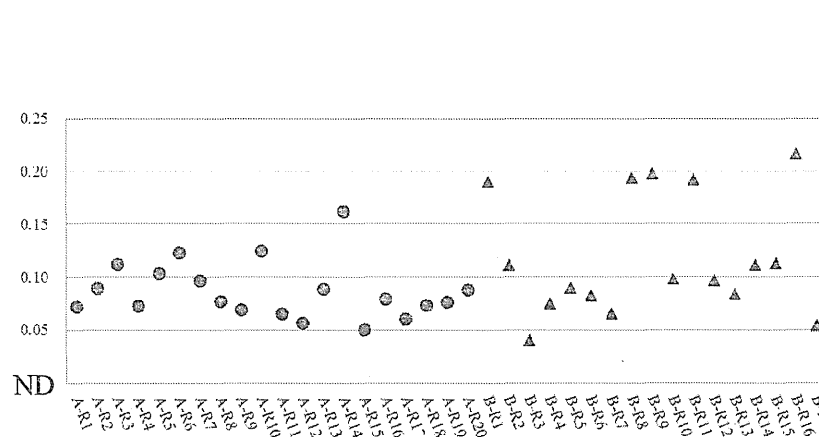

図 9-1 試料中のニッケル濃度 (食品種別:魚介類) ●;青森、▲岩手、■;宮城、◆;茨城

試料中濃度 (mg/kg)

試料コード

図9-2 試料中のニッケル濃度 (食品種別:植物性農産品) ●;青森、▲岩手、■;宮城、◆;茨城

試料中濃度 (mg/kg)

試料コード

図9-3 試料中のニッケル濃度 (食品種別:畜産品) ●;青森、▲;岩手、■;宮城、◆;茨城

試料中濃度 (mg/kg)

図10-1 試料中のヒ素濃度 (食品種別:魚介類) ●;青森、▲;岩手、■;宮城、◆;茨城

試料中濃度 (mg/kg)

試料コード

図10-2 試料中のヒ素濃度 (食品種別:植物性農産品) ●;青森、▲;岩手、■;宮城、◆;茨城

試料中濃度 (mg/kg)

試料コード

図 10-3 試料中のヒ素濃度 (食品種別:畜産品) ●;青森、▲岩手、■;宮城、◆;茨城

試料中濃度 (mg/kg)