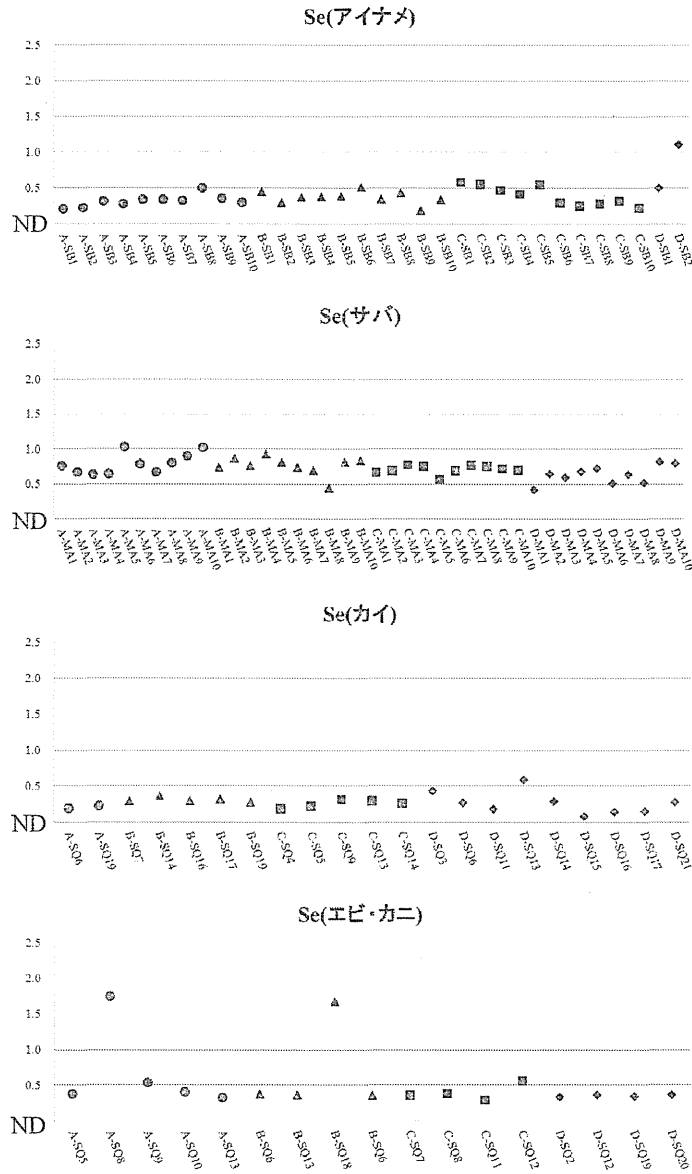

図 9-1 試料中のニッケル濃度 (食品種別:魚介類) ●;青森、▲岩手、■;宮城、◆;茨城

試料中濃度 (mg/kg)

試料コード

図9-2 試料中のニッケル濃度 (食品種別:植物性農産品) ●;青森、▲岩手、■;宮城、◆;茨城

試料中濃度 (mg/kg)

試料コード

図9-3 試料中のニッケル濃度 (食品種別:畜産品) ●;青森、▲;岩手、■;宮城、◆;茨城

試料中濃度 (mg/kg)

図10-1 試料中のヒ素濃度 (食品種別:魚介類) ●;青森、▲;岩手、■;宮城、◆;茨城

試料中濃度 (mg/kg)

試料コード

図10-2 試料中のヒ素濃度 (食品種別:植物性農産品) ●;青森、▲;岩手、■;宮城、◆;茨城

試料中濃度 (mg/kg)

試料コード

図 10-3 試料中のヒ素濃度 (食品種別:畜産品) ●;青森、▲岩手、■;宮城、◆;茨城

試料中濃度 (mg/kg)

図 11-1 試料中のセレン濃度 (食品種別:魚介類) ●;青森、▲岩手、■;宮城、◆;茨城

試料中濃度 (mg/kg)

図11-2 試料中のセレン濃度 (食品種別:植物性農産品) ●;青森、▲岩手、■;宮城、◆;茨城

試料中濃度 (mg/kg)

試料コード

図 11-3 試料中のセレン濃度 (食品種別:畜産品) ●;青森、▲岩手、■;宮城、◆;茨城

図12-1 試料中のモリブデン濃度 (食品種別:魚介類) ●;青森、▲岩手、■;宮城、◆;茨城