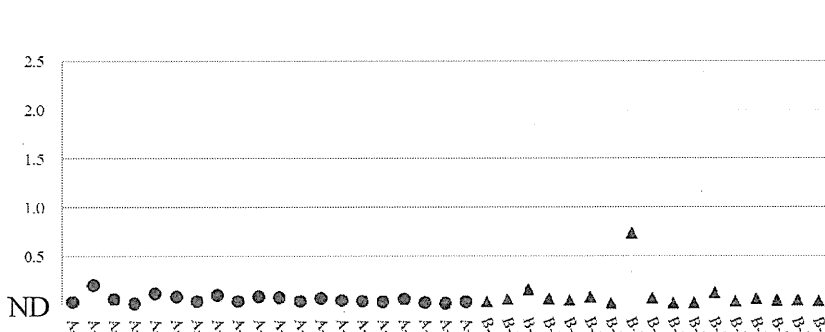

試料中濃度 (mg/kg)

試料コード

図 8-1 試料中のコバルト濃度 (食品種別:魚介類) ●;青森、▲岩手、■;宮城、◆;茨城

試料中濃度 (mg/kg)

図8-2 試料中のコバルト濃度 (食品種別:植物性農産品) ●;青森、▲;岩手、■;宮城、◆;茨城

試料中濃度 (mg/kg)

試料コード

図 8-3 試料中のコバルト濃度 (食品種別:畜産品) ●;青森、▲岩手、■;宮城、◆;茨城

図 9-1 試料中のニッケル濃度 (食品種別:魚介類) ●;青森、▲岩手、■;宮城、◆;茨城

試料中濃度 (mg/kg)

試料コード

図9-2 試料中のニッケル濃度 (食品種別:植物性農産品) ●;青森、▲岩手、■;宮城、◆;茨城

試料中濃度 (mg/kg)

試料コード

図9-3 試料中のニッケル濃度 (食品種別:畜産品) ●;青森、▲;岩手、■;宮城、◆;茨城

試料中濃度 (mg/kg)