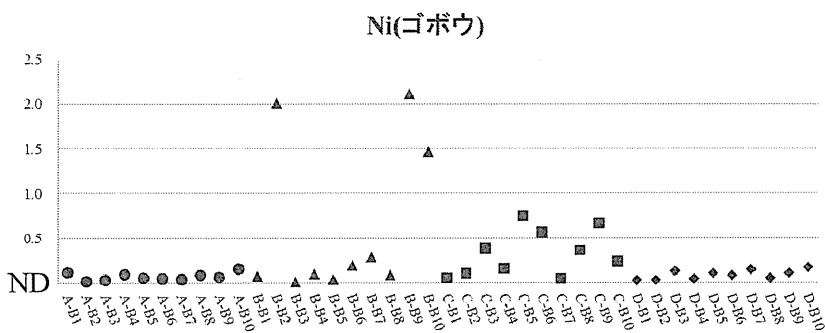

試料中濃度 (mg/kg)

試料コード

図 8-1 試料中のコバルト濃度 (食品種別:魚介類) ●;青森、▲岩手、■;宮城、◆;茨城

試料中濃度 (mg/kg)

図8-2 試料中のコバルト濃度 (食品種別:植物性農産品) ●;青森、▲;岩手、■;宮城、◆;茨城

試料中濃度 (mg/kg)

試料コード

図 8-3 試料中のコバルト濃度 (食品種別:畜産品) ●;青森、▲岩手、■;宮城、◆;茨城

図 9-1 試料中のニッケル濃度 (食品種別:魚介類) ●;青森、▲岩手、■;宮城、◆;茨城

試料中濃度 (mg/kg)

試料コード

図9-2 試料中のニッケル濃度 (食品種別:植物性農産品) ●;青森、▲岩手、■;宮城、◆;茨城

試料中濃度 (mg/kg)

試料コード

図9-3 試料中のニッケル濃度 (食品種別:畜産品) ●;青森、▲;岩手、■;宮城、◆;茨城

試料中濃度 (mg/kg)