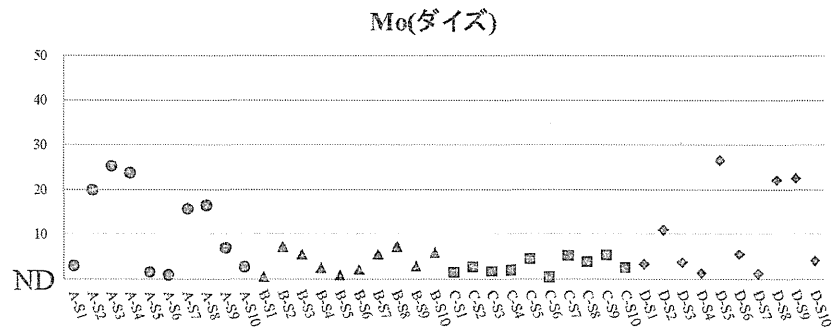

図10-1 試料中のヒ素濃度 (食品種別:魚介類) ●;青森、▲;岩手、■;宮城、◆;茨城

試料中濃度 (mg/kg)

試料コード

図10-2 試料中のヒ素濃度 (食品種別:植物性農産品) ●;青森、▲;岩手、■;宮城、◆;茨城

試料中濃度 (mg/kg)

試料コード

図 10-3 試料中のヒ素濃度 (食品種別:畜産品) ●;青森、▲岩手、■;宮城、◆;茨城

試料中濃度 (mg/kg)

図 11-1 試料中のセレン濃度 (食品種別:魚介類) ●;青森、▲岩手、■;宮城、◆;茨城

試料中濃度 (mg/kg)

図11-2 試料中のセレン濃度 (食品種別:植物性農産品) ●;青森、▲岩手、■;宮城、◆;茨城

試料中濃度 (mg/kg)

試料コード

図 11-3 試料中のセレン濃度 (食品種別:畜産品) ●;青森、▲岩手、■;宮城、◆;茨城

図12-1 試料中のモリブデン濃度 (食品種別:魚介類) ●;青森、▲岩手、■;宮城、◆;茨城

試料中濃度 (mg/kg)

試料コード

図12-2 試料中のモリブデン濃度 (食品種別:植物性農産品) ●;青森、▲岩手、■;宮城、◆;茨城

試料中濃度 (mg/kg)

試料コード

図 12-3 試料中のモリブデン濃度 (食品種別:畜産品) ●;青森、▲岩手、■;宮城、◆;茨城

図 13-1 試料中のカドミウム濃度 (食品種別:魚介類) ●;青森、▲岩手、■;宮城、◆;茨城

試料中濃度 (mg/kg)