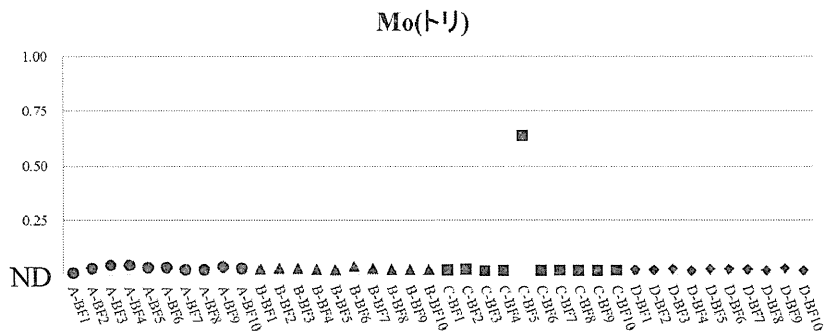

図 9-1 試料中のニッケル濃度 (食品種別:魚介類) ●;青森、▲岩手、■;宮城、◆;茨城

試料中濃度 (mg/kg)

試料コード

図9-2 試料中のニッケル濃度 (食品種別:植物性農産品) ●;青森、▲岩手、■;宮城、◆;茨城

試料中濃度 (mg/kg)

試料コード

図9-3 試料中のニッケル濃度 (食品種別:畜産品) ●;青森、▲;岩手、■;宮城、◆;茨城

試料中濃度 (mg/kg)

図10-1 試料中のヒ素濃度 (食品種別:魚介類) ●;青森、▲;岩手、■;宮城、◆;茨城

試料中濃度 (mg/kg)

試料コード

図10-2 試料中のヒ素濃度 (食品種別:植物性農産品) ●;青森、▲;岩手、■;宮城、◆;茨城

試料中濃度 (mg/kg)

試料コード

図 10-3 試料中のヒ素濃度 (食品種別:畜産品) ●;青森、▲岩手、■;宮城、◆;茨城

試料中濃度 (mg/kg)

図 11-1 試料中のセレン濃度 (食品種別:魚介類) ●;青森、▲岩手、■;宮城、◆;茨城

試料中濃度 (mg/kg)

図11-2 試料中のセレン濃度 (食品種別:植物性農産品) ●;青森、▲岩手、■;宮城、◆;茨城

試料中濃度 (mg/kg)

試料コード

図 11-3 試料中のセレン濃度 (食品種別:畜産品) ●;青森、▲岩手、■;宮城、◆;茨城

図12-1 試料中のモリブデン濃度 (食品種別:魚介類) ●;青森、▲岩手、■;宮城、◆;茨城

試料中濃度 (mg/kg)

試料コード

図12-2 試料中のモリブデン濃度 (食品種別:植物性農産品) ●;青森、▲岩手、■;宮城、◆;茨城

試料中濃度 (mg/kg)

試料コード

図 12-3 試料中のモリブデン濃度 (食品種別:畜産品) ●;青森、▲岩手、■;宮城、◆;茨城

図 13-1 試料中のカドミウム濃度 (食品種別:魚介類) ●;青森、▲岩手、■;宮城、◆;茨城

試料中濃度 (mg/kg)