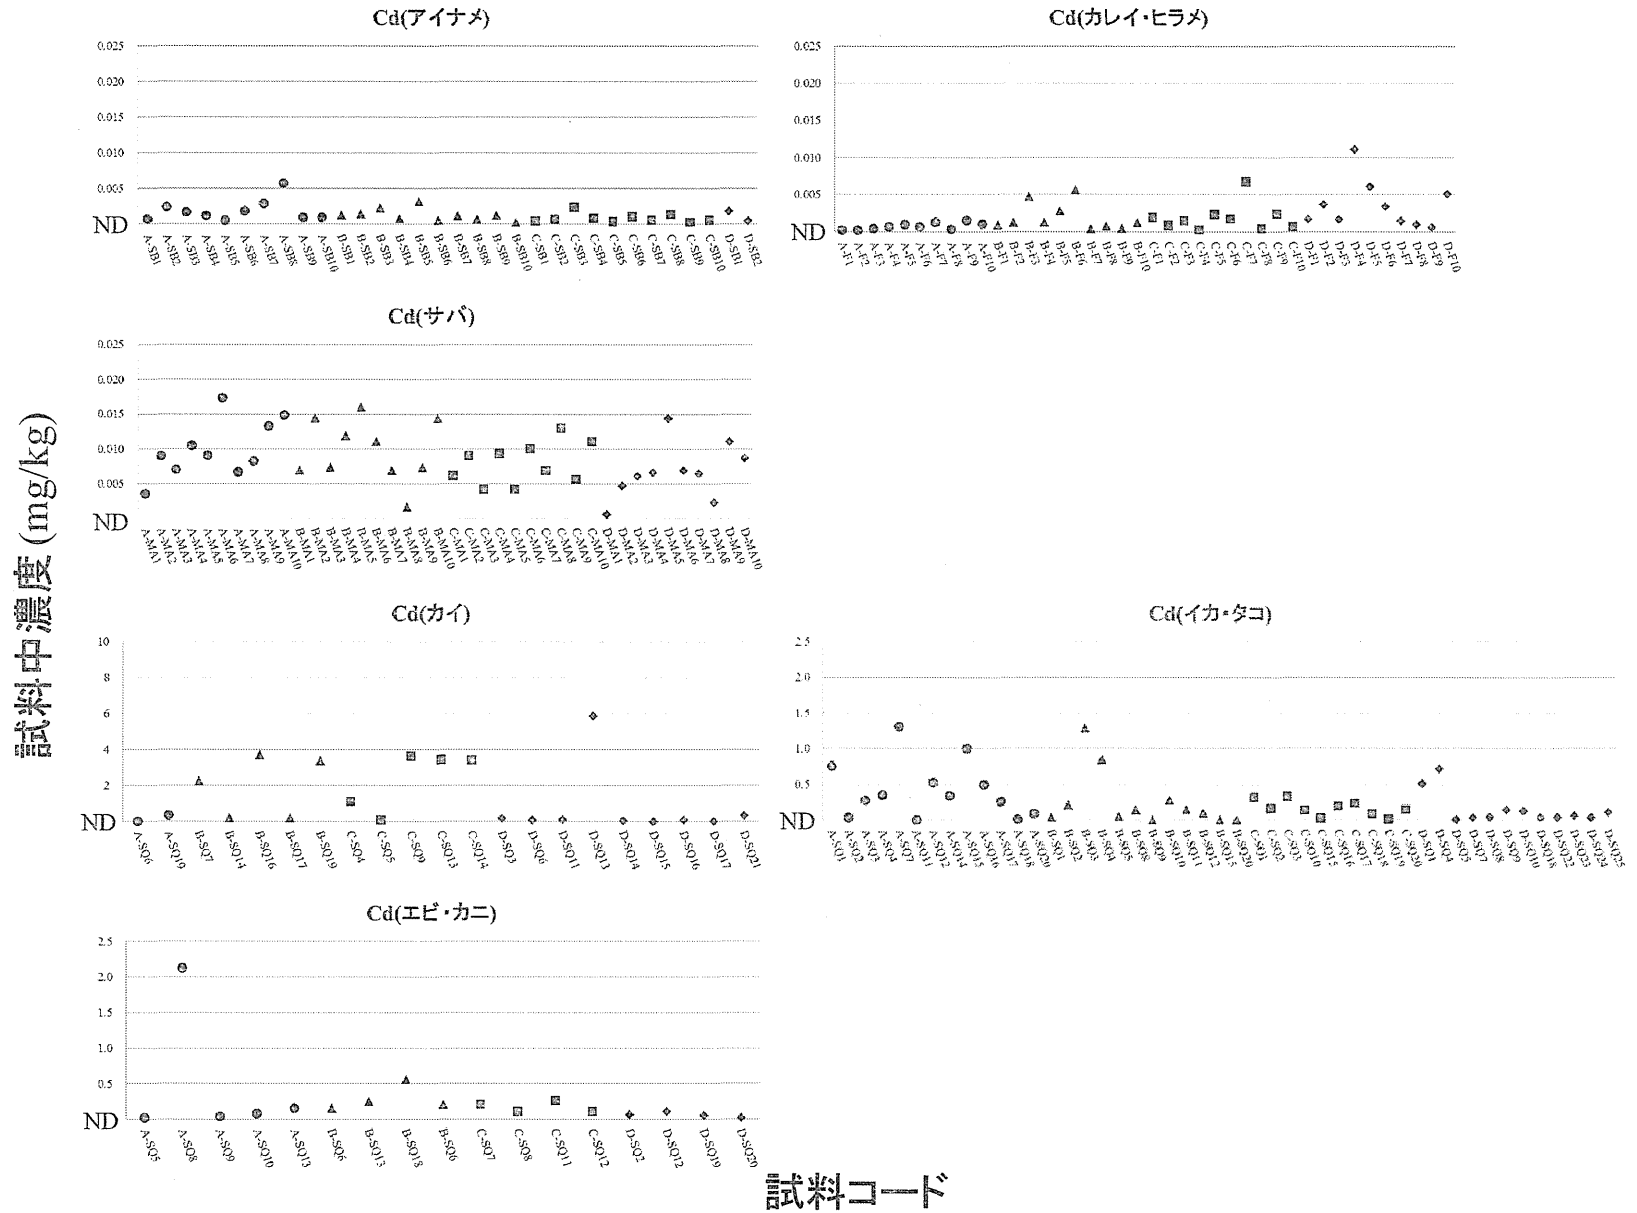

図 9-1 試料中のニッケル濃度 (食品種別:魚介類) ●;青森、▲岩手、■;宮城、◆;茨城

試料中濃度 (mg/kg)

試料コード

図9-2 試料中のニッケル濃度 (食品種別:植物性農産品) ●;青森、▲岩手、■;宮城、◆;茨城

試料中濃度 (mg/kg)

試料コード

図9-3 試料中のニッケル濃度 (食品種別:畜産品) ●;青森、▲;岩手、■;宮城、◆;茨城

試料中濃度 (mg/kg)

図 11-1 試料中のセレン濃度 (食品種別:魚介類) ●;青森、▲岩手、■;宮城、◆;茨城

試料中濃度 (mg/kg)

図11-2 試料中のセレン濃度 (食品種別:植物性農産品) ●;青森、▲岩手、■;宮城、◆;茨城

試料中濃度 (mg/kg)

試料コード

図 11-3 試料中のセレン濃度 (食品種別:畜産品) ●;青森、▲岩手、■;宮城、◆;茨城

図12-1 試料中のモリブデン濃度 (食品種別:魚介類) ●;青森、▲岩手、■;宮城、◆;茨城

試料中濃度 (mg/kg)

試料コード

図12-2 試料中のモリブデン濃度 (食品種別:植物性農産品) ●;青森、▲岩手、■;宮城、◆;茨城

試料中濃度 (mg/kg)

試料コード

図 12-3 試料中のモリブデン濃度 (食品種別:畜産品) ●;青森、▲岩手、■;宮城、◆;茨城

図 13-1 試料中のカドミウム濃度 (食品種別:魚介類) ●;青森、▲岩手、■;宮城、◆;茨城

試料中濃度 (mg/kg)