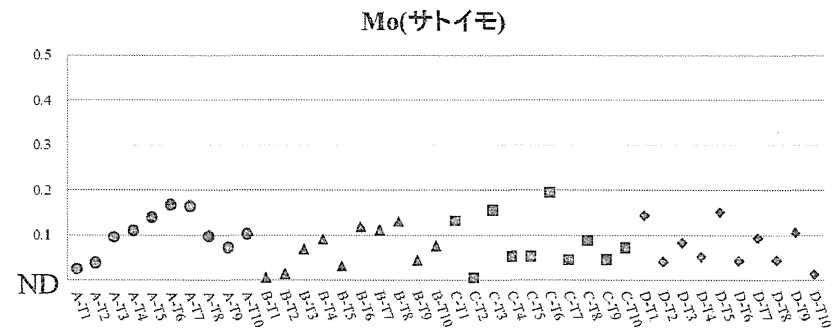

試料中濃度 (mg/kg)

試料コード