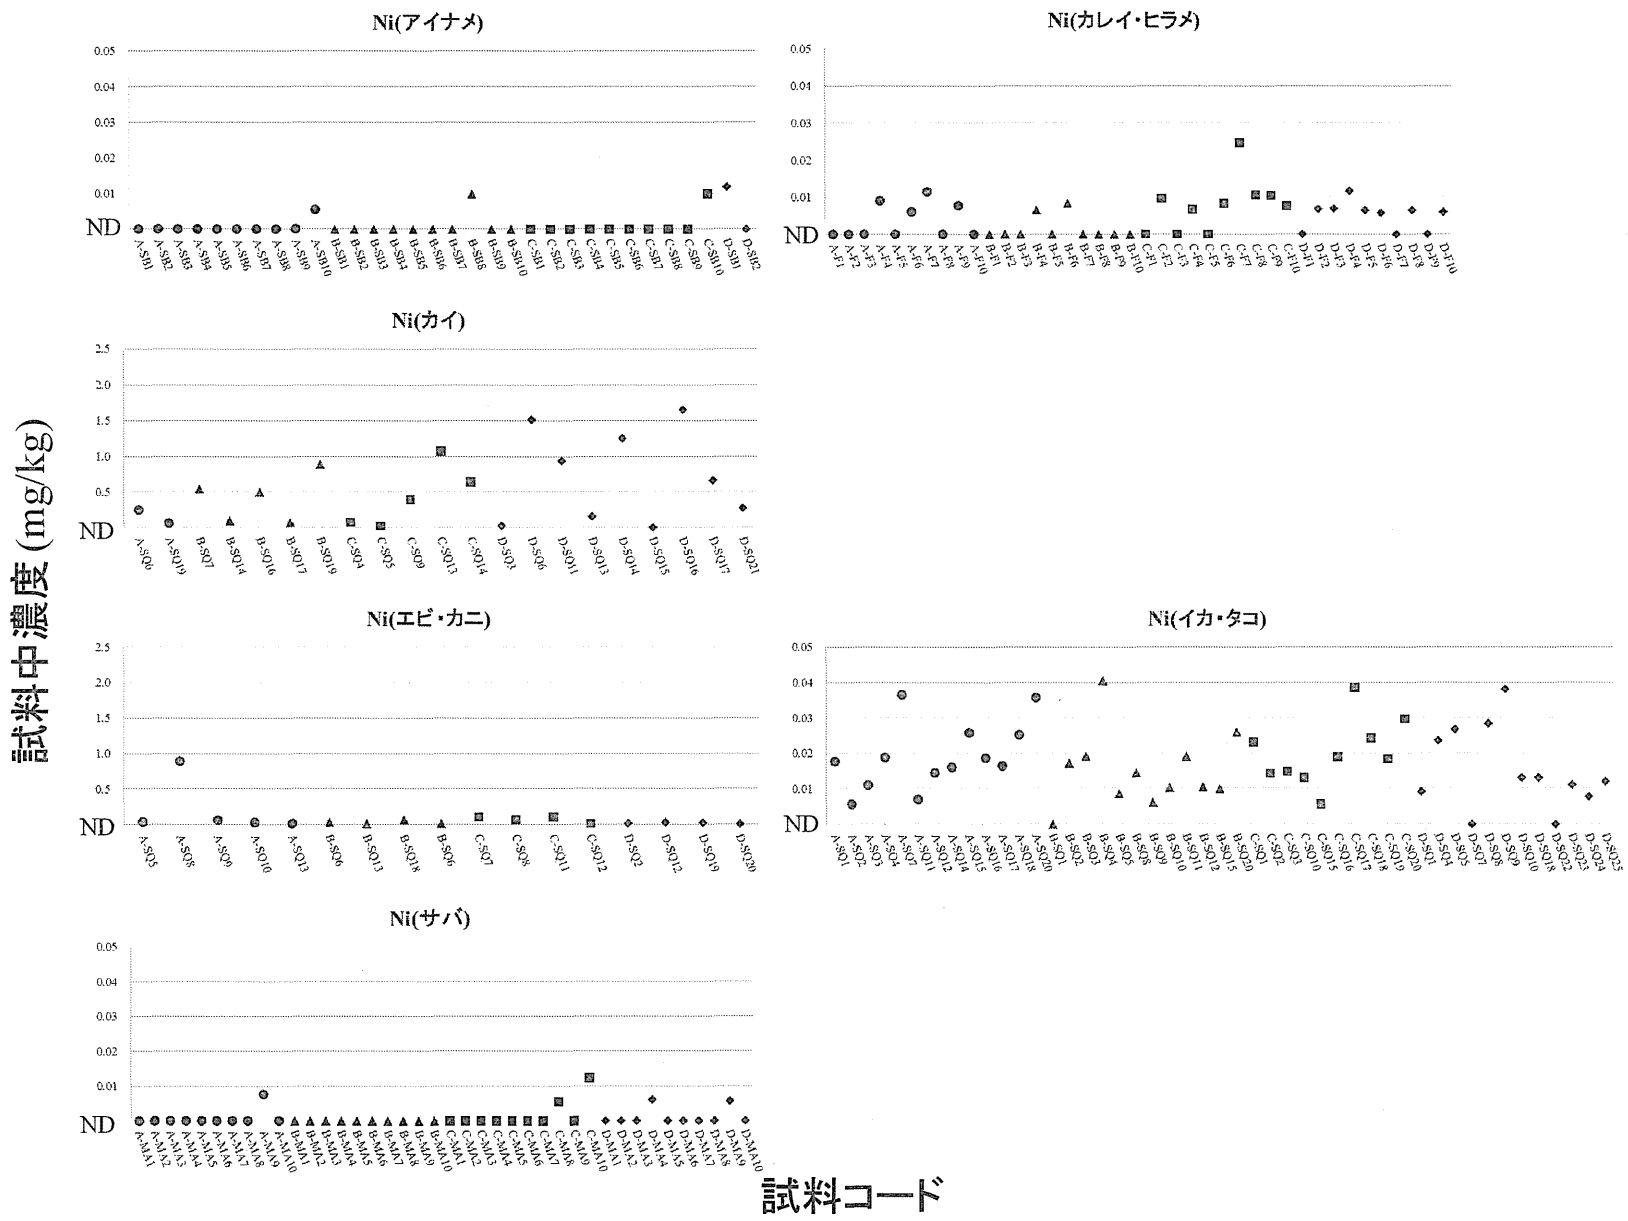

試料中濃度 (mg/kg)

試料コード

図 8-1 試料中のコバルト濃度 (食品種別:魚介類) ●;青森、▲岩手、■;宮城、◆;茨城

試料中濃度 (mg/kg)

図8-2 試料中のコバルト濃度 (食品種別:植物性農産品) ●;青森、▲;岩手、■;宮城、◆;茨城

試料中濃度 (mg/kg)

試料コード

図 8-3 試料中のコバルト濃度 (食品種別:畜産品) ●;青森、▲岩手、■;宮城、◆;茨城

図 9-1 試料中のニッケル濃度 (食品種別:魚介類) ●;青森、▲岩手、■;宮城、◆;茨城

試料中濃度 (mg/kg)

試料コード

図9-2 試料中のニッケル濃度 (食品種別:植物性農産品) ●;青森、▲岩手、■;宮城、◆;茨城

試料中濃度 (mg/kg)

試料コード

図9-3 試料中のニッケル濃度 (食品種別:畜産品) ●;青森、▲;岩手、■;宮城、◆;茨城

試料中濃度 (mg/kg)

図10-1 試料中のヒ素濃度 (食品種別:魚介類) ●;青森、▲;岩手、■;宮城、◆;茨城

試料中濃度 (mg/kg)

試料コード

図10-2 試料中のヒ素濃度 (食品種別:植物性農産品) ●;青森、▲;岩手、■;宮城、◆;茨城

試料中濃度 (mg/kg)

試料コード

図 10-3 試料中のヒ素濃度 (食品種別:畜産品) ●;青森、▲岩手、■;宮城、◆;茨城

試料中濃度 (mg/kg)

図 11-1 試料中のセレン濃度 (食品種別:魚介類) ●;青森、▲岩手、■;宮城、◆;茨城

試料中濃度 (mg/kg)

図11-2 試料中のセレン濃度 (食品種別:植物性農産品) ●;青森、▲岩手、■;宮城、◆;茨城

試料中濃度 (mg/kg)

試料コード

図 11-3 試料中のセレン濃度 (食品種別:畜産品) ●;青森、▲岩手、■;宮城、◆;茨城

図12-1 試料中のモリブデン濃度 (食品種別:魚介類) ●;青森、▲岩手、■;宮城、◆;茨城