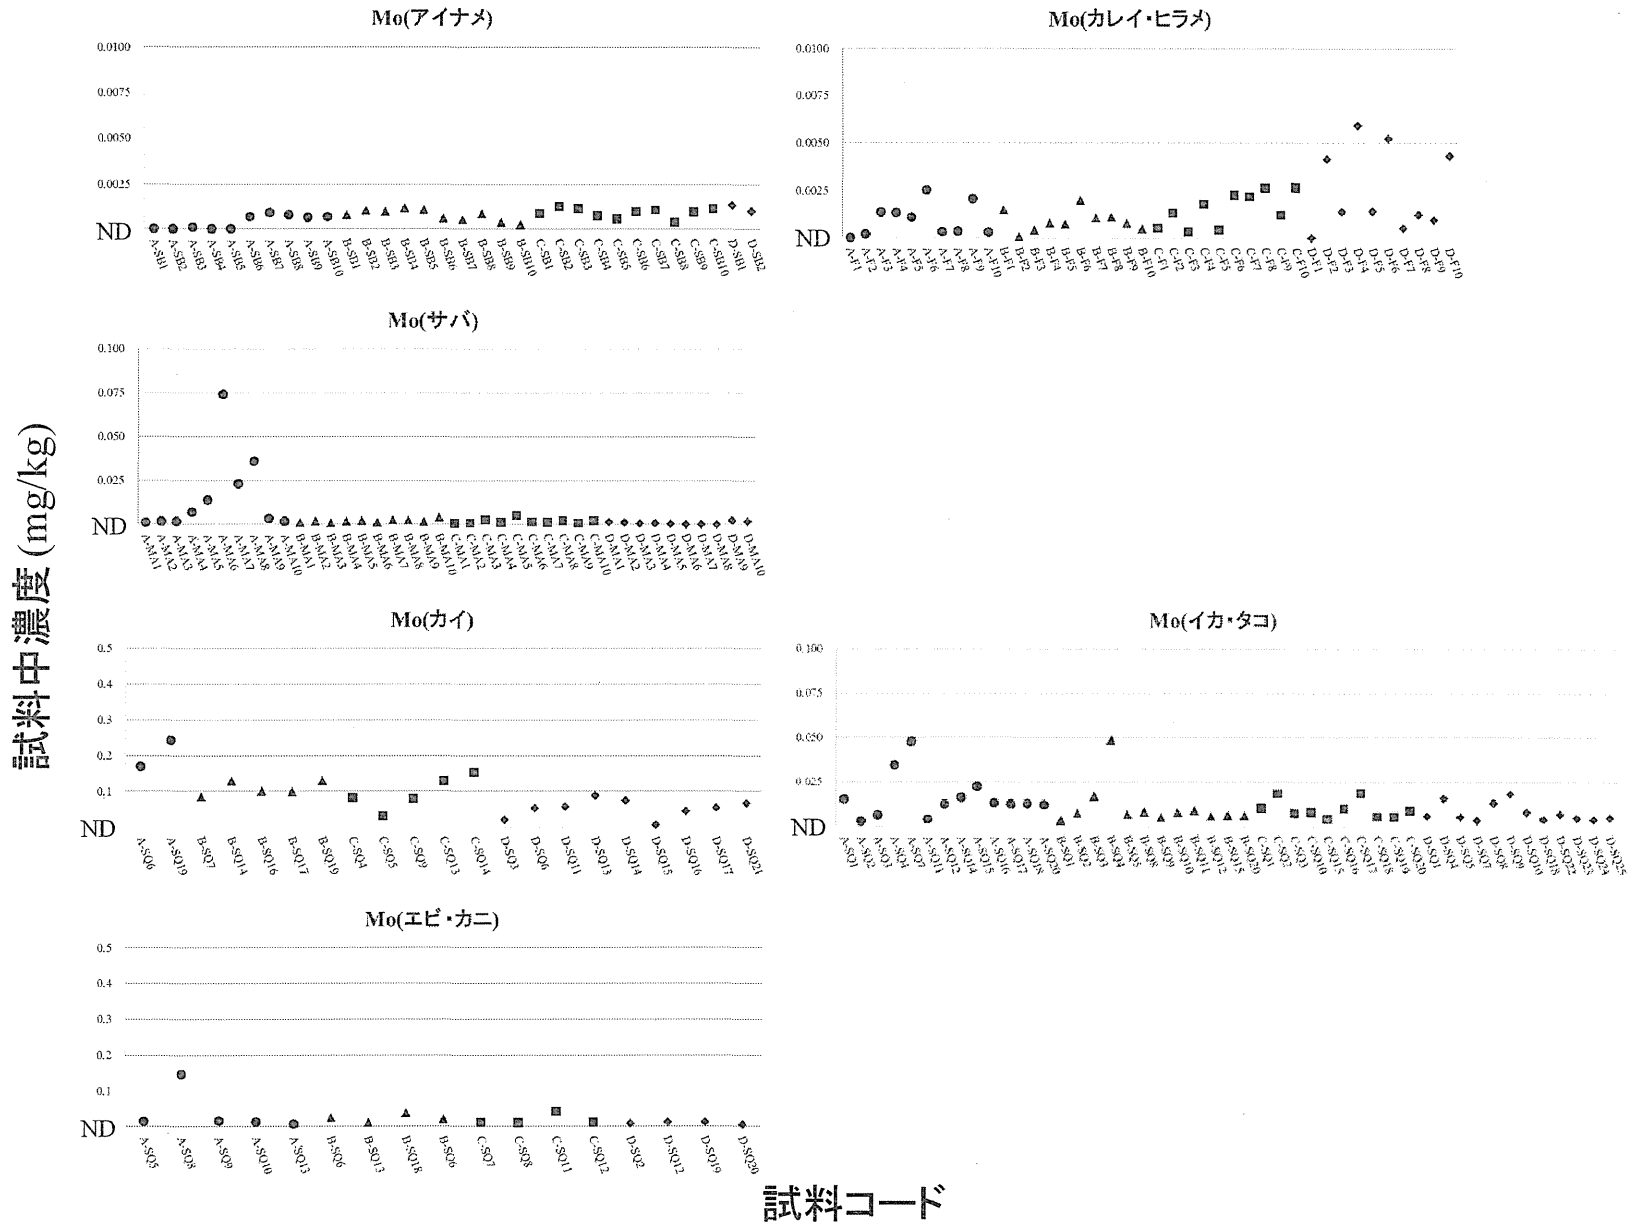

図 9-1 試料中のニッケル濃度 (食品種別:魚介類) ●;青森、▲岩手、■;宮城、◆;茨城

試料中濃度 (mg/kg)

試料コード

図9-2 試料中のニッケル濃度 (食品種別:植物性農産品) ●;青森、▲岩手、■;宮城、◆;茨城

試料中濃度 (mg/kg)

試料コード

図9-3 試料中のニッケル濃度 (食品種別:畜産品) ●;青森、▲;岩手、■;宮城、◆;茨城

試料中濃度 (mg/kg)

図10-1 試料中のヒ素濃度 (食品種別:魚介類) ●;青森、▲;岩手、■;宮城、◆;茨城

試料中濃度 (mg/kg)

試料コード

図10-2 試料中のヒ素濃度 (食品種別:植物性農産品) ●;青森、▲;岩手、■;宮城、◆;茨城

試料中濃度 (mg/kg)

試料コード

図 10-3 試料中のヒ素濃度 (食品種別:畜産品) ●;青森、▲岩手、■;宮城、◆;茨城

試料中濃度 (mg/kg)

図 11-1 試料中のセレン濃度 (食品種別:魚介類) ●;青森、▲岩手、■;宮城、◆;茨城

試料中濃度 (mg/kg)

図11-2 試料中のセレン濃度 (食品種別:植物性農産品) ●;青森、▲岩手、■;宮城、◆;茨城

試料中濃度 (mg/kg)

試料コード

図 11-3 試料中のセレン濃度 (食品種別:畜産品) ●;青森、▲岩手、■;宮城、◆;茨城

図12-1 試料中のモリブデン濃度 (食品種別:魚介類) ●;青森、▲岩手、■;宮城、◆;茨城

試料中濃度 (mg/kg)

試料コード

図12-2 試料中のモリブデン濃度 (食品種別:植物性農産品) ●;青森、▲岩手、■;宮城、◆;茨城

試料中濃度 (mg/kg)

試料コード

図 12-3 試料中のモリブデン濃度 (食品種別:畜産品) ●;青森、▲岩手、■;宮城、◆;茨城

図 13-1 試料中のカドミウム濃度 (食品種別:魚介類) ●;青森、▲岩手、■;宮城、◆;茨城

試料中濃度 (mg/kg)