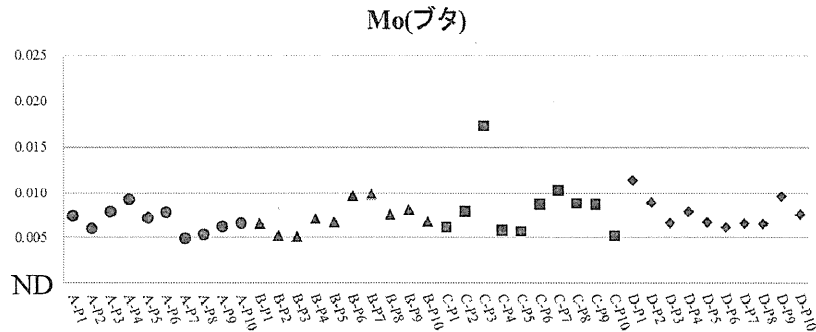

試料中濃度 (mg/kg)

試料コード