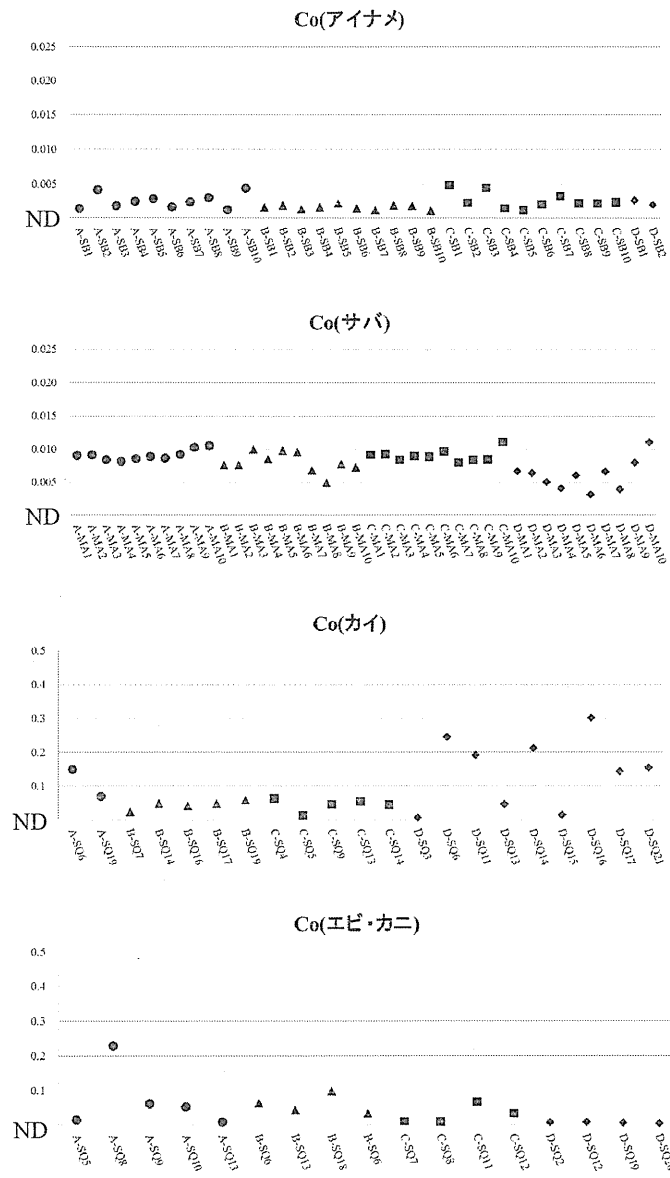

試料中濃度 (mg/kg)

試料コード

図 8-1 試料中のコバルト濃度 (食品種別:魚介類) ●;青森、▲岩手、■;宮城、◆;茨城

試料中濃度 (mg/kg)

図8-2 試料中のコバルト濃度 (食品種別:植物性農産品) ●;青森、▲;岩手、■;宮城、◆;茨城

試料中濃度 (mg/kg)

試料コード

図 8-3 試料中のコバルト濃度 (食品種別:畜産品) ●;青森、▲岩手、■;宮城、◆;茨城

図 9-1 試料中のニッケル濃度 (食品種別:魚介類) ●;青森、▲岩手、■;宮城、◆;茨城

試料中濃度 (mg/kg)

試料コード

図9-2 試料中のニッケル濃度 (食品種別:植物性農産品) ●;青森、▲岩手、■;宮城、◆;茨城

試料中濃度 (mg/kg)

試料コード

図9-3 試料中のニッケル濃度 (食品種別:畜産品) ●;青森、▲;岩手、■;宮城、◆;茨城

試料中濃度 (mg/kg)

図10-1 試料中のヒ素濃度 (食品種別:魚介類) ●;青森、▲;岩手、■;宮城、◆;茨城

試料中濃度 (mg/kg)

試料コード

図10-2 試料中のヒ素濃度 (食品種別:植物性農産品) ●;青森、▲;岩手、■;宮城、◆;茨城

試料中濃度 (mg/kg)

試料コード

図 10-3 試料中のヒ素濃度 (食品種別:畜産品) ●;青森、▲岩手、■;宮城、◆;茨城

試料中濃度 (mg/kg)

図 11-1 試料中のセレン濃度 (食品種別:魚介類) ●;青森、▲岩手、■;宮城、◆;茨城

試料中濃度 (mg/kg)

図11-2 試料中のセレン濃度 (食品種別:植物性農産品) ●;青森、▲岩手、■;宮城、◆;茨城

試料中濃度 (mg/kg)

試料コード

図 11-3 試料中のセレン濃度 (食品種別:畜産品) ●;青森、▲岩手、■;宮城、◆;茨城

図12-1 試料中のモリブデン濃度 (食品種別:魚介類) ●;青森、▲岩手、■;宮城、◆;茨城