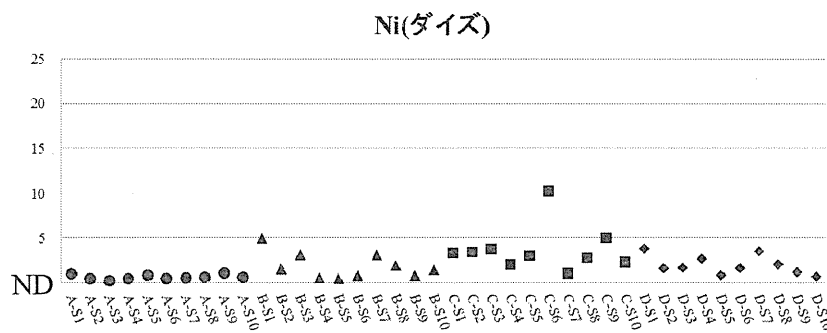

試料中濃度 (mg/kg)

試料コード

図 8-1 試料中のコバルト濃度 (食品種別:魚介類) ●;青森、▲岩手、■;宮城、◆;茨城

試料中濃度 (mg/kg)

図8-2 試料中のコバルト濃度 (食品種別:植物性農産品) ●;青森、▲;岩手、■;宮城、◆;茨城

試料中濃度 (mg/kg)

試料コード

図 8-3 試料中のコバルト濃度 (食品種別:畜産品) ●;青森、▲岩手、■;宮城、◆;茨城

図 9-1 試料中のニッケル濃度 (食品種別:魚介類) ●;青森、▲岩手、■;宮城、◆;茨城

試料中濃度 (mg/kg)

試料コード

図9-2 試料中のニッケル濃度 (食品種別:植物性農産品) ●;青森、▲岩手、■;宮城、◆;茨城

試料中濃度 (mg/kg)

試料コード

図9-3 試料中のニッケル濃度 (食品種別:畜産品) ●;青森、▲;岩手、■;宮城、◆;茨城

試料中濃度 (mg/kg)