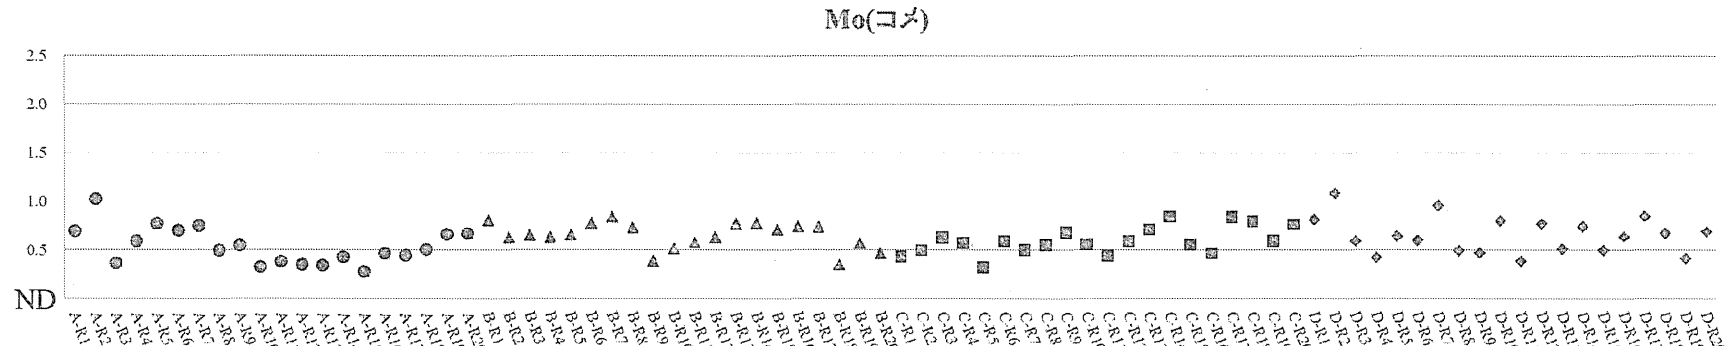

試料中濃度 (mg/kg)

試料コード