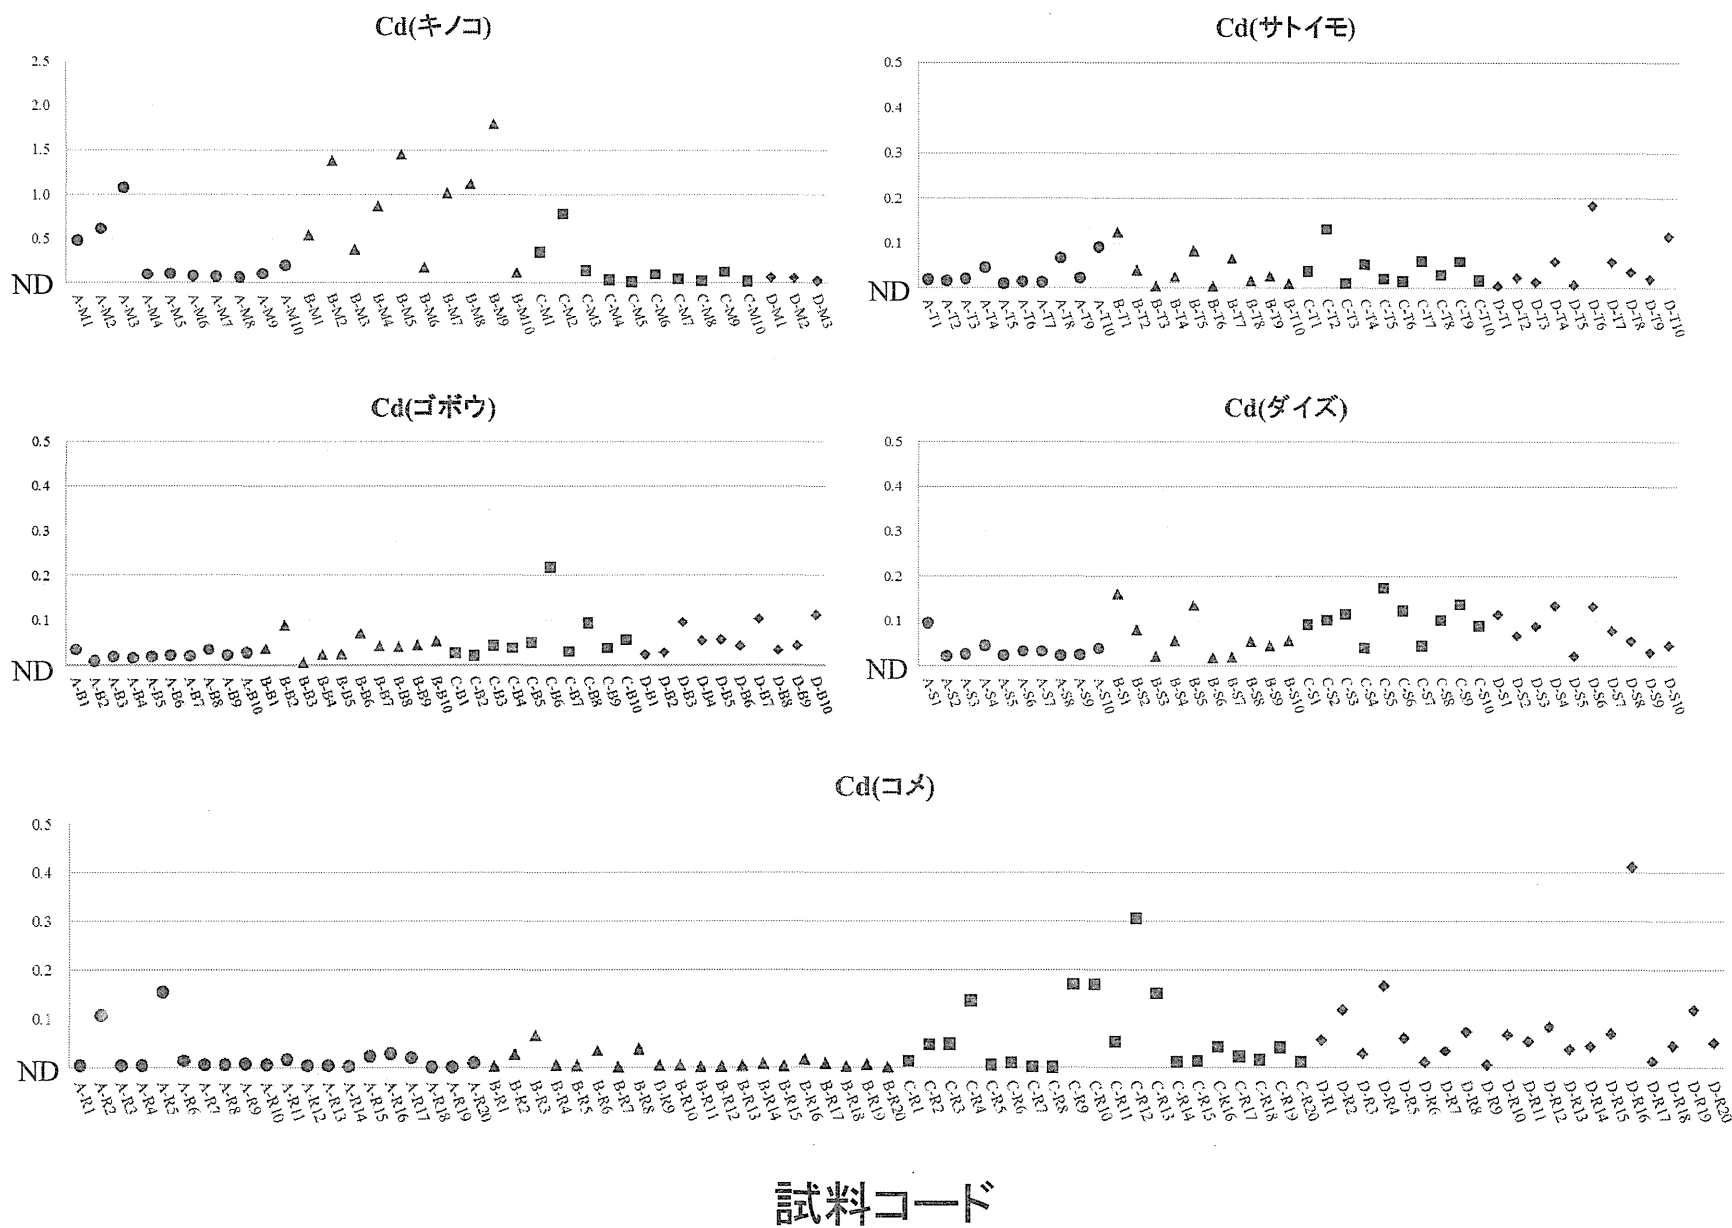

図 9-1 試料中のニッケル濃度 (食品種別:魚介類) ●;青森、▲岩手、■;宮城、◆;茨城

試料中濃度 (mg/kg)

試料コード

図9-2 試料中のニッケル濃度 (食品種別:植物性農産品) ●;青森、▲岩手、■;宮城、◆;茨城

試料中濃度 (mg/kg)

試料コード

図9-3 試料中のニッケル濃度 (食品種別:畜産品) ●;青森、▲;岩手、■;宮城、◆;茨城

試料中濃度 (mg/kg)

図 11-1 試料中のセレン濃度 (食品種別:魚介類) ●;青森、▲岩手、■;宮城、◆;茨城

試料中濃度 (mg/kg)

図11-2 試料中のセレン濃度 (食品種別:植物性農産品) ●;青森、▲岩手、■;宮城、◆;茨城

試料中濃度 (mg/kg)

試料コード

図 11-3 試料中のセレン濃度 (食品種別:畜産品) ●;青森、▲岩手、■;宮城、◆;茨城

図12-1 試料中のモリブデン濃度 (食品種別:魚介類) ●;青森、▲岩手、■;宮城、◆;茨城

試料中濃度 (mg/kg)

試料コード

図12-2 試料中のモリブデン濃度 (食品種別:植物性農産品) ●;青森、▲岩手、■;宮城、◆;茨城

試料中濃度 (mg/kg)

試料コード

図 12-3 試料中のモリブデン濃度 (食品種別:畜産品) ●;青森、▲岩手、■;宮城、◆;茨城

図 13-1 試料中のカドミウム濃度 (食品種別:魚介類) ●;青森、▲岩手、■;宮城、◆;茨城

試料中濃度 (mg/kg)