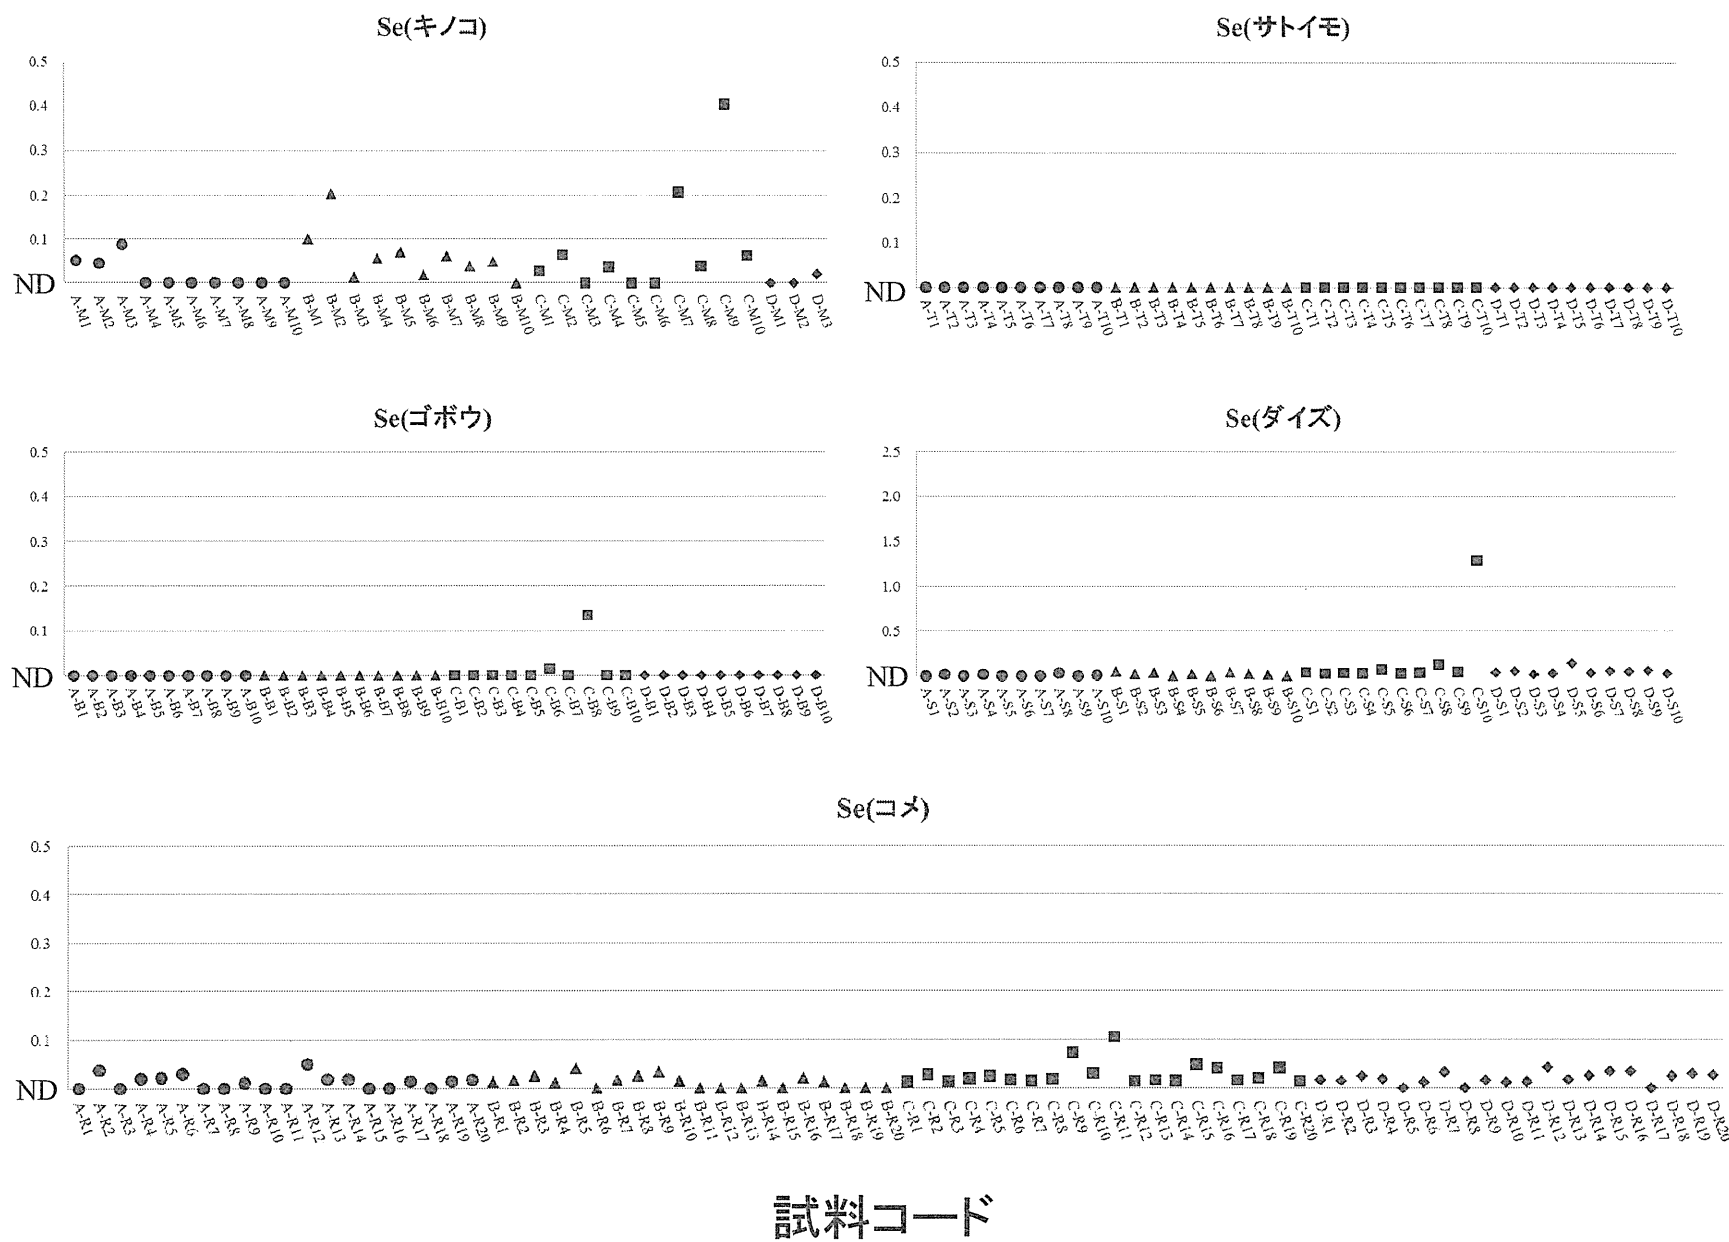

図 9-1 試料中のニッケル濃度 (食品種別:魚介類) ●;青森、▲岩手、■;宮城、◆;茨城

試料中濃度 (mg/kg)

試料コード

図9-2 試料中のニッケル濃度 (食品種別:植物性農産品) ●;青森、▲岩手、■;宮城、◆;茨城

試料中濃度 (mg/kg)

試料コード

図9-3 試料中のニッケル濃度 (食品種別:畜産品) ●;青森、▲;岩手、■;宮城、◆;茨城

試料中濃度 (mg/kg)

図10-1 試料中のヒ素濃度 (食品種別:魚介類) ●;青森、▲;岩手、■;宮城、◆;茨城

試料中濃度 (mg/kg)

試料コード

図10-2 試料中のヒ素濃度 (食品種別:植物性農産品) ●;青森、▲;岩手、■;宮城、◆;茨城

試料中濃度 (mg/kg)

試料コード

図 10-3 試料中のヒ素濃度 (食品種別:畜産品) ●;青森、▲岩手、■;宮城、◆;茨城

試料中濃度 (mg/kg)

図 11-1 試料中のセレン濃度 (食品種別:魚介類) ●;青森、▲岩手、■;宮城、◆;茨城

試料中濃度 (mg/kg)

図11-2 試料中のセレン濃度 (食品種別:植物性農産品) ●;青森、▲岩手、■;宮城、◆;茨城

試料中濃度 (mg/kg)

試料コード

図 11-3 試料中のセレン濃度 (食品種別:畜産品) ●;青森、▲岩手、■;宮城、◆;茨城

図12-1 試料中のモリブデン濃度 (食品種別:魚介類) ●;青森、▲岩手、■;宮城、◆;茨城

試料中濃度 (mg/kg)

試料コード

図12-2 試料中のモリブデン濃度 (食品種別:植物性農産品) ●;青森、▲岩手、■;宮城、◆;茨城

試料中濃度 (mg/kg)

試料コード

図 12-3 試料中のモリブデン濃度 (食品種別:畜産品) ●;青森、▲岩手、■;宮城、◆;茨城

図 13-1 試料中のカドミウム濃度 (食品種別:魚介類) ●;青森、▲岩手、■;宮城、◆;茨城

試料中濃度 (mg/kg)