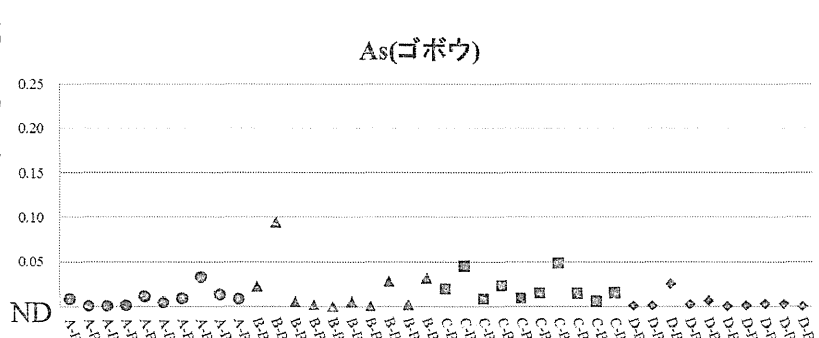

図 9-1 試料中のニッケル濃度 (食品種別:魚介類) ●;青森、▲岩手、■;宮城、◆;茨城

試料中濃度 (mg/kg)

試料コード

図9-2 試料中のニッケル濃度 (食品種別:植物性農産品) ●;青森、▲岩手、■;宮城、◆;茨城

試料中濃度 (mg/kg)

試料コード

図9-3 試料中のニッケル濃度 (食品種別:畜産品) ●;青森、▲;岩手、■;宮城、◆;茨城

試料中濃度 (mg/kg)

図10-1 試料中のヒ素濃度 (食品種別:魚介類) ●;青森、▲;岩手、■;宮城、◆;茨城

試料中濃度 (mg/kg)

試料コード

図10-2 試料中のヒ素濃度 (食品種別:植物性農産品) ●;青森、▲;岩手、■;宮城、◆;茨城

試料中濃度 (mg/kg)

試料コード

図 10-3 試料中のヒ素濃度 (食品種別:畜産品) ●;青森、▲岩手、■;宮城、◆;茨城

試料中濃度 (mg/kg)