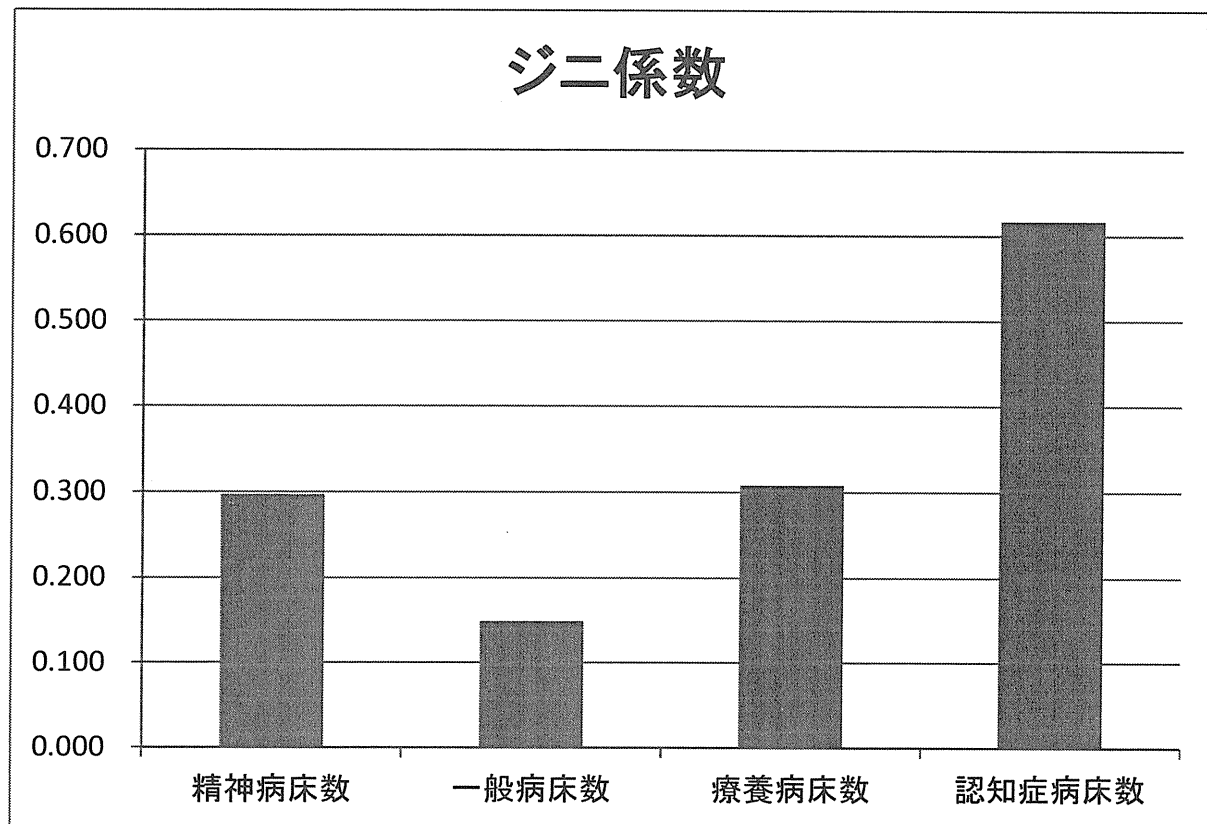

都道府県	二次医療圏	認知病床数	人口(千人)	人口10万人あたりの認知症病床数
新潟県	下越	220	220	100.0
埼玉県	西部第二	375	375	100.0
高知県	安芸	56	54	103.7
徳島県	西部I	45	43	104.7
福岡県	直方・鞍手	117	111	105.4
岩手県	宮古	100	94	106.4
島根県	浜田	106	86	123.3
福岡県	京築	240	186	129.0
福岡県	田川	177	134	132.1
鹿児島県	姶良・伊佐	340	243	139.9
大分県	西部	148	98	151.0
山口県	長門	60	39	153.8
佐賀県	南部	280	163	171.8

精神病床数の二次医療圏間の格差を示すジニ係数は、0.297である。認知症病床数の二次医療圏ジニ係数は、0.167である。なお、一般病床数のジニ係数は0.149、療養病床数は0.308であった。これを図示したものが図6である。

図6 人口10万人あたりの精神病床数のジニ係数

すべての精神科救急病院からのカバー領域（全都道府県を対象とする）
※有料道路は利用可とする