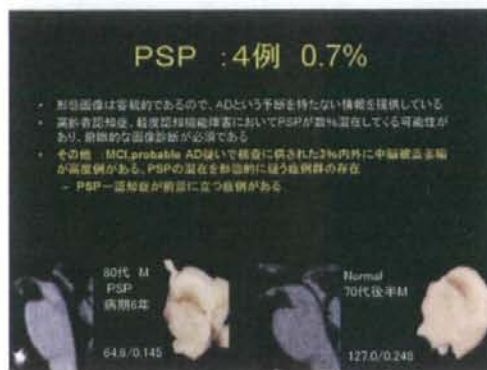

81歳女性例

アミロイドペット(PIB)

■ 106例、125回の検査を実施

- ◆ 健常者14例
- ◆ MCI 20例
- ◆ AD 39例
- ◆ FTD 17例
- ◆ DLB 8例
- ◆ CAA 2例
- ◆ CJD 2例
- ◆ その他

2回以上の経時検査: 14例

TMIG PET CENTER

MCIにおけるアミロイド蓄積

Amyloid Pet Image of a brain bank donor with living will