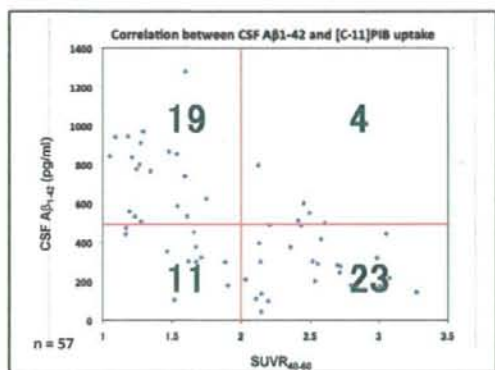

81歳女性例

アミロイドペット(PIB)

■ 106例、125回の検査を実施

- ◆ 健常者14例
- ◆ MCI 20例
- ◆ AD 39例
- ◆ FTD 17例
- ◆ DLB 8例
- ◆ CAA 2例
- ◆ CJD 2例
- ◆ その他

2回以上の経時検査: 14例

TMIG PET CENTER

MCIにおけるアミロイド蓄積

Amyloid Pet Image of a brain bank donor with living will