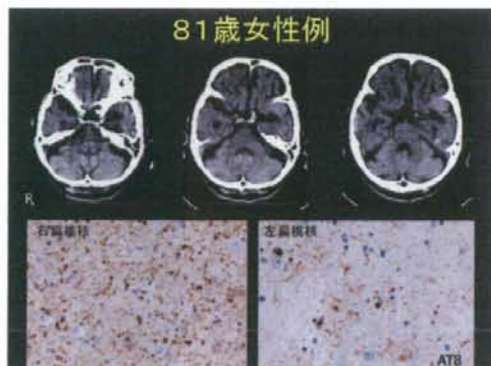

本日呈示する知見

- 嗜銀顆粒性認知症は、側頭葉内側面の左右差を持つ萎縮で、形態・機能画像により診断可能である
- 髄液バイオマーカーAbeta 1-42が正常であれば、アミロイドPETが異常である可能性は極めて低い
- もの忘れ外来には一定数進行性核上性麻痺が混在しており、正中矢状断中脳被蓋面積計測が、診断上有用である
- 扁桃核腫大を伴う、側頭葉てんかん例が、一定数認められ、抗てんかん薬で、改善が期待できる

結果1

- MCI 564例では、MMSEとZスコアに有意の相関 (-)

嗜銀顆粒性認知症疑い DG 46例 8.2%

病理・画像連関

| 症例数 | 認知症 | 認知症なし | 認知症不明 |
|-------------|---------------------|-----------|-------|
| AD症例数 | 55 | 59 | 5 |
| PET画像あり | | 右29例、左24例 | - |
| PET画像あり | 48 | 43 | 5 |
| | CT29例 | 34 | 5 |
| | MR22例 | 22(12) | 1(0) |
| | (うち冠状断12例) | | |
| PET画像で左右差あり | 20(右11例、左:9例) | 20 | 0 |
| | CT17 | 17 | 0 |
| | MR13 | 13(4) | 0 |
| | (うち冠状断4例) | | |
| PET画像あり | 6 | 6 | 0 |
| | (SPECT5例、FDG-PET2例) | | |
| PET画像で左右差あり | 6 | 6 | 0 |

81歳女性例

アミロイドペット(PIB)

■ 106例、125回の検査を実施

- ◆ 健常者14例
- ◆ MCI 20例
- ◆ AD 39例
- ◆ FTD 17例
- ◆ DLB 8例
- ◆ CAA 2例
- ◆ CJD 2例
- ◆ その他

2回以上の経時検査: 14例

TMIG PET CENTER

MCIにおけるアミロイド蓄積

Amyloid Pet Image of a brain bank donor with living will