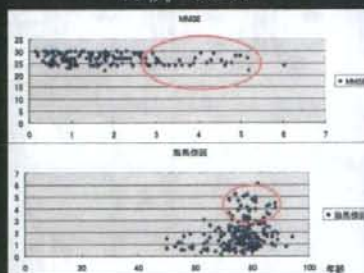

嗜銀顆粒性認知症疑い DG 46例 8.2%