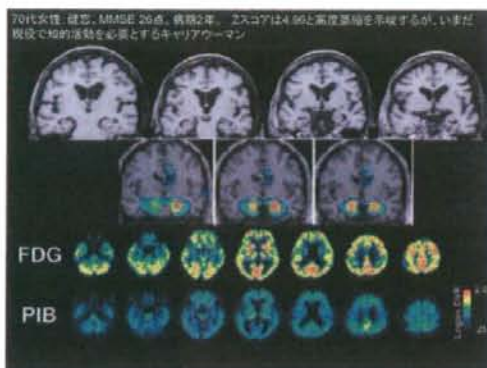

病理・画像連関

症例数	認知症	認知症なし	認知症不明
AD症例数	55	59	5
PET画像あり		右29例、左24例	-
PET画像あり	48	43	5
	CT29例	34	5
	MR22例	22(12)	1(0)
	(うち冠状断12例)		
PET画像で左右差あり	20(右11例、左:9例)	20	0
	CT17	17	0
	MR13	13(4)	0
	(うち冠状断4例)		
PET画像あり	6	6	0
	(SPECT5例、FDG-PET2例)		
PET画像で左右差あり	6	6	0

81歳女性例

アミロイドペット(PIB)

■ 106例、125回の検査を実施

- 健常者14例
- MCI 20例
- AD 39例
- FTD 17例
- DLB 8例
- CAA 2例
- CJD 2例
- その他

2回以上の経時検査: 14例

TMIG PET CENTER

MCIにおけるアミロイド蓄積

Amyloid Pet Image of a brain bank donor with living will