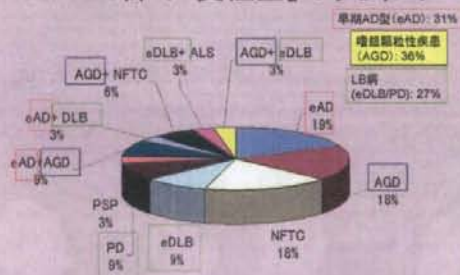

研究の構造

後方視的研究 (高齢者ブレインバンクプロジェクト)

→MCI症例の抽出 → 背景病理の解明
→認知症剖検例のMCI期臨床症状の抽出
→背景病理別surrogate markerの検証

(髄液、MRI、SPECT、PET)

前方視的研究 (もの忘れ外来)

→MMSE/HDSR & RBMT/WMSR 操作的MCI抽出
→臨床症状、surrogate marker (除PET)による評価
→背景病理の推定 → 最適介入法を選択
→FDG、PIB、Dopamine PETによる検証 (老人研)
→剖検による検証 (全施設)

本日呈示する知見

- 嗜銀顆粒性認知症は、側頭葉内側面の左右差を持つ萎縮で、形態・機能画像により診断可能である
- 髄液バイオマーカーAbeta 1-42が正常であれば、アミロイドPETが異常である可能性は極めて低い
- もの忘れ外来には一定数進行性核上性麻痺が混在しており、正中矢状断中脳被蓋面積計測が、診断上有用である
- 扁桃核腫大を伴う、側頭葉てんかん例が、一定数認められ、抗てんかん薬で、改善が期待できる

CDR 0.5群の「変性型」のうちわけ