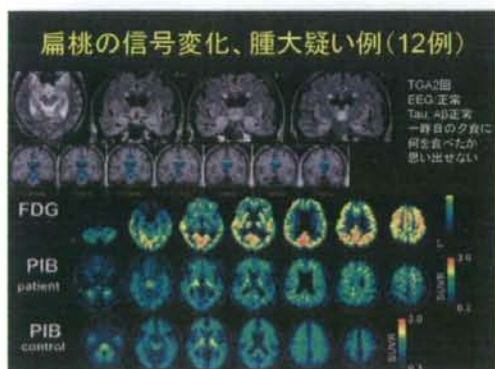

81歳女性例

アミロイドペット(PIB)

■ 106例、125回の検査を実施

- ◆ 健常者14例
- ◆ MCI 20例
- ◆ AD 39例
- ◆ FTD 17例
- ◆ DLB 8例
- ◆ CAA 2例
- ◆ CJD 2例
- ◆ その他

2回以上の経時検査: 14例

TMIG PET CENTER

MCIにおけるアミロイド蓄積

Amyloid Pet Image of a brain bank donor with living will