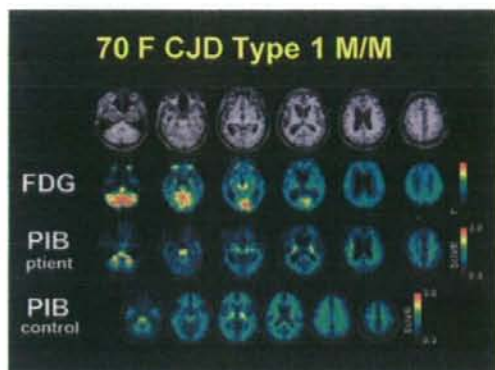

81歳女性例

アミロイドペット(PIB)

■ 106例、125回の検査を実施

- ◆ 健常者14例
- ◆ MCI 20例
- ◆ AD 39例
- ◆ FTD 17例
- ◆ DLB 8例
- ◆ CAA 2例
- ◆ CJD 2例
- ◆ その他

2回以上の経時検査: 14例

TMIG PET CENTER

MCIにおけるアミロイド蓄積

Amyloid Pet Image of a brain bank donor with living will