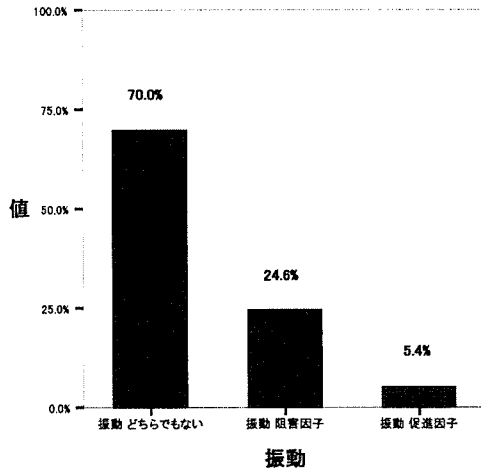

「コミュニティライフ（参加）不可」と環境因子との関連

【入所更生】

【グループホーム】

入所更生:コミュニティライフ(不可)

グループホーム:コミュニティライフ(不可)

入所更生:コミュニティライフ(不可)

グループホーム:コミュニティライフ(不可)

入所更生:コミュニティライフ(不可)

グループホーム:コミュニティライフ(不可)

入所更生:コミュニティライフ(不可)

N=426

グループホーム:コミュニティライフ(不可)

N=367

入所更生:コミュニティライフ(不可)

N=452

グループホーム:コミュニティライフ(不可)