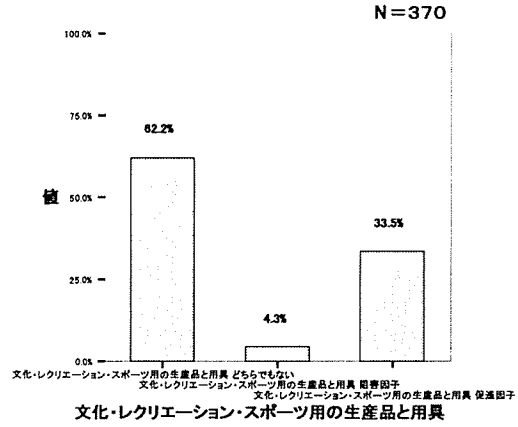

「コミュニティライフ（参加）不可」と環境因子との関連

【入所更生】

【グループホーム】

入所更生:コミュニティライフ(不可)

グループホーム:コミュニティライフ(不可)

入所更生:コミュニティライフ(不可)

グループホーム:コミュニティライフ(不可)

入所更生:コミュニティライフ(不可)

グループホーム:コミュニティライフ(不可)

入所更生:コミュニティライフ(不可)

N=426

グループホーム:コミュニティライフ(不可)

N=367

入所更生:コミュニティライフ(不可)

N=452

グループホーム:コミュニティライフ(不可)