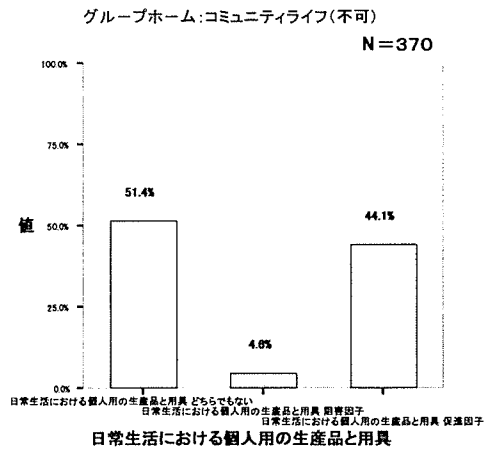

「コミュニティライフ（参加）不可」と環境因子との関連

【入所更生】

【グループホーム】

入所更生:コミュニティライフ(不可)

グループホーム:コミュニティライフ(不可)

入所更生:コミュニティライフ(不可)

グループホーム:コミュニティライフ(不可)

入所更生:コミュニティライフ(不可)

グループホーム:コミュニティライフ(不可)

入所更生:コミュニティライフ(不可)

N=426

グループホーム:コミュニティライフ(不可)

N=367

入所更生:コミュニティライフ(不可)

N=452

グループホーム:コミュニティライフ(不可)