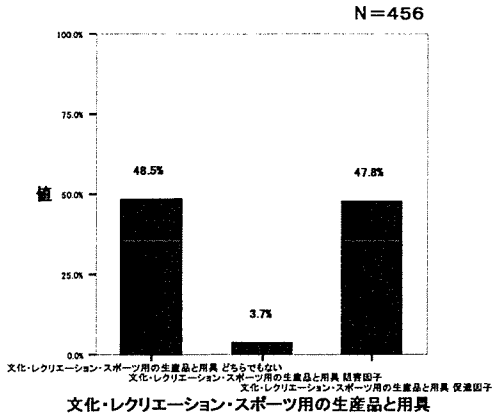

「コミュニティライフ（参加）不可」と環境因子との関連

【入所更生】

【グループホーム】

入所更生:コミュニティライフ(不可)

グループホーム:コミュニティライフ(不可)

入所更生:コミュニティライフ(不可)

グループホーム:コミュニティライフ(不可)

入所更生:コミュニティライフ(不可)

グループホーム:コミュニティライフ(不可)

入所更生:コミュニティライフ(不可)

N=426

グループホーム:コミュニティライフ(不可)

N=367

入所更生:コミュニティライフ(不可)

N=452

グループホーム:コミュニティライフ(不可)