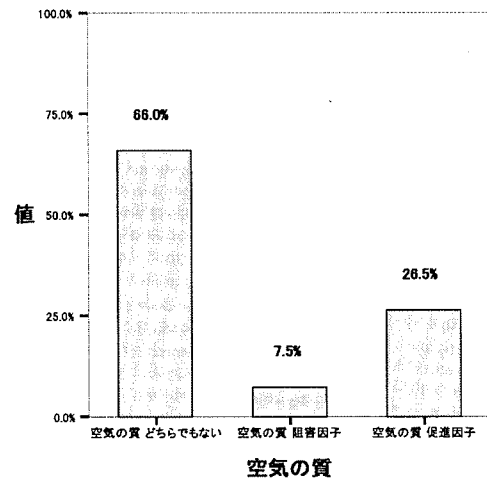

グループホーム:コミュニティライフ(不可)

N=373