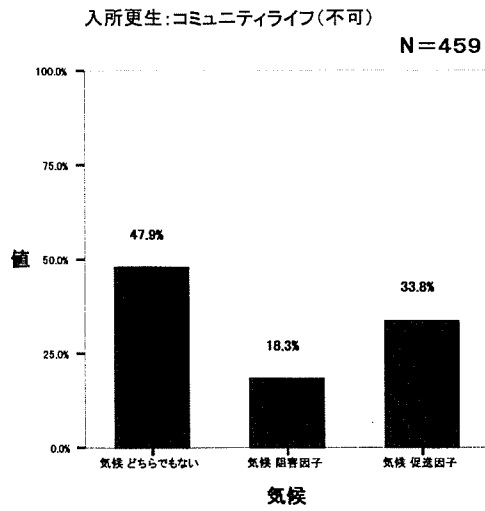

「コミュニティライフ（参加）不可」と環境因子との関連

【入所更生】

【グループホーム】

入所更生:コミュニティライフ(不可)

グループホーム:コミュニティライフ(不可)

入所更生:コミュニティライフ(不可)

グループホーム:コミュニティライフ(不可)

入所更生:コミュニティライフ(不可)

グループホーム:コミュニティライフ(不可)

入所更生:コミュニティライフ(不可)

N=426

グループホーム:コミュニティライフ(不可)

N=367

入所更生:コミュニティライフ(不可)

N=452

グループホーム:コミュニティライフ(不可)