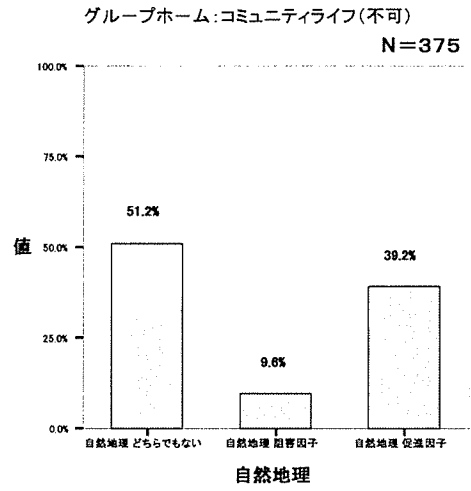

「コミュニティライフ（参加）不可」と環境因子との関連

【入所更生】

【グループホーム】

入所更生:コミュニティライフ(不可)

グループホーム:コミュニティライフ(不可)

入所更生:コミュニティライフ(不可)

グループホーム:コミュニティライフ(不可)

入所更生:コミュニティライフ(不可)

グループホーム:コミュニティライフ(不可)

入所更生:コミュニティライフ(不可)

N=426

グループホーム:コミュニティライフ(不可)

N=367

入所更生:コミュニティライフ(不可)

N=452

グループホーム:コミュニティライフ(不可)