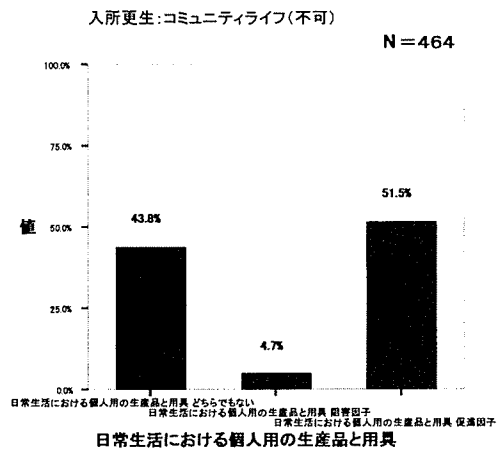

「コミュニティライフ（参加）不可」と環境因子との関連

【入所更生】

【グループホーム】

入所更生:コミュニティライフ(不可)

グループホーム:コミュニティライフ(不可)

入所更生:コミュニティライフ(不可)

グループホーム:コミュニティライフ(不可)

入所更生:コミュニティライフ(不可)

グループホーム:コミュニティライフ(不可)

入所更生:コミュニティライフ(不可)

N=426

グループホーム:コミュニティライフ(不可)

N=367

入所更生:コミュニティライフ(不可)

N=452

グループホーム:コミュニティライフ(不可)