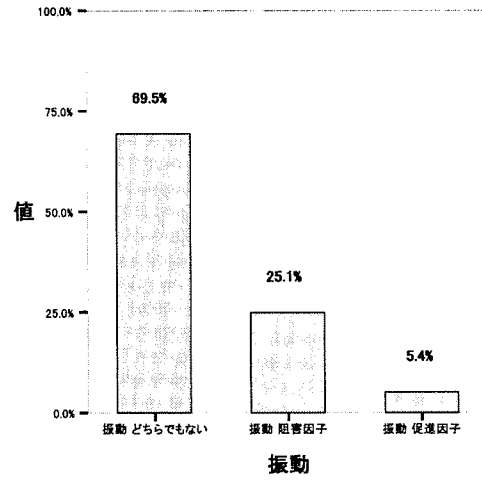

「コミュニティライフ（参加）不可」と環境因子との関連

【入所更生】

【グループホーム】

入所更生:コミュニティライフ(不可)

グループホーム:コミュニティライフ(不可)

入所更生:コミュニティライフ(不可)

グループホーム:コミュニティライフ(不可)

入所更生:コミュニティライフ(不可)

グループホーム:コミュニティライフ(不可)

入所更生:コミュニティライフ(不可)

N=426

グループホーム:コミュニティライフ(不可)

N=367

入所更生:コミュニティライフ(不可)

N=452

グループホーム:コミュニティライフ(不可)