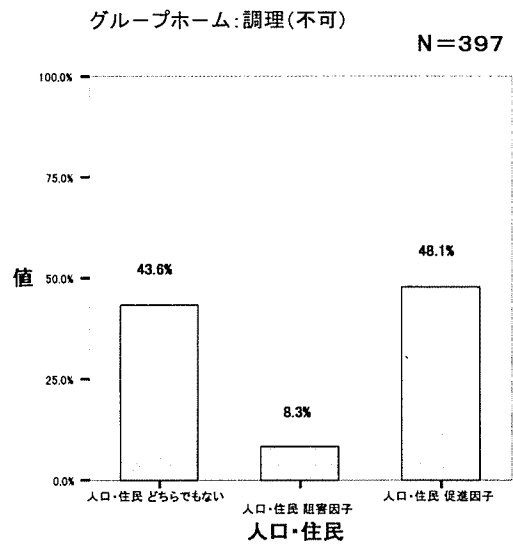

「調理（参加）不可」と環境因子との関連
【入所更生】 【グループホーム】

N=484

入所更生: 調理(不可)

グループホーム: 調理(不可)

N=400

入所更生: 調理(不可)

N=478

グループホーム: 調理(不可)