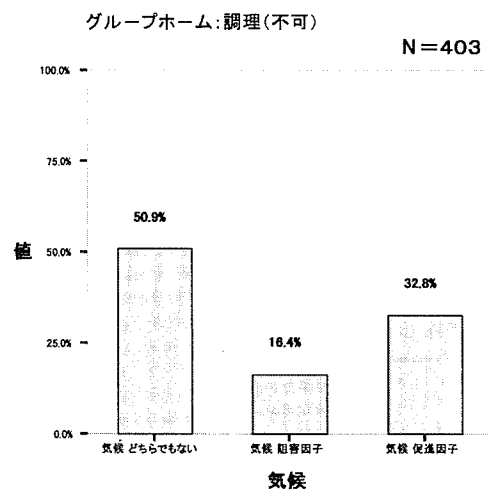

「調理（参加）不可」と環境因子との関連
【入所更生】 【グループホーム】

N=484

入所更生: 調理(不可)

グループホーム: 調理(不可)

N=400

入所更生: 調理(不可)

N=478

グループホーム: 調理(不可)