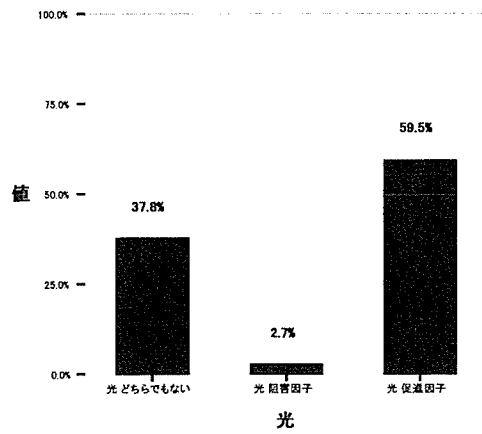

「調理（参加）不可」と環境因子との関連
【入所更生】 【グループホーム】

N=484

入所更生: 調理(不可)

グループホーム: 調理(不可)

N=400

入所更生: 調理(不可)

N=478

グループホーム: 調理(不可)