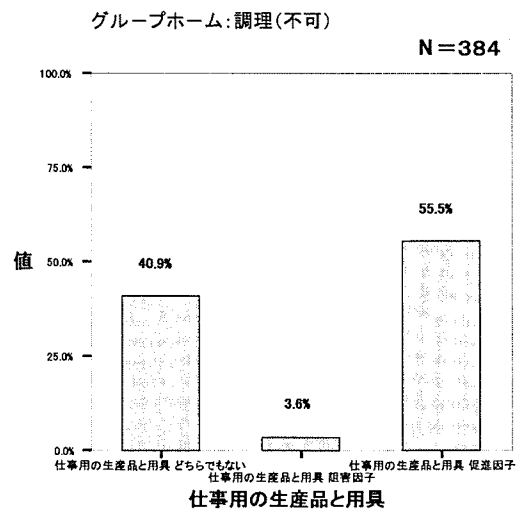

「調理（参加）不可」と環境因子との関連
【入所更生】 【グループホーム】

N=484

入所更生: 調理(不可)

グループホーム: 調理(不可)

N=400

入所更生: 調理(不可)

N=478

グループホーム: 調理(不可)