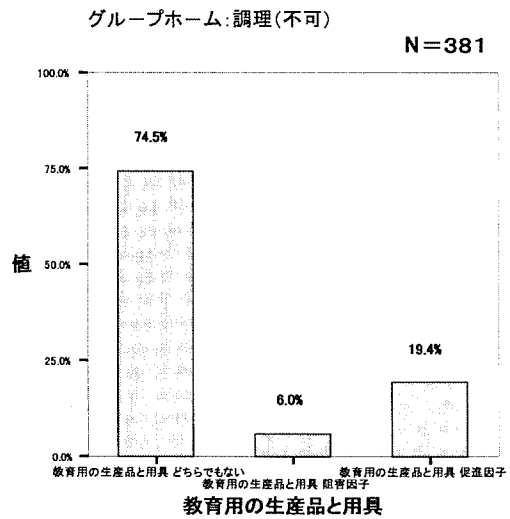

「調理（参加）不可」と環境因子との関連
【入所更生】 【グループホーム】

N=484

入所更生: 調理(不可)

グループホーム: 調理(不可)

N=400

入所更生: 調理(不可)

N=478

グループホーム: 調理(不可)