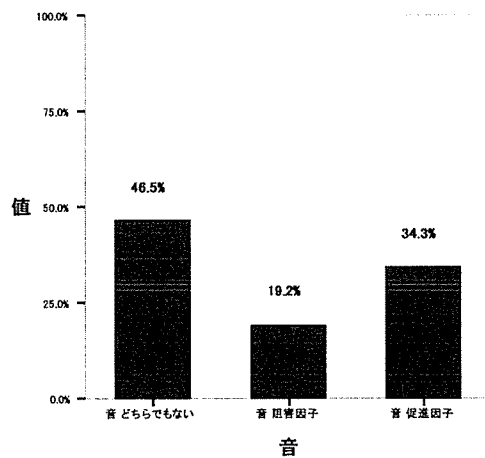

入所更生: 調理(不可)

N=484