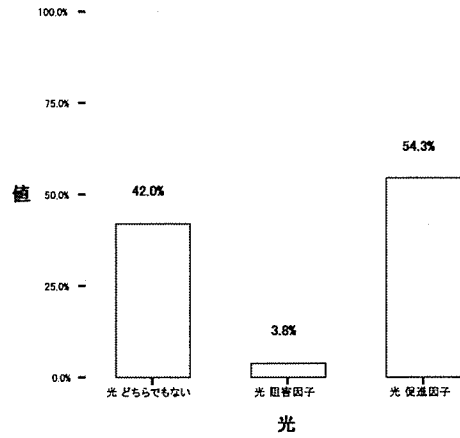

「調理（参加）不可」と環境因子との関連
【入所更生】 【グループホーム】

N=484

入所更生: 調理(不可)

グループホーム: 調理(不可)

N=400

入所更生: 調理(不可)

N=478

グループホーム: 調理(不可)