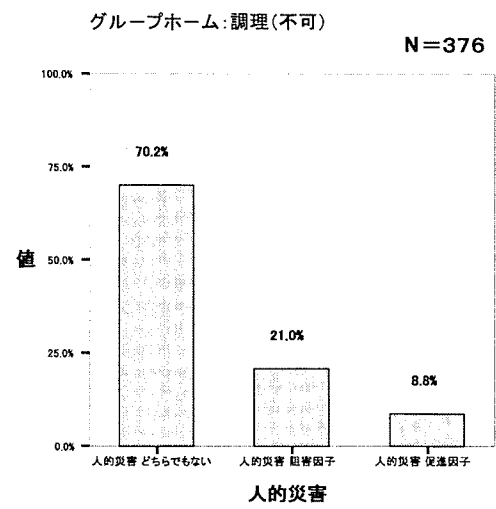

「調理（参加）不可」と環境因子との関連
【入所更生】 【グループホーム】

N=484

入所更生: 調理(不可)

グループホーム: 調理(不可)

N=400

入所更生: 調理(不可)

N=478

グループホーム: 調理(不可)