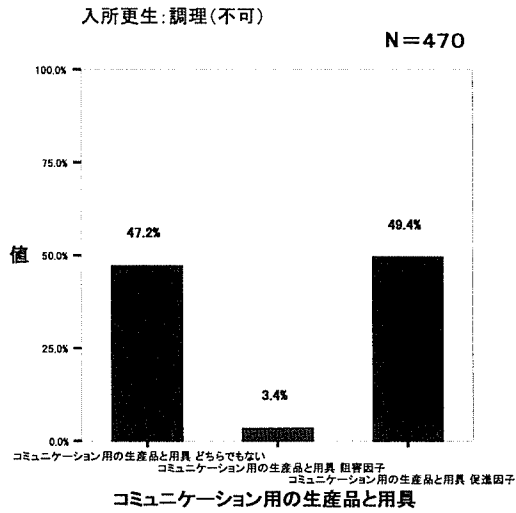

「調理（参加）不可」と環境因子との関連
【入所更生】 【グループホーム】

N=484

入所更生: 調理(不可)

グループホーム: 調理(不可)

N=400

入所更生: 調理(不可)

N=478

グループホーム: 調理(不可)