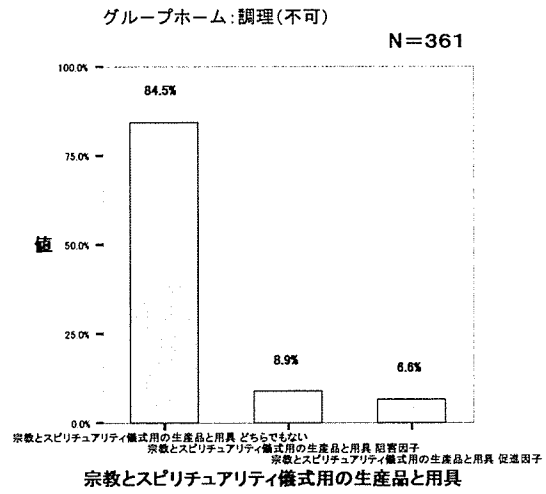

「調理（参加）不可」と環境因子との関連
【入所更生】 【グループホーム】

N=484

入所更生: 調理(不可)

グループホーム: 調理(不可)

N=400

入所更生: 調理(不可)

N=478

グループホーム: 調理(不可)