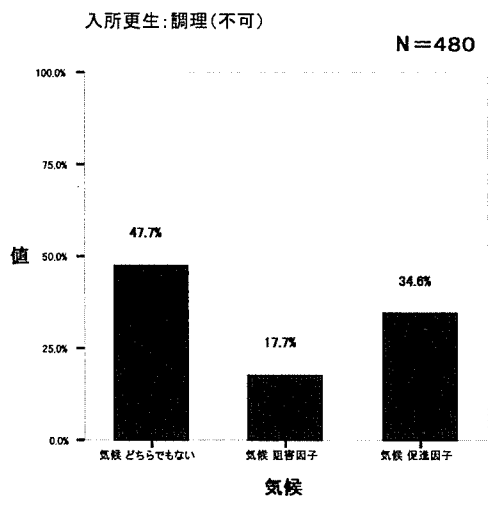

「調理（参加）不可」と環境因子との関連
【入所更生】 【グループホーム】

N=484

入所更生: 調理(不可)

グループホーム: 調理(不可)

N=400

入所更生: 調理(不可)

N=478

グループホーム: 調理(不可)