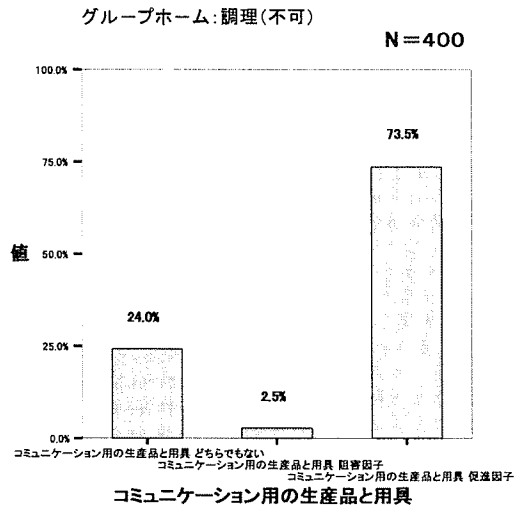

「調理（参加）不可」と環境因子との関連
【入所更生】 【グループホーム】

N=484

入所更生: 調理(不可)

グループホーム: 調理(不可)

N=400

入所更生: 調理(不可)

N=478

グループホーム: 調理(不可)