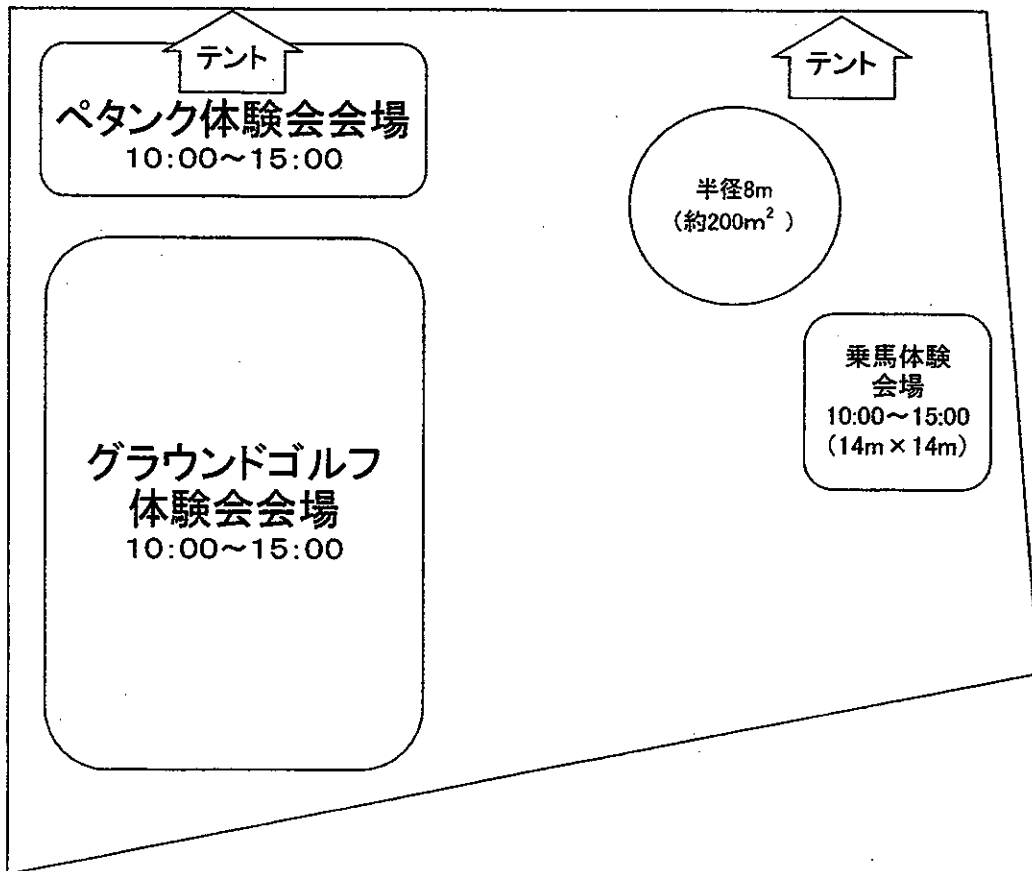

机2、イス5、
電源2

ダイビング

OSK

国体局
机8、イス10、電1

本部付近拡大図

ASPPO側

岡山ドーム 避難経路

← 避難経路(通路は5m幅以上確保)