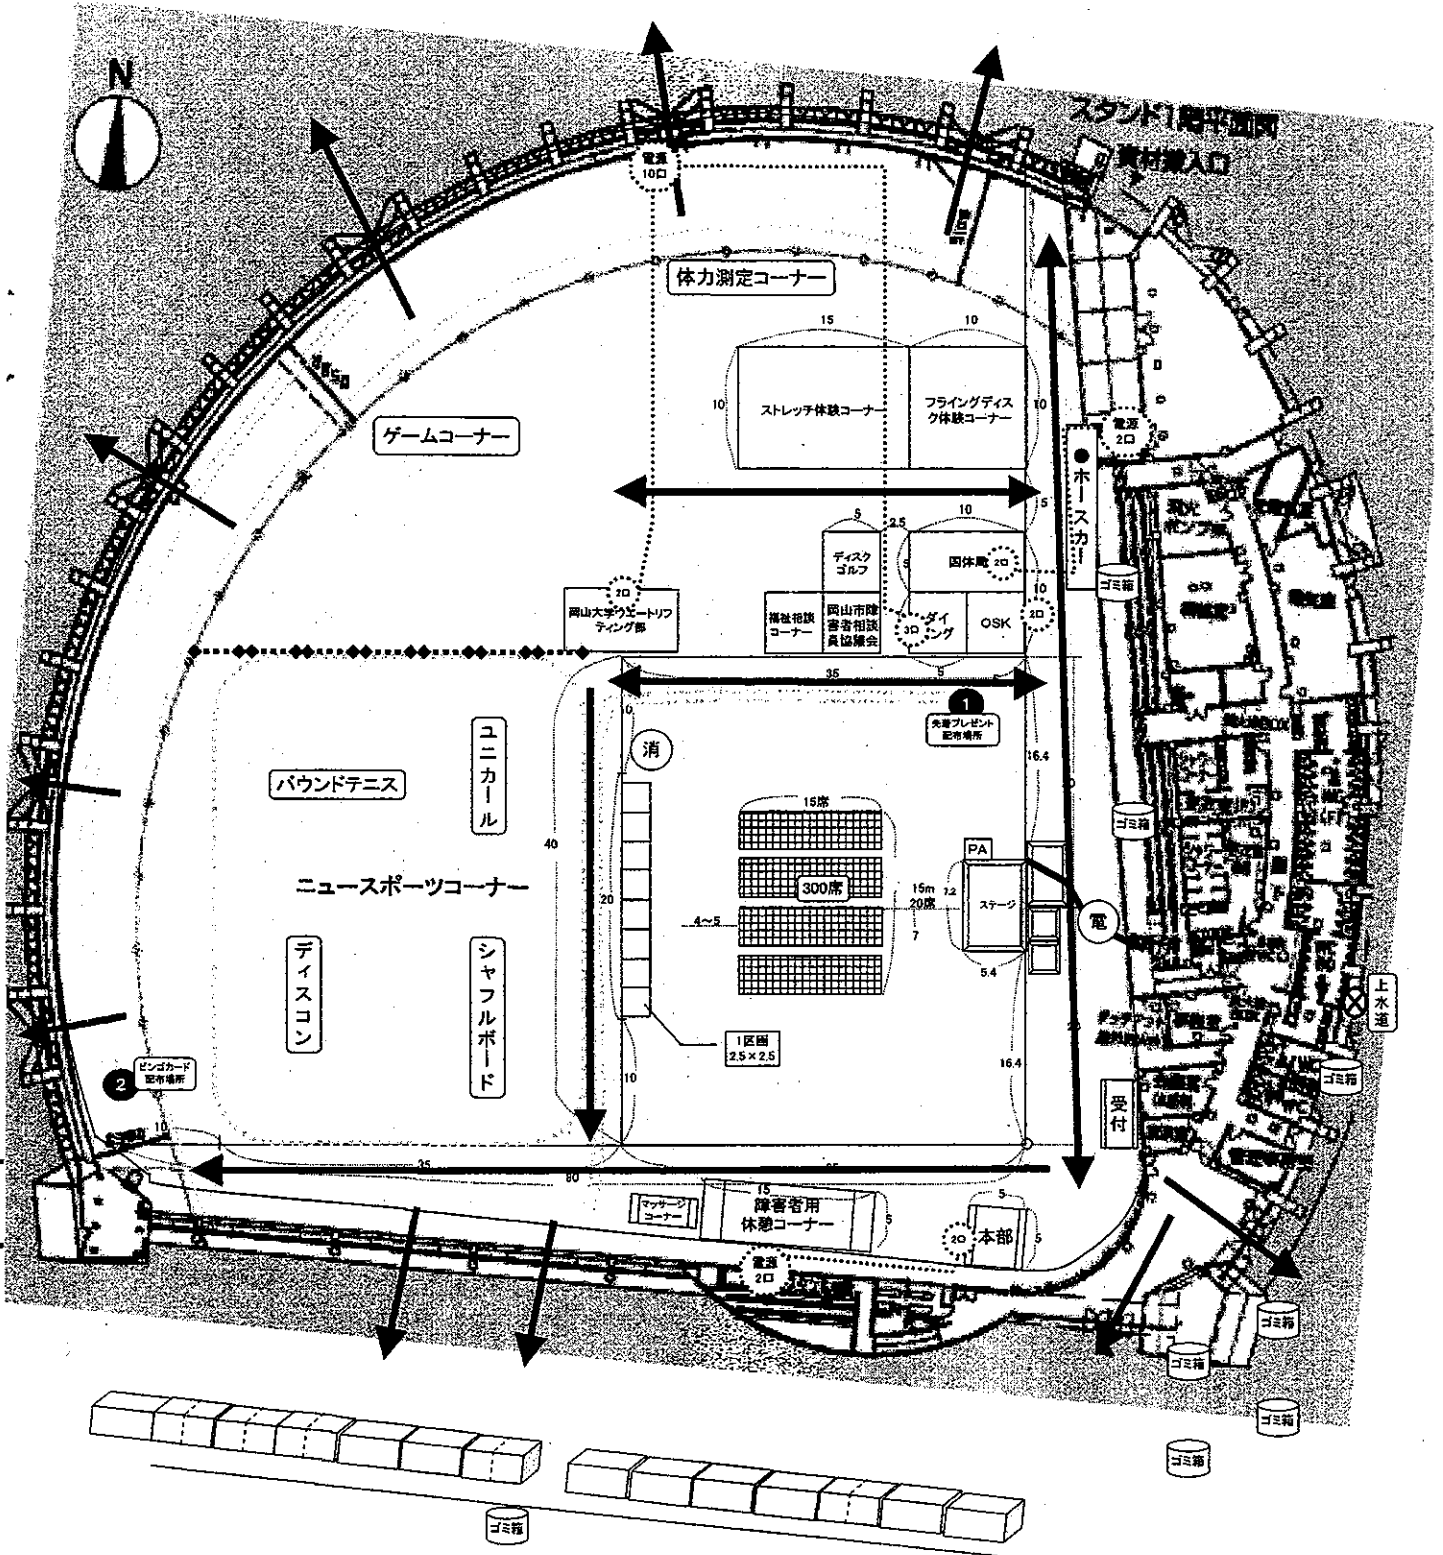

岡山ドーム 避難経路

← 避難経路(通路は5m幅以上確保)

電 電源(電源コードは防災シート等で養生する)

消 消火器

火を使用する場所には消火器を設置
(ドーム内は火気使用なし)