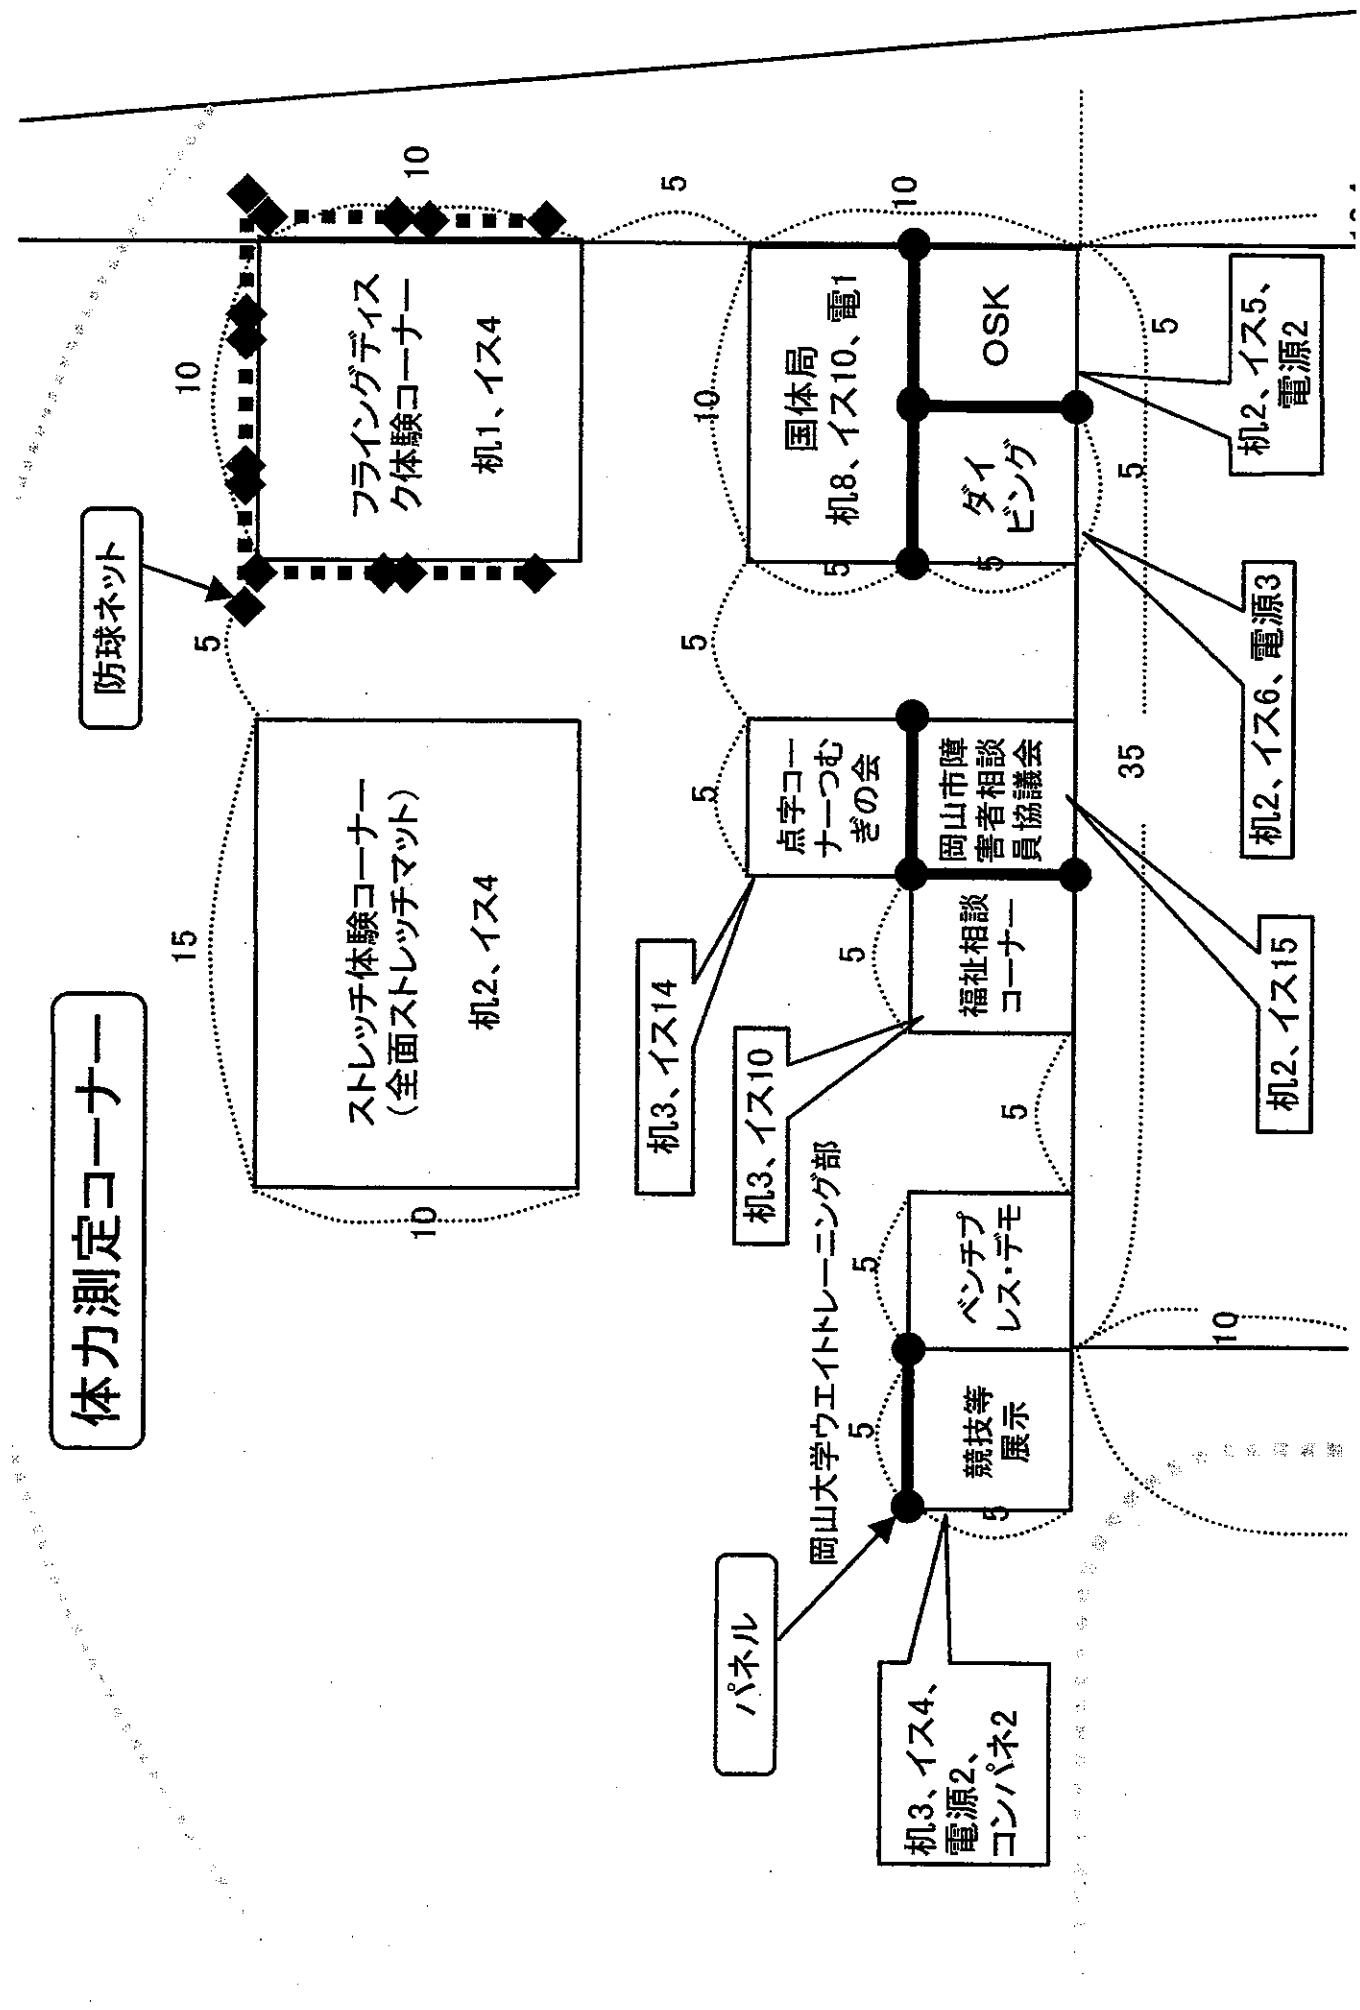

ブース展示コーナー拡大図

体力測定コーナー

ストレッチ体験コーナー
(全面ストレッチャーマット)
机2、イス4

フライングディスク
体験コーナー
机1、イス4

防球ネット

パネル

机3、イス4、
電源2、
コンパネル2

岡山大学ウエイトトレーニング部

競技等
展示

ベンチプレス・デモ

机3、イス10

福祉相談
コーナー

点字コーナー
つむぎの会

岡山市障害者
相談員協議会

机2、イス15

机2、イス6、電源3

机2、イス5、
電源2

ダイビング

OSK

国体局
机8、イス10、電1