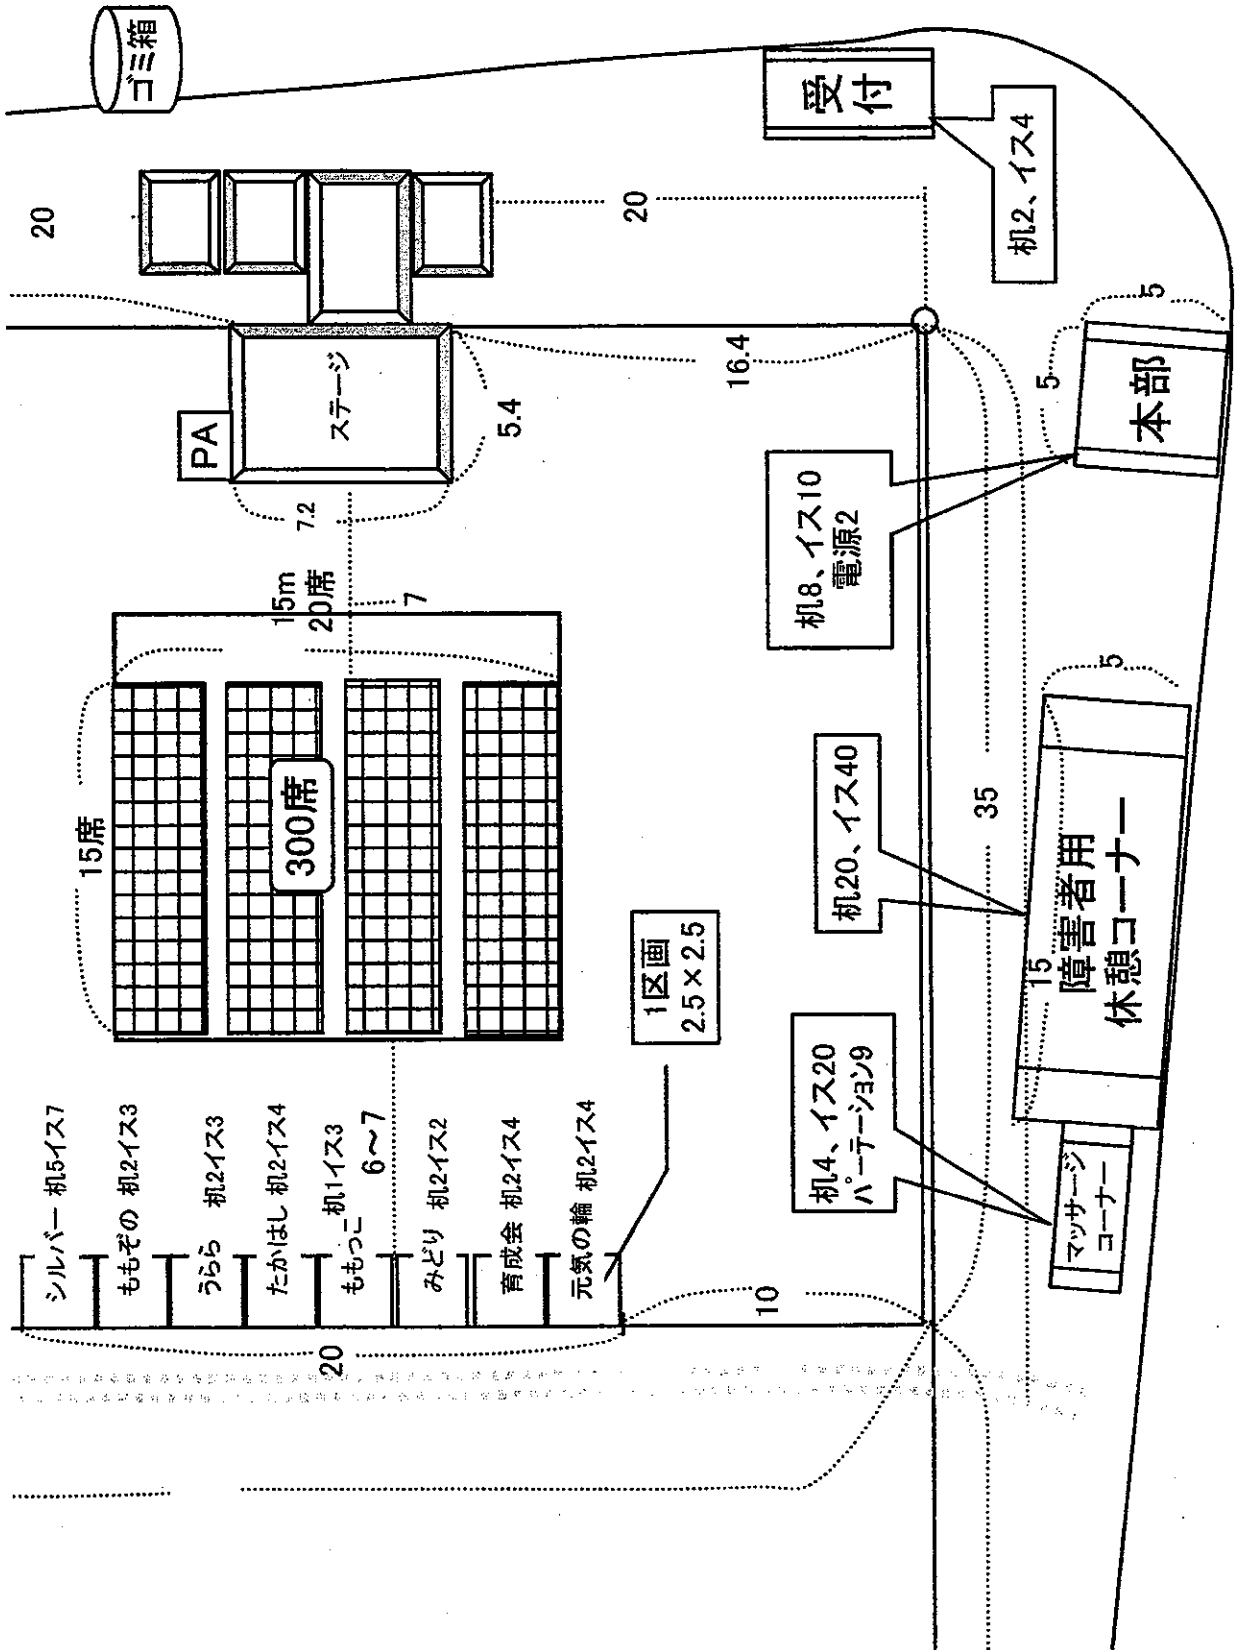

競技等
展示

ベンチプレス・デモ

机3、イス10

福祉相談
コーナー

点字コーナー
つむぎの会

岡山市障害者
相談員協議会

机2、イス15

机2、イス6、電源3

机2、イス5、
電源2

ダイビング

OSK

国体局
机8、イス10、電1

本部付近拡大図

ASPPO側

岡山ドーム 避難経路

← 避難経路(通路は5m幅以上確保)