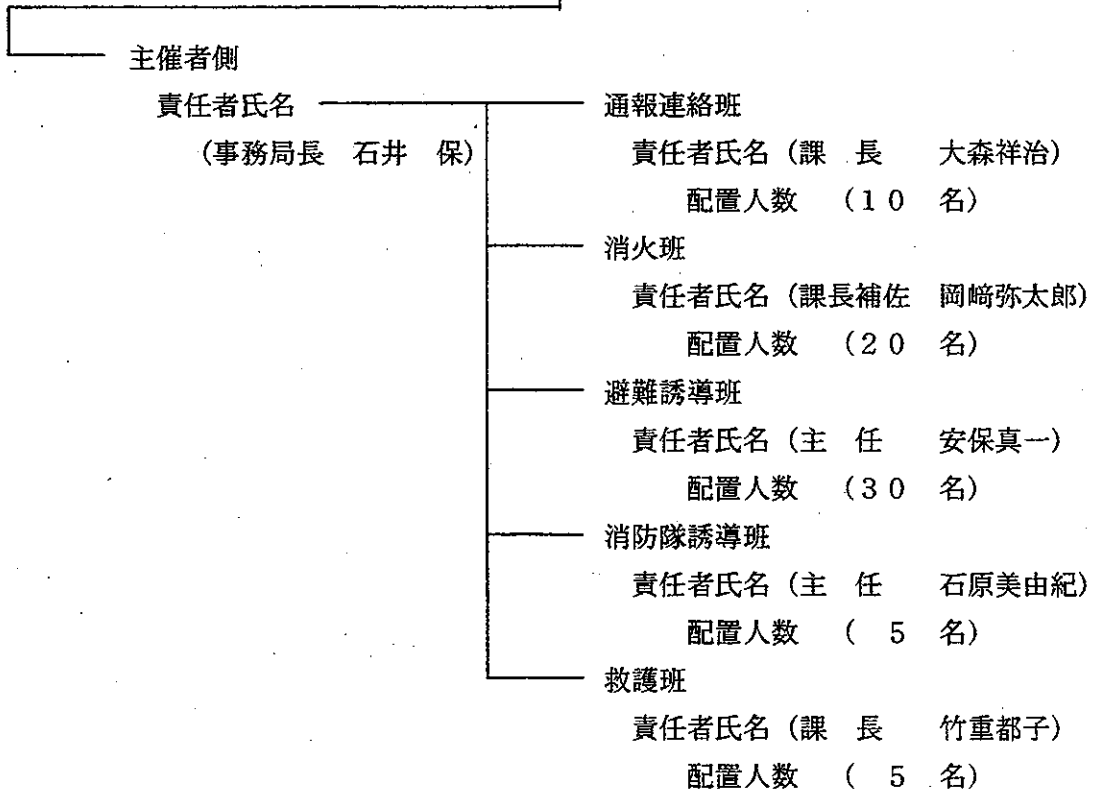

① 自衛消防隊組織図

1. 下記により岡山ドームとイベント主催者側とで自衛消防体制をとることとする。

自衛消防隊の組織

教育・訓練の実施日時

(3月5日15時から、職員に対し防火教育を行う)