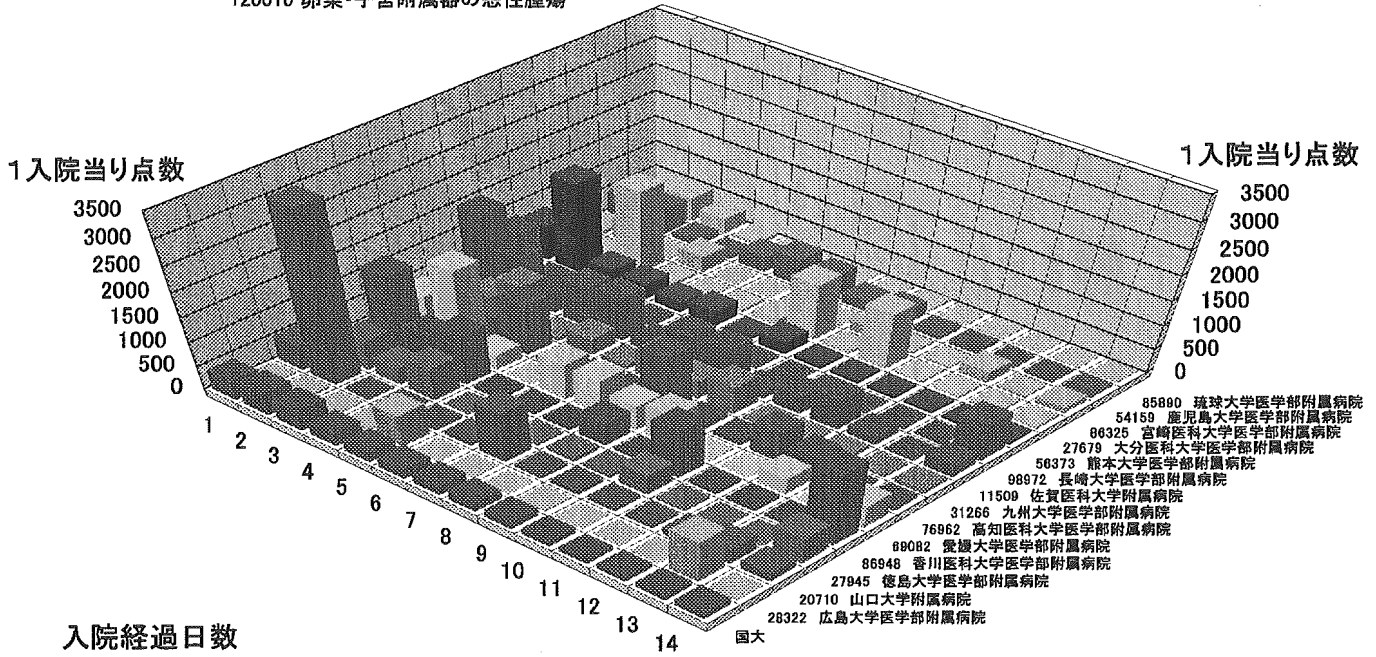

50 手術
手術有
120010 卵巣・子宮附属器の悪性腫瘍

1入院当り点数

70 画像診断
 手術有
 120010 卵巣・子宮付属器の悪性腫瘍

70 画像診断
 手術有
 120010 卵巣・子宮付属器の悪性腫瘍

70 画像診断
手術有
120010 卵巣・子宮附属器の悪性腫瘍

92 特定入院料
手術有
120010 卵巣・子宮附属器の悪性腫瘍

92 特定入院料
手術有
120010 卵巣・子宮附属器の悪性腫瘍

92 特定入院料
手術有
120010 卵巣・子宮附属器の悪性腫瘍

参考資料 3

DPC データ・マイニング分析結果の概要