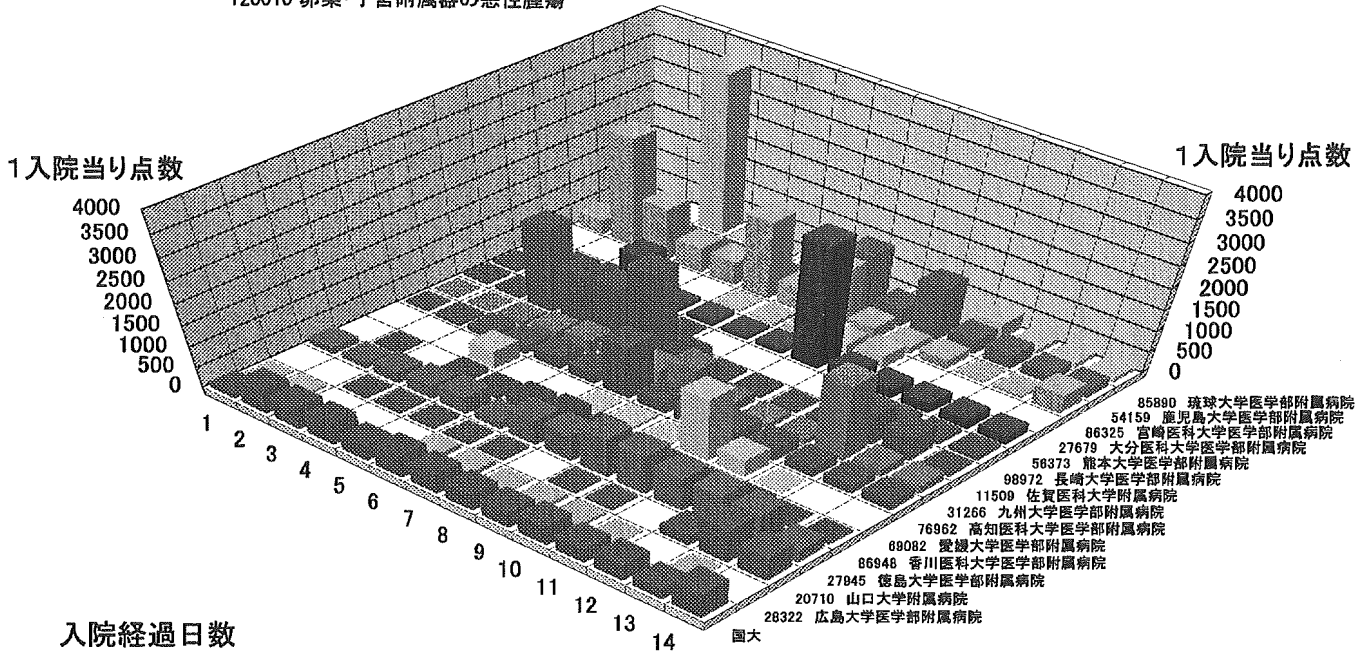

1入院当り点数

50 手術
手術無
120010 卵巣・子宮附属器の悪性腫瘍

1入院当り点数

70 画像診断
 手術無
 120010 卵巣・子宮附属器の悪性腫瘍

70 画像診断
 手術無
 120010 卵巣・子宮附属器の悪性腫瘍

70 画像診断
手術無
120010 卵巣・子宮附属器の悪性腫瘍

92 特定入院料
手術無
120010 卵巣・子宮附属器の悪性腫瘍

92 特定入院料
手術無
120010 卵巣・子宮付属器の悪性腫瘍

92 特定入院料
手術無
120010 卵巣・子宮付属器の悪性腫瘍

33 点滴注射等
 手術有
 120010 卵巣・子宮附属器の悪性腫瘍

33 点滴注射等
 手術有
 120010 卵巣・子宮附属器の悪性腫瘍

33 点滴注射等
手術有
120010 卵巣・子宮附属器の悪性腫瘍

50 手術
手術有
120010 卵巣・子宮附属器の悪性腫瘍

50 手術
手術有
120010 卵巣・子宮附属器の悪性腫瘍

1入院当り点数

50 手術
手術有
120010 卵巣・子宮附属器の悪性腫瘍

1入院当り点数

70 画像診断
 手術有
 120010 卵巣・子宮付属器の悪性腫瘍

70 画像診断
 手術有
 120010 卵巣・子宮付属器の悪性腫瘍

70 画像診断
手術有
120010 卵巣・子宮附属器の悪性腫瘍

92 特定入院料
手術有
120010 卵巣・子宮附属器の悪性腫瘍

92 特定入院料
手術有
120010 卵巣・子宮附属器の悪性腫瘍