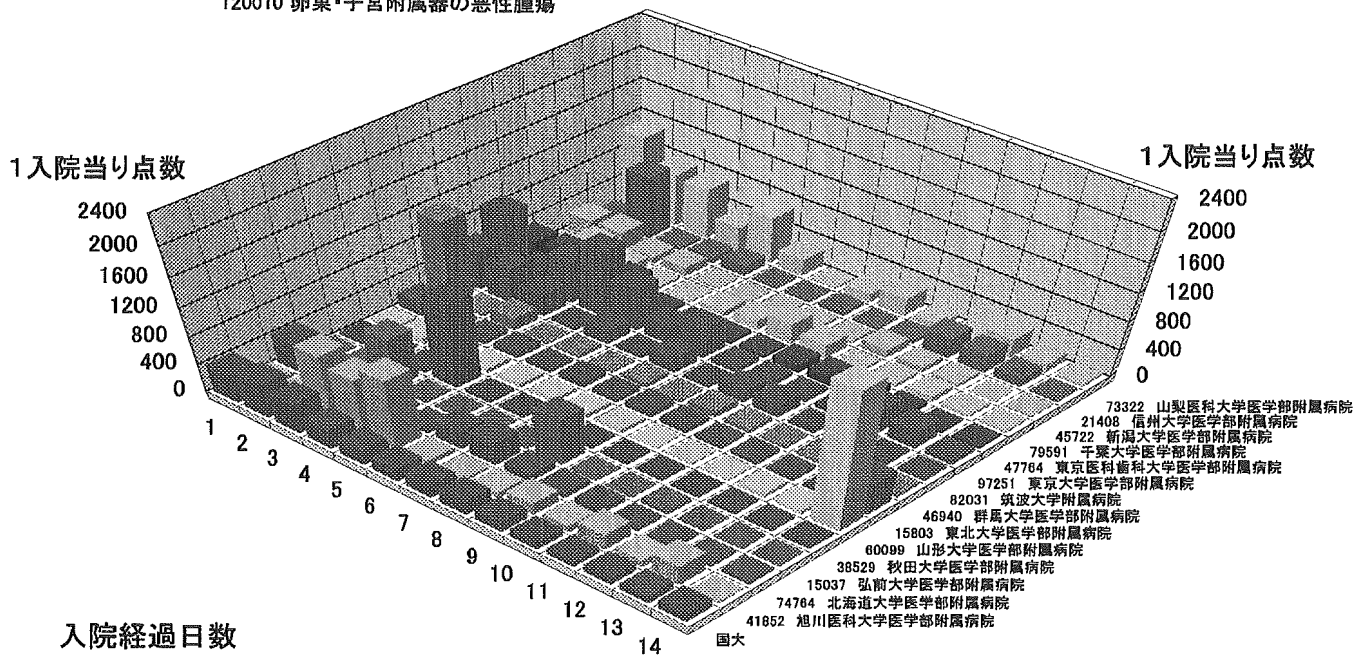

1入院当り点数

50 手術
手術無
120010 卵巣・子宮附属器の悪性腫瘍

1入院当り点数

70 画像診断
 手術無
 120010 卵巣・子宮附属器の悪性腫瘍

70 画像診断
 手術無
 120010 卵巣・子宮附属器の悪性腫瘍

70 画像診断
手術無
120010 卵巣・子宮附属器の悪性腫瘍

92 特定入院料
手術無
120010 卵巣・子宮附属器の悪性腫瘍

92 特定入院料
手術無
120010 卵巣・子宮付属器の悪性腫瘍

92 特定入院料
手術無
120010 卵巣・子宮付属器の悪性腫瘍

33 点滴注射等
 手術有
 120010 卵巣・子宮附属器の悪性腫瘍

33 点滴注射等
 手術有
 120010 卵巣・子宮附属器の悪性腫瘍

33 点滴注射等
手術有
120010 卵巣・子宮附属器の悪性腫瘍

50 手術
手術有
120010 卵巣・子宮附属器の悪性腫瘍

50 手術
手術有
120010 卵巣・子宮附属器の悪性腫瘍

1入院当り点数

50 手術
手術有
120010 卵巣・子宮附属器の悪性腫瘍

1入院当り点数

70 画像診断
 手術有
 120010 卵巣・子宮付属器の悪性腫瘍

70 画像診断
 手術有
 120010 卵巣・子宮付属器の悪性腫瘍

70 画像診断
手術有
120010 卵巣・子宮附属器の悪性腫瘍

92 特定入院料
手術有
120010 卵巣・子宮附属器の悪性腫瘍

92 特定入院料
手術有
120010 卵巣・子宮附属器の悪性腫瘍