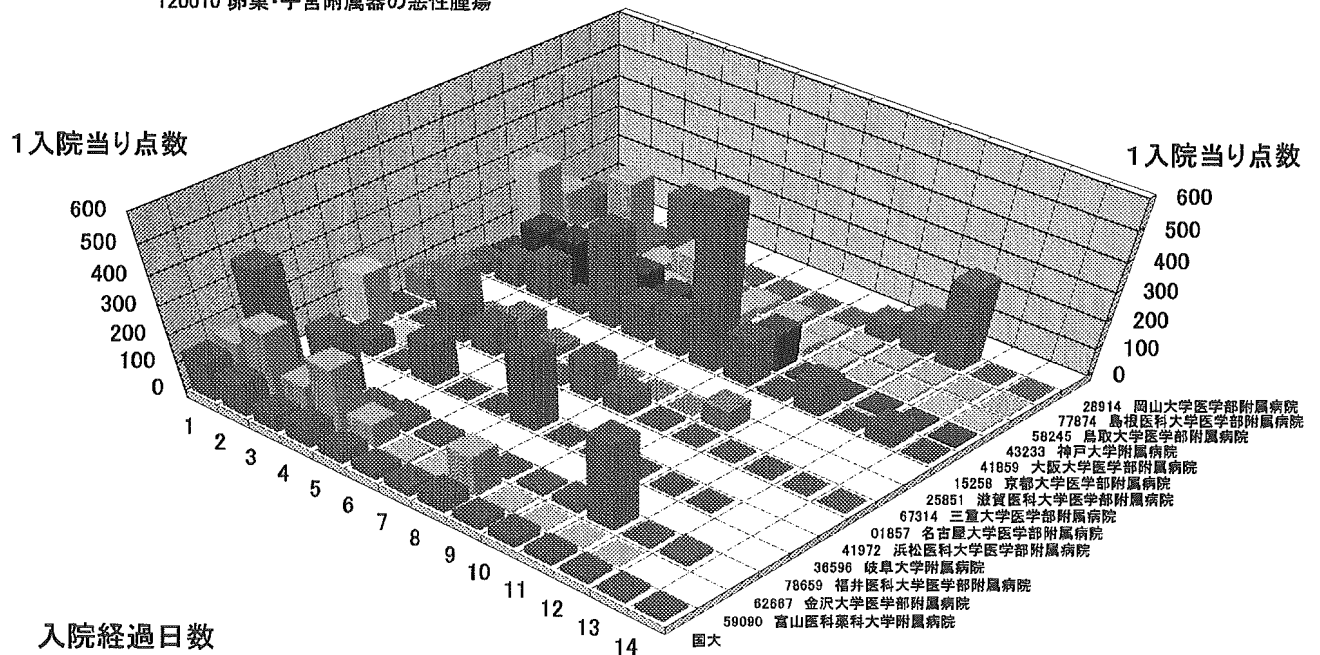

1入院当り点数

50 手術
手術無
120010 卵巣・子宮附属器の悪性腫瘍

1入院当り点数

70 画像診断
 手術無
 120010 卵巣・子宮附属器の悪性腫瘍

70 画像診断
 手術無
 120010 卵巣・子宮附属器の悪性腫瘍

70 画像診断
手術無
120010 卵巣・子宮附属器の悪性腫瘍

92 特定入院料
手術無
120010 卵巣・子宮附属器の悪性腫瘍

92 特定入院料
手術無
120010 卵巣・子宮付属器の悪性腫瘍

92 特定入院料
手術無
120010 卵巣・子宮付属器の悪性腫瘍

33 点滴注射等
 手術有
 120010 卵巣・子宮附属器の悪性腫瘍

33 点滴注射等
 手術有
 120010 卵巣・子宮附属器の悪性腫瘍

33 点滴注射等
手術有
120010 卵巣・子宮附属器の悪性腫瘍

50 手術
手術有
120010 卵巣・子宮附属器の悪性腫瘍

50 手術
手術有
120010 卵巣・子宮附属器の悪性腫瘍

1入院当り点数