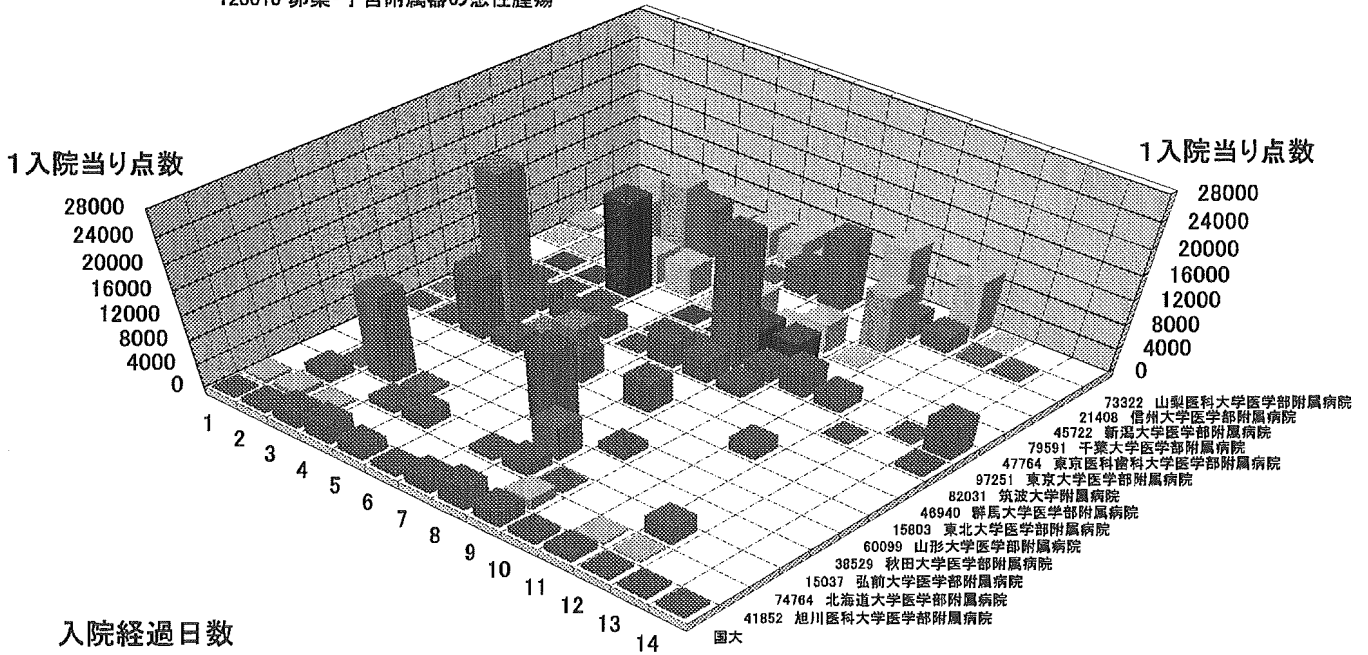

1入院当り点数

50 手術
手術無
120010 卵巣・子宮附属器の悪性腫瘍

1入院当り点数

70 画像診断
 手術無
 120010 卵巣・子宮附属器の悪性腫瘍

70 画像診断
 手術無
 120010 卵巣・子宮附属器の悪性腫瘍

70 画像診断
手術無
120010 卵巣・子宮附属器の悪性腫瘍

92 特定入院料
手術無
120010 卵巣・子宮附属器の悪性腫瘍

92 特定入院料
手術無
120010 卵巣・子宮付属器の悪性腫瘍

92 特定入院料
手術無
120010 卵巣・子宮付属器の悪性腫瘍

33 点滴注射等
 手術有
 120010 卵巣・子宮附属器の悪性腫瘍

33 点滴注射等
 手術有
 120010 卵巣・子宮附属器の悪性腫瘍

33 点滴注射等
手術有
120010 卵巣・子宮附属器の悪性腫瘍

50 手術
手術有
120010 卵巣・子宮附属器の悪性腫瘍

50 手術
手術有
120010 卵巣・子宮附属器の悪性腫瘍

1入院当り点数

50 手術
手術有
120010 卵巣・子宮附属器の悪性腫瘍

1入院当り点数

70 画像診断
 手術有
 120010 卵巣・子宮付属器の悪性腫瘍

70 画像診断
 手術有
 120010 卵巣・子宮付属器の悪性腫瘍

70 画像診断
手術有
120010 卵巣・子宮附属器の悪性腫瘍

92 特定入院料
手術有
120010 卵巣・子宮附属器の悪性腫瘍

92 特定入院料
手術有
120010 卵巣・子宮附属器の悪性腫瘍