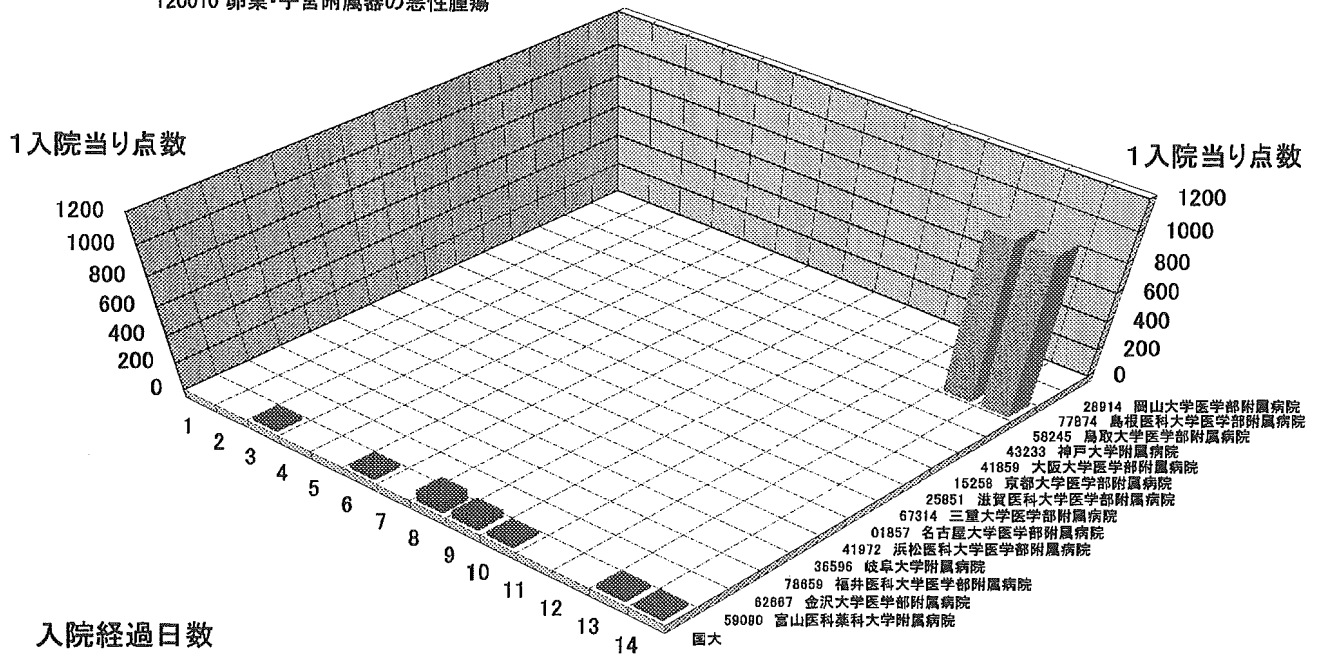

50 手術
手術有
120010 卵巣・子宮附属器の悪性腫瘍

1入院当り点数

70 画像診断
 手術有
 120010 卵巣・子宮付属器の悪性腫瘍

70 画像診断
 手術有
 120010 卵巣・子宮付属器の悪性腫瘍

70 画像診断
手術有
120010 卵巣・子宮附属器の悪性腫瘍

92 特定入院料
手術有
120010 卵巣・子宮附属器の悪性腫瘍

92 特定入院料
手術有
120010 卵巣・子宮附属器の悪性腫瘍

92 特定入院料
手術有
120010 卵巣・子宮附属器の悪性腫瘍

参考資料 3

DPC データ・マイニング分析結果の概要