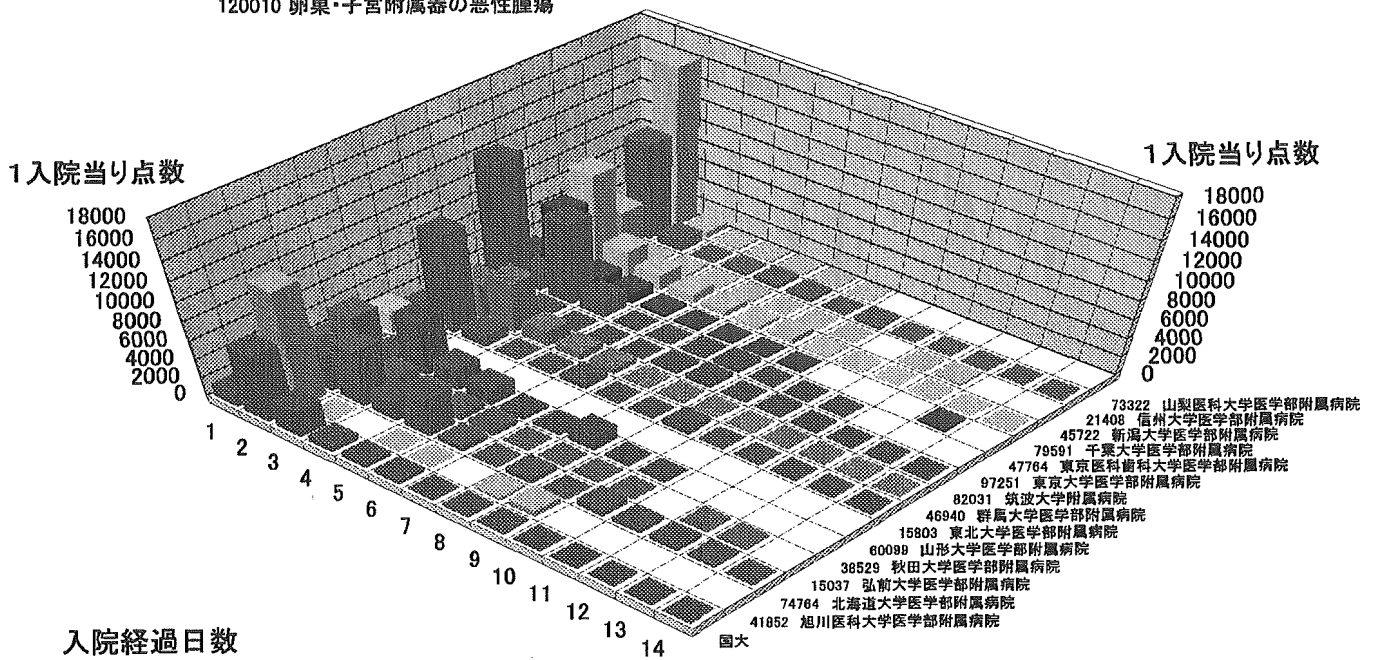

33 点滴注射等
手術無
120010 卵巣・子宮附属器の悪性腫瘍