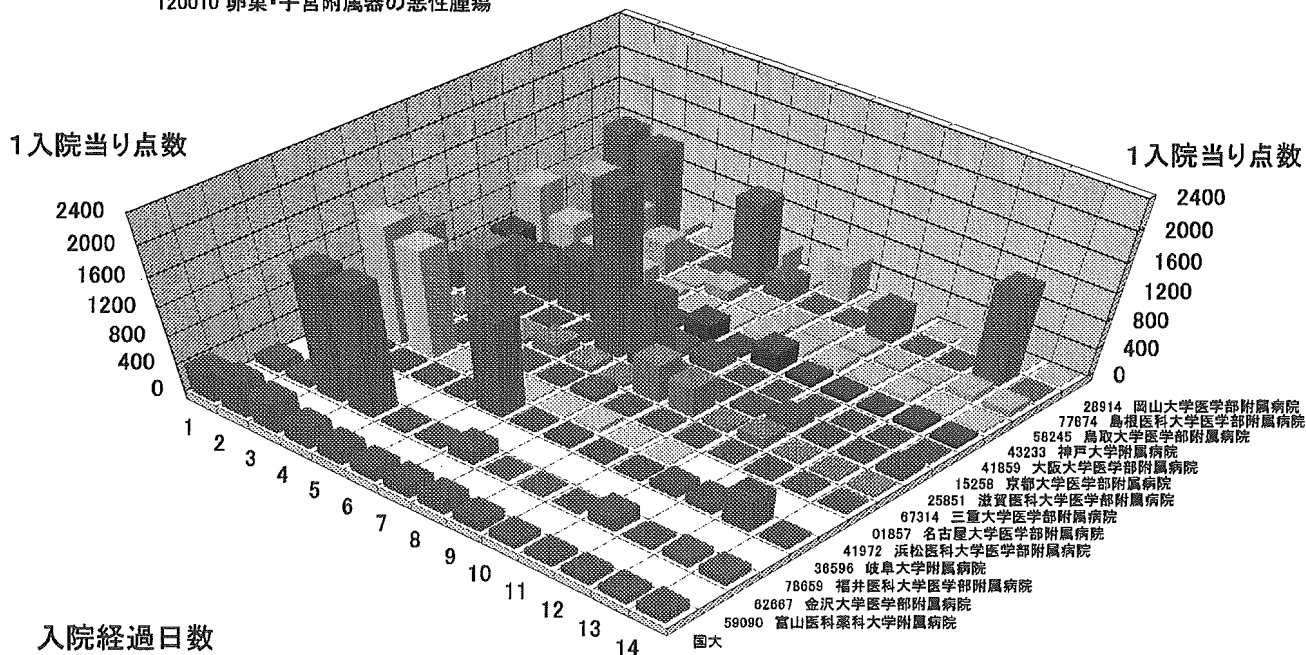

92 特定入院料
手術無
120010 卵巣・子宮付属器の悪性腫瘍

33 点滴注射等
 手術有
 120010 卵巣・子宮附属器の悪性腫瘍

33 点滴注射等
 手術有
 120010 卵巣・子宮附属器の悪性腫瘍

33 点滴注射等
手術有
120010 卵巣・子宮附属器の悪性腫瘍

50 手術
手術有
120010 卵巣・子宮附属器の悪性腫瘍

50 手術
手術有
120010 卵巣・子宮附属器の悪性腫瘍

1入院当り点数

50 手術
手術有
120010 卵巣・子宮附属器の悪性腫瘍

1入院当り点数

70 画像診断
 手術有
 120010 卵巣・子宮付属器の悪性腫瘍

70 画像診断
 手術有
 120010 卵巣・子宮付属器の悪性腫瘍

70 画像診断
手術有
120010 卵巣・子宮附属器の悪性腫瘍

92 特定入院料
手術有
120010 卵巣・子宮附属器の悪性腫瘍

92 特定入院料
手術有
120010 卵巣・子宮附属器の悪性腫瘍

92 特定入院料
手術有
120010 卵巣・子宮附属器の悪性腫瘍

参考資料 3

DPC データ・マイニング分析結果の概要