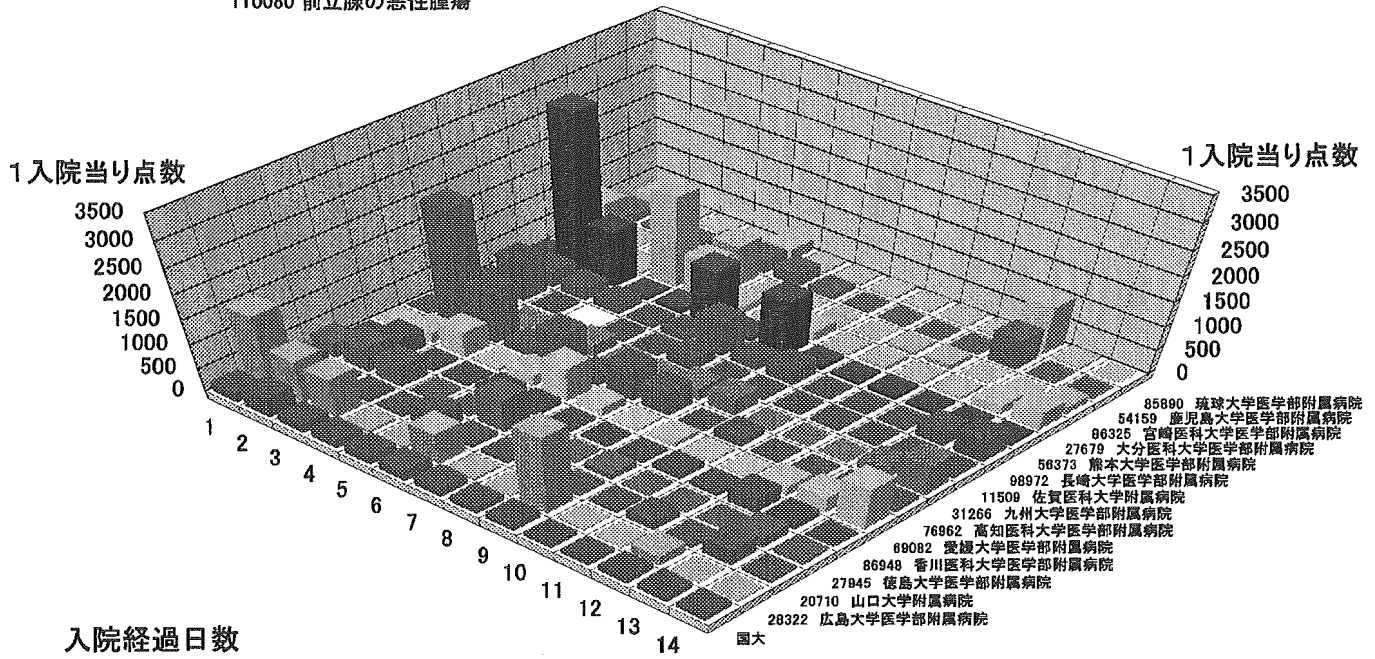

50 手術
手術有
110080 前立腺の悪性腫瘍

1入院当り点数

50 手術
手術有
110080 前立腺の悪性腫瘍

1入院当り点数

70 画像診断
 手術有
 110080 前立腺の悪性腫瘍

70 画像診断
 手術有
 110080 前立腺の悪性腫瘍

70 画像診断
手術有
110080 前立腺の悪性腫瘍

92 特定入院料
手術有
110080 前立腺の悪性腫瘍