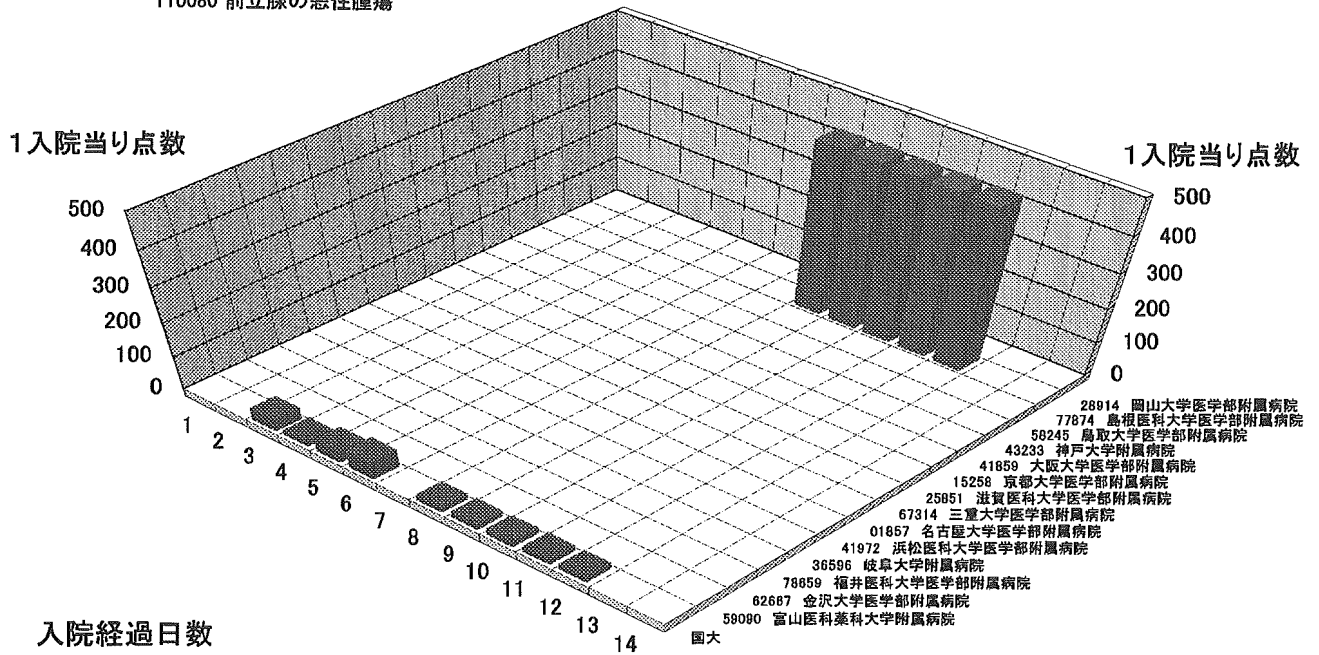

92 特定入院料
手術有
110080 前立腺の悪性腫瘍