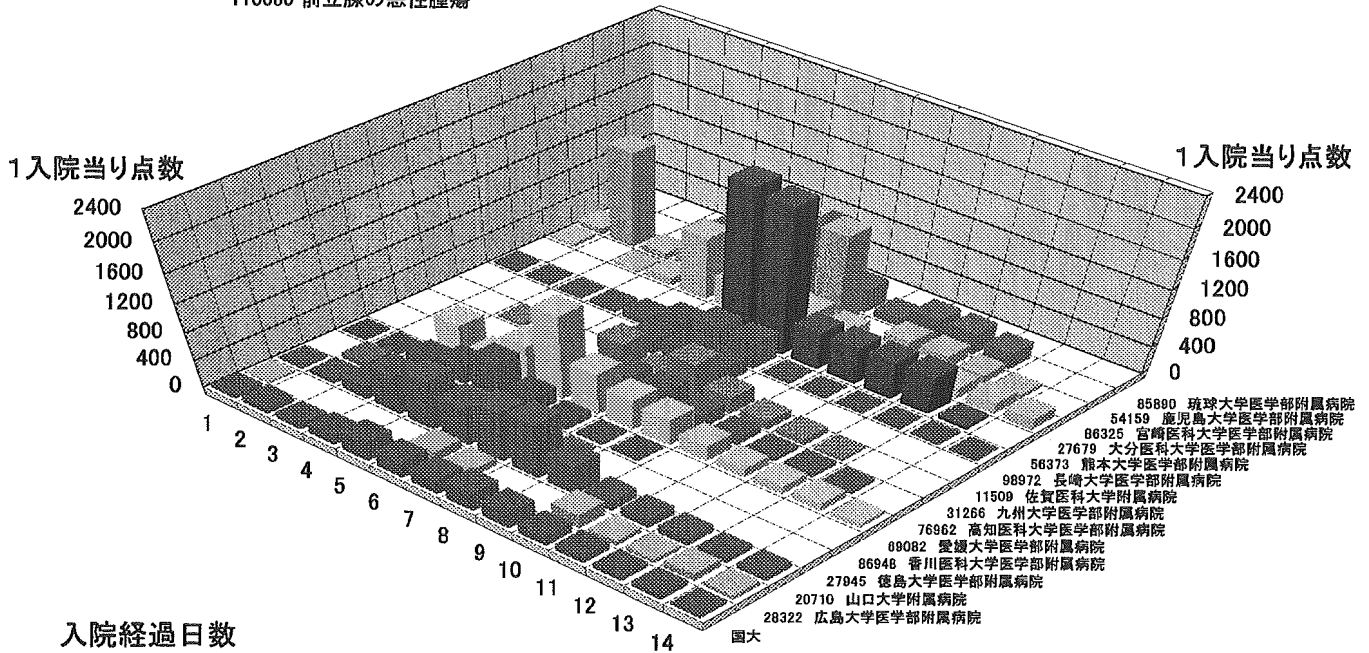

92 特定入院料
手術無
110080 前立腺の悪性腫瘍

1入院当り点数

92 特定入院料
手術無
110080 前立腺の悪性腫瘍

1入院当り点数

33 点滴注射等
手術有
110080 前立腺の悪性腫瘍

33 点滴注射等
手術有
110080 前立腺の悪性腫瘍

33 点滴注射等
手術有
110080 前立腺の悪性腫瘍

50 手術
手術有
110080 前立腺の悪性腫瘍

50 手術
手術有
110080 前立腺の悪性腫瘍

1入院当り点数

50 手術
手術有
110080 前立腺の悪性腫瘍

1入院当り点数

70 画像診断
 手術有
 110080 前立腺の悪性腫瘍

70 画像診断
 手術有
 110080 前立腺の悪性腫瘍

70 画像診断
手術有
110080 前立腺の悪性腫瘍

92 特定入院料
手術有
110080 前立腺の悪性腫瘍