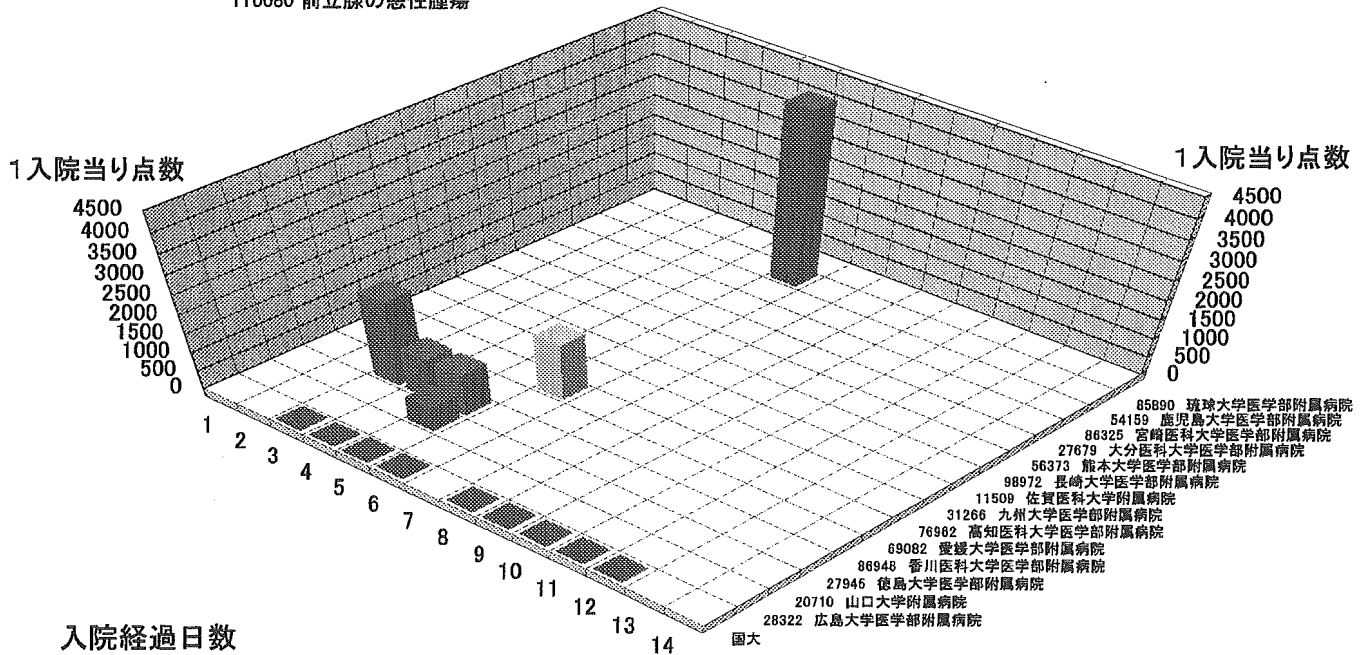

92 特定入院料
手術有
110080 前立腺の悪性腫瘍