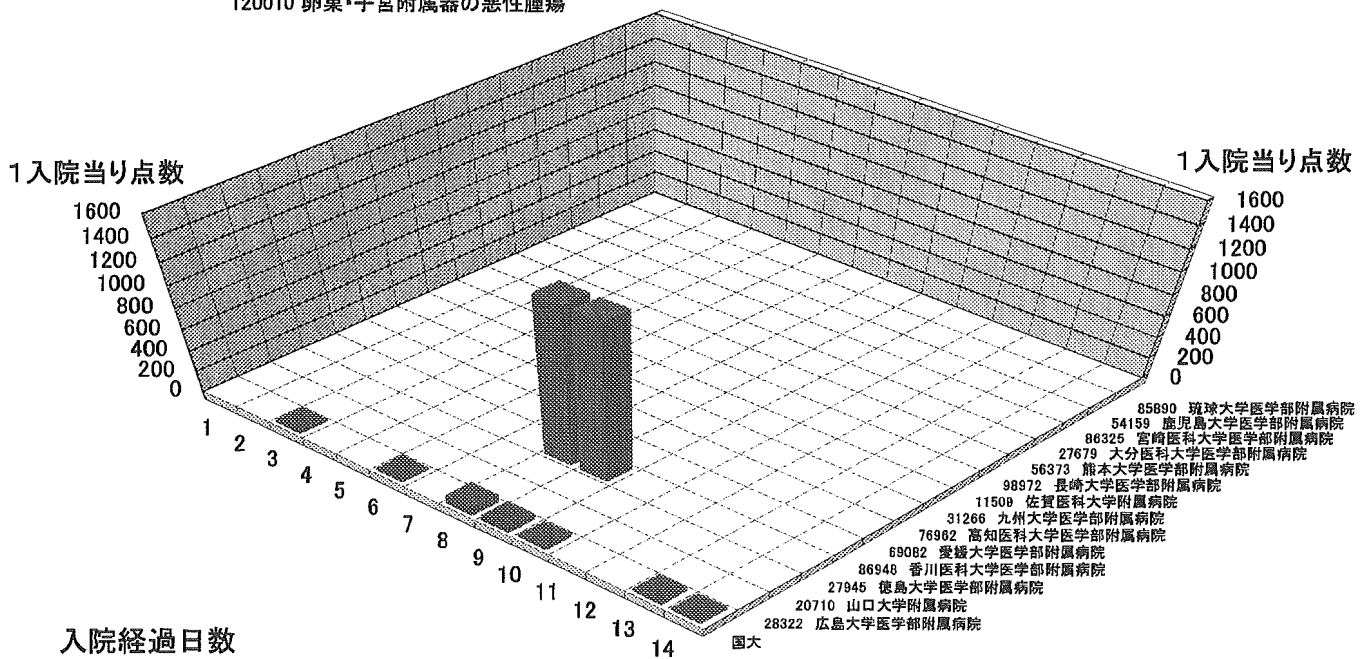

50 手術
手術有
120010 卵巣・子宮附属器の悪性腫瘍

1入院当り点数

70 画像診断
 手術有
 120010 卵巣・子宮付属器の悪性腫瘍

70 画像診断
 手術有
 120010 卵巣・子宮付属器の悪性腫瘍

70 画像診断
手術有
120010 卵巣・子宮附属器の悪性腫瘍

92 特定入院料
手術有
120010 卵巣・子宮附属器の悪性腫瘍

92 特定入院料
手術有
120010 卵巣・子宮附属器の悪性腫瘍

92 特定入院料
手術有
120010 卵巣・子宮附属器の悪性腫瘍

参考資料 3

DPC データ・マイニング分析結果の概要