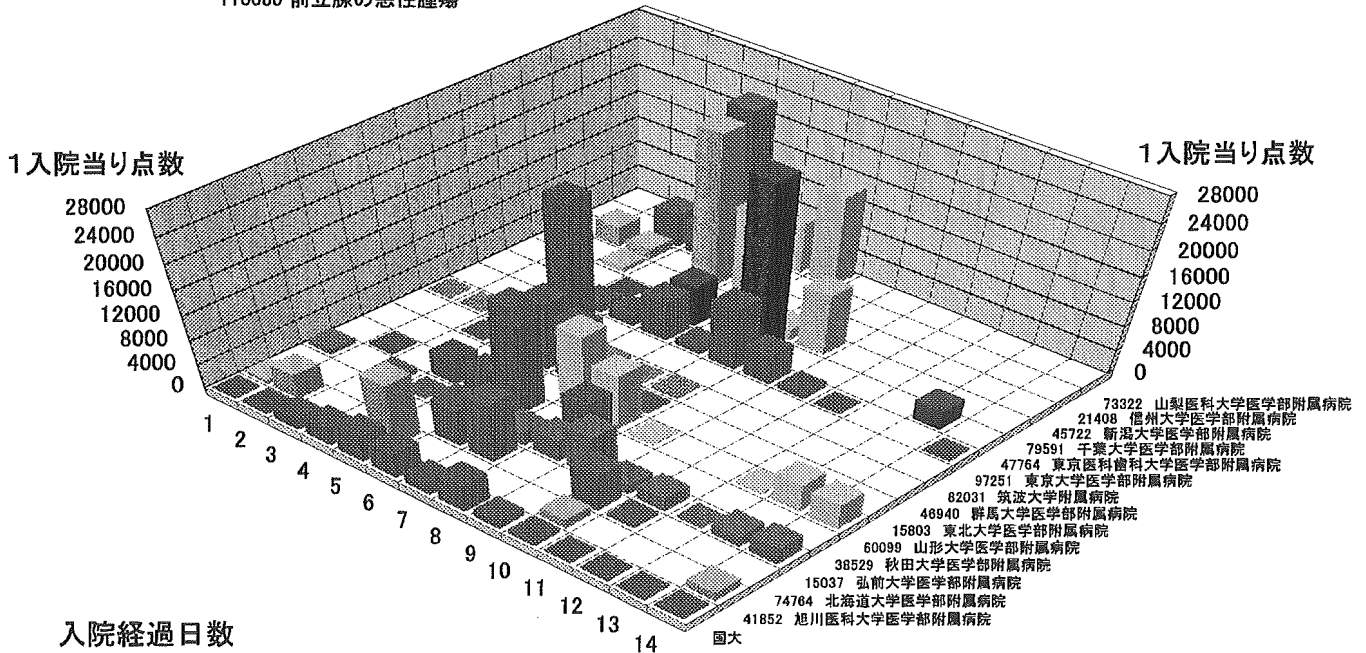

92 特定入院料
手術無
110080 前立腺の悪性腫瘍

1入院当り点数

92 特定入院料
手術無
110080 前立腺の悪性腫瘍

1入院当り点数

33 点滴注射等
手術有
110080 前立腺の悪性腫瘍

33 点滴注射等
手術有
110080 前立腺の悪性腫瘍

33 点滴注射等
手術有
110080 前立腺の悪性腫瘍

50 手術
手術有
110080 前立腺の悪性腫瘍

50 手術
手術有
110080 前立腺の悪性腫瘍

1入院当り点数

50 手術
手術有
110080 前立腺の悪性腫瘍

1入院当り点数

70 画像診断
 手術有
 110080 前立腺の悪性腫瘍

70 画像診断
 手術有
 110080 前立腺の悪性腫瘍

70 画像診断
手術有
110080 前立腺の悪性腫瘍

92 特定入院料
手術有
110080 前立腺の悪性腫瘍