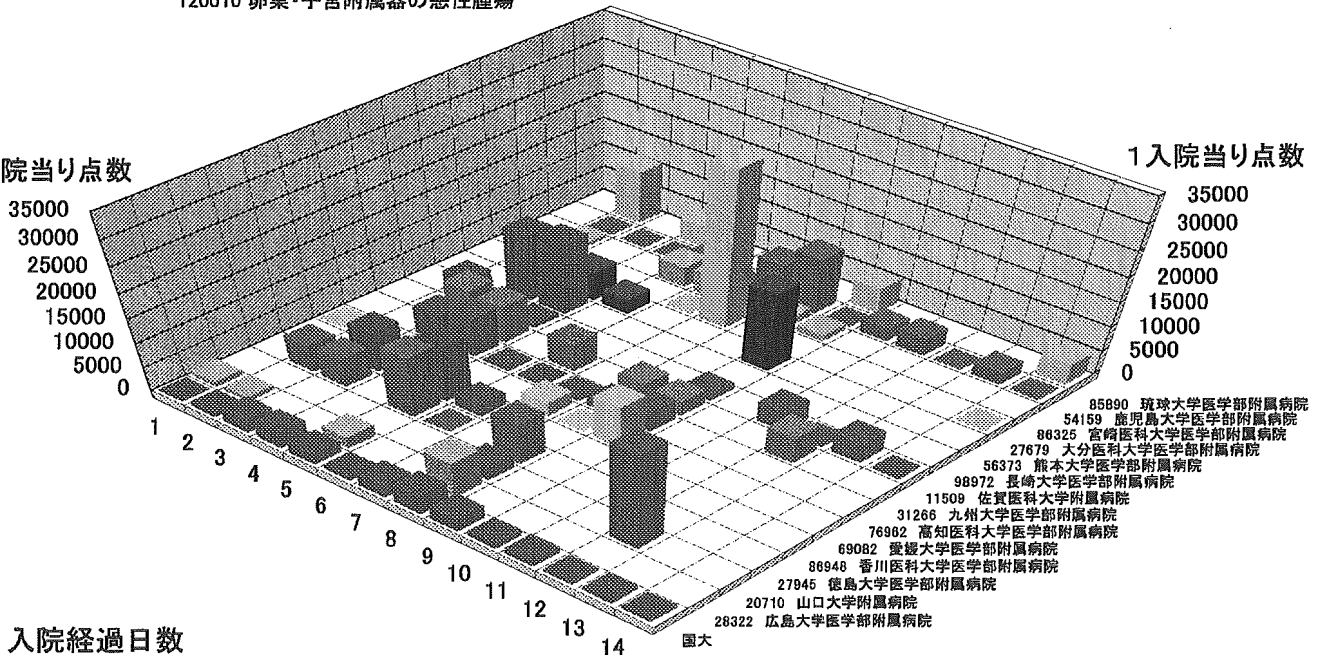

50 手術
手術有
120010 卵巣・子宮附属器の悪性腫瘍

1入院当り点数