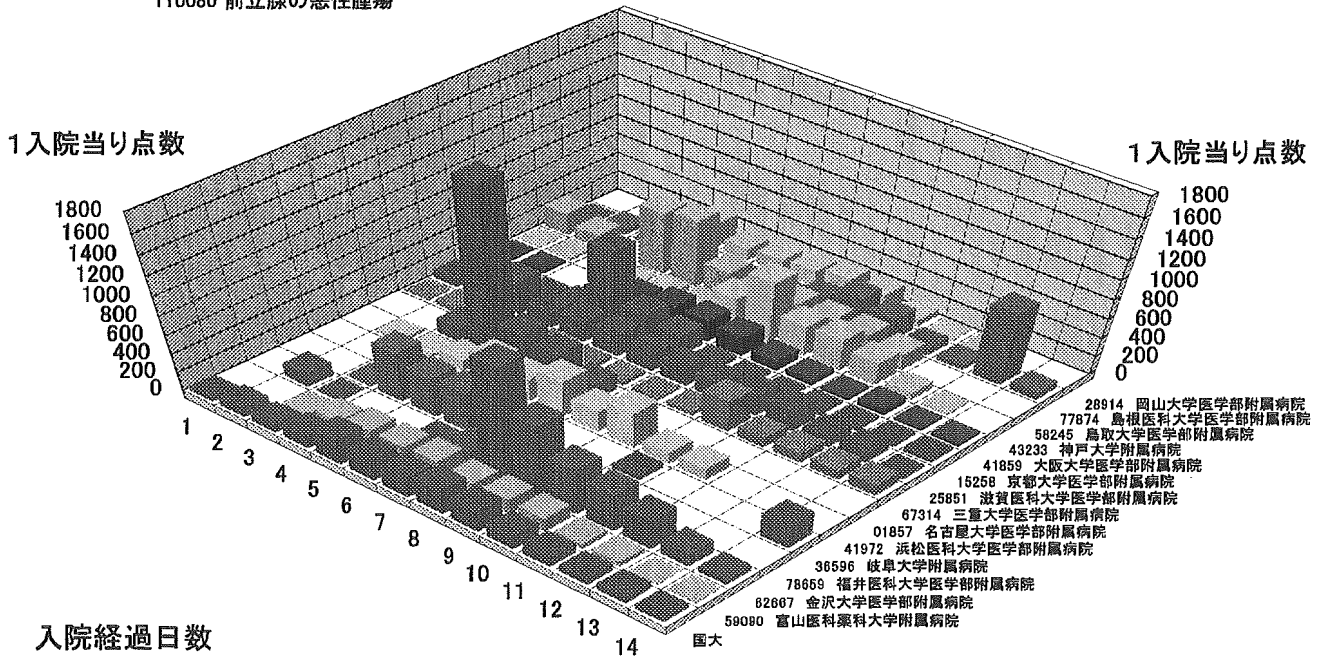

92 特定入院料
手術無
110080 前立腺の悪性腫瘍

1入院当り点数

92 特定入院料
手術無
110080 前立腺の悪性腫瘍

1入院当り点数

33 点滴注射等
手術有
110080 前立腺の悪性腫瘍

33 点滴注射等
手術有
110080 前立腺の悪性腫瘍

33 点滴注射等
手術有
110080 前立腺の悪性腫瘍

50 手術
手術有
110080 前立腺の悪性腫瘍

50 手術
手術有
110080 前立腺の悪性腫瘍

1入院当り点数

50 手術
手術有
110080 前立腺の悪性腫瘍

1入院当り点数

70 画像診断
 手術有
 110080 前立腺の悪性腫瘍

70 画像診断
 手術有
 110080 前立腺の悪性腫瘍

70 画像診断
手術有
110080 前立腺の悪性腫瘍

92 特定入院料
手術有
110080 前立腺の悪性腫瘍