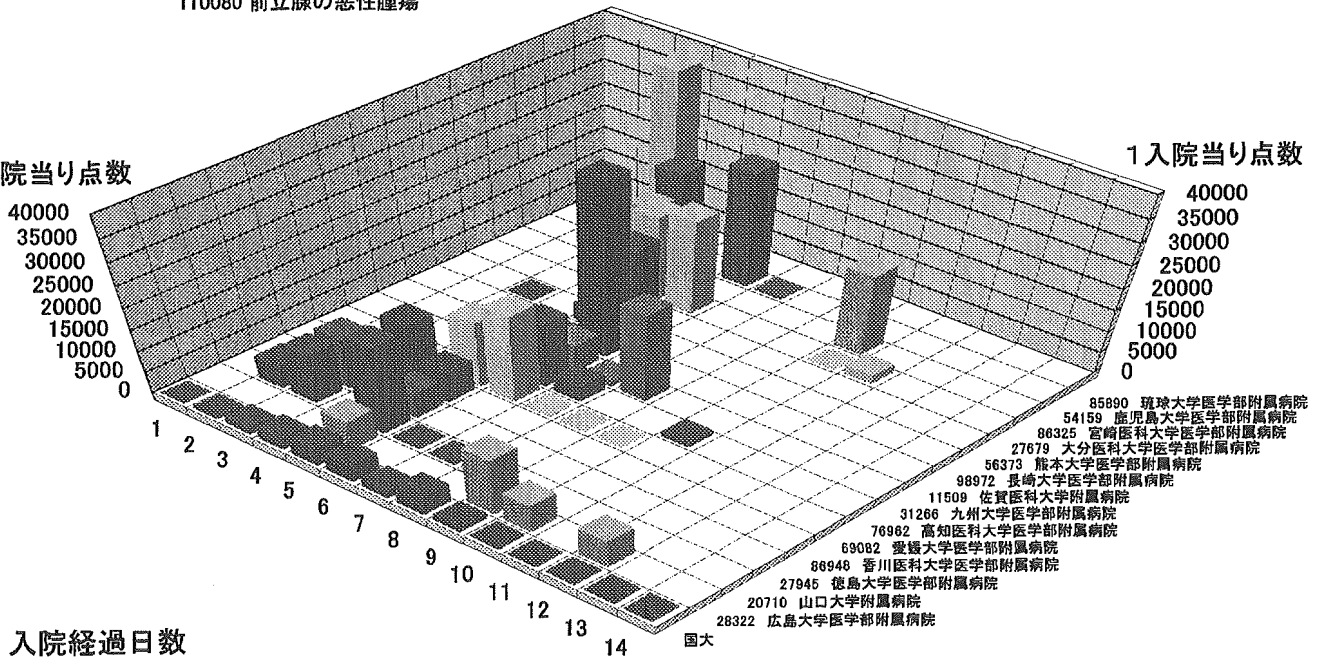

92 特定入院料
手術無
110080 前立腺の悪性腫瘍

1入院当り点数

92 特定入院料
手術無
110080 前立腺の悪性腫瘍

1入院当り点数

33 点滴注射等
手術有
110080 前立腺の悪性腫瘍

33 点滴注射等
手術有
110080 前立腺の悪性腫瘍

33 点滴注射等
手術有
110080 前立腺の悪性腫瘍

50 手術
手術有
110080 前立腺の悪性腫瘍

50 手術
手術有
110080 前立腺の悪性腫瘍

1入院当り点数

50 手術
手術有
110080 前立腺の悪性腫瘍

1入院当り点数

70 画像診断
 手術有
 110080 前立腺の悪性腫瘍

70 画像診断
 手術有
 110080 前立腺の悪性腫瘍

70 画像診断
手術有
110080 前立腺の悪性腫瘍

92 特定入院料
手術有
110080 前立腺の悪性腫瘍