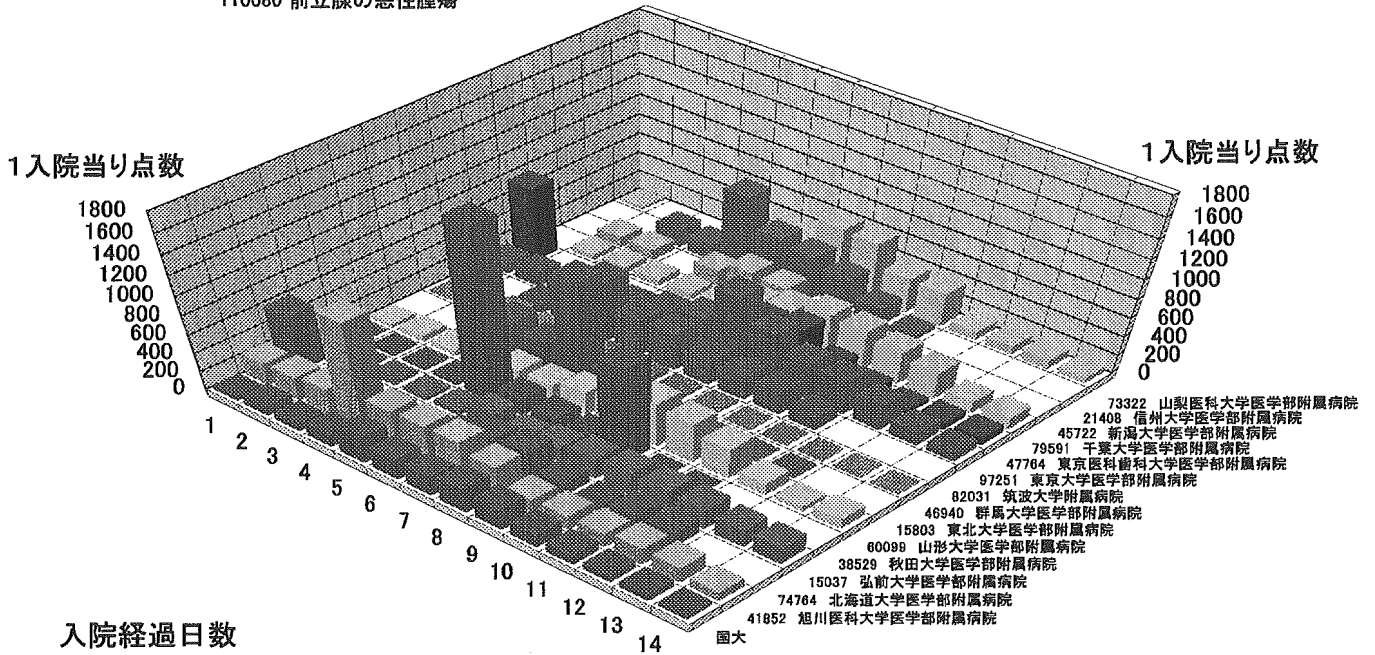

92 特定入院料
手術無
110080 前立腺の悪性腫瘍

1入院当り点数

92 特定入院料
手術無
110080 前立腺の悪性腫瘍

1入院当り点数

33 点滴注射等
手術有
110080 前立腺の悪性腫瘍

33 点滴注射等
手術有
110080 前立腺の悪性腫瘍

33 点滴注射等
手術有
110080 前立腺の悪性腫瘍

50 手術
手術有
110080 前立腺の悪性腫瘍

50 手術
手術有
110080 前立腺の悪性腫瘍

1入院当り点数

50 手術
手術有
110080 前立腺の悪性腫瘍

1入院当り点数

70 画像診断
 手術有
 110080 前立腺の悪性腫瘍

70 画像診断
 手術有
 110080 前立腺の悪性腫瘍

70 画像診断
手術有
110080 前立腺の悪性腫瘍

92 特定入院料
手術有
110080 前立腺の悪性腫瘍