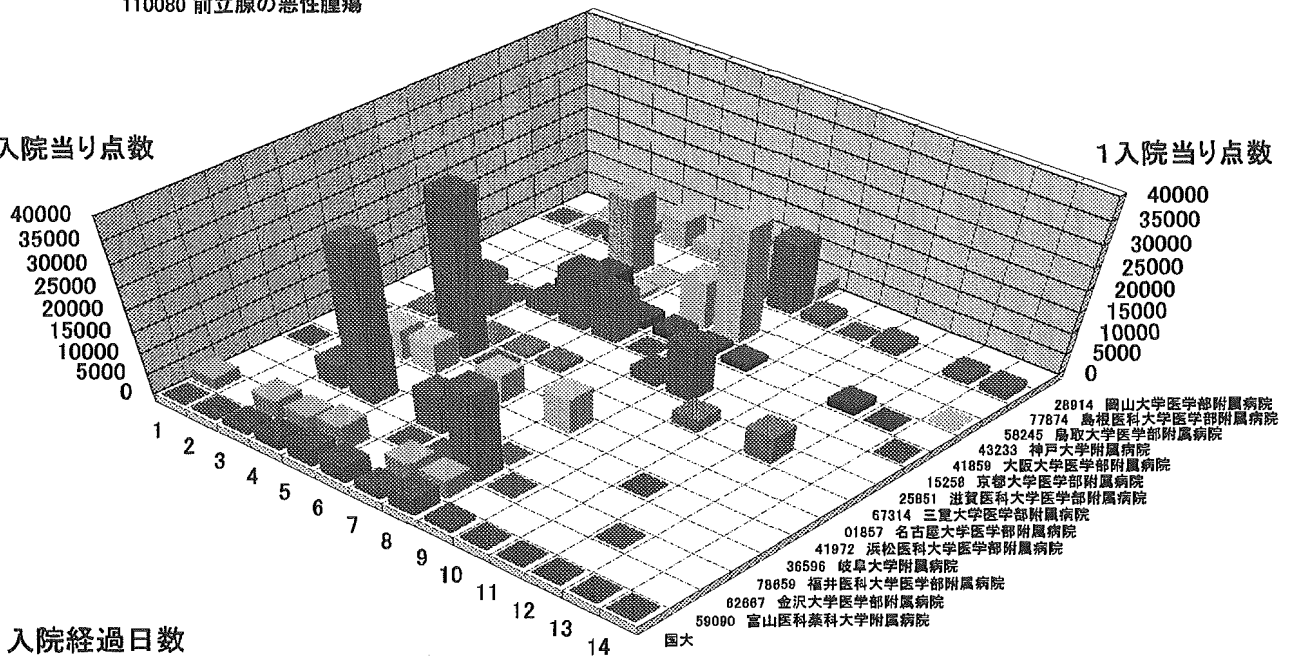

92 特定入院料
手術無
110080 前立腺の悪性腫瘍

1入院当り点数

92 特定入院料
手術無
110080 前立腺の悪性腫瘍

1入院当り点数

33 点滴注射等
手術有
110080 前立腺の悪性腫瘍

33 点滴注射等
手術有
110080 前立腺の悪性腫瘍

33 点滴注射等
手術有
110080 前立腺の悪性腫瘍

50 手術
手術有
110080 前立腺の悪性腫瘍

50 手術
手術有
110080 前立腺の悪性腫瘍

1入院当り点数

50 手術
手術有
110080 前立腺の悪性腫瘍

1入院当り点数

70 画像診断
 手術有
 110080 前立腺の悪性腫瘍

70 画像診断
 手術有
 110080 前立腺の悪性腫瘍

70 画像診断
手術有
110080 前立腺の悪性腫瘍

92 特定入院料
手術有
110080 前立腺の悪性腫瘍