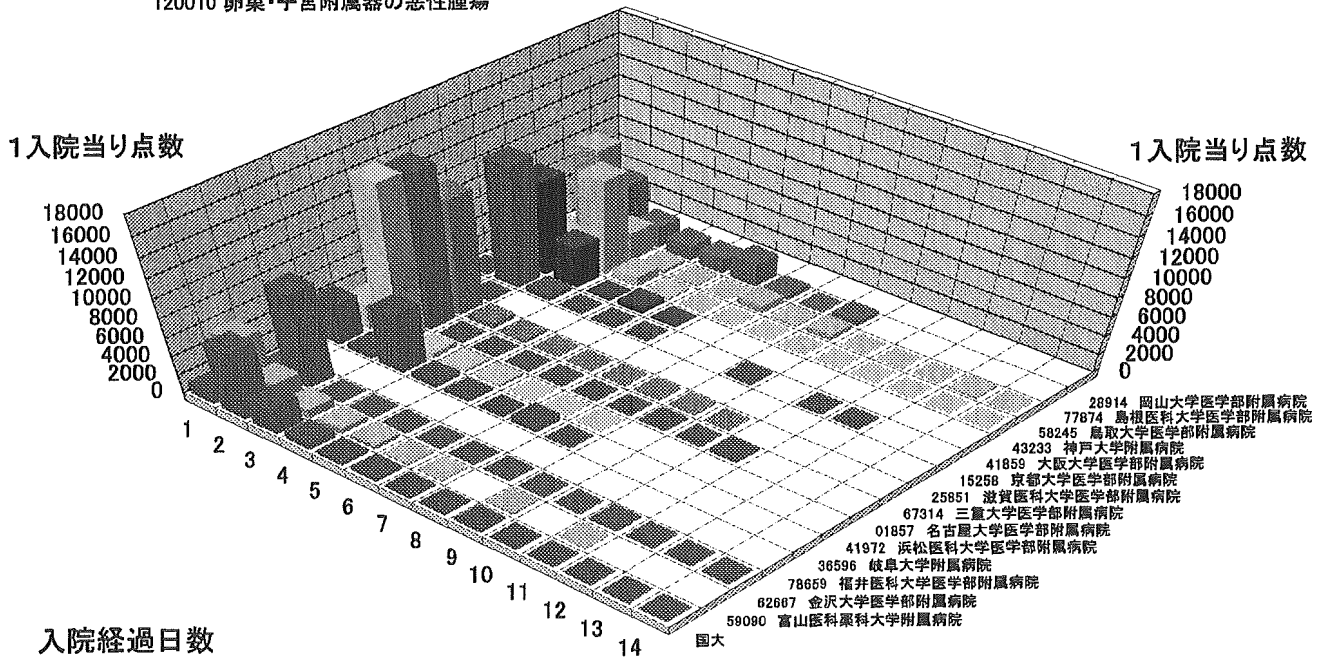

92 特定入院料
手術有
110080 前立腺の悪性腫瘍

92 特定入院料
手術有
110080 前立腺の悪性腫瘍

33 点滴注射等
手術無
120010 卵巣・子宮附属器の悪性腫瘍

33 点滴注射等
手術無
120010 卵巣・子宮附属器の悪性腫瘍

33 点滴注射等
手術無
120010 卵巣・子宮附属器の悪性腫瘍

50 手術
手術無
120010 卵巣・子宮附属器の悪性腫瘍

50 手術
手術無
120010 卵巣・子宮附属器の悪性腫瘍

1入院当り点数

50 手術
手術無
120010 卵巣・子宮附属器の悪性腫瘍

1入院当り点数

70 画像診断
 手術無
 120010 卵巣・子宮附属器の悪性腫瘍

70 画像診断
 手術無
 120010 卵巣・子宮附属器の悪性腫瘍

70 画像診断
手術無
120010 卵巣・子宮附属器の悪性腫瘍

92 特定入院料
手術無
120010 卵巣・子宮附属器の悪性腫瘍

92 特定入院料
手術無
120010 卵巣・子宮付属器の悪性腫瘍