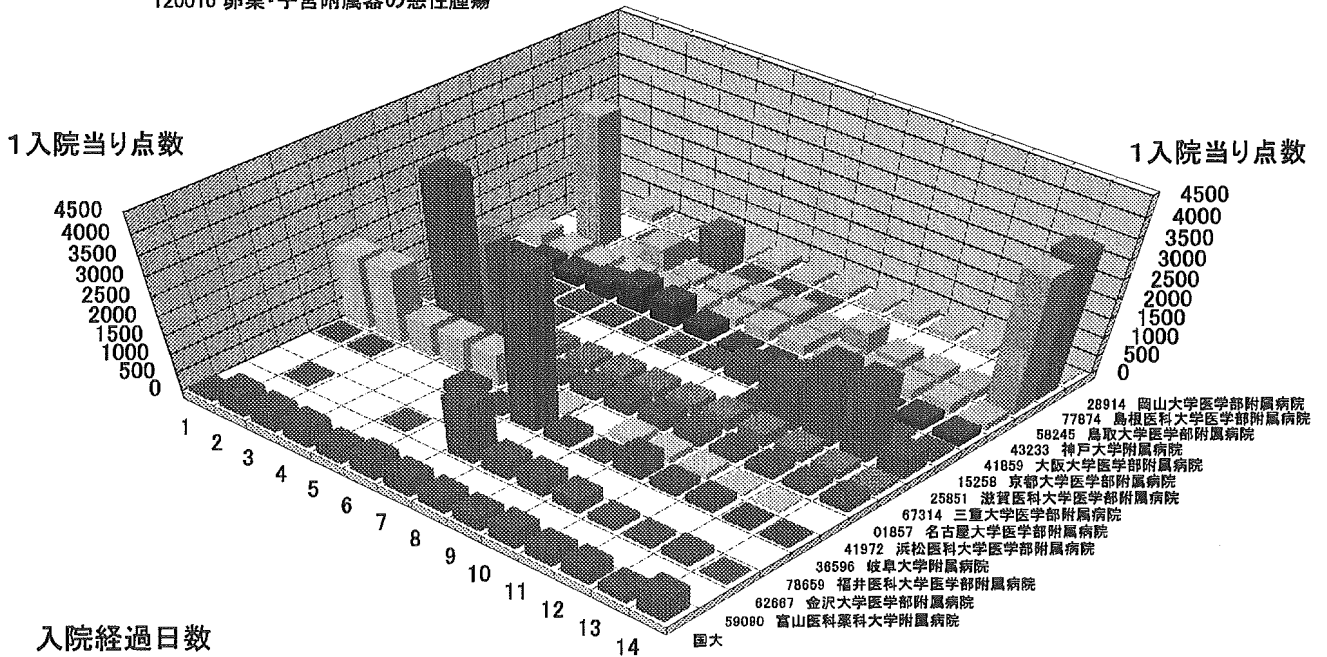

1入院当り点数

50 手術
手術無
120010 卵巣・子宮附属器の悪性腫瘍

1入院当り点数

70 画像診断
 手術無
 120010 卵巣・子宮附属器の悪性腫瘍

70 画像診断
 手術無
 120010 卵巣・子宮附属器の悪性腫瘍

70 画像診断
手術無
120010 卵巣・子宮附属器の悪性腫瘍

92 特定入院料
手術無
120010 卵巣・子宮附属器の悪性腫瘍

92 特定入院料
手術無
120010 卵巣・子宮付属器の悪性腫瘍

92 特定入院料
手術無
120010 卵巣・子宮付属器の悪性腫瘍

33 点滴注射等
 手術有
 120010 卵巣・子宮附属器の悪性腫瘍

33 点滴注射等
 手術有
 120010 卵巣・子宮附属器の悪性腫瘍

33 点滴注射等
手術有
120010 卵巣・子宮附属器の悪性腫瘍

50 手術
手術有
120010 卵巣・子宮附属器の悪性腫瘍

50 手術
手術有
120010 卵巣・子宮附属器の悪性腫瘍

1入院当り点数