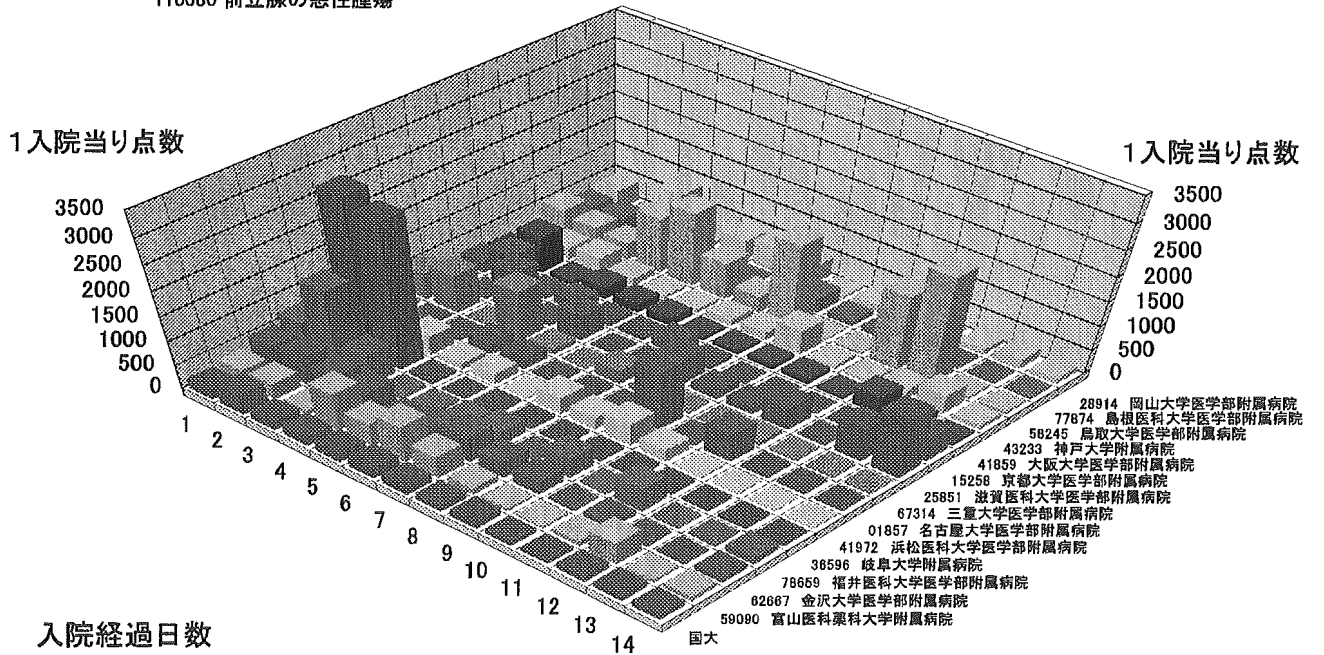

50 手術
手術有
110080 前立腺の悪性腫瘍

1入院当り点数

50 手術
手術有
110080 前立腺の悪性腫瘍

1入院当り点数

70 画像診断
 手術有
 110080 前立腺の悪性腫瘍

70 画像診断
 手術有
 110080 前立腺の悪性腫瘍

70 画像診断
手術有
110080 前立腺の悪性腫瘍

92 特定入院料
手術有
110080 前立腺の悪性腫瘍

1入院当り点数

50 手術
手術無
120010 卵巣・子宮附属器の悪性腫瘍

1入院当り点数

70 画像診断
 手術無
 120010 卵巣・子宮附属器の悪性腫瘍

70 画像診断
 手術無
 120010 卵巣・子宮附属器の悪性腫瘍

70 画像診断
手術無
120010 卵巣・子宮附属器の悪性腫瘍

92 特定入院料
手術無
120010 卵巣・子宮附属器の悪性腫瘍

92 特定入院料
手術無
120010 卵巣・子宮付属器の悪性腫瘍