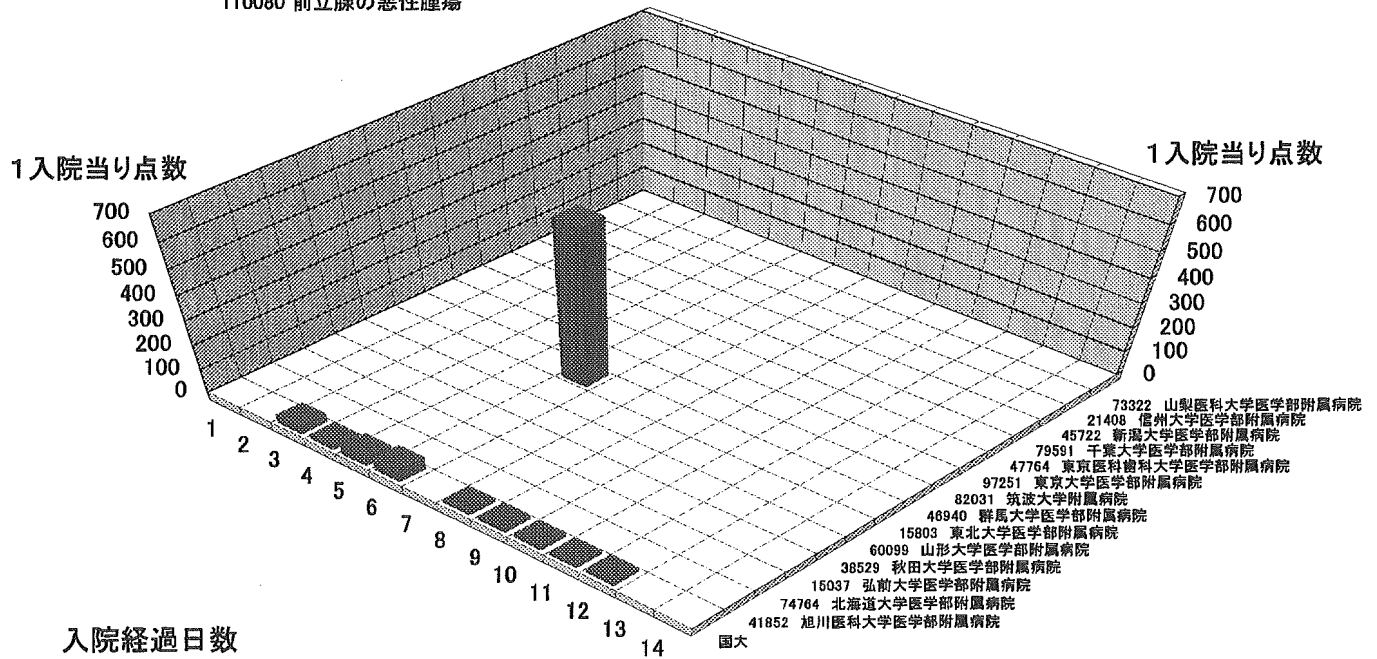

50 手術
手術有
110080 前立腺の悪性腫瘍

1入院当り点数

50 手術
手術有
110080 前立腺の悪性腫瘍

1入院当り点数

70 画像診断
 手術有
 110080 前立腺の悪性腫瘍

70 画像診断
 手術有
 110080 前立腺の悪性腫瘍

70 画像診断
手術有
110080 前立腺の悪性腫瘍

92 特定入院料
手術有
110080 前立腺の悪性腫瘍

1入院当り点数

50 手術
手術無
120010 卵巣・子宮附属器の悪性腫瘍

1入院当り点数

70 画像診断
 手術無
 120010 卵巣・子宮附属器の悪性腫瘍

70 画像診断
 手術無
 120010 卵巣・子宮附属器の悪性腫瘍

70 画像診断
手術無
120010 卵巣・子宮附属器の悪性腫瘍

92 特定入院料
手術無
120010 卵巣・子宮附属器の悪性腫瘍

92 特定入院料
手術無
120010 卵巣・子宮付属器の悪性腫瘍