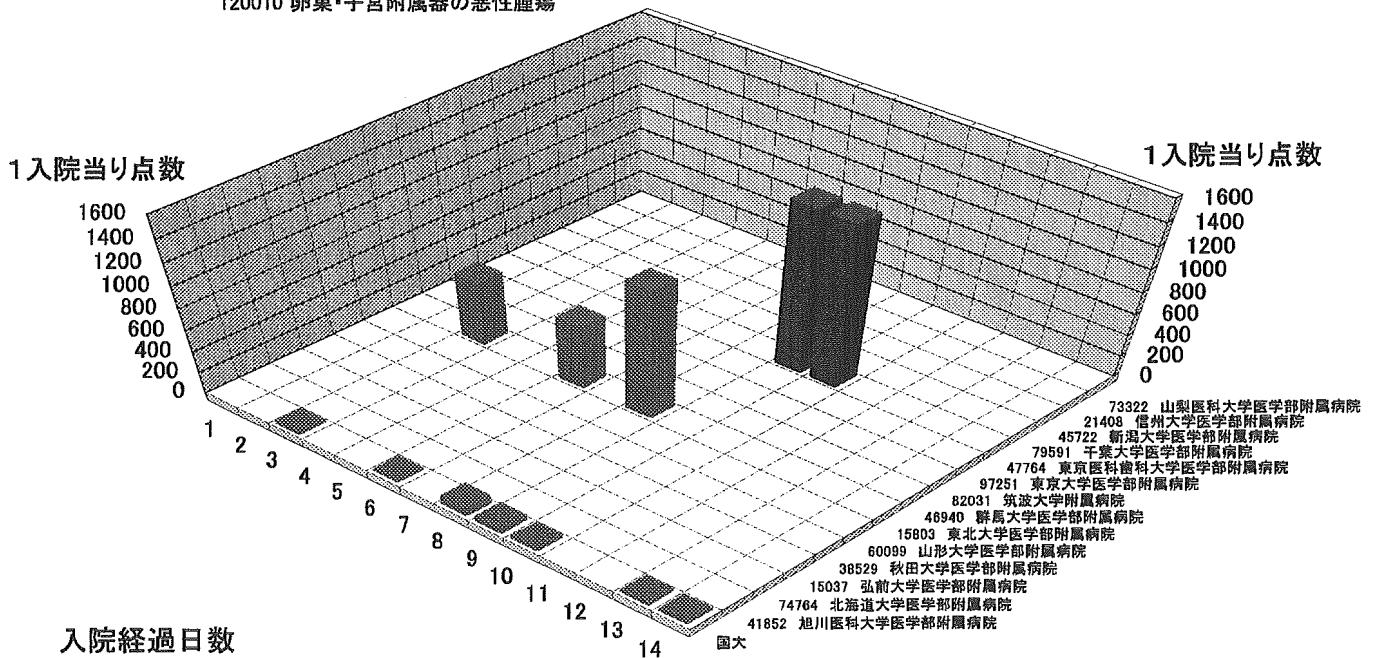

50 手術
手術有
120010 卵巣・子宮附属器の悪性腫瘍

1入院当り点数

70 画像診断
 手術有
 120010 卵巣・子宮付属器の悪性腫瘍

70 画像診断
 手術有
 120010 卵巣・子宮付属器の悪性腫瘍

70 画像診断
手術有
120010 卵巣・子宮附属器の悪性腫瘍

92 特定入院料
手術有
120010 卵巣・子宮附属器の悪性腫瘍

92 特定入院料
手術有
120010 卵巣・子宮附属器の悪性腫瘍

92 特定入院料
手術有
120010 卵巣・子宮附属器の悪性腫瘍

参考資料 3

DPC データ・マイニング分析結果の概要