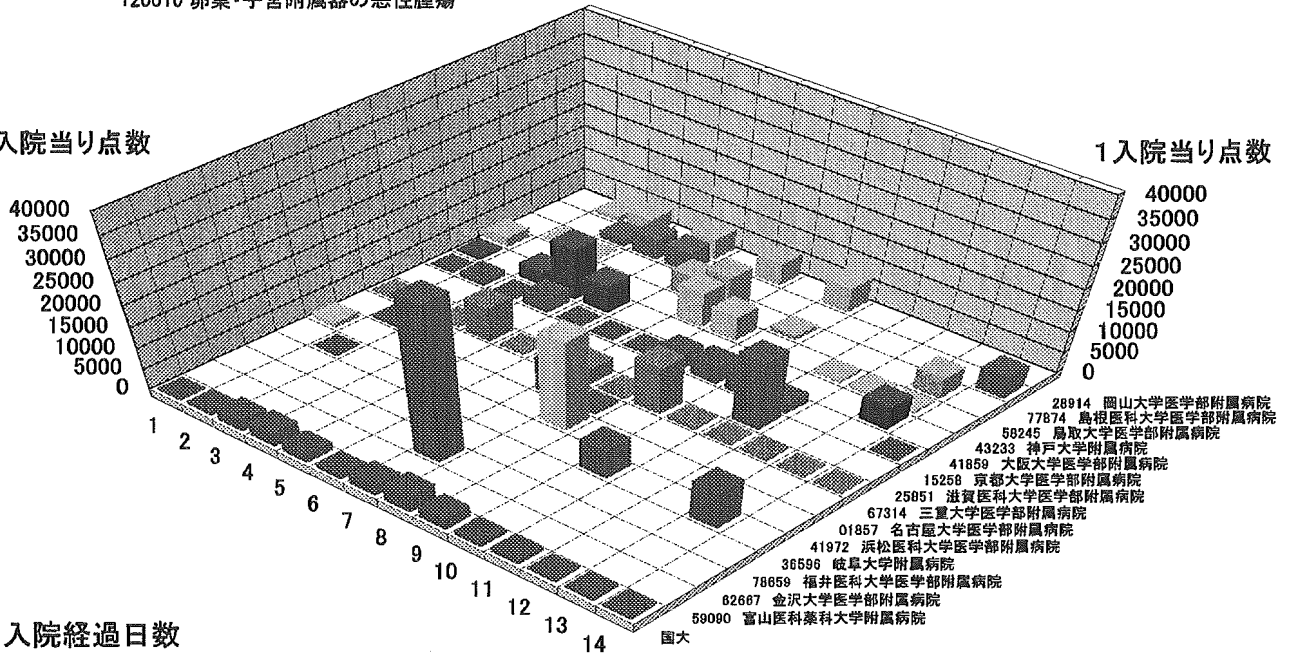

1入院当り点数

50 手術
手術無
120010 卵巣・子宮附属器の悪性腫瘍

1入院当り点数

70 画像診断
 手術無
 120010 卵巣・子宮附属器の悪性腫瘍

70 画像診断
 手術無
 120010 卵巣・子宮附属器の悪性腫瘍

70 画像診断
手術無
120010 卵巣・子宮附属器の悪性腫瘍

92 特定入院料
手術無
120010 卵巣・子宮附属器の悪性腫瘍

92 特定入院料
手術無
120010 卵巣・子宮付属器の悪性腫瘍

92 特定入院料
手術無
120010 卵巣・子宮付属器の悪性腫瘍

33 点滴注射等
 手術有
 120010 卵巣・子宮附属器の悪性腫瘍

33 点滴注射等
 手術有
 120010 卵巣・子宮附属器の悪性腫瘍

33 点滴注射等
手術有
120010 卵巣・子宮附属器の悪性腫瘍

50 手術
手術有
120010 卵巣・子宮附属器の悪性腫瘍

50 手術
手術有
120010 卵巣・子宮附属器の悪性腫瘍

1入院当り点数

50 手術
手術有
120010 卵巣・子宮附属器の悪性腫瘍

1入院当り点数

70 画像診断
 手術有
 120010 卵巣・子宮付属器の悪性腫瘍

70 画像診断
 手術有
 120010 卵巣・子宮付属器の悪性腫瘍

70 画像診断
手術有
120010 卵巣・子宮附属器の悪性腫瘍

92 特定入院料
手術有
120010 卵巣・子宮附属器の悪性腫瘍

92 特定入院料
手術有
120010 卵巣・子宮附属器の悪性腫瘍