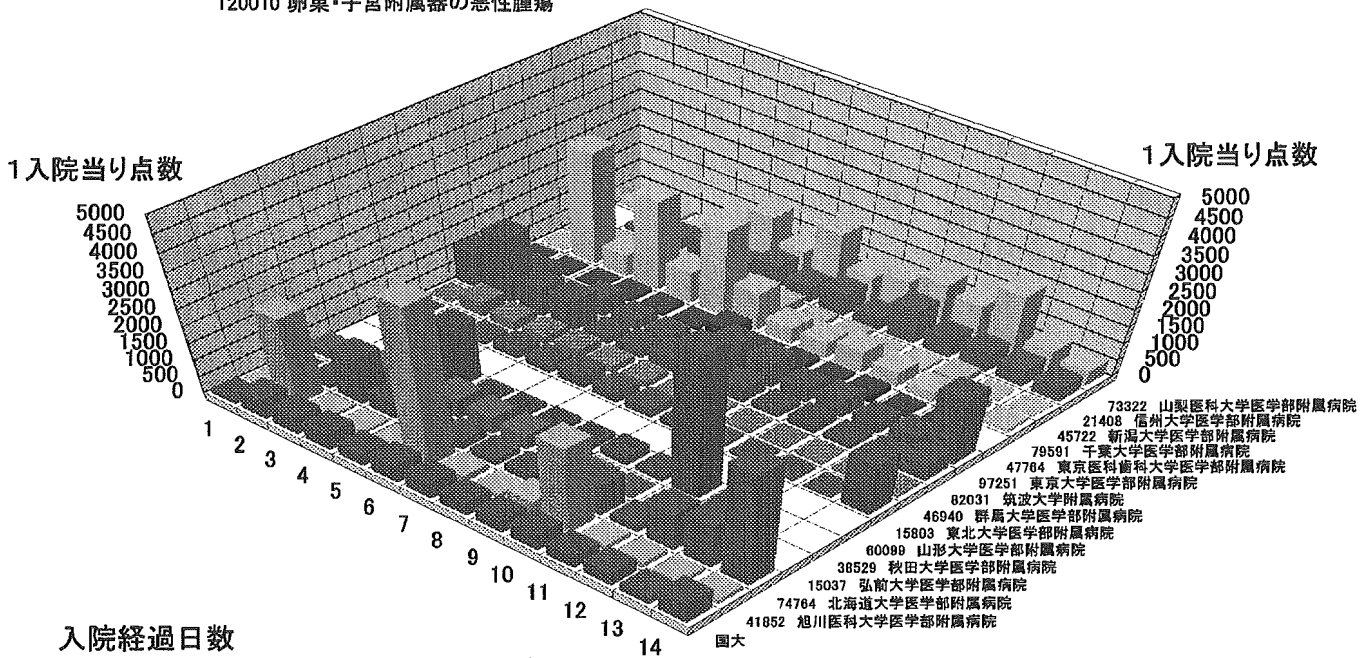

1入院当り点数

50 手術
手術無
120010 卵巣・子宮附属器の悪性腫瘍

1入院当り点数

70 画像診断
 手術無
 120010 卵巣・子宮附属器の悪性腫瘍

70 画像診断
 手術無
 120010 卵巣・子宮附属器の悪性腫瘍

70 画像診断
手術無
120010 卵巣・子宮附属器の悪性腫瘍

92 特定入院料
手術無
120010 卵巣・子宮附属器の悪性腫瘍

92 特定入院料
手術無
120010 卵巣・子宮付属器の悪性腫瘍

92 特定入院料
手術無
120010 卵巣・子宮付属器の悪性腫瘍

33 点滴注射等
 手術有
 120010 卵巣・子宮附属器の悪性腫瘍

33 点滴注射等
 手術有
 120010 卵巣・子宮附属器の悪性腫瘍

33 点滴注射等
手術有
120010 卵巣・子宮附属器の悪性腫瘍

50 手術
手術有
120010 卵巣・子宮附属器の悪性腫瘍

50 手術
手術有
120010 卵巣・子宮附属器の悪性腫瘍

1入院当り点数