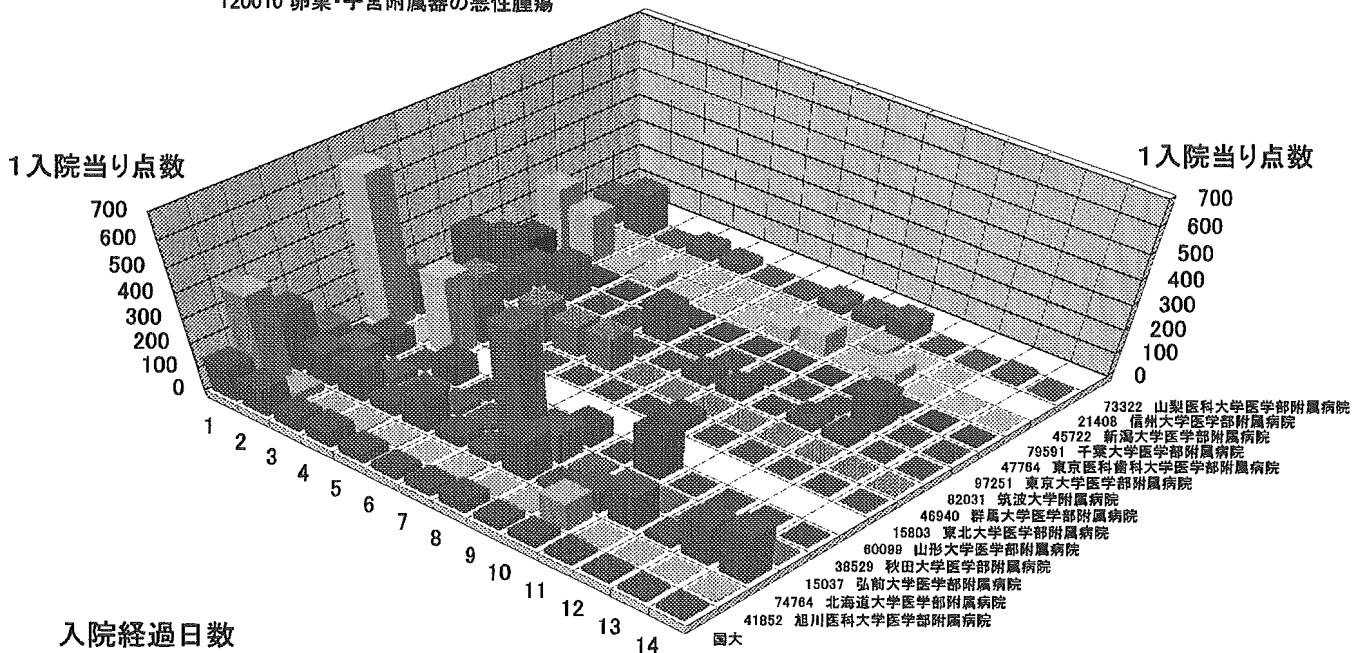

1入院当り点数

50 手術
手術無
120010 卵巣・子宮附属器の悪性腫瘍

1入院当り点数

70 画像診断
 手術無
 120010 卵巣・子宮附属器の悪性腫瘍

70 画像診断
 手術無
 120010 卵巣・子宮附属器の悪性腫瘍

70 画像診断
手術無
120010 卵巣・子宮附属器の悪性腫瘍

92 特定入院料
手術無
120010 卵巣・子宮附属器の悪性腫瘍

92 特定入院料
手術無
120010 卵巣・子宮付属器の悪性腫瘍