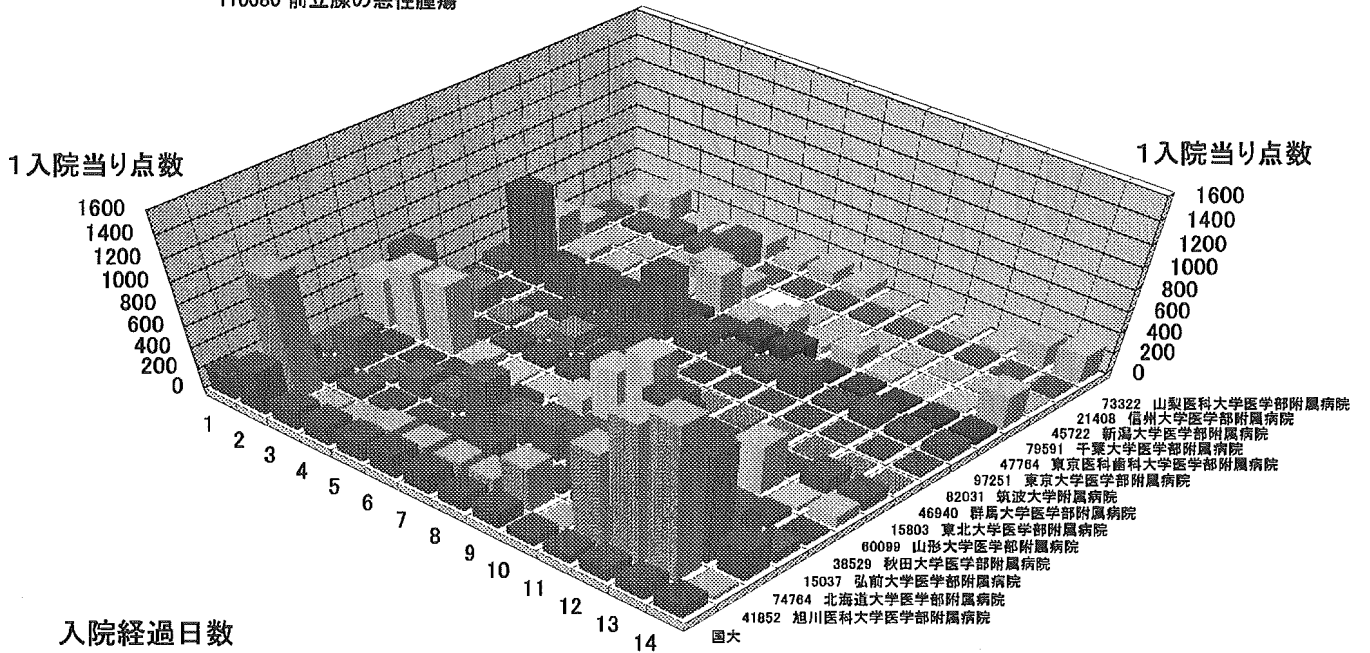

50 手術
手術有
110080 前立腺の悪性腫瘍

1入院当り点数

50 手術
手術有
110080 前立腺の悪性腫瘍

1入院当り点数

70 画像診断
 手術有
 110080 前立腺の悪性腫瘍

70 画像診断
 手術有
 110080 前立腺の悪性腫瘍

70 画像診断
手術有
110080 前立腺の悪性腫瘍

92 特定入院料
手術有
110080 前立腺の悪性腫瘍