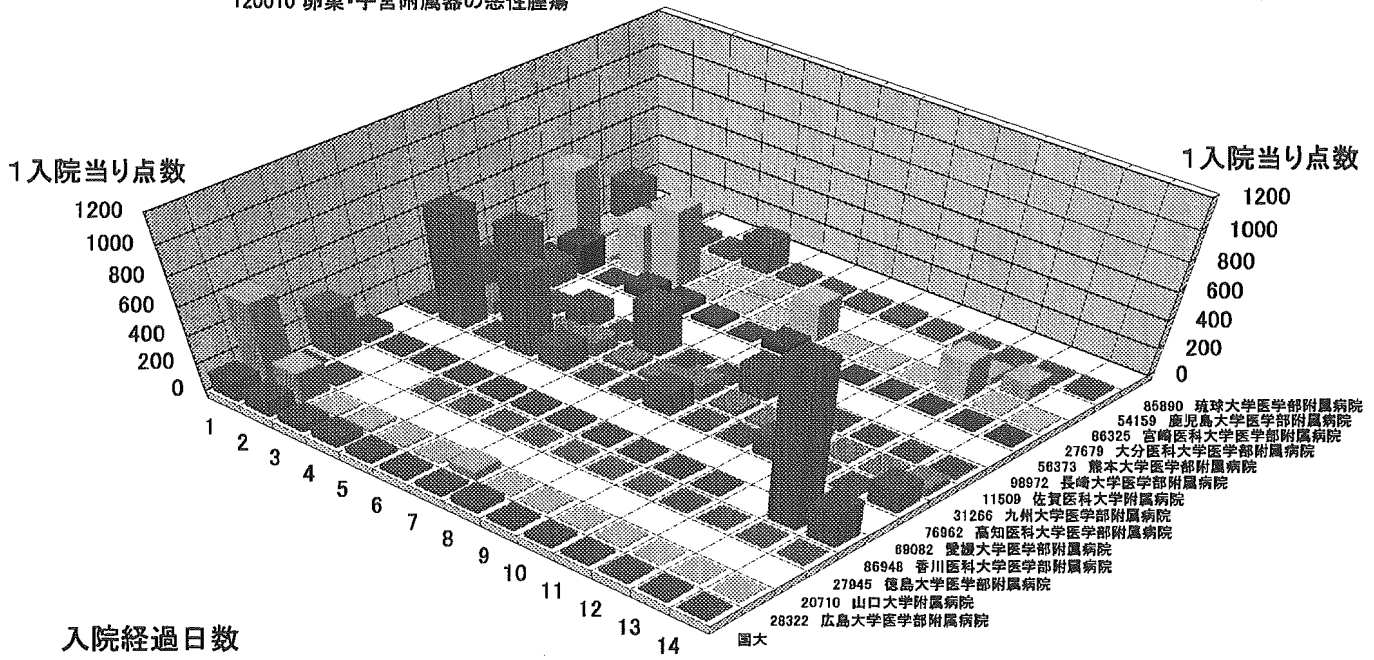

1入院当り点数

50 手術
手術無
120010 卵巣・子宮附属器の悪性腫瘍

1入院当り点数

70 画像診断
 手術無
 120010 卵巣・子宮附属器の悪性腫瘍

70 画像診断
 手術無
 120010 卵巣・子宮附属器の悪性腫瘍

70 画像診断
手術無
120010 卵巣・子宮附属器の悪性腫瘍

92 特定入院料
手術無
120010 卵巣・子宮附属器の悪性腫瘍

92 特定入院料
手術無
120010 卵巣・子宮付属器の悪性腫瘍