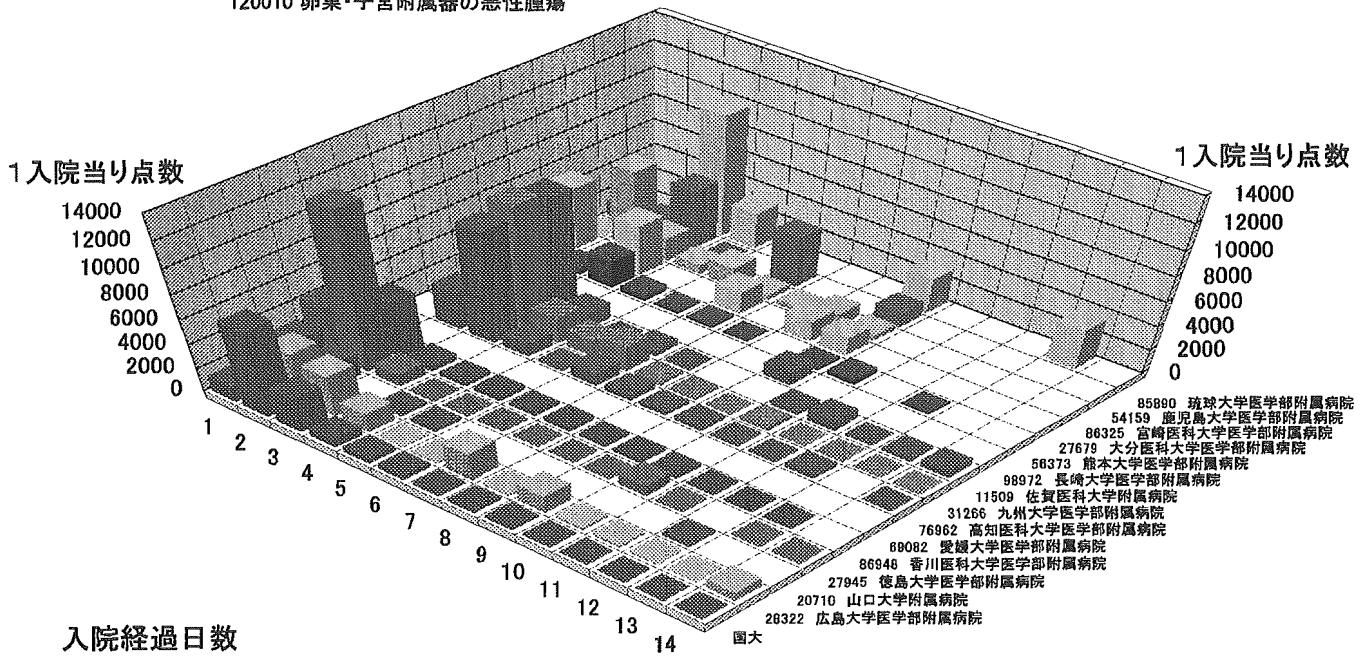

92 特定入院料
手術有
110080 前立腺の悪性腫瘍

92 特定入院料
手術有
110080 前立腺の悪性腫瘍

33 点滴注射等
手術無
120010 卵巣・子宮附属器の悪性腫瘍

33 点滴注射等
手術無
120010 卵巣・子宮附属器の悪性腫瘍

33 点滴注射等
手術無
120010 卵巣・子宮附属器の悪性腫瘍

50 手術
手術無
120010 卵巣・子宮附属器の悪性腫瘍

50 手術
手術無
120010 卵巣・子宮附属器の悪性腫瘍

1入院当り点数

50 手術
手術無
120010 卵巣・子宮附属器の悪性腫瘍

1入院当り点数

70 画像診断
 手術無
 120010 卵巣・子宮附属器の悪性腫瘍

70 画像診断
 手術無
 120010 卵巣・子宮附属器の悪性腫瘍

70 画像診断
手術無
120010 卵巣・子宮附属器の悪性腫瘍

92 特定入院料
手術無
120010 卵巣・子宮附属器の悪性腫瘍

92 特定入院料
手術無
120010 卵巣・子宮付属器の悪性腫瘍