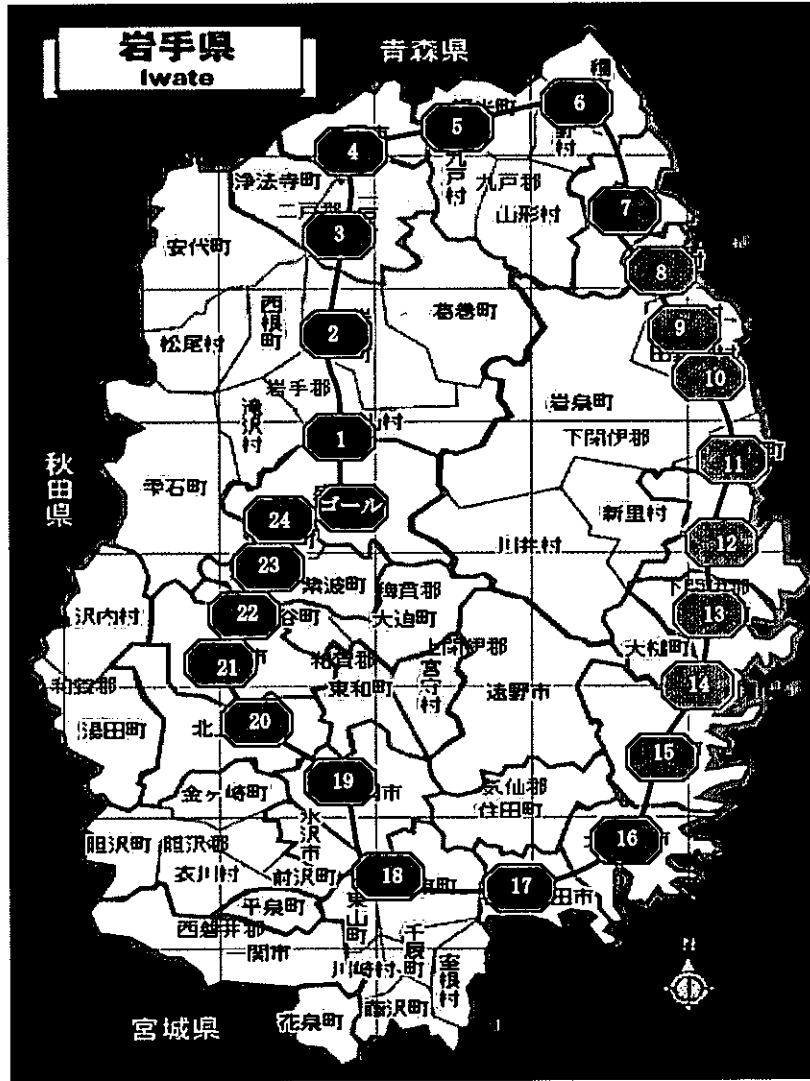

# ウオニ=幸シクダ双六

岩手県沿岸一周コース

総距離数 472km  
歩数 78.6万歩

番号	距離 (km)	歩数 (万歩)	名称	エピソード
1	21.0	3.5	玉山村	詩人 石川啄木のふるさと
2	39.6	6.6	岩手町	彫刻のある町
3	70.5	11.7	一戸町	コスモスの咲く町
4	91.5	15.2	二戸市	座敷わらしと湯の里
5	109.7	18.2	軽米町	雑穀の町
6	129.0	21.5	種市町	南部もぐりとウニの里
7	150.7	25.1	久慈市	海女とやきもの琥珀のまち
8	163.7	27.2	野田村	美しい砂の村
9	179.5	29.9	普代村	北緯40度の村
10	191.7	31.9	田野畑村	酪農の村
11	219.1	36.5	田老町	ワカメとコンブの町
12	233.1	38.8	宮古市	本州最東端のまち
13	258.7	43.1	山田町	一粒カギが自慢
14	273.8	45.6	大槌町	小説「吉里吉里人」で有名
15	286.0	47.6	釜石市	鉄と魚のまち
16	321.1	53.5	大船渡市	碁石海岸と椿の里
17	333.3	55.5	陸前高田市	日本百景高田松原が美しい
18	359.6	59.9	大東町	りんごをしいたいけが特産
19	394.7	65.7	江刺市	黄金文化のテーマパーク
20	409.4	68.2	北上市	展勝地の桜が有名

番号	距離 (km)	歩数 (万歩)	名称	エピソード
21	424.5	70.7	花巻市	宮沢賢治イーハトーブの里
22	439.6	73.2	石鳥谷町	南部杜氏発祥の地
23	450.1	75.0	紫波町	県内一のぶどうの産地
24	458.1	76.3	矢巾町	田園の町
25	472.1	78.6	盛岡市	みちのくの小京都
26		ゴール!!		
27				
28				
29				
30				
31				
32				
33				
34				
35				
36				
37				
38				
39				
40				

# ウオーク＝幸福が双六

南北海道コース

総距離数 419km  
歩数 69.8万歩

番号	距離 (km)	歩数 (万歩)	名称	エピソード
1	14.0	2.3	北広島市	クラーク博士の銅像が有名
2	30.0	5	恵庭市	雄大な恵庭岳がそびえる街
3	38.0	6.3	千歳市	空の玄関交通の要の都市
4	63.0	10.5	苫小牧市	アイスホッケーの街
5	87.0	14.5	白老町	北海道一を誇る黒毛和牛の里
6	105.0	17.5	登別市	「登別温泉」観光の街
7	130.0	21.6	室蘭市	重化学工業が盛んな港湾都市
8	152.0	25.3	伊達市	武士開拓が宿る歴史まち
9	160.0	26.6	虹田町	支笏洞爺国立公園の観光の町
10	175.0	29.1	豊浦町	農産物・海産物とも豊かな町
11	214.0	35.6	長万部町	カニを食材とした駅弁が有名
12	239.0	39.8	黒松内町	日本最北限ブナ原生林の町
13	269.0	44.8	蘭越町	7つの温泉郷のある町
14	279.0	46.5	ニセコ町	スキーリゾートの町
15	292.0	48.6	倶知安町	スキーのメッカの町
16	306.0	51	共和町	道内有数の米産地
17	318.0	53	岩内町	水産の町
18	352.0	58.6	仁木町	果実と安らぎの町
19	357.0	59.5	余市町	毛利衛宇宙飛行士誕生の町
20	380.0	63.3	小樽市	運河とガラス・寿司の街

番号	距離 (km)	歩数 (万歩)	名称	エピソード
21	399.0	66.5	石狩市	さけ漁の街
22	414.0	69.0	札幌市	時計台・ラーメン横丁は有名
23		ゴール!!		
24				
25				
26				
27				
28				
29				
30				
31				
32				
33				
34				
35				
36				
37				
38				
39				
40				