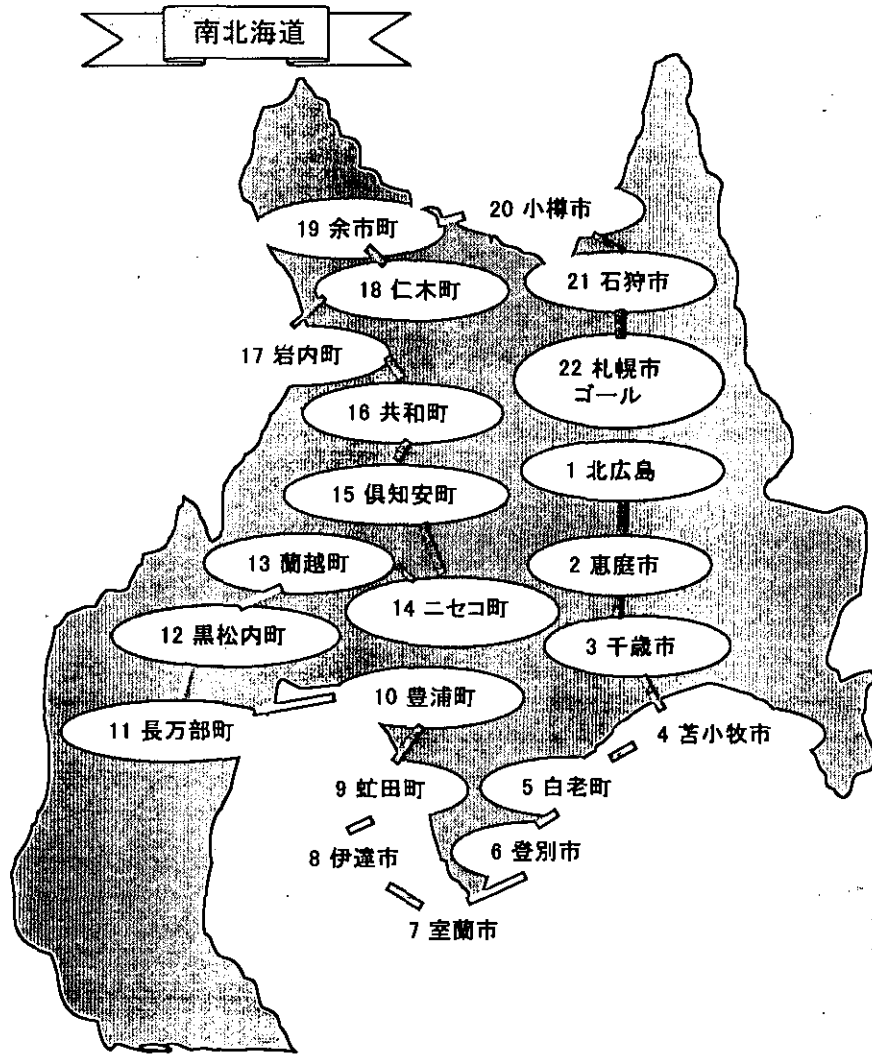

ウオーク＝幸福が双六

南北海道コース

総距離数 419km
歩数 69.8万歩

番号	距離 (km)	歩数 (万歩)	名称	エピソード
1	14.0	2.3	北広島市	クラーク博士の銅像が有名
2	30.0	5	恵庭市	雄大な恵庭岳がそびえる街
3	38.0	6.3	千歳市	空の玄関交通の要の都市
4	63.0	10.5	苫小牧市	アイスホッケーの街
5	87.0	14.5	白老町	北海道一を誇る黒毛和牛の里
6	105.0	17.5	登別市	「登別温泉」観光の街
7	130.0	21.6	室蘭市	重化学工業が盛んな港湾都市
8	152.0	25.3	伊達市	武士開拓が宿る歴史まち
9	160.0	26.6	虹田町	支笏洞爺国立公園の観光の町
10	175.0	29.1	豊浦町	農産物・海産物とも豊かな町
11	214.0	35.6	長万部町	カニを食材とした駅弁が有名
12	239.0	39.8	黒松内町	日本最北限ブナ原生林の町
13	269.0	44.8	蘭越町	7つの温泉郷のある町
14	279.0	46.5	ニセコ町	スキーリゾートの町
15	292.0	48.6	倶知安町	スキーのメッカの町
16	306.0	51	共和町	道内有数の米産地
17	318.0	53	岩内町	水産の町
18	352.0	58.6	仁木町	果実と安らぎの町
19	357.0	59.5	余市町	毛利衛宇宙飛行士誕生の町
20	380.0	63.3	小樽市	運河とガラス・寿司の街

番号	距離 (km)	歩数 (万歩)	名称	エピソード
21	399.0	66.5	石狩市	さけ漁の街
22	414.0	69.0	札幌市	時計台・ラーメン横丁は有名
23		ゴール!!		
24				
25				
26				
27				
28				
29				
30				
31				
32				
33				
34				
35				
36				
37				
38				
39				
40				

Walking Sugoroku [南北海道一周コース]