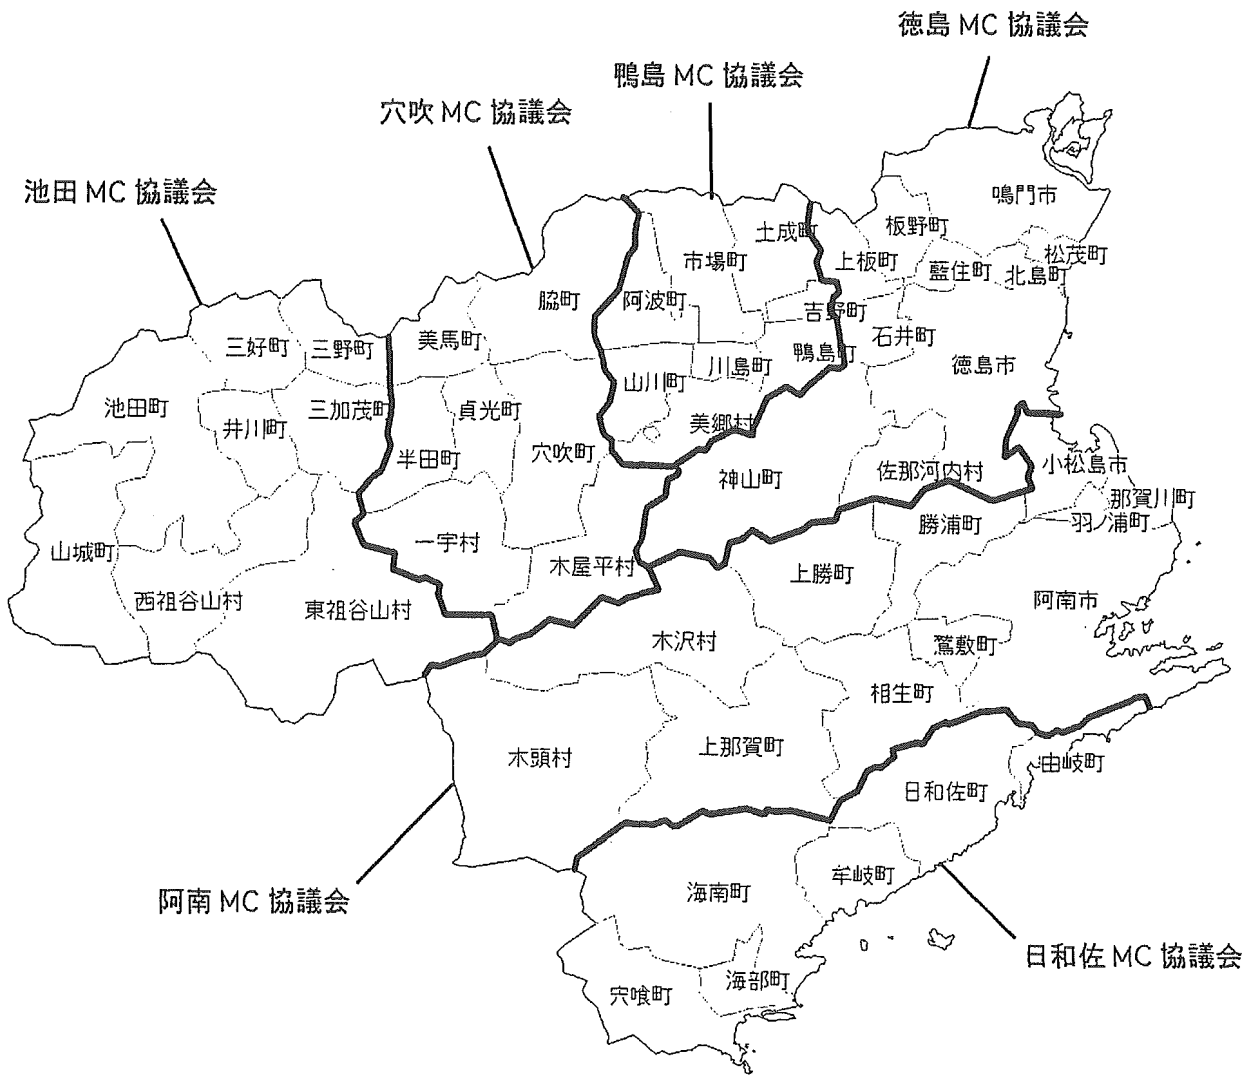

福井県

山梨県 MC 協議会

山梨県

長野県

岐阜県

尾張北部 MC 協議会

尾張・海部・知多地区 MC 協議会

西三河南部 MC 協議会

東三河南武 MC 協議会

愛知県

京都府

兵庫県

和歌山県 MC 協議会

和歌山県

鳥取県

広島県

山口県

徳島県