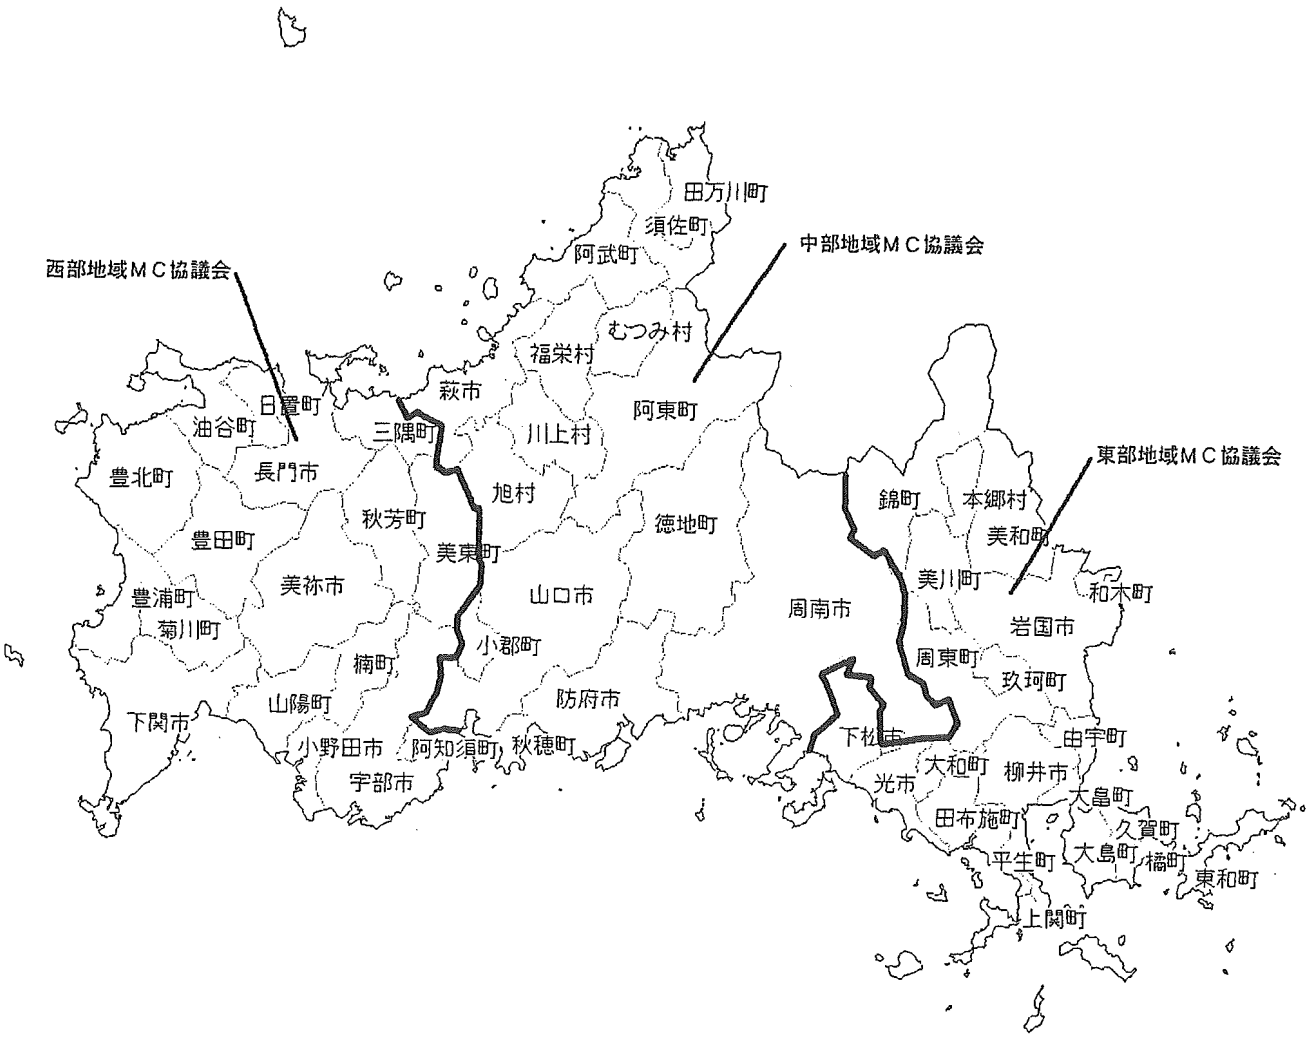

福井県

山梨県 MC 協議会

山梨県

長野県

岐阜県

尾張北部 MC 協議会

尾張・海部・知多地区 MC 協議会

西三河南部 MC 協議会

東三河南武 MC 協議会

愛知県

京都府

兵庫県

和歌山県 MC 協議会

和歌山県

鳥取県

広島県

山口県

徳島県