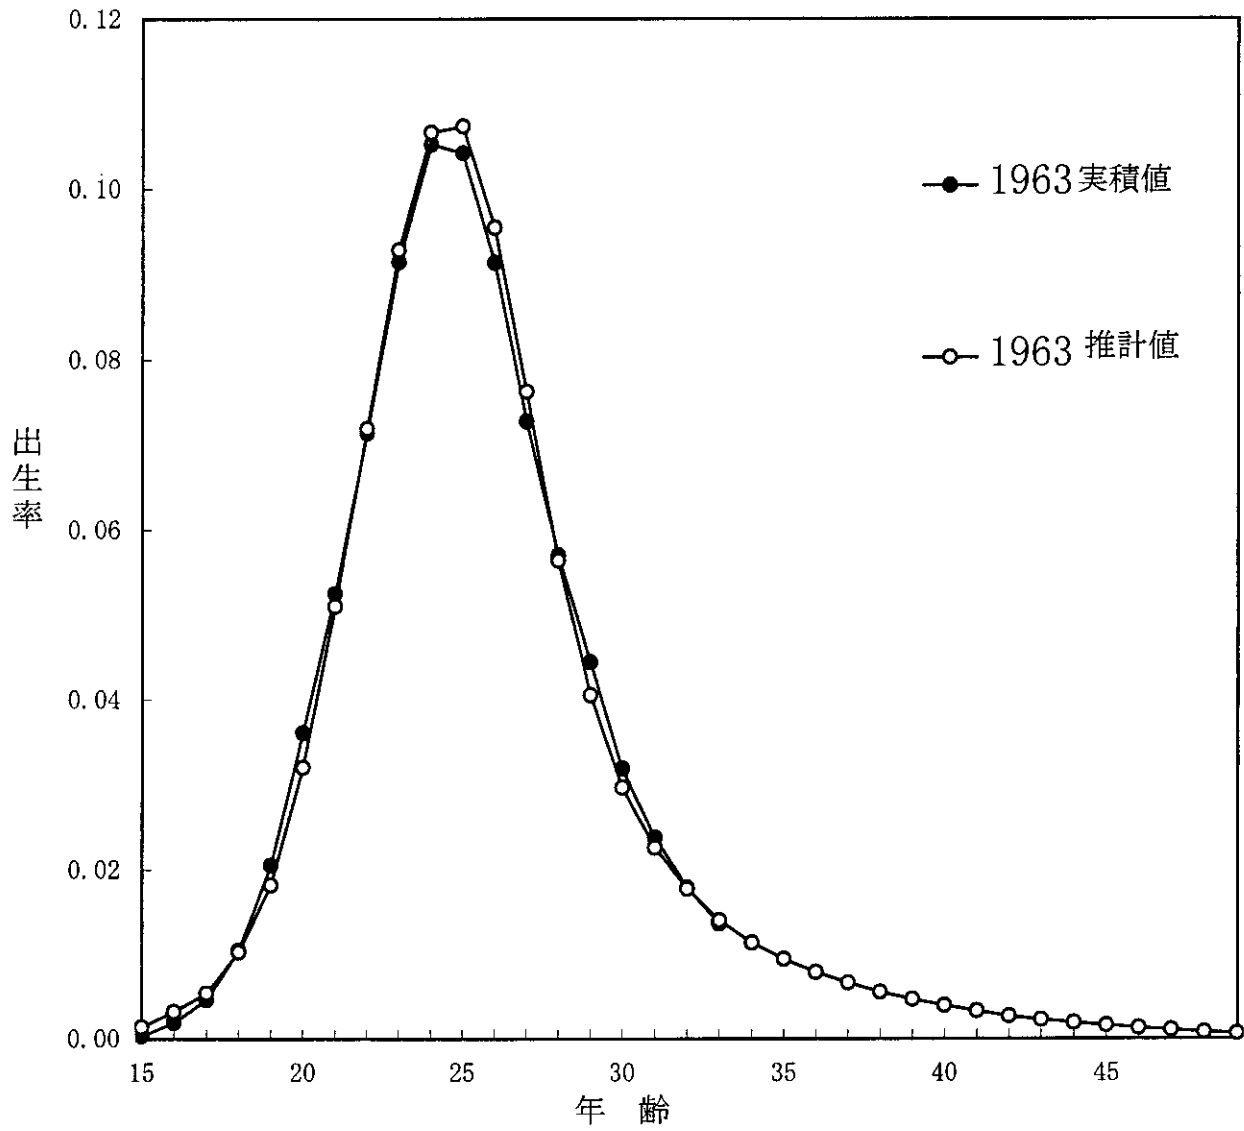

年齢別初婚率パターン、推計モデル実現値の比較
9) 推計値と実績値：コウホート年齢別出生率
1963年出生コウホート

年齢別初婚率パターン、推計モデル実現値の比較
10) 推計値と実績値：コウホート年齢別出生率
1964年出生コウホート

年齢別初婚率パターン、推計モデル実現値の比較
11) 推計値と実績値：コウホート年齢別出生率
1965年出生コウホート

年齢別初婚率パターン、推計モデル実現値の比較
12) 推計値と実績値：コウホート年齢別出生率
1966年出生コウホート

年齢別初婚率パターン、推計モデル実現値の比較
13) 推計値と実績値：コウホート年齢別出生率
1967年出生コウホート

年齢別初婚率パターン、推計モデル実現値の比較
14) 推計値と実績値：コウホート年齢別出生率
1968年出生コウホート

年齢別初婚率パターン、推計モデル実現値の比較
 15) 推計値と実績値：コウホート年齢別出生率
 1969年出生コウホート

年齢別初婚率パターン、推計モデル実現値の比較
16) 推計値と実績値：コウホート年齢別出生率
1970年出生コウホート