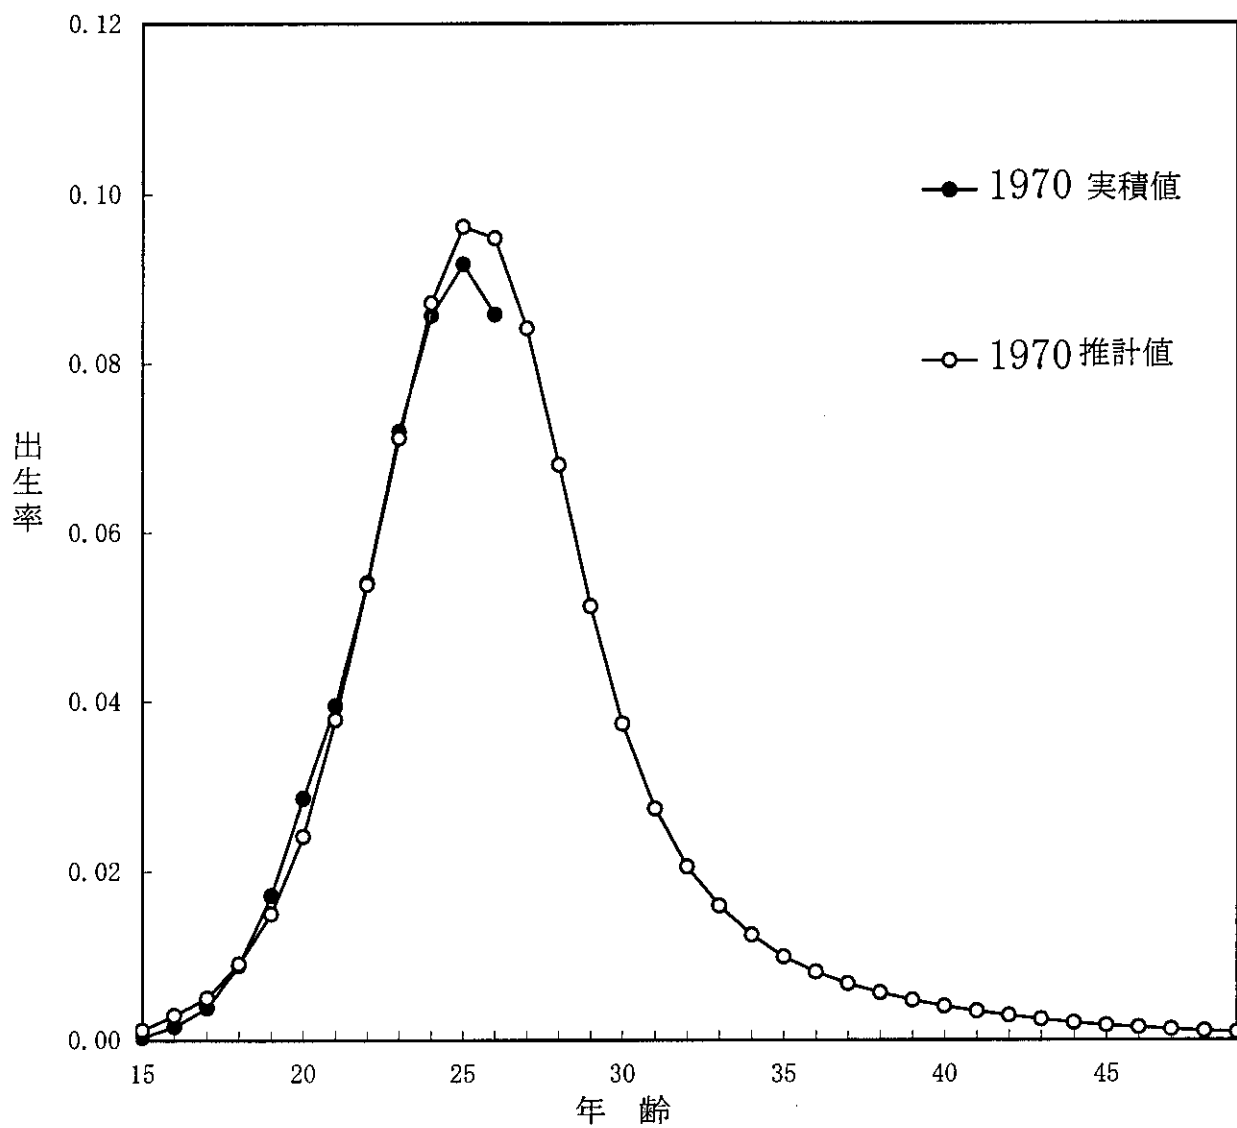

年齢別初婚率パターン、推計モデル実現値の比較
13) 推計値と実績値：コウホート年齢別出生率
1967年出生コウホート

年齢別初婚率パターン、推計モデル実現値の比較
14) 推計値と実績値：コウホート年齢別出生率
1968年出生コウホート

年齢別初婚率パターン、推計モデル実現値の比較
 15) 推計値と実績値：コウホート年齢別出生率
 1969年出生コウホート

年齢別初婚率パターン、推計モデル実現値の比較
16) 推計値と実績値：コウホート年齢別出生率
1970年出生コウホート