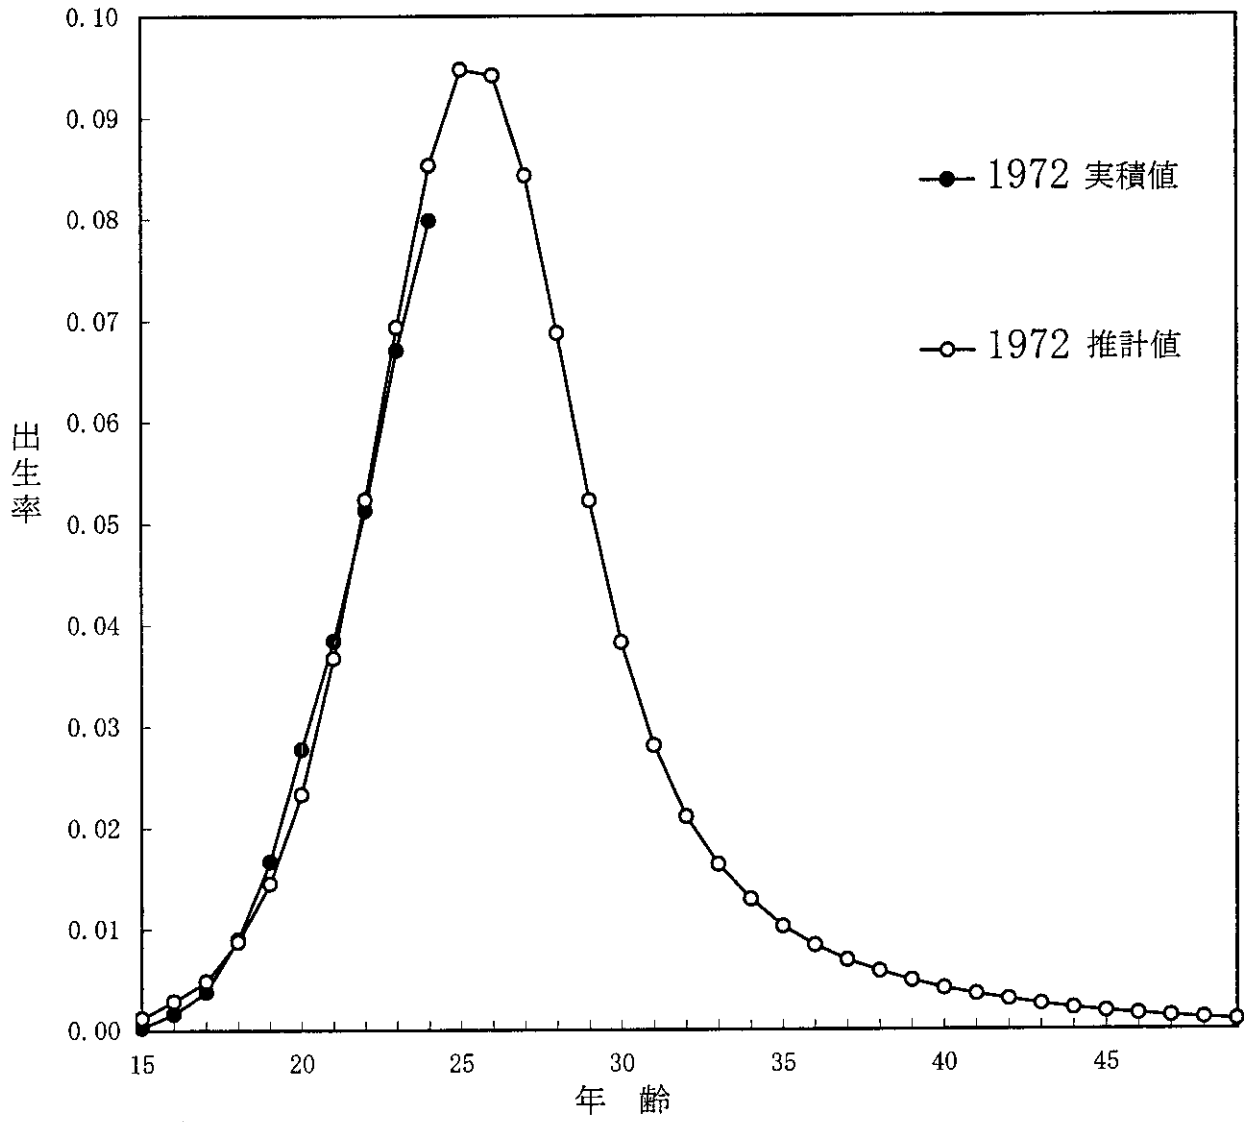

年齢別初婚率パターン、推計モデル実現値の比較
19) 推計値と実績値：コウホート年齢別出生率
1973年出生コウホート

年齢別初婚率パターン、推計モデル実現値の比較
18) 推計値と実績値：コウホート年齢別出生率
1972年出生コウホート